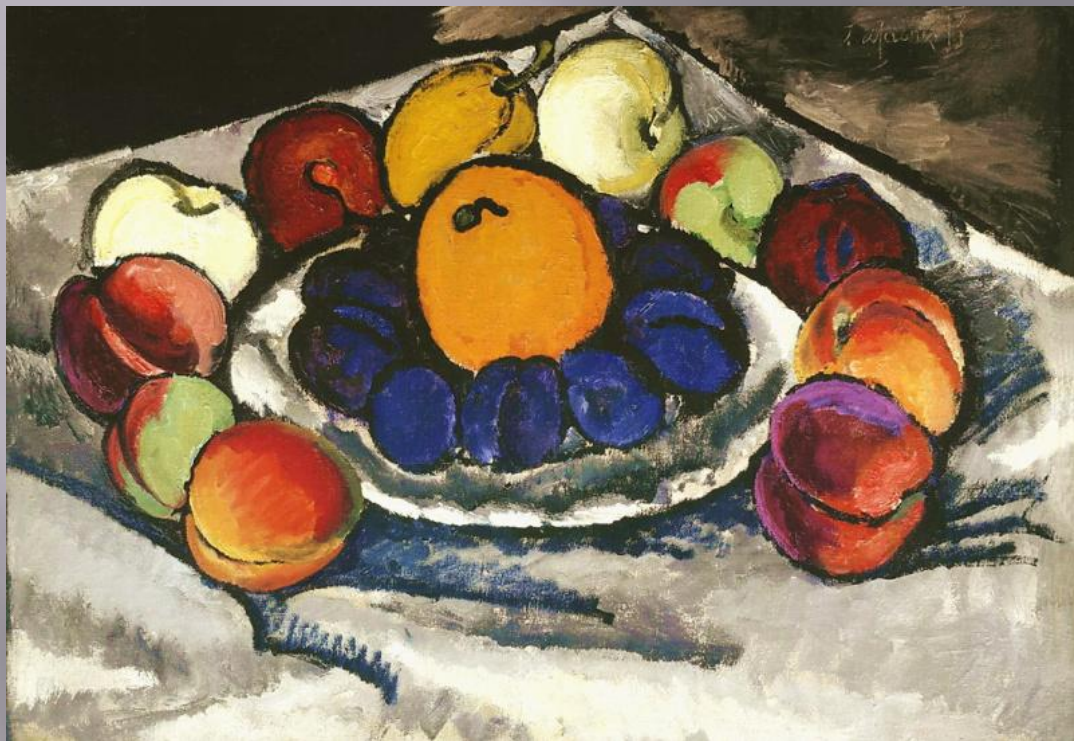

СОВРЕМЕННОЕ ИСКУССТВО XX-XXI ВЕКА

Приготовил презентацию ученик 8б класса:
Перепёлкин Артём

Виды искусства

- ▣ Я взял за основу презентации три главных вида искусства: живопись, скульптуры, музыка.

Живопись в общих чертах

- ▣ **Живопись**-вид изобразительного искусства,связанный с передачей зрительных образов посредством нанесения красок на жесткую или гибкую поверхность.

“Утро в сосновом лесу” (1889)год -картина русских художников Ивана Шишкина и Константина Сивицкого.

Живопись XX-XXI века (несколько примеров)

Натюрморт. Фрукты на блюде (Синие сливы)
Машков Илья
Иванович

Голубой
Павел Варфоломеевич
Кузнецов

Еще несколько примеров

Мираж в
степи
Кузнецов Павел
варфоломеевич

Мальчишк
Картина И. Ф. П.
Решетникова

Скульптуры XX-XXI века

Скульптура — вид изобразительного искусства, произведения которого имеют объёмную форму и выполняются из твёрдых или пластических

Ангел из
мрамора