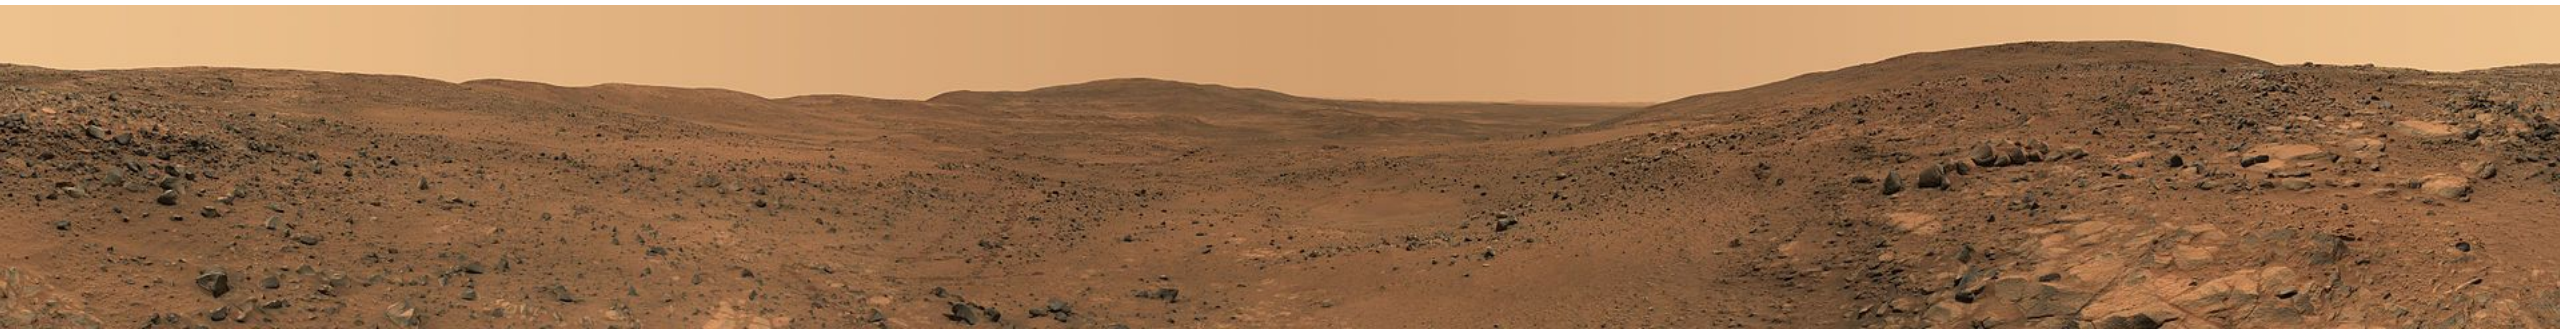

КРАТКАЯ СВОДКА ПО МАРСУ

02.03.2021

ПОДГОТОВИЛ МИРОНОВСКИЙ
КОНСТАНТИН (ГРУППА 05-906)

Это
Марс

Теперь похоже на марс

1-1V 01 4 000GC 07/16 20 50 495

ФОБОС

ДЕЙМОС

June 26, 2001

September 4, 2001

TELESCOPE
PHOTOS
TAKEN FROM
EARTH

DUSTSTORM
1971
SEPTEMBER