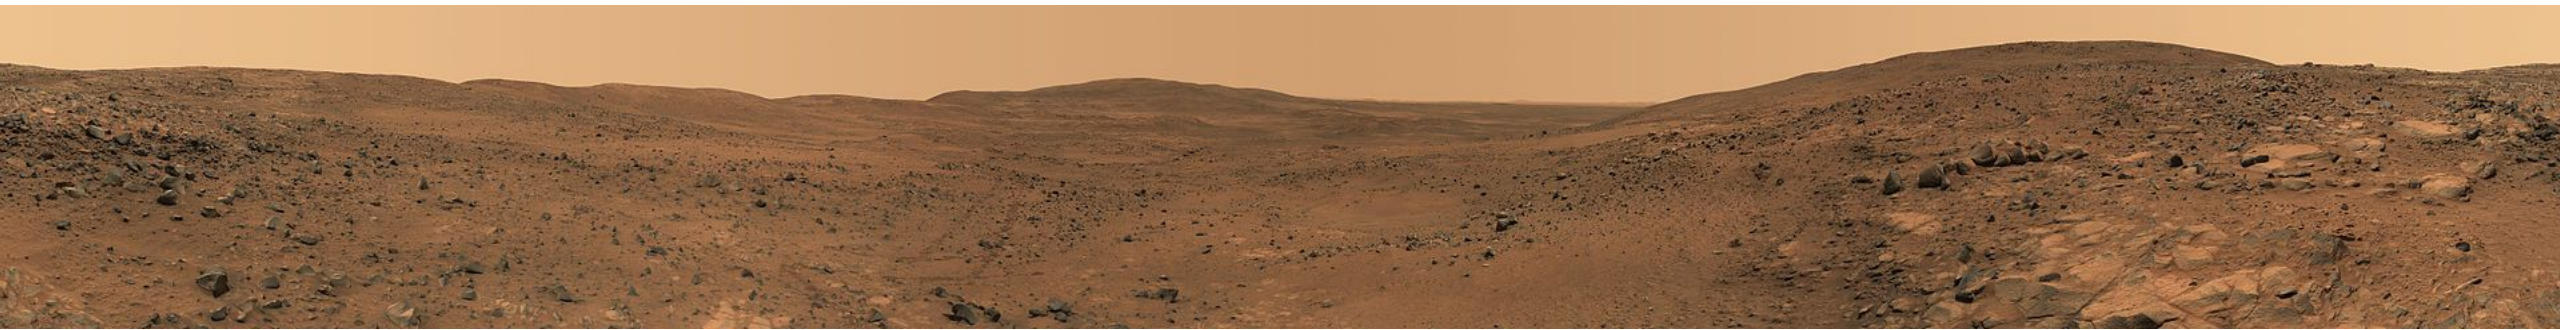

КРАТКАЯ СВОДКА ПО МАРСУ

02.03.2021

ПОДГОТОВИЛ МИРОНОВСКИЙ
КОНСТАНТИН (ГРУППА 05-906)

Это
Mars

Теперь похоже на марс

ФОБОС

ДЕЙМОС

Миссия	Год	Страна (заказчик/изготовитель)	Причина неудачи
«Марс 1960А»	1960	СССР	Авария ракеты-носителя
«Марс 1960Б»	1960	СССР	Авария ракеты-носителя
«Марс 1962А»	1962	СССР	Не сработала разгонная ступень
«Марс-1»	1962	СССР	Отказ системы ориентации
«Марс 1962В»	1962	СССР	Не сработала разгонная ступень
«Маринер-3»	1964	США	Не отделился головной обтекатель
«Зонд-2»	1964	СССР	Не попал в район Марса
«Марс 1969А»	1969	СССР	Авария ракеты-носителя
«Марс 1969В»	1969	СССР	Авария ракеты-носителя
«Маринер-8»	1971	США	Авария ракеты-носителя
«Космос-419»	1971	СССР	Не сработала разгонная ступень
АМС «Фобос-1»	1988	СССР	Утеряна связь
Mars Observer	1992	США	Утеряна связь
«Марс-96»	1996	Россия	Не сработала разгонная ступень
«Нодзоми»	1998	Япония	Не удалось вывести на орбиту вокруг Марса
Mars Climate Orbiter	1999	США	Авария при попытке вывода на орбиту вокруг Марса
Mars Polar Lander	1999	США/Россия	Авария при посадке
Deep Space 2	1999	США	Утеряна связь после входа в атмосферу
«Бигль-2» (посадочный модуль «Марс-экспресс»)	2003	ЕКА	Неполное разворачивание панелей солнечных батарей после посадки
«Фобос-Грунт»	2011	Россия	Отказ бортового вычислительного комплекса; Не включилась разгонная ступень
«Инхо-1»	2011	Китай	Должен был быть доставлен в миссии Фобос-Грунт
«Скиапарелли»	2016	ЕКА/Россия	Авария при посадке

June 26, 2001

September 4, 2001

TELESCOPE
PHOTOS
TAKEN FROM
EARTH

DUSTSTORM
1971
SEPTEMBER