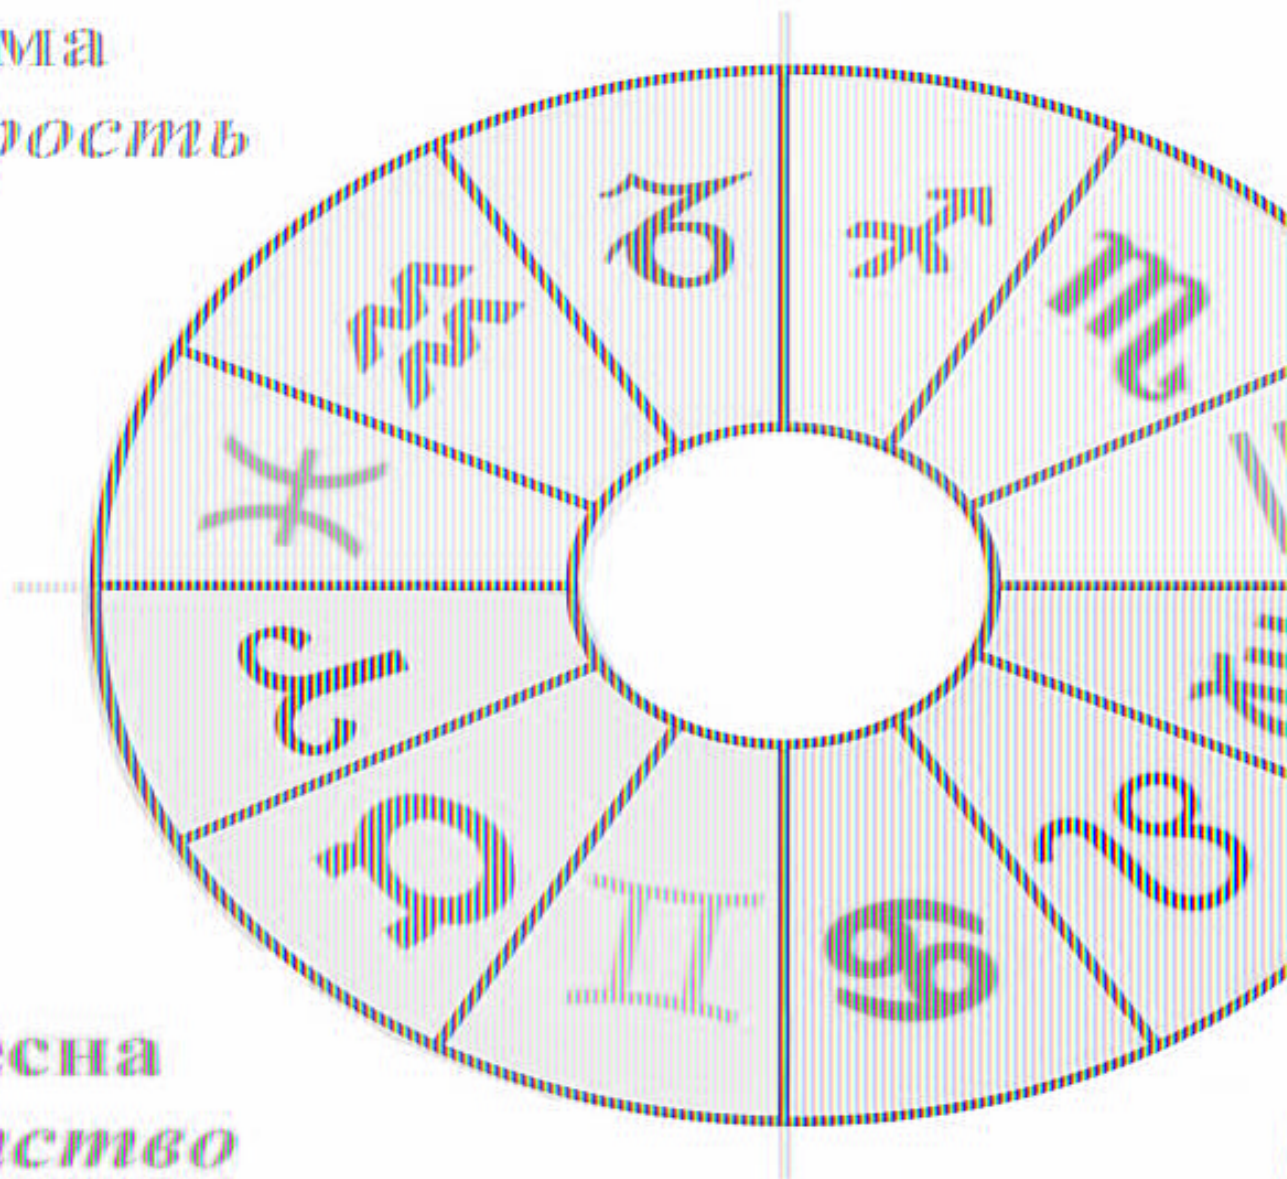

Планеты - управители дневных часов по дням недели

| | Понедельник | Вторник | Среда | Четверг | Пятница | Суббота | Воскресенье |
|----------|---|---|---|---|---|---|---|
| 1-й час |  |  |  |  |  |  |  |
| 2-й час |  |  |  |  |  |  |  |
| 3-й час |  |  |  |  |  |  |  |
| 4-й час |  |  |  |  |  |  |  |
| 5-й час |  |  |  |  |  |  |  |
| 6-й час |  |  |  |  |  |  |  |
| 7-й час |  |  |  |  |  |  |  |
| 8-й час |  |  |  |  |  |  |  |
| 9-й час |  |  |  |  |  |  |  |
| 10-й час |  |  |  |  |  |  |  |
| 11-й час |  |  |  |  |  |  |  |
| 12-й час |  |  |  |  |  |  |  |

Планеты - управители ночных часов по дням недели

| | Понедельник | Вторник | Среда | Четверг | Пятница | Суббота | Воскресенье |
|----------|-------------|---------|-------|---------|---------|---------|-------------|
| 1-й час | ♀ | ♃ | ☉ | ☾ | ♂ | ♀ | ♃ |
| 2-й час | ♀ | ♃ | ♀ | ♃ | ☉ | ☾ | ♂ |
| 3-й час | ☾ | ♂ | ♀ | ♃ | ♀ | ♃ | ☉ |
| 4-й час | ♃ | ☉ | ☾ | ♂ | ♀ | ♃ | ♀ |
| 5-й час | ♃ | ♀ | ♃ | ☉ | ☾ | ♂ | ♀ |
| 6-й час | ♂ | ♀ | ♃ | ♀ | ♃ | ☉ | ☾ |
| 7-й час | ☉ | ☾ | ♂ | ♀ | ♃ | ♀ | ♃ |
| 8-й час | ♀ | ♃ | ☉ | ☾ | ♂ | ♀ | ♃ |
| 9-й час | ♀ | ♃ | ♀ | ♃ | ☉ | ☾ | ♂ |
| 10-й час | ☾ | ♂ | ♀ | ♃ | ♀ | ♃ | ☉ |
| 11-й час | ♃ | ☉ | ☾ | ♂ | ♀ | ♃ | ♀ |
| 12-й час | ♃ | ♀ | ♃ | ☉ | ☾ | ♂ | ♀ |

Звезда Магов

Последовательность недели

Последовательность звезды

Зодиакальный круг

Четверти зодиакального круга

Зима
Старость

Планеты септенера: Владение

Ось симметрии

Ось симметрии

Планеты септенера: Изгнание

Ось симметрии

Ось симметрии