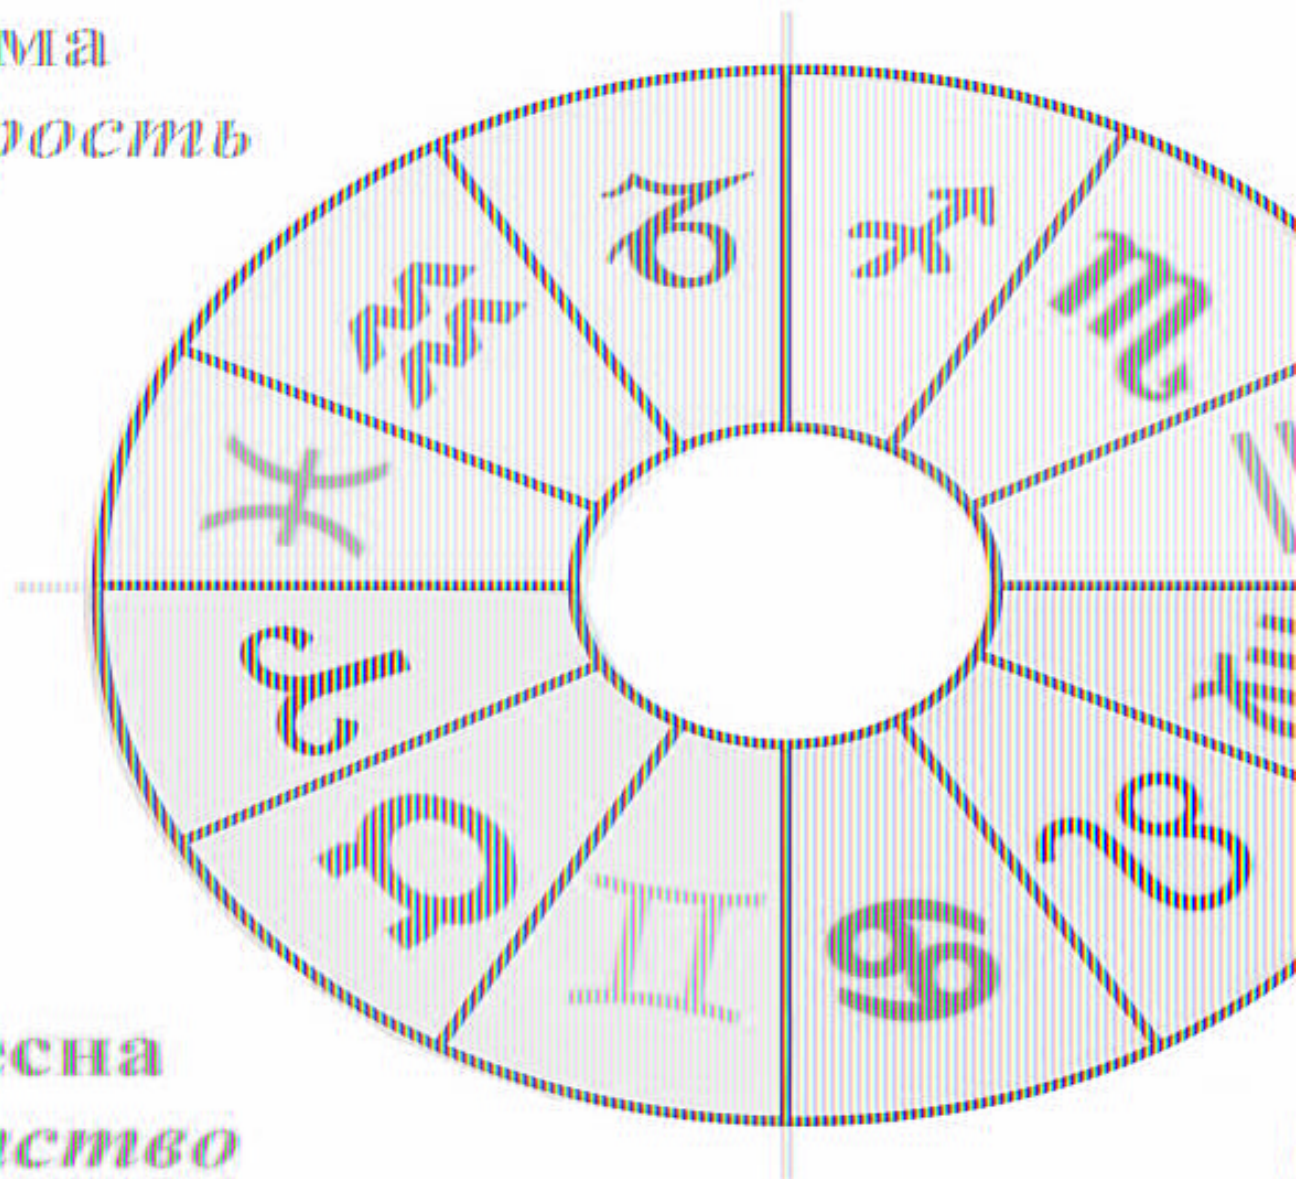

Планеты - управители дневных часов по дням недели

| | Понедельник | Вторник | Среда | Четверг | Пятница | Суббота | Воскресенье |
|----------|---|---|---|---|---|---|---|
| 1-й час |  |  |  |  |  |  |  |
| 2-й час |  |  |  |  |  |  |  |
| 3-й час |  |  |  |  |  |  |  |
| 4-й час |  |  |  |  |  |  |  |
| 5-й час |  |  |  |  |  |  |  |
| 6-й час |  |  |  |  |  |  |  |
| 7-й час |  |  |  |  |  |  |  |
| 8-й час |  |  |  |  |  |  |  |
| 9-й час |  |  |  |  |  |  |  |
| 10-й час |  |  |  |  |  |  |  |
| 11-й час |  |  |  |  |  |  |  |
| 12-й час |  |  |  |  |  |  |  |

Планеты - управители ночных часов по дням недели

| | Понедельник | Вторник | Среда | Четверг | Пятница | Суббота | Воскресенье |
|----------|-------------|---------|-------|---------|---------|---------|-------------|
| 1-й час | ♀ | ♃ | ☉ | ☾ | ♂ | ♀ | ♃ |
| 2-й час | ♀ | ♃ | ♀ | ♃ | ☉ | ☾ | ♂ |
| 3-й час | ☾ | ♂ | ♀ | ♃ | ♀ | ♃ | ☉ |
| 4-й час | ♃ | ☉ | ☾ | ♂ | ♀ | ♃ | ♀ |
| 5-й час | ♃ | ♀ | ♃ | ☉ | ☾ | ♂ | ♀ |
| 6-й час | ♂ | ♀ | ♃ | ♀ | ♃ | ☉ | ☾ |
| 7-й час | ☉ | ☾ | ♂ | ♀ | ♃ | ♀ | ♃ |
| 8-й час | ♀ | ♃ | ☉ | ☾ | ♂ | ♀ | ♃ |
| 9-й час | ♀ | ♃ | ♀ | ♃ | ☉ | ☾ | ♂ |
| 10-й час | ☾ | ♂ | ♀ | ♃ | ♀ | ♃ | ☉ |
| 11-й час | ♃ | ☉ | ☾ | ♂ | ♀ | ♃ | ♀ |
| 12-й час | ♃ | ♀ | ♃ | ☉ | ☾ | ♂ | ♀ |

Звезда Магов

Последовательность недели

Последовательность звезды

Зодиакальный круг

Четверти зодиакального круга

Зима
Старость

Планеты септенера: Владение

Ось симметрии

Ось симметрии

Планеты септенера: Изгнание

Ось симметрии

Ось симметрии