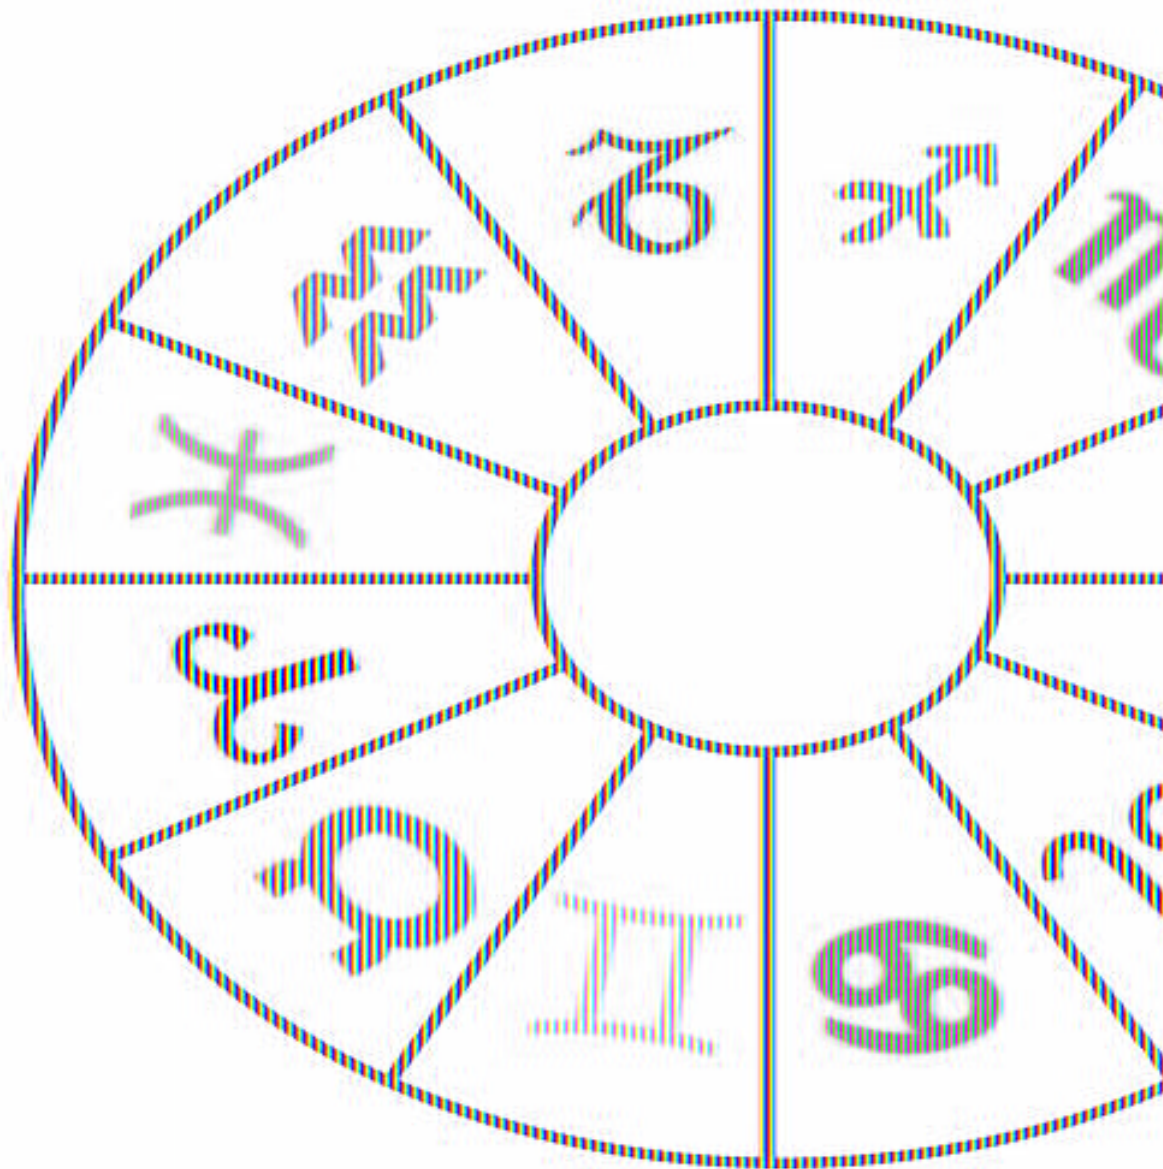

Планеты - управители дневных часов по дням недели

| | Понедельник | Вторник | Среда | Четверг | Пятница | Суббота | Воскресенье |
|----------|---|---|---|---|---|---|---|
| 1-й час |  |  |  |  |  |  |  |
| 2-й час |  |  |  |  |  |  |  |
| 3-й час |  |  |  |  |  |  |  |
| 4-й час |  |  |  |  |  |  |  |
| 5-й час |  |  |  |  |  |  |  |
| 6-й час |  |  |  |  |  |  |  |
| 7-й час |  |  |  |  |  |  |  |
| 8-й час |  |  |  |  |  |  |  |
| 9-й час |  |  |  |  |  |  |  |
| 10-й час |  |  |  |  |  |  |  |
| 11-й час |  |  |  |  |  |  |  |
| 12-й час |  |  |  |  |  |  |  |

Планеты - управители ночных часов по дням недели

| | Понедельник | Вторник | Среда | Четверг | Пятница | Суббота | Воскресенье |
|----------|-------------|---------|-------|---------|---------|---------|-------------|
| 1-й час | ♀ | ♃ | ☉ | ☾ | ♂ | ♀ | ♃ |
| 2-й час | ♀ | ♃ | ♀ | ♃ | ☉ | ☾ | ♂ |
| 3-й час | ☾ | ♂ | ♀ | ♃ | ♀ | ♃ | ☉ |
| 4-й час | ♃ | ☉ | ☾ | ♂ | ♀ | ♃ | ♀ |
| 5-й час | ♃ | ♀ | ♃ | ☉ | ☾ | ♂ | ♀ |
| 6-й час | ♂ | ♀ | ♃ | ♀ | ♃ | ☉ | ☾ |
| 7-й час | ☉ | ☾ | ♂ | ♀ | ♃ | ♀ | ♃ |
| 8-й час | ♀ | ♃ | ☉ | ☾ | ♂ | ♀ | ♃ |
| 9-й час | ♀ | ♃ | ♀ | ♃ | ☉ | ☾ | ♂ |
| 10-й час | ☾ | ♂ | ♀ | ♃ | ♀ | ♃ | ☉ |
| 11-й час | ♃ | ☉ | ☾ | ♂ | ♀ | ♃ | ♀ |
| 12-й час | ♃ | ♀ | ♃ | ☉ | ☾ | ♂ | ♀ |

Звезда Магов

Последовательность недели

Последовательность звезды

Зодиакальный круг

Четверти зодиакального круга

Зима
Старость

Планеты септенера: Владение

Ось симметрии