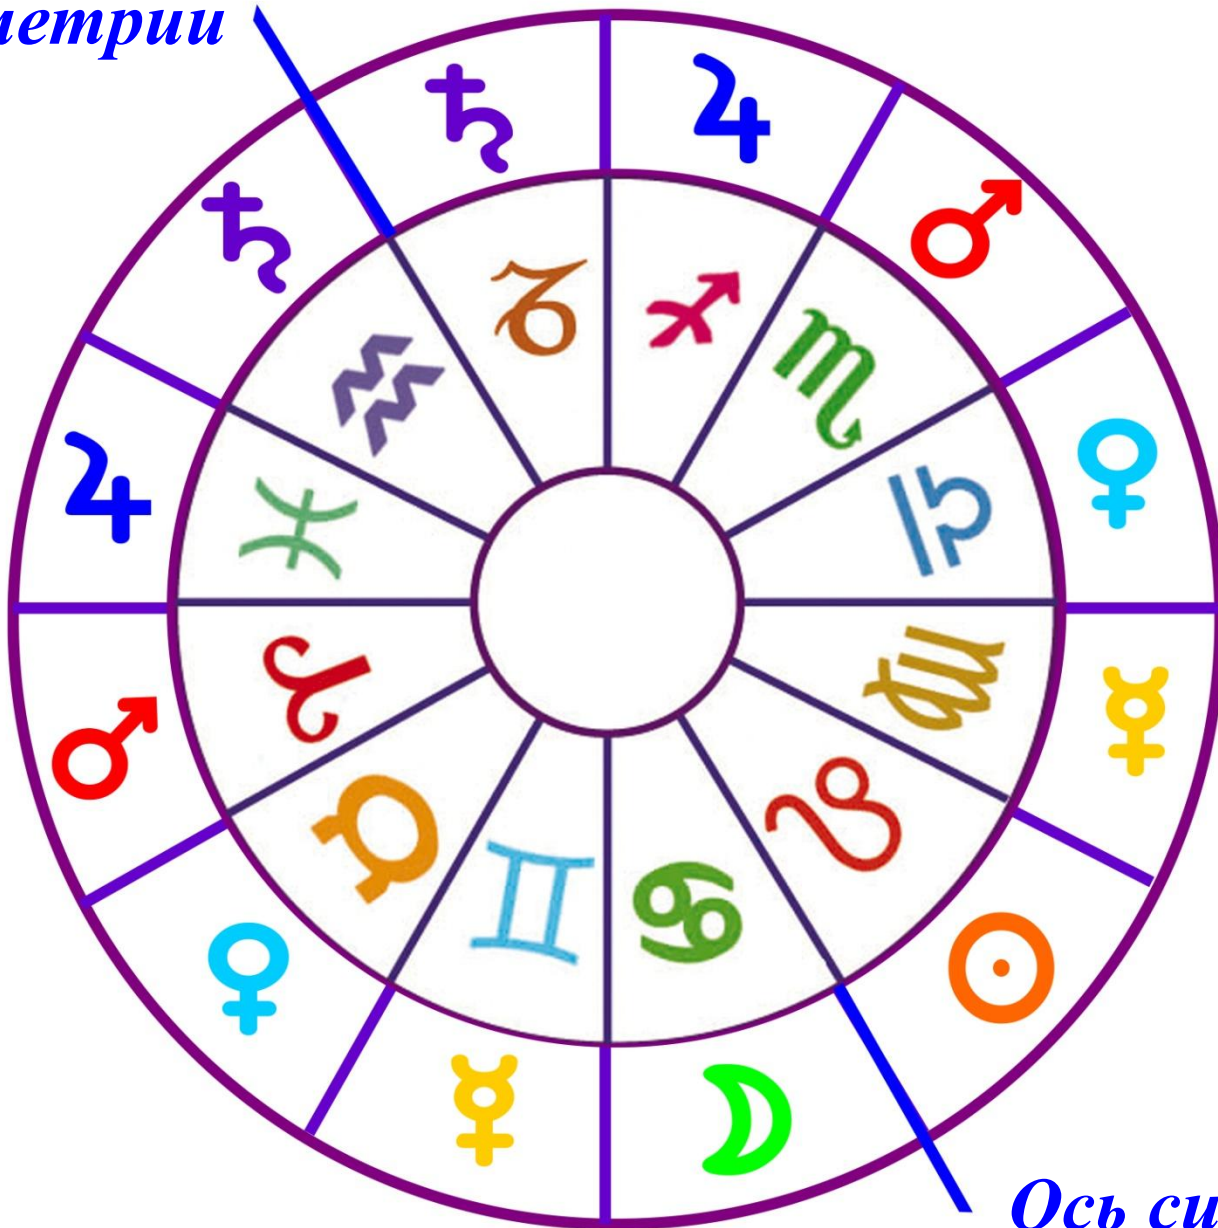

Планеты - управители дневных часов по дням недели

| | Понедельник | Вторник | Среда | Четверг | Пятница | Суббота | Воскресенье |
|----------|---|---|---|---|---|---|---|
| 1-й час |  |  |  |  |  |  |  |
| 2-й час |  |  |  |  |  |  |  |
| 3-й час |  |  |  |  |  |  |  |
| 4-й час |  |  |  |  |  |  |  |
| 5-й час |  |  |  |  |  |  |  |
| 6-й час |  |  |  |  |  |  |  |
| 7-й час |  |  |  |  |  |  |  |
| 8-й час |  |  |  |  |  |  |  |
| 9-й час |  |  |  |  |  |  |  |
| 10-й час |  |  |  |  |  |  |  |
| 11-й час |  |  |  |  |  |  |  |
| 12-й час |  |  |  |  |  |  |  |

Планеты - управители ночных часов по дням недели

| | Понедельник | Вторник | Среда | Четверг | Пятница | Суббота | Воскресенье |
|----------|-------------|---------|-------|---------|---------|---------|-------------|
| 1-й час | ♀ | ♃ | ☉ | ☾ | ♂ | ♀ | ♃ |
| 2-й час | ♀ | ♃ | ♀ | ♃ | ☉ | ☾ | ♂ |
| 3-й час | ☾ | ♂ | ♀ | ♃ | ♀ | ♃ | ☉ |
| 4-й час | ♃ | ☉ | ☾ | ♂ | ♀ | ♃ | ♀ |
| 5-й час | ♃ | ♀ | ♃ | ☉ | ☾ | ♂ | ♀ |
| 6-й час | ♂ | ♀ | ♃ | ♀ | ♃ | ☉ | ☾ |
| 7-й час | ☉ | ☾ | ♂ | ♀ | ♃ | ♀ | ♃ |
| 8-й час | ♀ | ♃ | ☉ | ☾ | ♂ | ♀ | ♃ |
| 9-й час | ♀ | ♃ | ♀ | ♃ | ☉ | ☾ | ♂ |
| 10-й час | ☾ | ♂ | ♀ | ♃ | ♀ | ♃ | ☉ |
| 11-й час | ♃ | ☉ | ☾ | ♂ | ♀ | ♃ | ♀ |
| 12-й час | ♃ | ♀ | ♃ | ☉ | ☾ | ♂ | ♀ |

Звезда Магов

Последовательность недели

Последовательность звезды

Зодиакальный круг

Четверти зодиакального круга

Зима
Старость

Планеты септенера: Владение

Ось симметрии

Ось симметрии

Планеты септенера: Изгнание

Ось симметрии

Ось симметрии