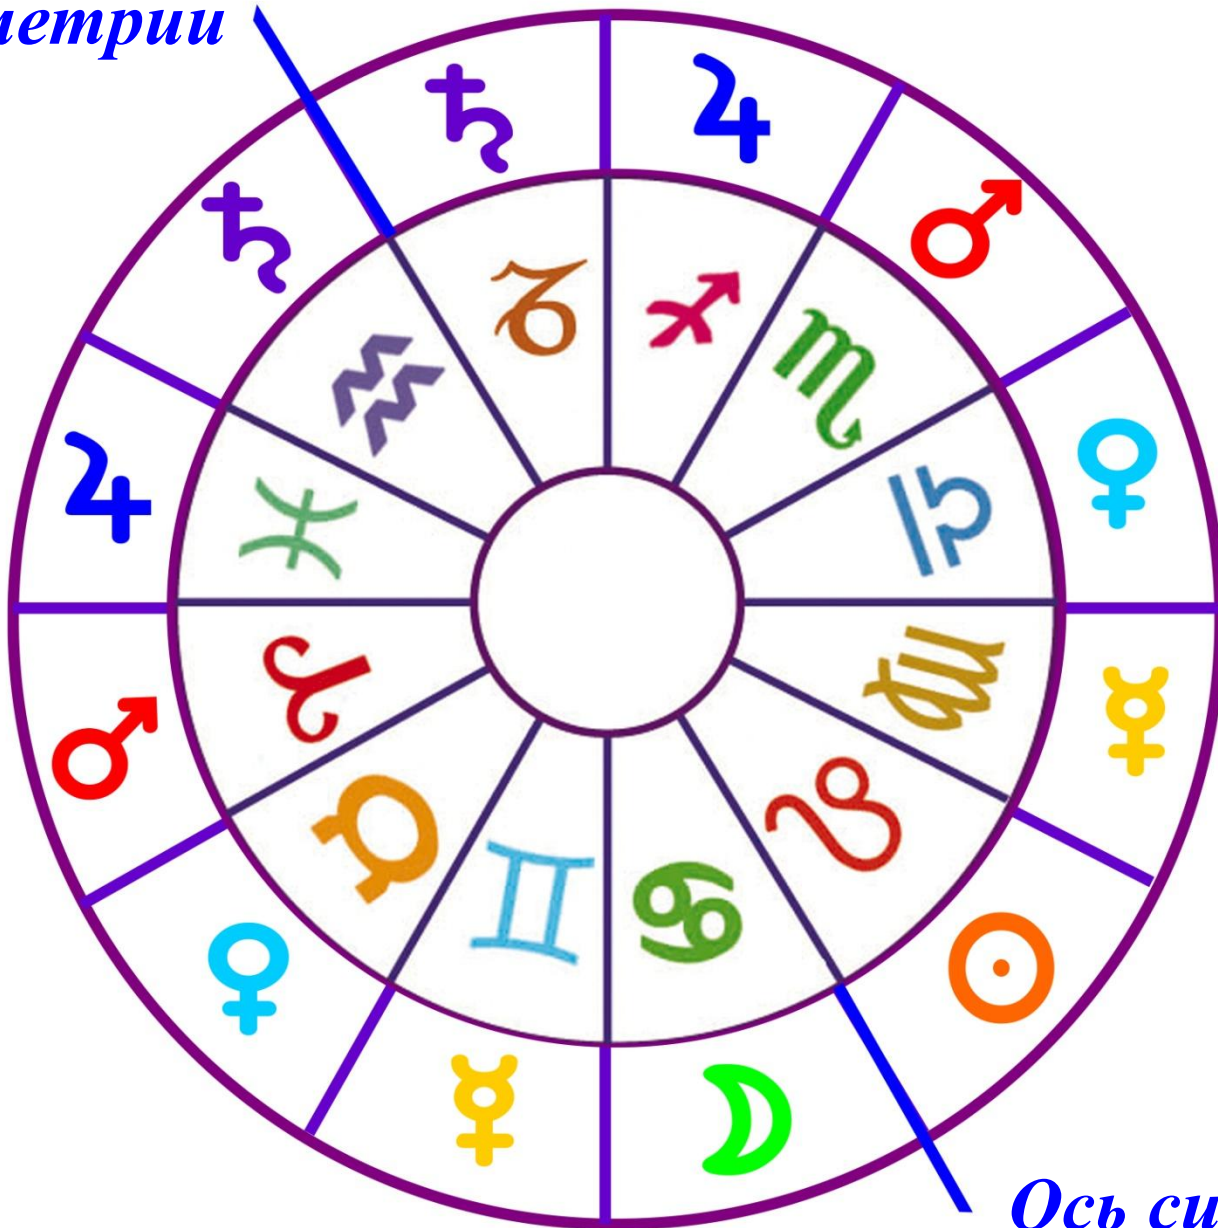

Стихии и Кресты

| | | | |
|---|---|---|--|
| | e | f | |
| ▲ | ♈ | ♉ | |
| ◆ | ♊ | ♋ | |
| ● | ♏ | ♍ | |
| ■ | ♎ | ♌ | |

Планеты и ноты

A musical staff with a treble clef. The staff is divided into five lines. Various symbols representing planets are placed on the lines and between them. To the right of the staff, the corresponding solfège syllables are listed vertically, color-coded to match the symbols.

Планеты - управители дневных часов по дням недели

| | Понедельник | Вторник | Среда | Четверг | Пятница | Суббота | Воскресенье |
|----------|---|---|---|---|---|---|---|
| 1-й час |  |  |  |  |  |  |  |
| 2-й час |  |  |  |  |  |  |  |
| 3-й час |  |  |  |  |  |  |  |
| 4-й час |  |  |  |  |  |  |  |
| 5-й час |  |  |  |  |  |  |  |
| 6-й час |  |  |  |  |  |  |  |
| 7-й час |  |  |  |  |  |  |  |
| 8-й час |  |  |  |  |  |  |  |
| 9-й час |  |  |  |  |  |  |  |
| 10-й час |  |  |  |  |  |  |  |
| 11-й час |  |  |  |  |  |  |  |
| 12-й час |  |  |  |  |  |  |  |

Планеты - управители ночных часов по дням недели

| | Понедельник | Вторник | Среда | Четверг | Пятница | Суббота | Воскресенье |
|----------|-------------|---------|-------|---------|---------|---------|-------------|
| 1-й час | ♀ | ♃ | ☉ | ☾ | ♂ | ♀ | ♃ |
| 2-й час | ♀ | ♃ | ♀ | ♃ | ☉ | ☾ | ♂ |
| 3-й час | ☾ | ♂ | ♀ | ♃ | ♀ | ♃ | ☉ |
| 4-й час | ♃ | ☉ | ☾ | ♂ | ♀ | ♃ | ♀ |
| 5-й час | ♃ | ♀ | ♃ | ☉ | ☾ | ♂ | ♀ |
| 6-й час | ♂ | ♀ | ♃ | ♀ | ♃ | ☉ | ☾ |
| 7-й час | ☉ | ☾ | ♂ | ♀ | ♃ | ♀ | ♃ |
| 8-й час | ♀ | ♃ | ☉ | ☾ | ♂ | ♀ | ♃ |
| 9-й час | ♀ | ♃ | ♀ | ♃ | ☉ | ☾ | ♂ |
| 10-й час | ☾ | ♂ | ♀ | ♃ | ♀ | ♃ | ☉ |
| 11-й час | ♃ | ☉ | ☾ | ♂ | ♀ | ♃ | ♀ |
| 12-й час | ♃ | ♀ | ♃ | ☉ | ☾ | ♂ | ♀ |

Звезда Магов

Последовательность недели

Последовательность звезды

Зодиакальный круг

Четверти зодиакального круга

Зима
Старость

Планеты септенера: Владение

Ось симметрии