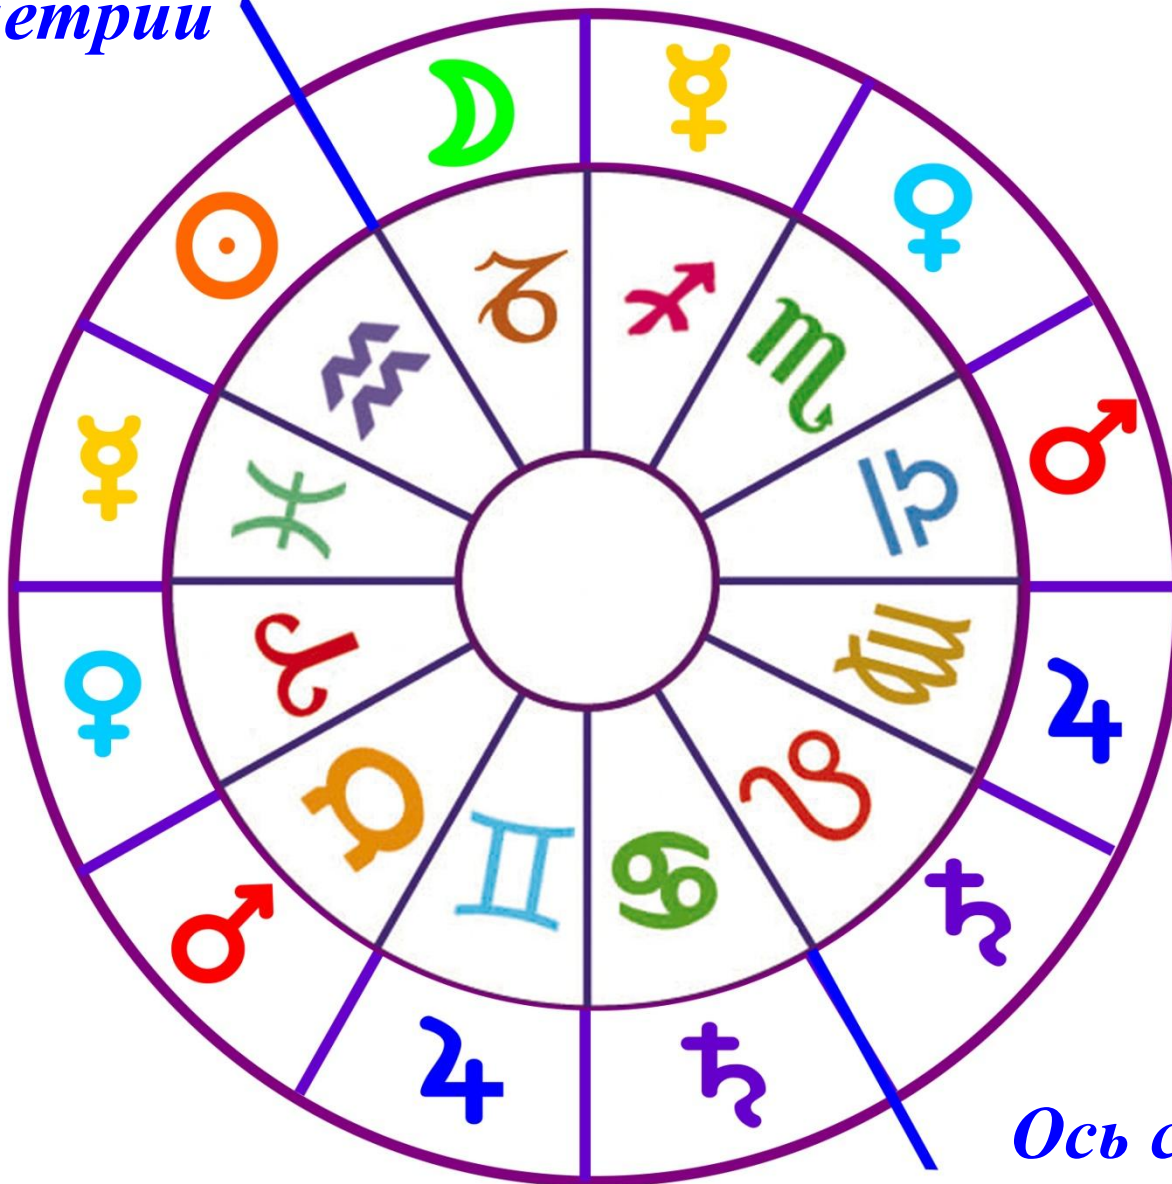

Планеты септенера: Изгнание

Ось симметрии

Ось симметрии