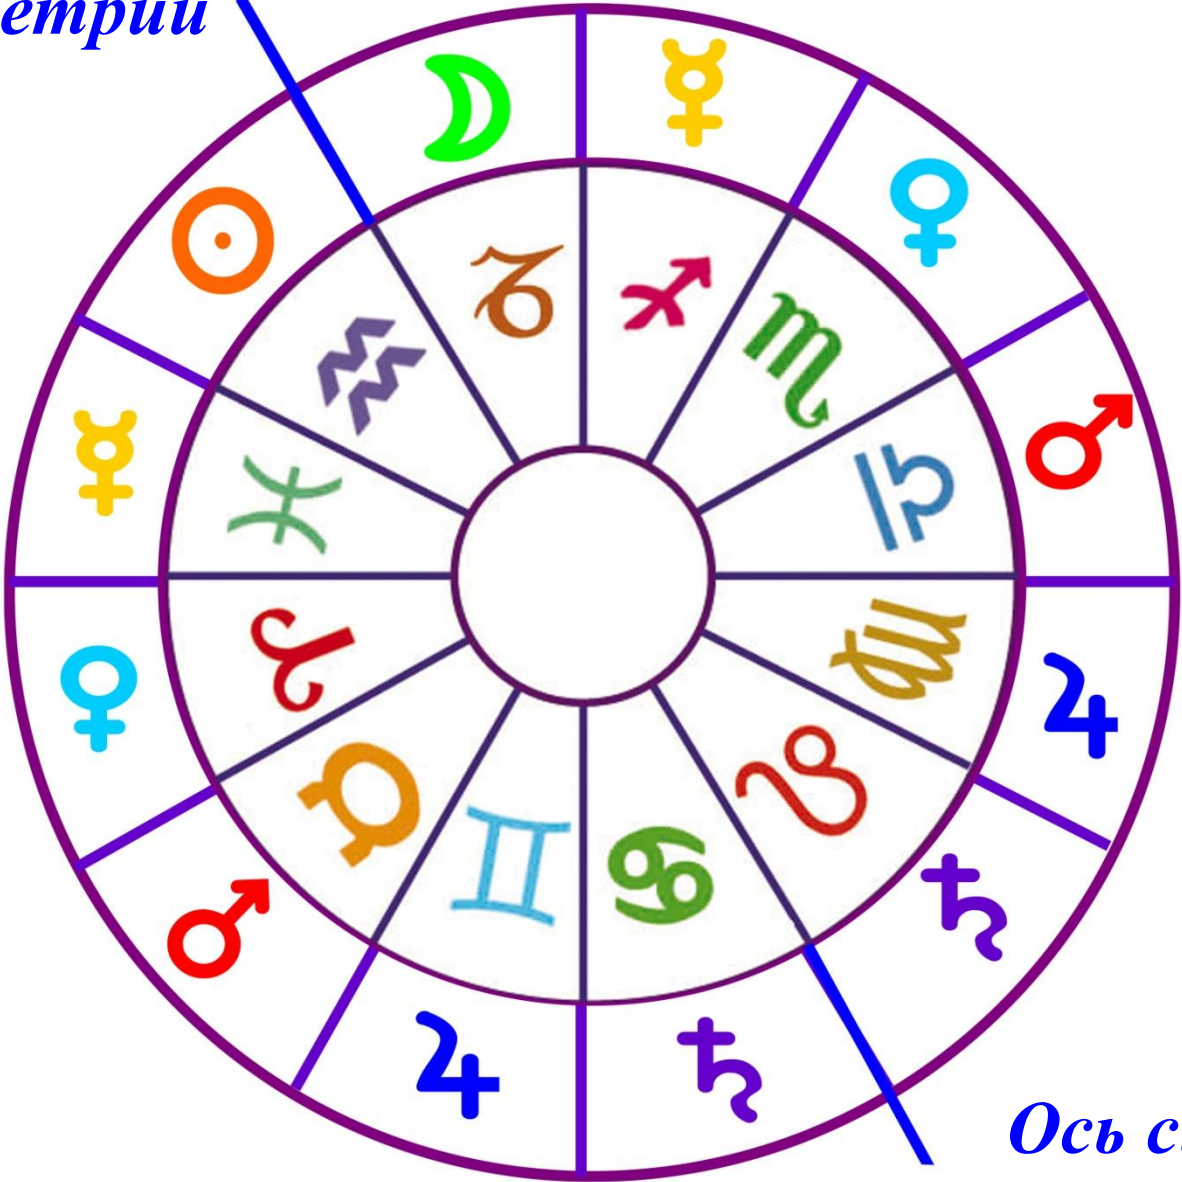

Планеты септенера: Изгнание

Ось симметрии

Ось симметрии