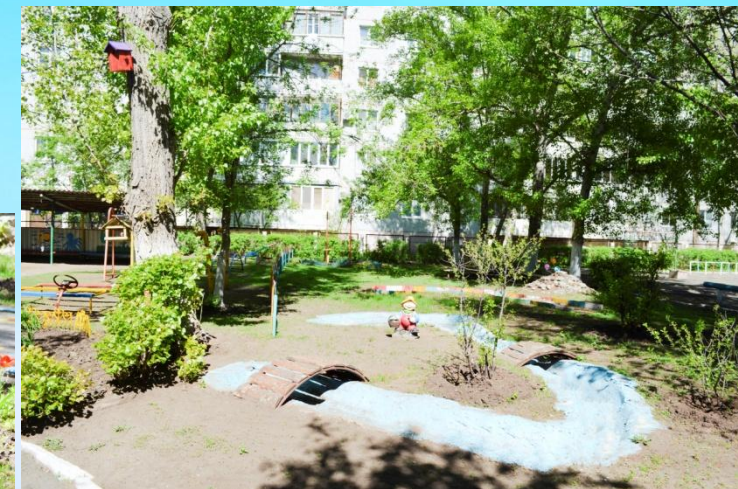

Детям созданы оптимальные условия для увеличения их двигательной активности в режиме дня:

- три занятия по физическому развитию, одно из которых для детей 5-7 лет организуется на открытом воздухе;
- подвижные игры, соревнования, физкультминутки, организуются как в помещении, так и на открытом воздухе во время прогулки;
- широко используются корригирующие виды гимнастик с использованием нетрадиционного оборудования.

Игра-квест
«День индейцев!»

«кликни» для просмотра

УЗНАТЬ БОЛЬШЕ

Неделя спорта

«кликни» для просмотра

УЗНАТЬ БОЛЬШЕ

В свободном доступе для детей
находятся физкультурные уголки в
группах, оснащенные необходимым
оборудованием; спортивное и
гимнастическое оборудование в
спортивном зале.

В летний период на территории Учреждения функционирует «Тропа здоровья», цель которой - укрепление здоровья детей с использованием естественных природных факторов (солнце, воздух, вода), все занятия на «Тропе здоровья» проводятся в игровой форме.

Имеется спортивная площадка, которая оснащена необходимым стационарным и выносным оборудованием:

- дуги для подлезания,
- яма для прыжков в длину,
- щит баскетбольный,
- разновысокие перекладины,
- ворота (для хоккея/футбола),
- щит для метания в цель.