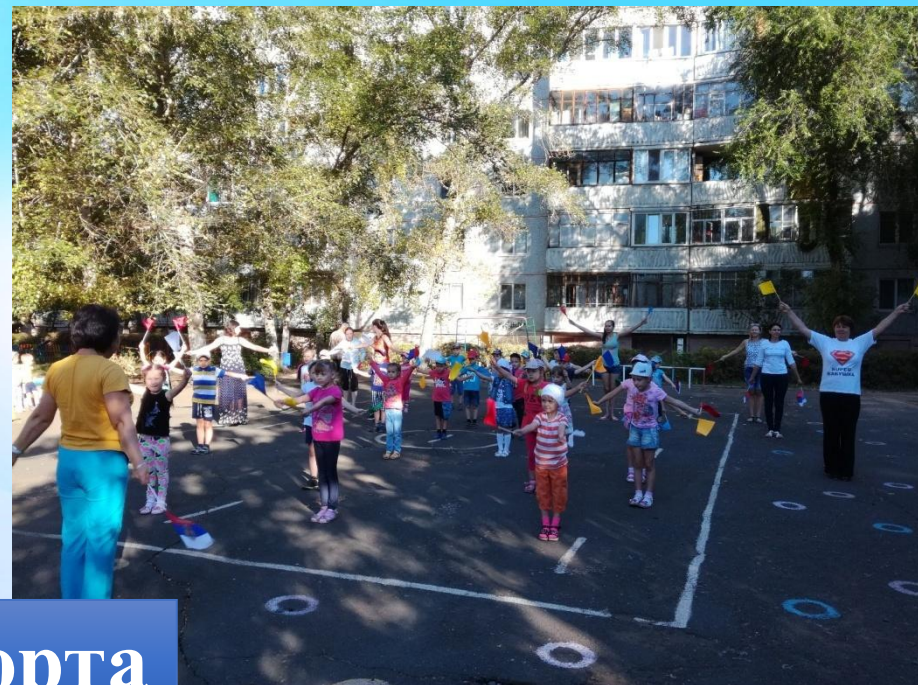

Детям созданы оптимальные условия для увеличения их двигательной активности в режиме дня:

- три занятия по физическому развитию, одно из которых для детей 5-7 лет организуется на открытом воздухе;
- подвижные игры, соревнования, физкультминутки, организуются как в помещении, так и на открытом воздухе во время прогулки;
- широко используются корригирующие виды гимнастик с использованием нетрадиционного оборудования.

Игра-квест
«День индейцев!»

«кликни» для просмотра

УЗНАТЬ БОЛЬШЕ

Неделя спорта

«кликни» для просмотра

УЗНАТЬ БОЛЬШЕ

В свободном доступе для детей
находятся физкультурные уголки в
группах, оснащенные необходимым
оборудованием; спортивное и
гимнастическое оборудование в
спортивном зале.

В летний период на территории Учреждения функционирует «Тропа здоровья», цель которой - укрепление здоровья детей с использованием естественных природных факторов (солнце, воздух, вода), все занятия на «Тропе здоровья» проводятся в игровой форме.