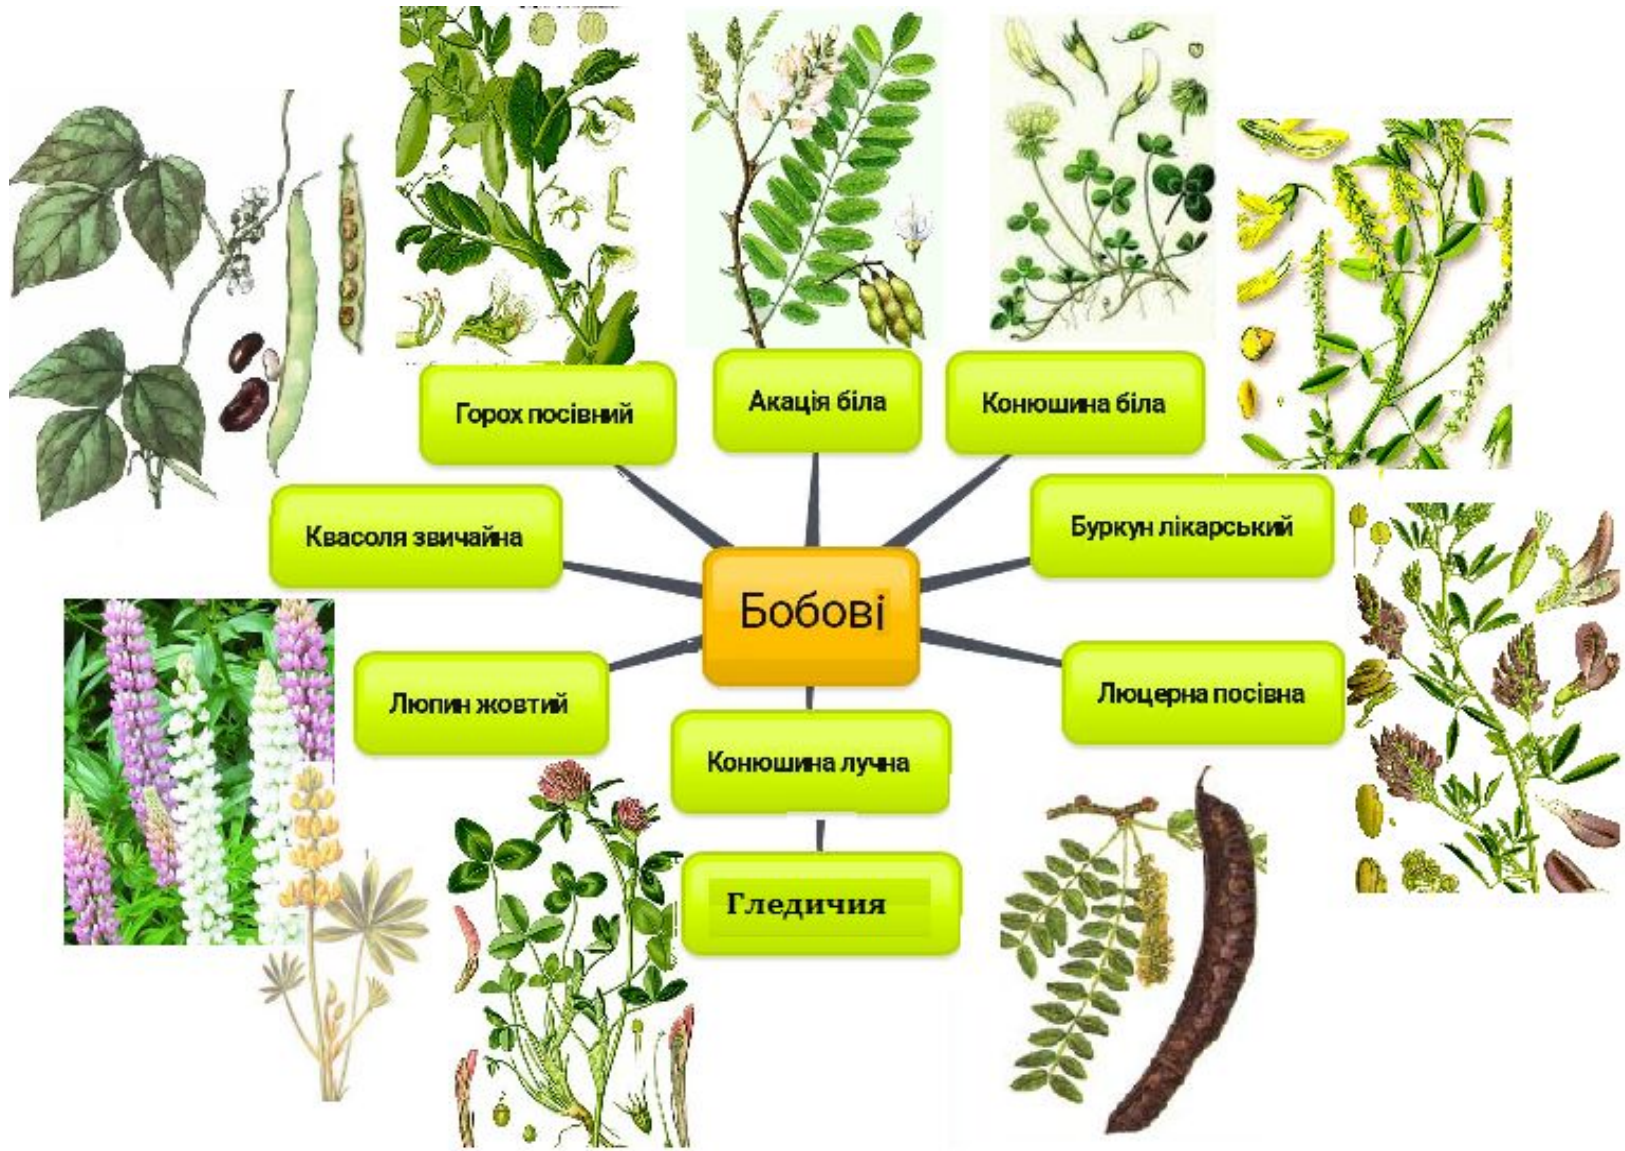

# Розові

Горобина звичайна

Шипшина собача

Черемха звичайна

Ябрикос звичайний

Життєві форми: трави, кущі, дерева

Формула квітки

# Родина Бобові

12 000 видів

Представники

- Горох посівний
- Квасоля звичайна
- Акація біла
- Конюшина біла
- Буркун лікарський
- Люцерна посівна

Суцвіття

ГОЛОВКА

КИТИЦЯ

Плід **біб**

Бульбочкові бактерії

Життєві форми: одно-, дво- або багаторічні трави, напівкущі

Формула квітки \*  $C_4C_0A_4+2G_1$

Суцвіття

**КИТЦЯ**

**стручок**

Плід

**стручечок**