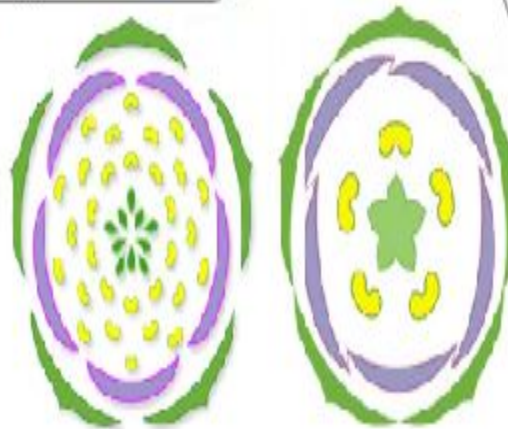

			
дві сім'ядолі	стрижнева	є камбій	пірчасте або пальчасте

			
одна сім'ядоля	мицкувата	майже немає камбію	дугове або паралельне

Життєві форми: дерева, кущі, трави

Формула квітки

Суцвіття :

# Родина Розові

Представники:

Яблуня лісова

Горобина звичайна

Глід

Малина

Шипшина

Черемха

Персик

Плід:

Малина лісова

Глід український

Яблуня лісова

Суниця лісова

# Розові

Горобина звичайна

Шипшина собача

Черемха звичайна

Ябрикос звичайний

Життєві форми: трави, кущі, дерева

Формула квітки