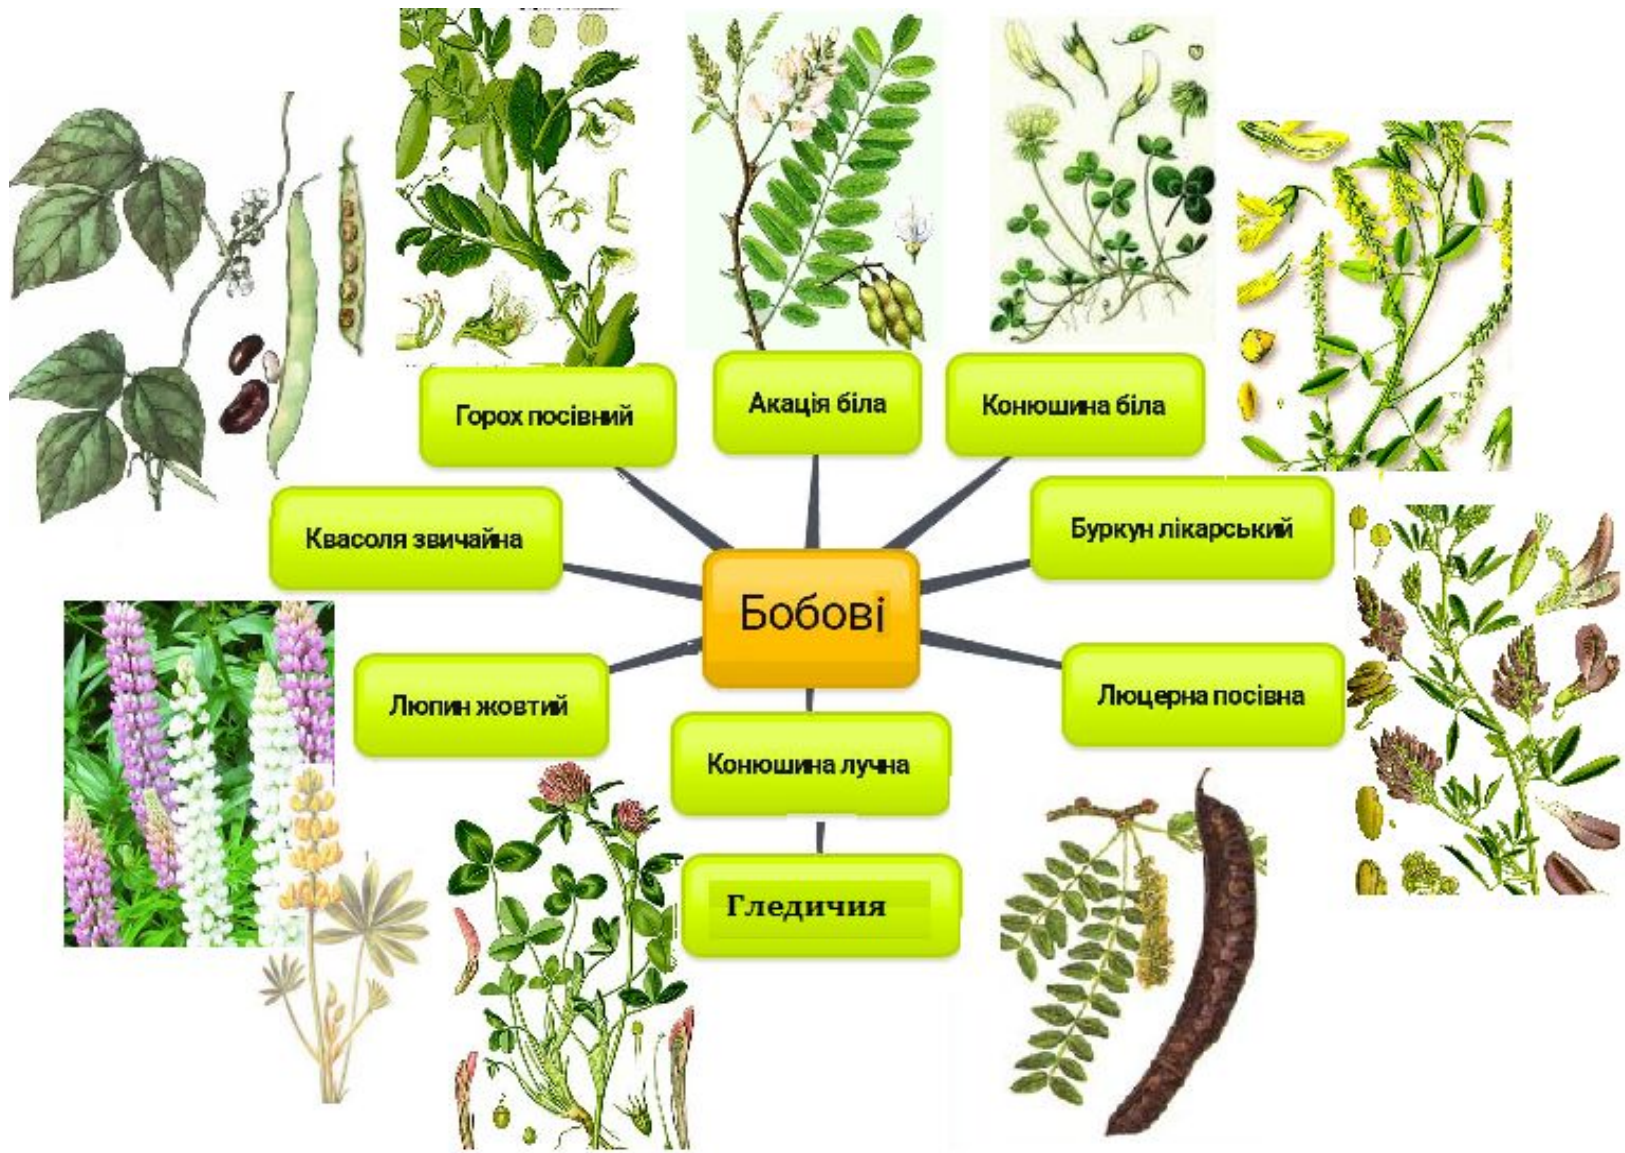

Формула квітки

Родина Бобові

12 000 видів

Представники

- Горох посівний
- Квасоля звичайна
- Акація біла
- Конюшина біла
- Буркун лікарський
- Люцерна посівна

Суцвіття

ГОЛОВКА

КИТИЦЯ

Плід **біб**

Бульбочкові бактерії

Життєві форми: одно-, дво- або багаторічні трави, напівкущі

Формула квітки * $C_4C_0A_4+2G_1$

Суцвіття

КИТЦЯ

стручок

Плід