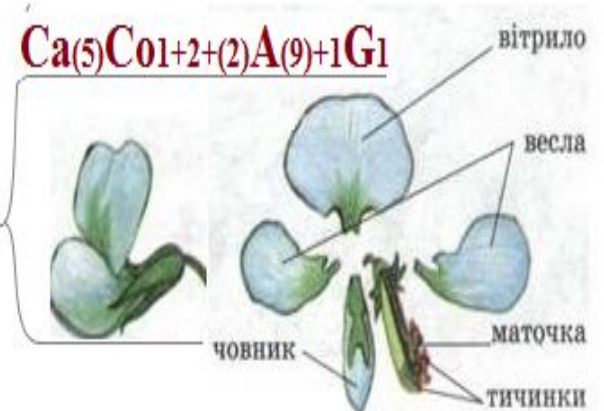

Яблуня лісова

Суниця лісова

Розові

Горобина звичайна

Шипшина собача

Черемха звичайна

Ябрикос звичайний

Життєві форми: трави, кущі, дерева

Формула квітки

Родина Бобові

12 000 видів

Представники

- Горох посівний
- Квасоля звичайна
- Акація біла
- Конюшина біла
- Буркун лікарський
- Люцерна посівна

Суцвіття

ГОЛОВКА

КИТИЦЯ

Плід **біб**

Бульбочкові бактерії

Життєві форми: одно-, дво- або багаторічні трави, напівкущі

Формула квітки * $C_4C_0A_4+2G_1$

Суцвіття

КИТЦЯ

стручок

Плід