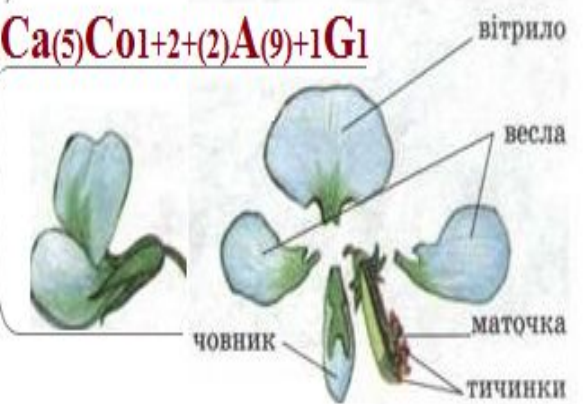

# Розові

Горобина звичайна

Шипшина собача

Черемха звичайна

Ябрикос звичайний

Життєві форми: трави, кущі, дерева

Формула квітки

# Родина Бобові

12 000 видів

Представники

- Горох посівний
- Квасоля звичайна
- Акація біла
- Конюшина біла
- Буркун лікарський
- Люцерна посівна

Суцвіття

ГОЛОВКА

КИТИЦЯ

Плід **біб**

Бульбочкові бактерії

Життєві форми: одно-, дво- або багаторічні трави, напівкущі

Формула квітки \*  $C_4C_0A_4+2G_1$

Суцвіття

**КИТЦЯ**

**стручок**

Плід

**стручечок**