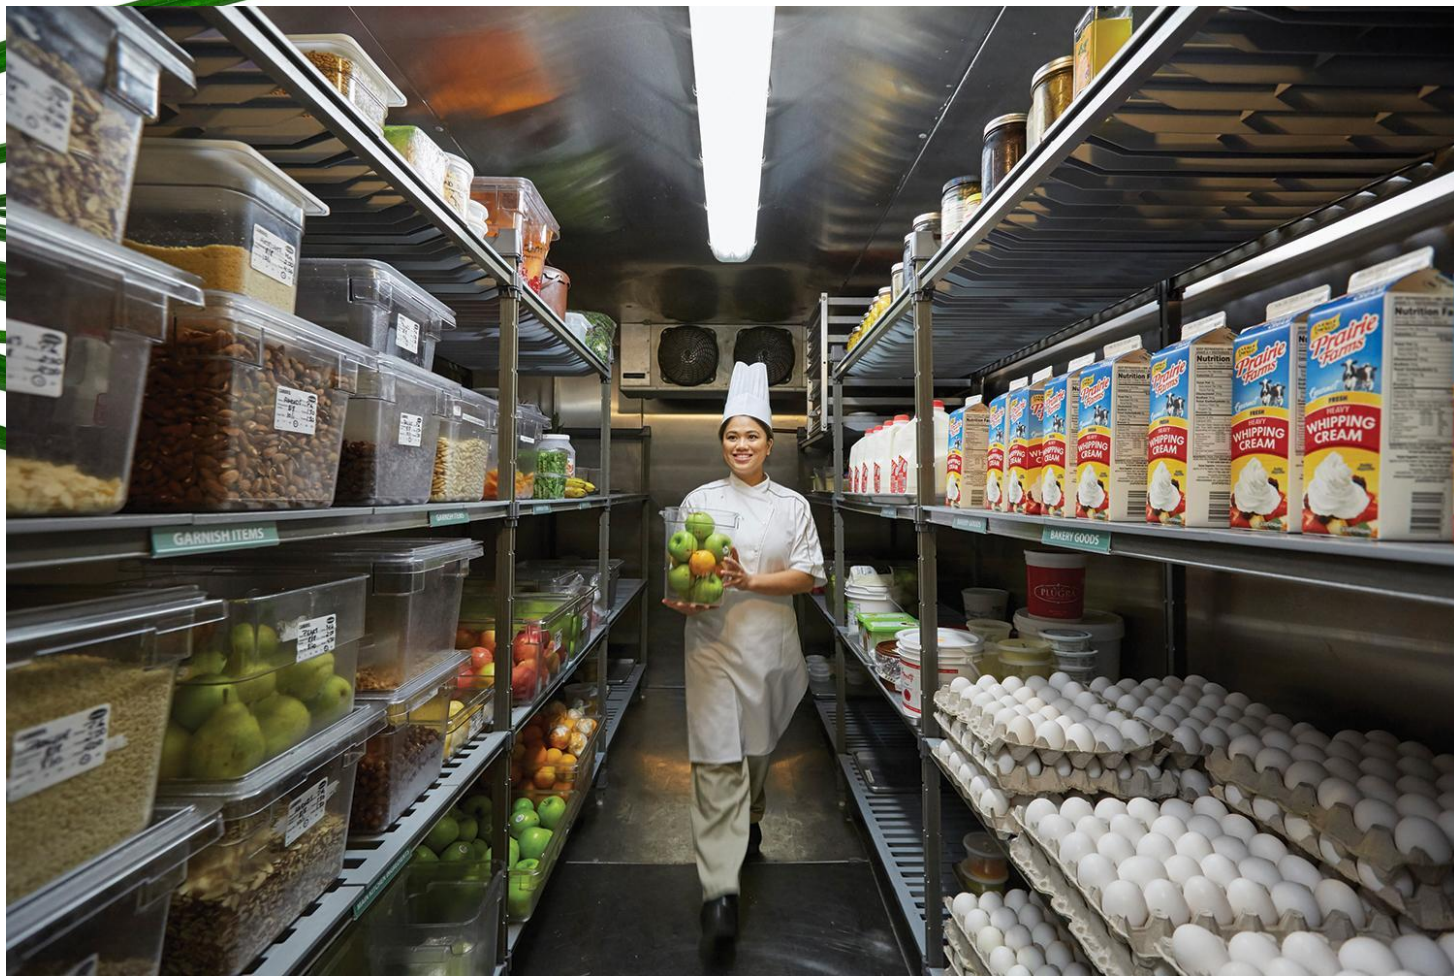

Организация работы кофейни на 25 посадочных мест

отражающаяся

Доклад окончен спасибо за уделенное
внимание
келди