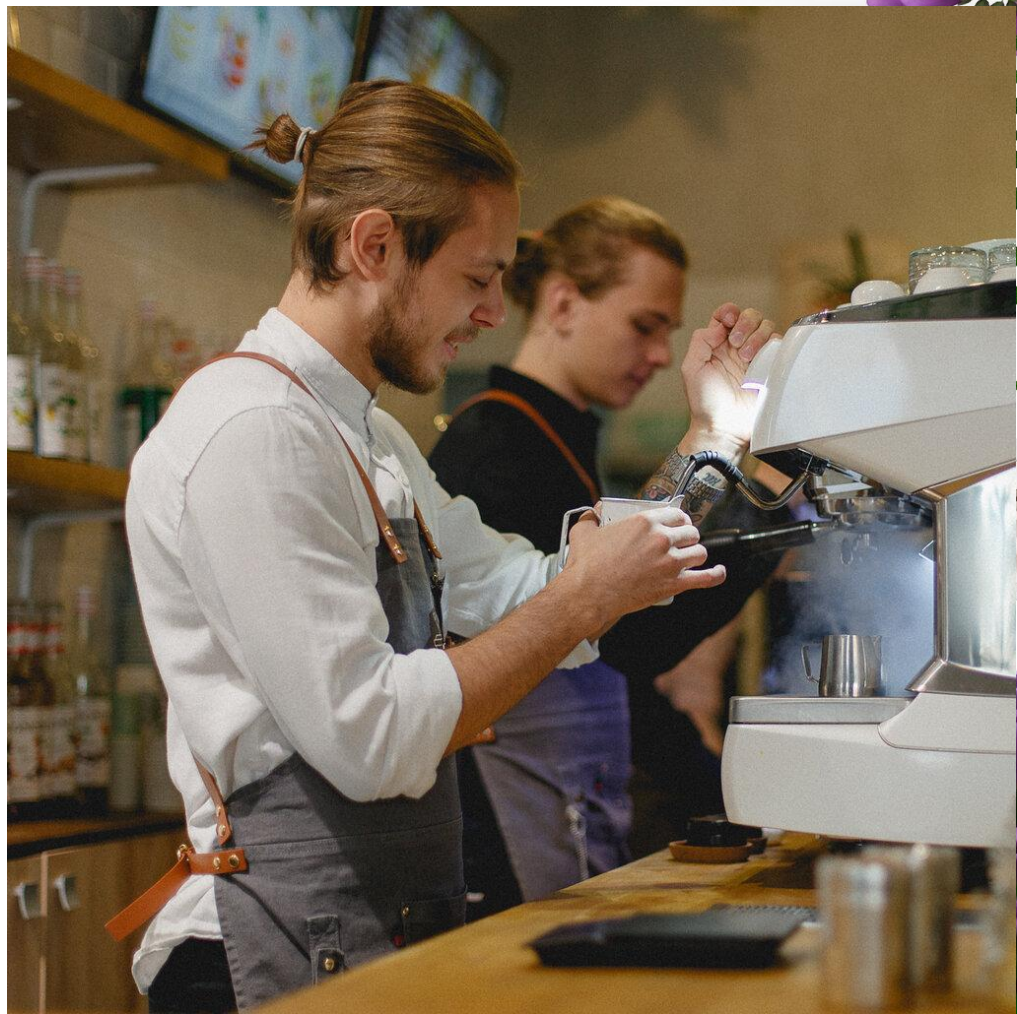

Организация работы кофейни на 25 посадочных мест

отражающаяся

Доклад окончен спасибо за уделенное
внимание
келди