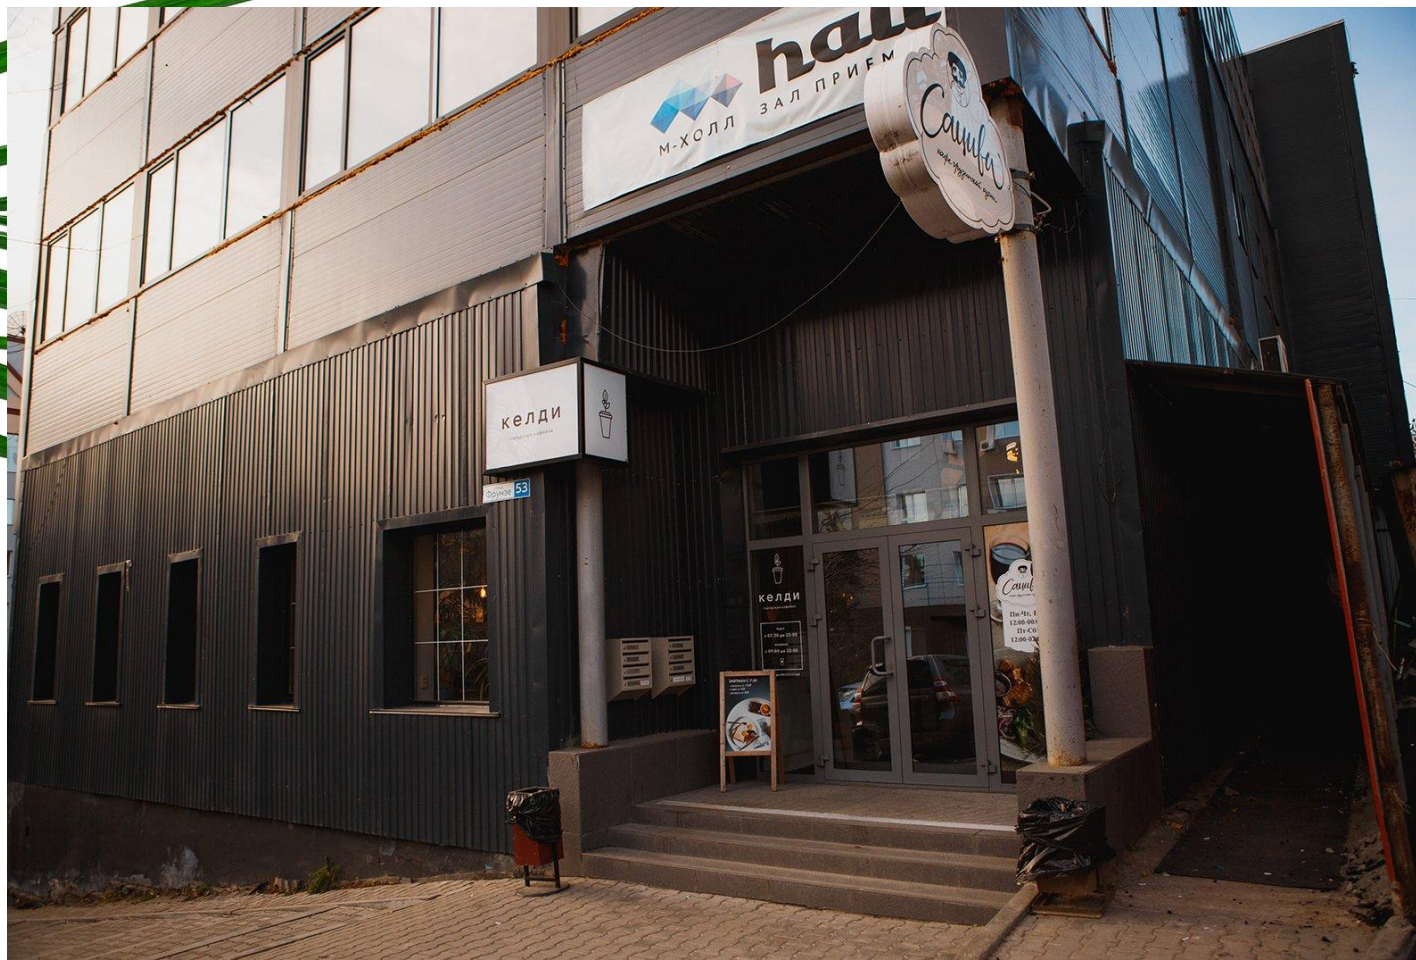

Организация работы кофейни на 25 посадочных мест

отражающаяся

Доклад окончен спасибо за уделенное
внимание
келди