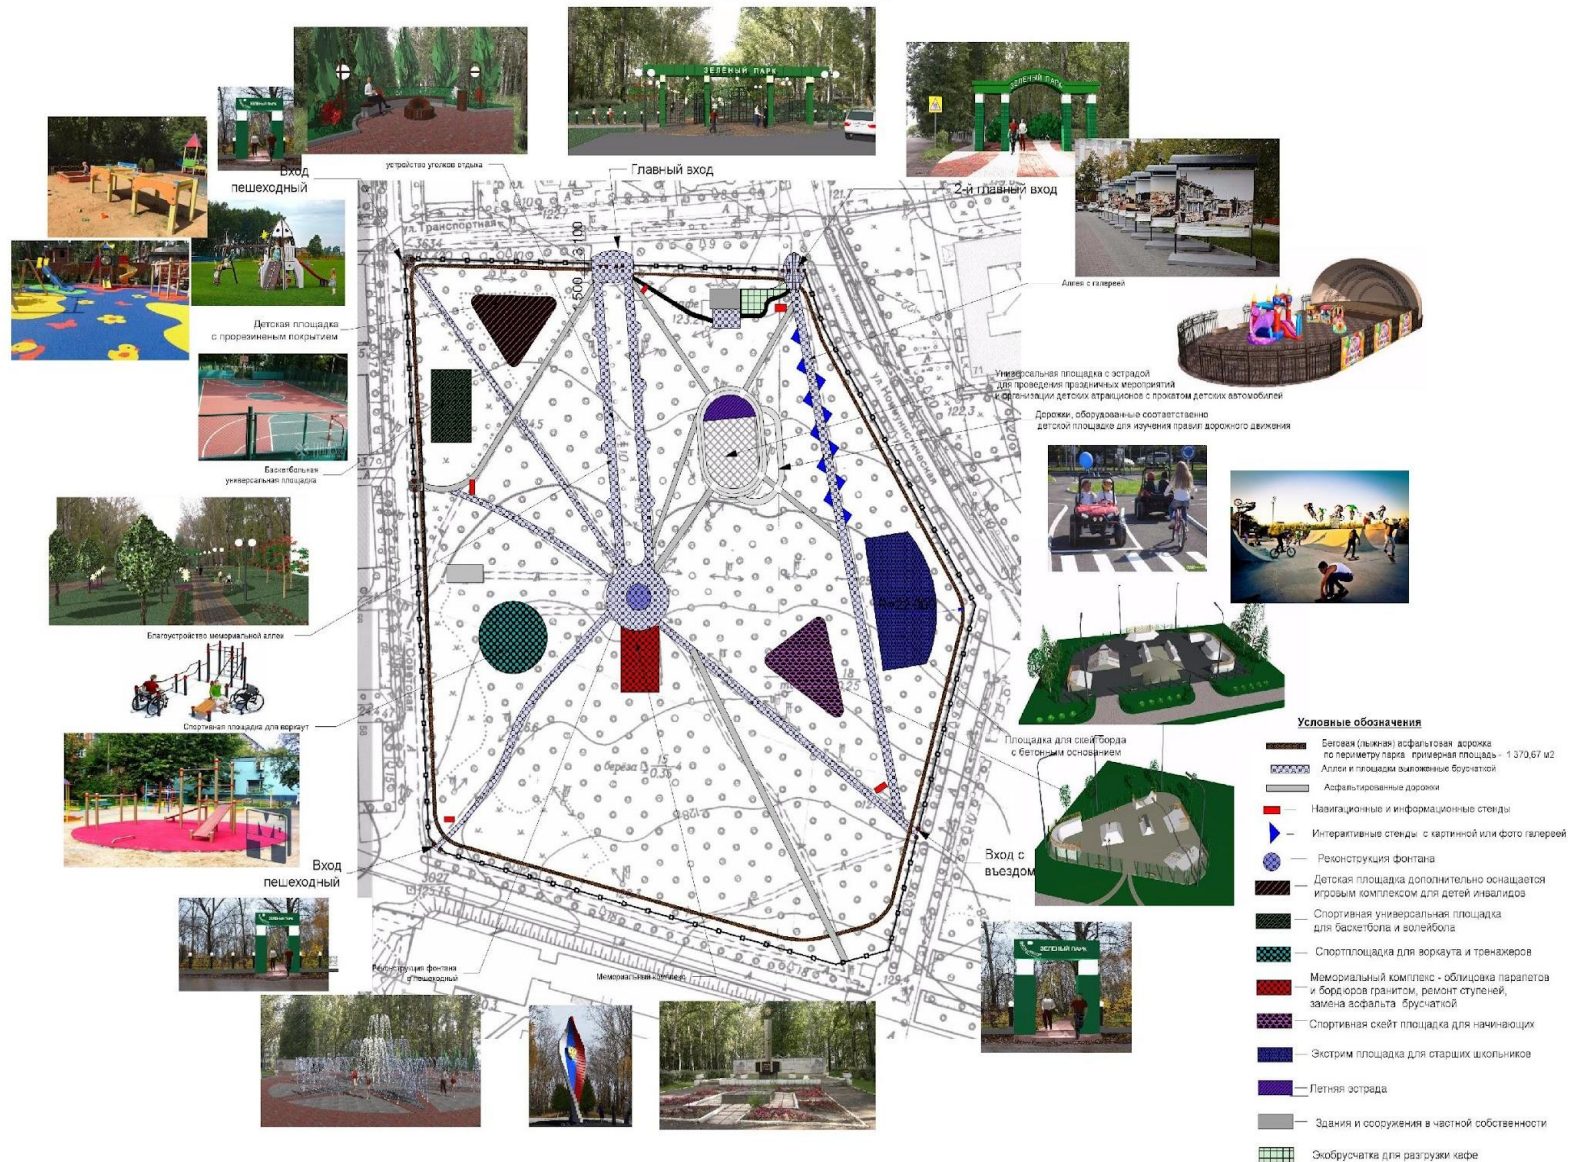

СТРОИТЕЛЬСТВО НАПОЛЬНОГО ФОНТАНА

УСТАНОВКА СПОРТИВНЫХ И ДЕТСКИХ ПЛОЩАДОК

ОЗЕЛЕНЕНИЕ ТЕРРИТОРИИ

Ⓢ Общая площадь объекта - 56 000 кв.м.

Концепция благоустройства  
парка "Зеленый парк" по адресу: Нижегородская область, город Павлово,  
улица Коммунистическая.  
ОБЩАЯ СХЕМА РАЗМЕЩЕНИЯ ОБЪЕКТОВ БЛАГОУСТРОЙСТВА  
НА ТЕРРИТОРИИ ПАРКА

# Парк «Дальняя Круча»

Парк «Дальняя Круча» социально- значимый объект города и особо охраняемая природная территория. Он является одним из наиболее излюбленных мест массового отдыха жителей разного поколения.

ВОССТАНОВЛЕНИЕ СУЩЕСТВУЮЩЕГО ОГРАЖДЕНИЯ,  
И УСТАНОВКА МАФОВ И СТЕНДОВ

ЗАМЕНА ТРОТУАРНОГО ПОКРЫТИЯ

УСТАНОВКА СПОРТИВНЫХ И ДЕТСКИХ ПЛОЩАДОК

ОЗЕЛЕНЕНИЕ ТЕРРИТОРИИ

⑤ Общая площадь объекта - 120 000 кв.м.

ОРГАНИЗАЦИЯ ЗОН ТИХОГО ОТДЫХА

УСТАНОВКА СПОРТИВНЫХ И ДЕТСКИХ ПЛОЩАДОК

ОЗЕЛЕНЕНИЕ ТЕРРИТОРИИ

 Общая площадь объекта - 40 000 кв.м.

Концепция благоустройства парка отдыха "Рябиновая роша" по адресу: Нижегородская область,  
город Павлово, ул. Аллея Ильича