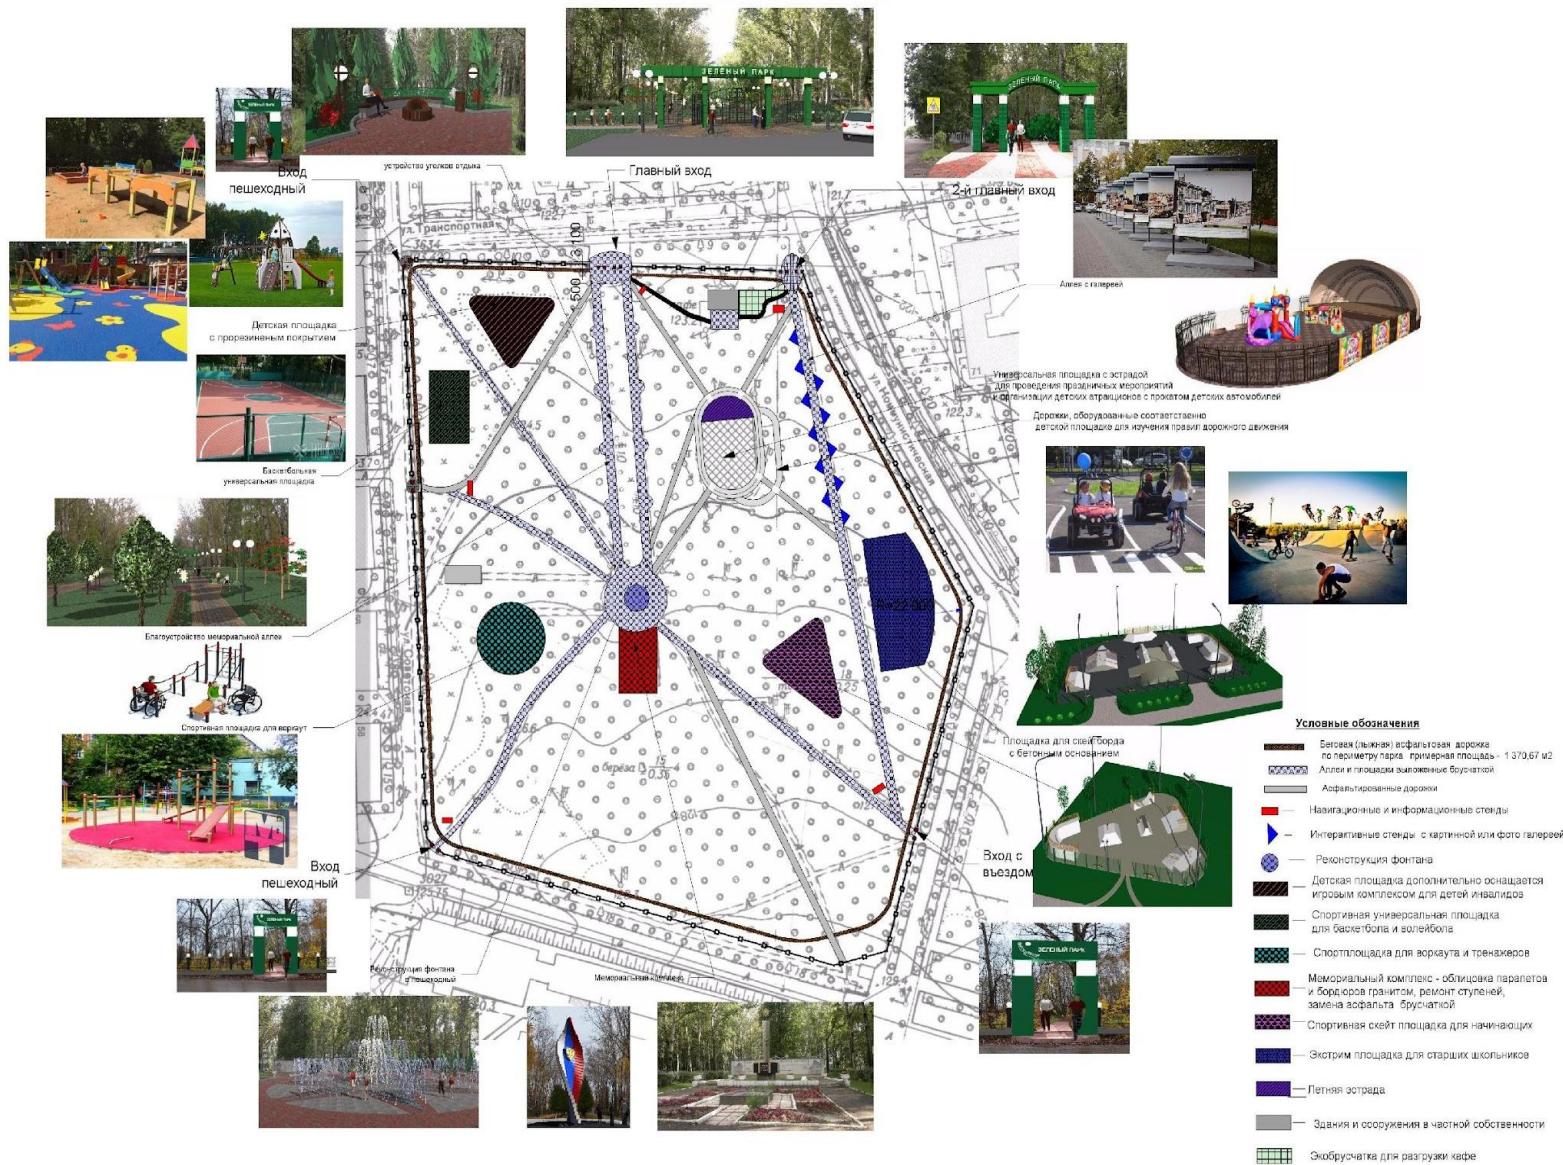

СТРОИТЕЛЬСТВО НАПОЛЬНОГО ФОНТАНА

УСТАНОВКА СПОРТИВНЫХ И ДЕТСКИХ ПЛОЩАДОК

ОЗЕЛЕНЕНИЕ ТЕРРИТОРИИ

Ⓢ Общая площадь объекта - 56 000 кв.м.

# Парк «Дальняя Круча»

Парк «Дальняя Круча» социально- значимый объект города и особо охраняемая природная территория. Он является одним из наиболее излюбленных мест массового отдыха жителей разного поколения.

ОРГАНИЗАЦИЯ ЗОН ТИХОГО ОТДЫХА

УСТАНОВКА СПОРТИВНЫХ И ДЕТСКИХ ПЛОЩАДОК

ОЗЕЛЕНЕНИЕ ТЕРРИТОРИИ

 Общая площадь объекта - 40 000 кв.м.

Концепция благоустройства парка отдыха "Рябиновая роша" по адресу: Нижегородская область,  
 город Павлово, ул. Аллея Ильича