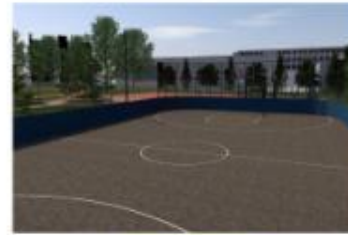

РЕКОНСТРУКЦИЯ МАЛОГО  
ФУТБОЛЬНОГО ПОЛЯ

УСТРОЙСТВО ПЛОЩАДИ ДЛЯ МЕРОПРИЯТИЙ,  
АЛЛЕИ ДЛЯ ПРОГУЛОК

УСТРОЙСТВО ДЕТСКОЙ  
И СПОРТИВНОЙ ПЛОЩАДОК

УСТАНОВКА ОСВЕЩЕНИЯ, ОЗЕЛЕНЕНИЕ,  
УСТАНОВКА МАФов

⑤ Общая площадь объекта - 4 200 кв.м.

Баскетбольная площадка

Зона уличных тренажеров

Спортивная коробка

Площадь для мероприятий

Клумба с лавочками

Футбольное поле с беговыми дорожками

Велосипедная дорожка

Аллея