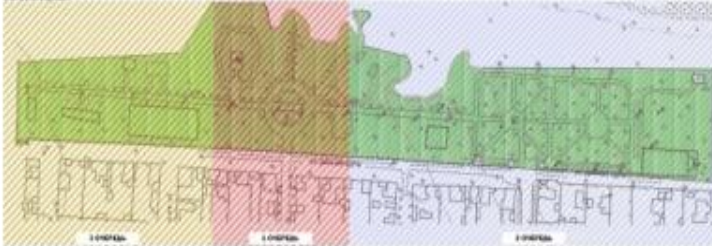

План озеленения