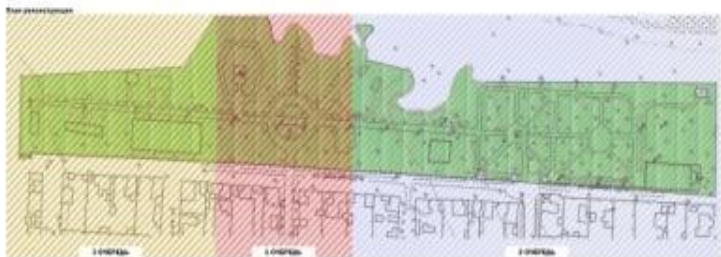

Дизайн проект реконструкции парка «Дальняя круча»