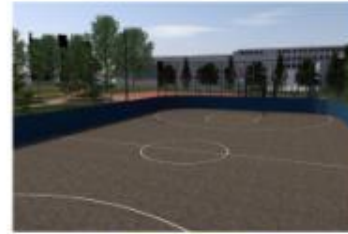

Специально разработаны в парк на территории парка. Здесь будут созданы различные объекты: детские площадки, спортивные объекты, зоны для отдыха и прогулок.

РЕКОНСТРУКЦИЯ МАЛОГО  
ФУТБОЛЬНОГО ПОЛЯ

УСТРОЙСТВО ПЛОЩАДИ ДЛЯ МЕРОПРИЯТИЙ,  
АЛЛЕИ ДЛЯ ПРОГУЛОК

УСТРОЙСТВО ДЕТСКОЙ  
И СПОРТИВНОЙ ПЛОЩАДОК

УСТАНОВКА ОСВЕЩЕНИЯ, ОЗЕЛЕНЕНИЕ,  
УСТАНОВКА МАФов

⑤ Общая площадь объекта - 4 200 кв.м.

Баскетбольная площадка

Зона уличных тренажеров

Спортивная коробка

Площадь для мероприятий

Клуба с лавочками

Футбольное поле с беговыми дорожками

Велосипедная дорожка

Аллея