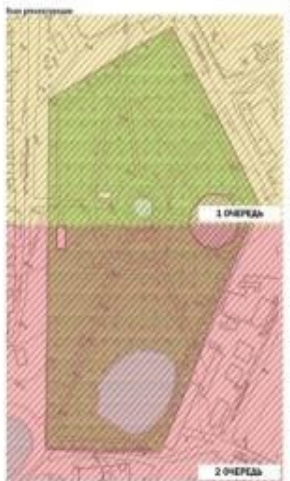

Дизайн проект реконструкции парка «40 лет ВЛКСМ»

Парк 40 лет ВЛКСМ

Список деревьев и растений

- Береза
- Вяз
- Ясень
- Липа
- Лиственница
- Тополь
- Акация
- Сирень
- Ирга