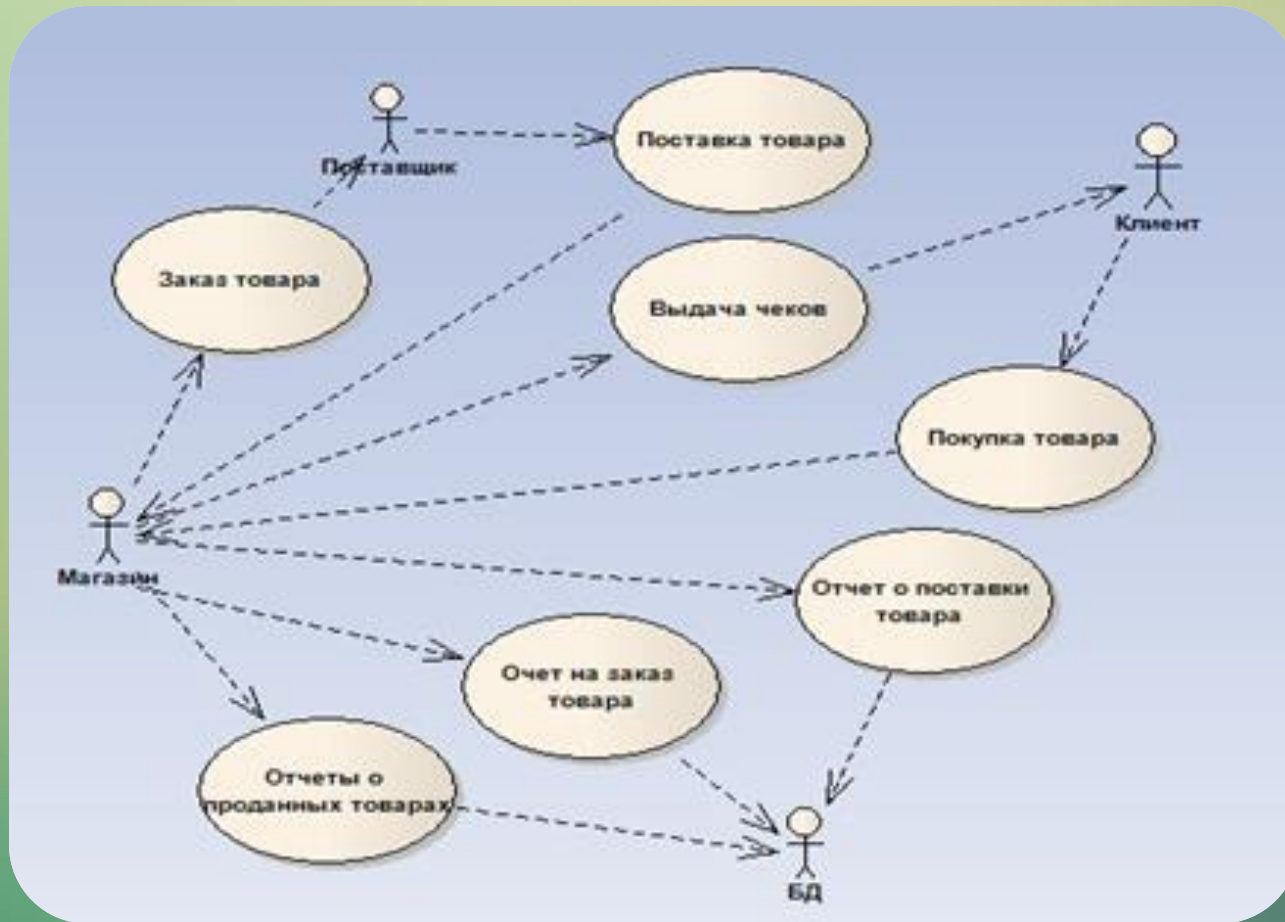

Схема информационной системы сети магазинов «Магнит»