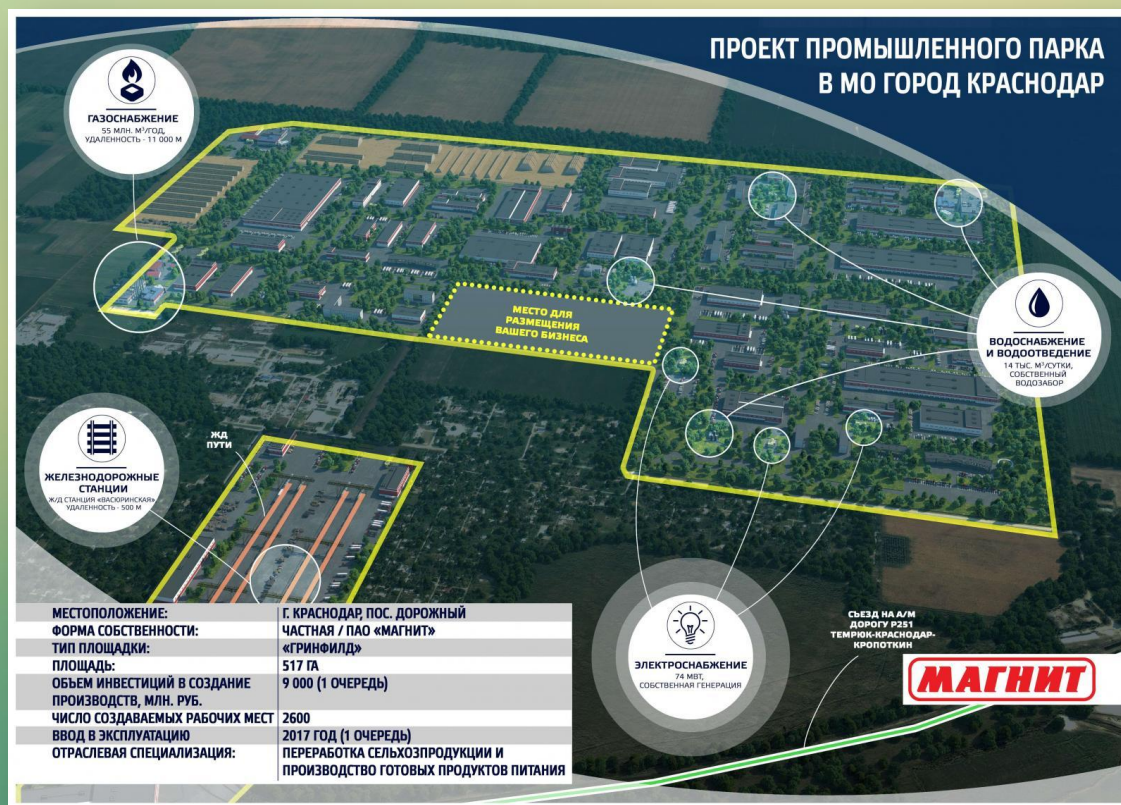

Команда **UNICODE**

Гео-шоу

«Магніт» — российская компания-ритейлер розничной торговли и одноимённая сеть продовольственных магазинов, основанная 5 марта 1994 года. Штаб-квартира — в городе Краснодаре.

По состоянию на июль 2015 года сеть «Магнит» насчитывала 9900 магазинов. В середине 2012 года «Магнит» вошёл в пятерку крупнейших по капитализации ритейлеров мира.

Восточная промзона

Основатель сети «Магнит», Сергей Галицкий на заседании краевой комиссии по обеспечению устойчивого развития экономики и социальной стабильности сообщл, что в восточной промзоне собираются открыть комплекс по выращиванию шампиньонов, наладить производство сухих завтраков и снеков и производство мелкоштучных мучных изделий.

В парке разместят 14 производств: 12 пищевых, одно промышленное и сельхозпредприятие по выращиванию шампиньонов

Схема информационной системы сети магазинов «Магнит»

Услуги предоставляемые АО «Тандер» в сфере IT