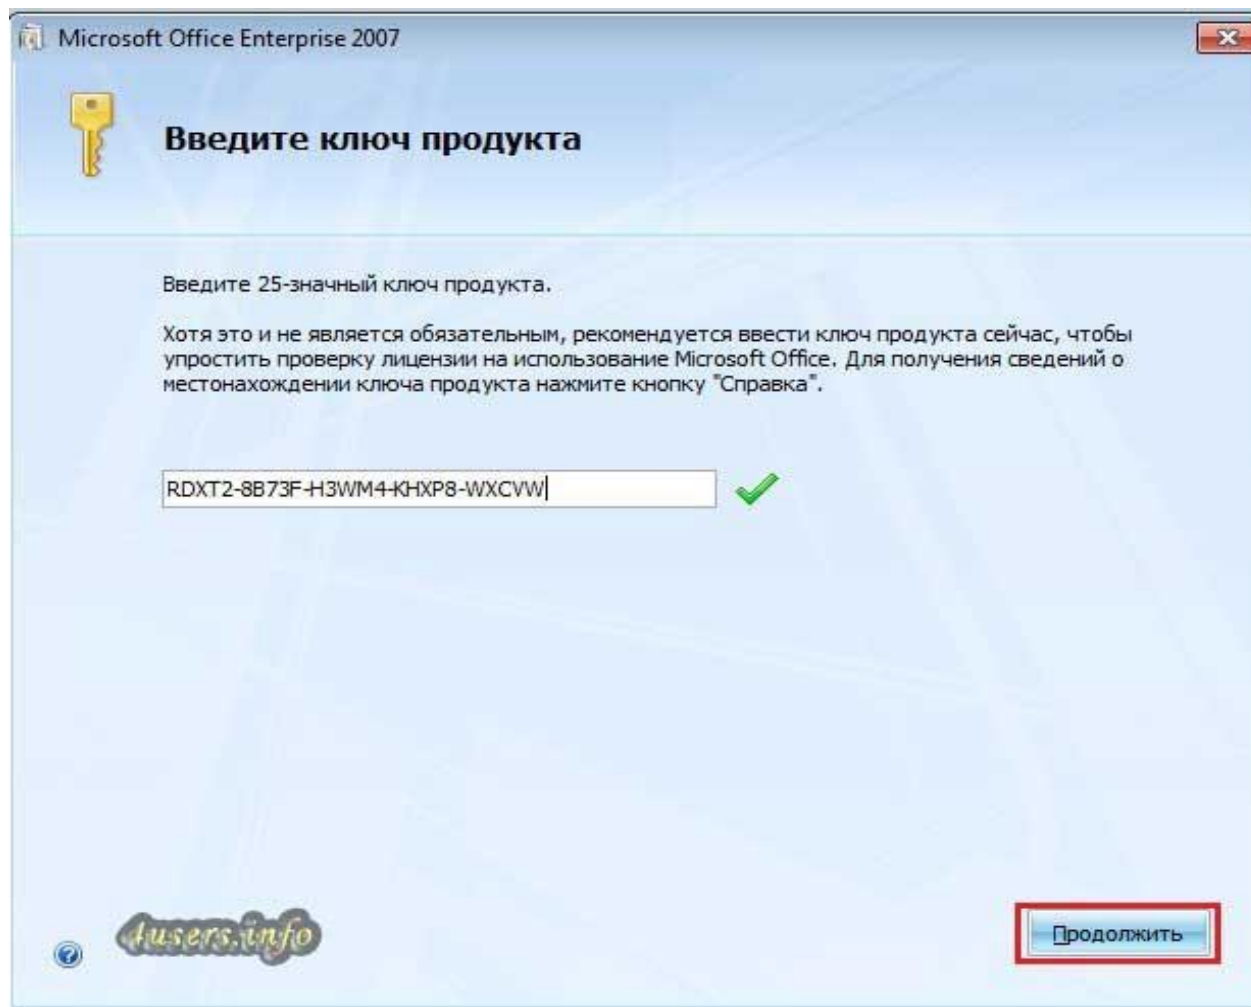

□ Введите 25-значный ключ продукта в появившемся окне