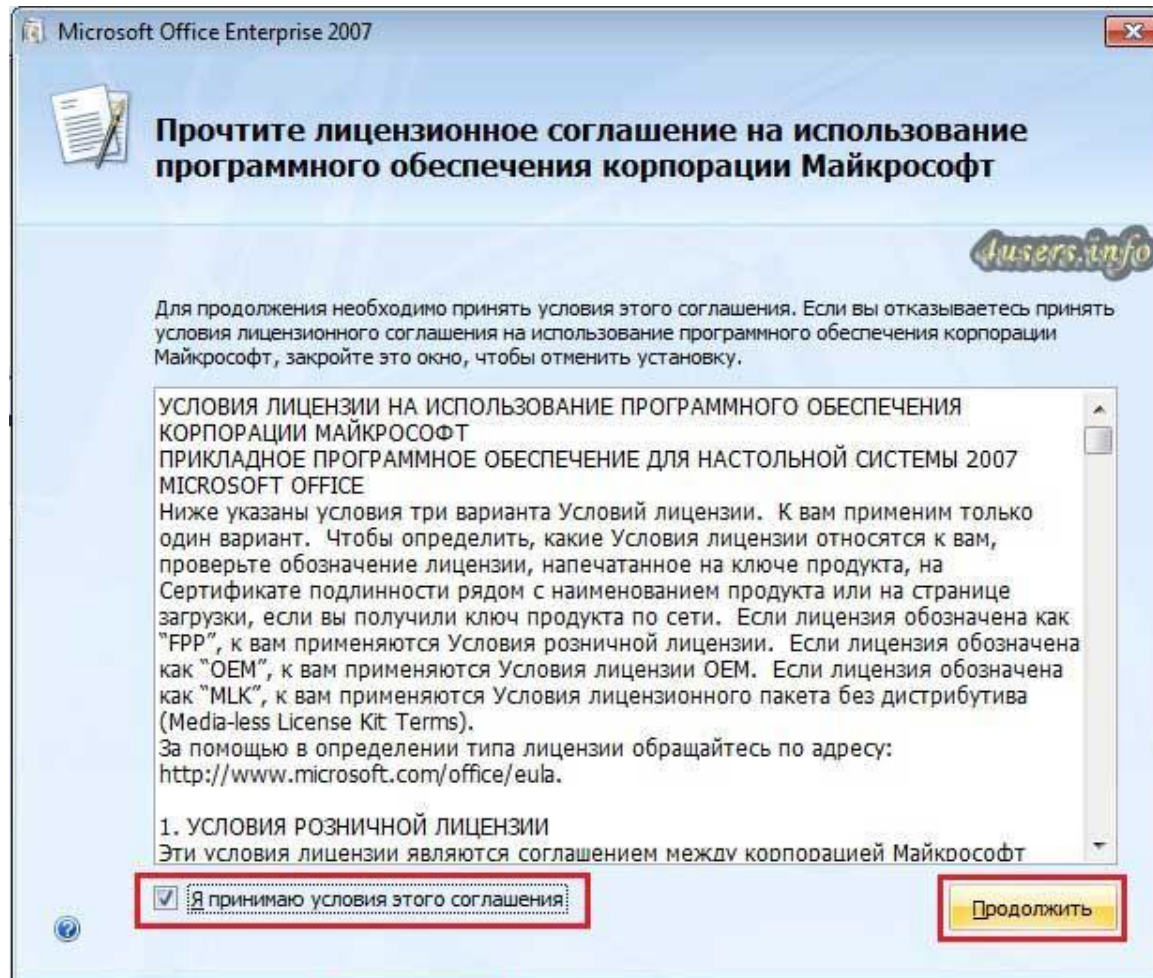

Установка Microsoft Office

□ Запустить файл setup.exe

□ Введите 25-значный ключ продукта в появившемся окне

□ Поставьте галочку возле «Я принимаю условия этого соглашения» и жмите кнопку «Продолжить»

□ Нажмите кнопку «Установка» в окне с выбором типа установки