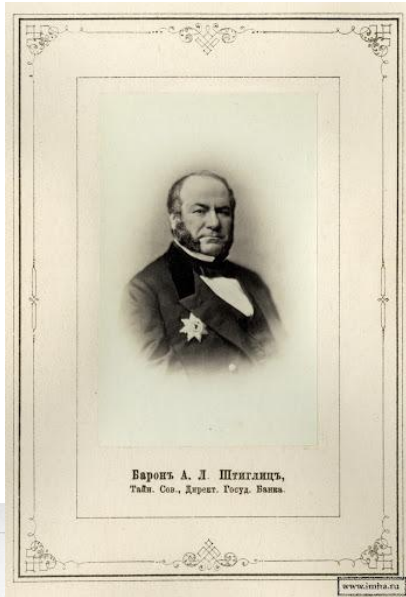

зодчий

Музей Центрального Училища
Техническаго Рисованія барона Шигалова
въ С.-Петербургѣ.

pastvu.com/481747 uploaded by Sazikov

L'ARCHITECTE

XVI — 1897

PLANCHE N° 3.

Contoso Ltd.