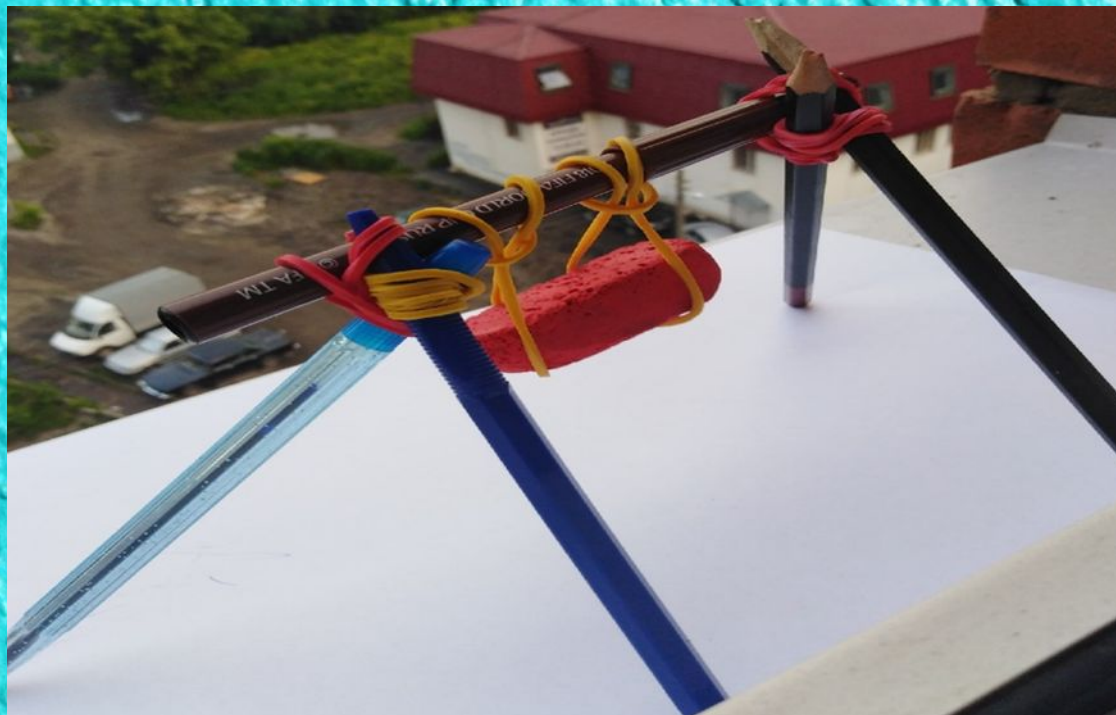

**ДОБРО ПОЖАЛОВАТЬ В ИНТЕРАКТИВНЫЙ
МУЗЕЙ «КАНЦЕЛЯРСКАЯ КУНСКАМЕРА»**

ЗАЛ «КАНЦЕЛЯРСКОЕ ЛЕТО»

ТЕПЛИЦА КОРОЛЕВСКОЙ РОМАШКИ

ОПИСАНИЕ

Состав: краски, маркеры, транспортир, кисточки, картон, полимерная глина.

Данный экспонат представляет собой особую ценность, так как существует только в фантазии своего автора.

ЛЕТНИЙ ВЕЕР

ОПИСАНИЕ

Состав: палитра, гуашь, кисти.

Данная композиция может спасти не только в летний зной, но и при сильном желании заняться живописью.

ЛЕТНЕЕ НАСТРОЕНИЕ

ОПИСАНИЕ

Экспонат изготовлен из гофрированной бумаги, картона и клея.

Призван сделать этот мир ярче

ЛЕТНЯЯ ФАНТАЗИЯ

ОПИСАНИЕ

Состав: фломастеры, гофрированная бумага, картон, стикеры.

Особенность композиции в том, что при необходимости горшок цветка можно использовать при рисовании.

РАДУЖНЫЙ ЁЖ

ОПИСАНИЕ

**Состав: пластилин, цветные карандаши.
Привлекает на себя внимание истинных ценителей
искусства.**

КАНЦЕЛЯРСКИЕ КАЧЕЛИ

ОПИСАНИЕ

Состав: карандаши, ручки, фломастер, мел, канцелярские резинки.