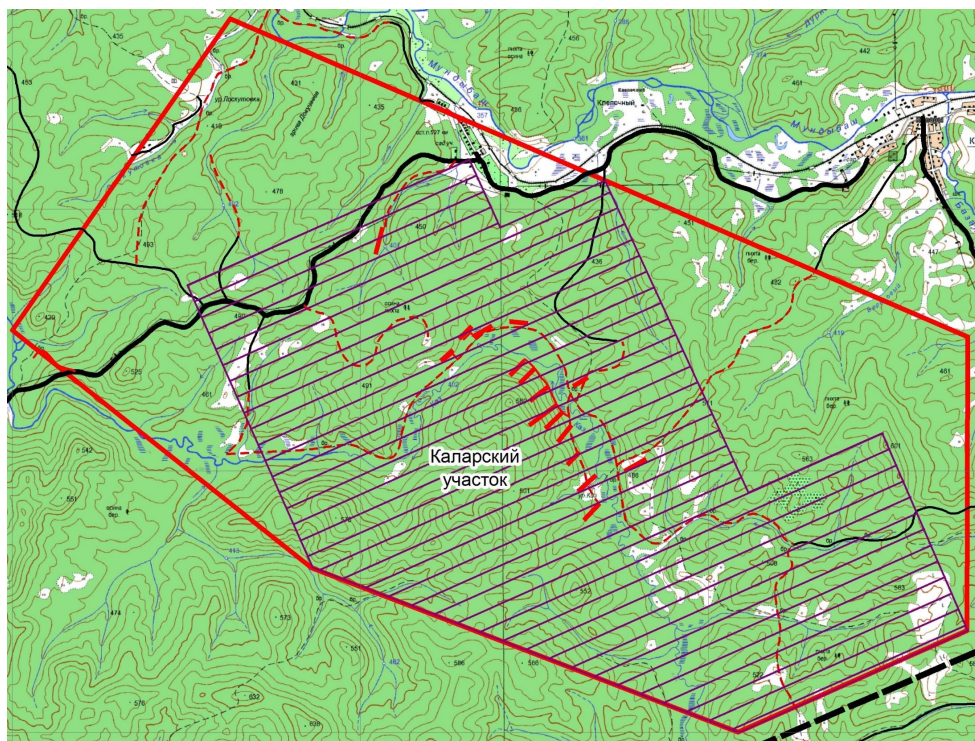

Практика

A photograph of a brown bear walking through a forest. The bear is the central focus, moving from left to right across the frame. The forest floor is covered in green grass and various plants, with numerous fallen tree branches and twigs scattered around. The background shows more trees and foliage, creating a dense forest environment. The lighting is natural, suggesting daytime.

Глухов Д.Е.
Бегишев С.А.

Место прохождения

Кемеровская область
Таштагольский район
Участок Калары

Золото-серебряный рудный район сложенный вулканогенно-осадочными породами раннего девона и прорванных комагматичными интрузивами кистальского комплекса.

Виды работ на практике

Топографические работы- подготовка профилей для геофизических и геохимических исследований

Опробование

- Химическое
- Минералогическое
- Отбор образцов в маршруте

Обработка проб

- Подготовка керновых проб
- Промывка шлиховых проб