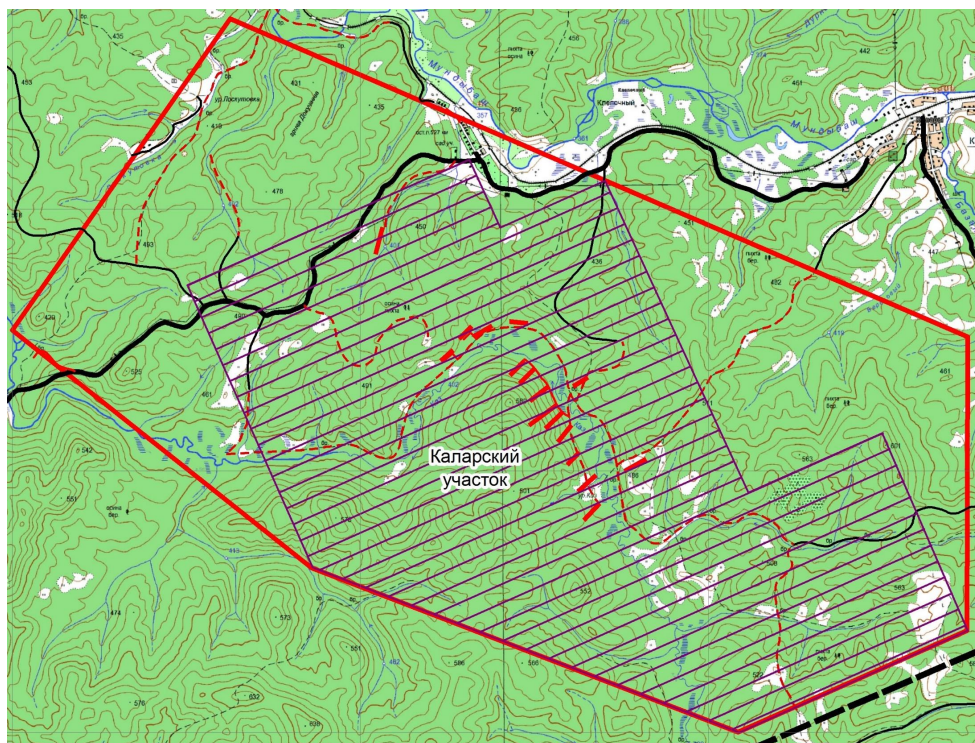

Практика

A photograph of a brown bear walking through a forest. The bear is the central focus, moving from left to right across the frame. The forest floor is covered in green grass and various plants, with numerous fallen tree branches and twigs scattered around. The background shows more trees and foliage, creating a dense forest environment. The lighting is natural, suggesting daytime.

Глухов Д.Е.
Бегишев С.А.

Место прохождения

Кемеровская область
Таштагольский район
Участок Калары

Золото-серебряный рудный район сложенный вулканогенно-осадочными породами раннего девона и прорванных комагматичными интрузивами кистальского комплекса.

Виды работ на практике

Топографические работы- подготовка профилей для геофизических и геохимических исследований

Опробование

- Химическое
- Минералогическое
- Отбор образцов в маршруте

Обработка проб

- Подготовка керновых проб
- Промывка шлиховых проб