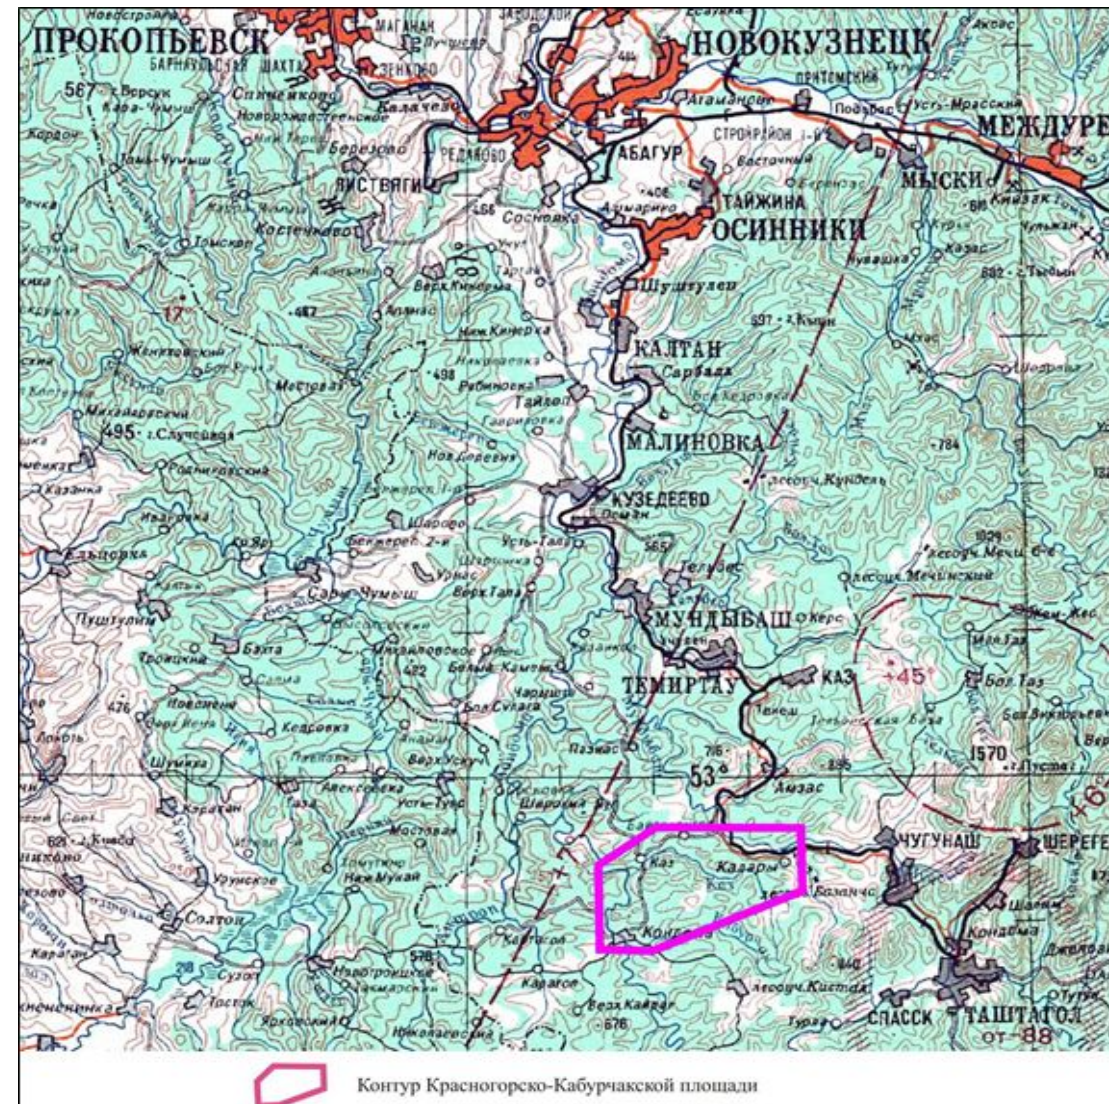

Практика

A photograph of a brown bear walking through a forest. The bear is the central focus, moving from left to right across the frame. The forest floor is covered in green grass and various plants, with numerous fallen tree branches and twigs scattered around. The background shows more trees and foliage, creating a dense forest environment. The lighting is natural, suggesting daytime.

Глухов Д.Е.
Бегишев С.А.

Место прохождения

Кемеровская область
Таштагольский район
Участок Калары

Золото-серебряный рудный район сложенный вулканогенно-осадочными породами раннего девона и прорванных комагматичными интрузивами кистальского комплекса.