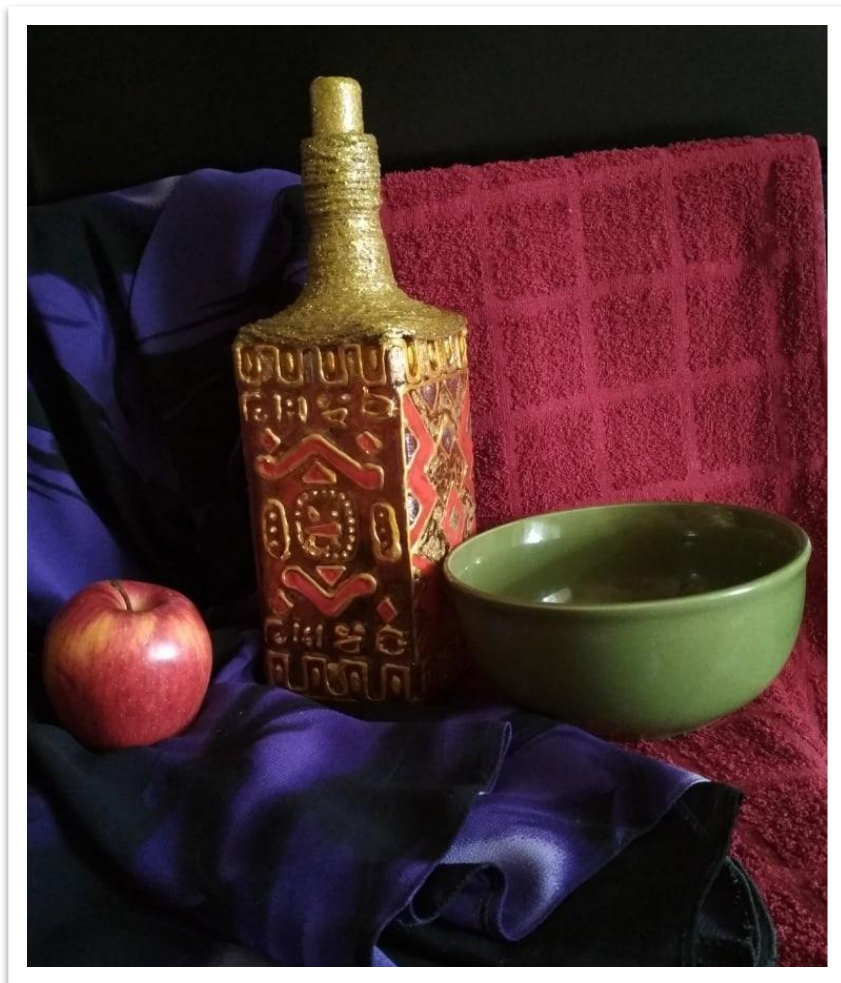

ЖИВОПИСЬ

Экзамен за 2 семестр 1 курса

Лебедевой Арины 1Д31

Преподаватель Ершова В. А.

Постановка и этюд натюрморта

Постановка и этюд натюрморта

Постановка и этюд натюрморта

Постановка и этюд натюрморта