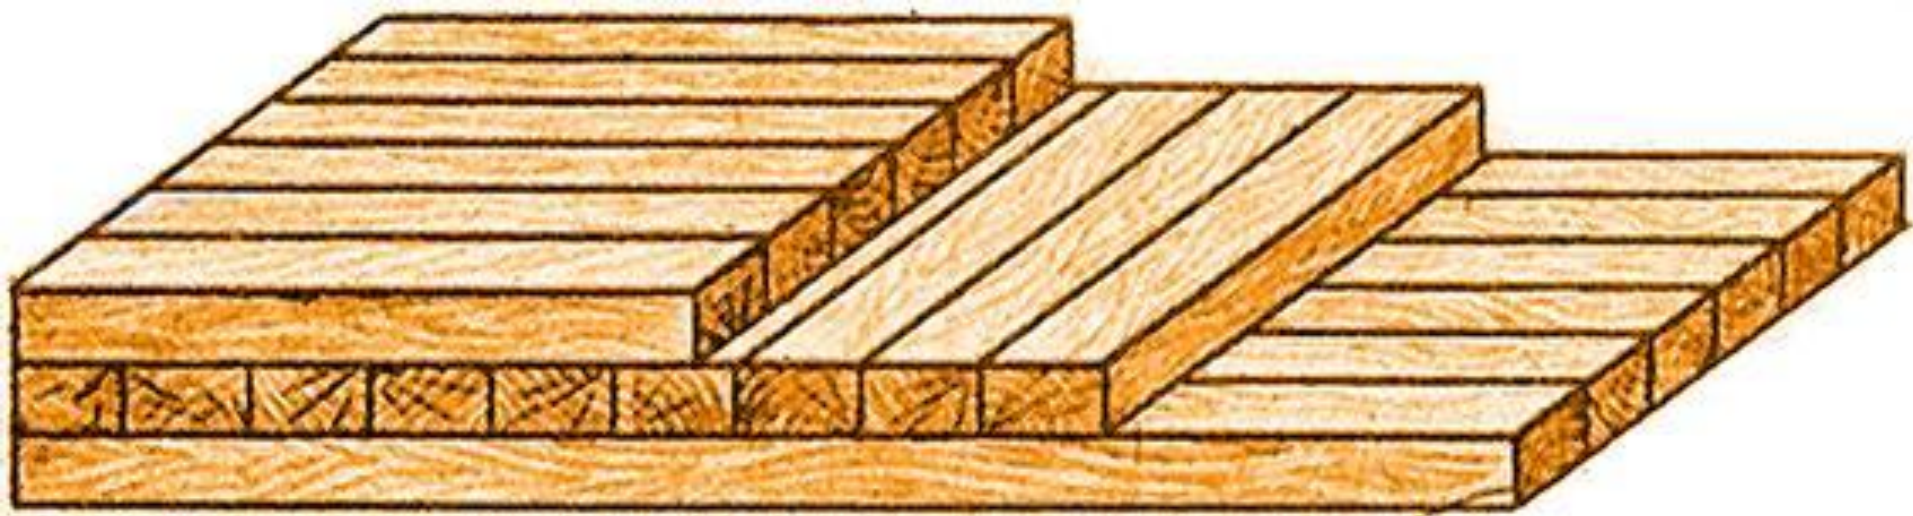

дубель «Ламель»

Фриз (Фраз)

**Тройной
(многократный)
шип**

Обкладка

ПЛАТИК

Многослойный щит

30:50

Задняя стенка вчетверть

РЕБРО

Сплачивание в паз и гребень

Проушина

Свес

Овал

Штап

Раскладка

Фальц

Шип «ласточка» ХВОСТ»

Сплачивание в «ласточкин хвост»

Щит с наклеенной треугольной рейкой

Фаска

Щит со вклеенной в торец рейкой

Дюбель «Domino»

**Брусok
(прямой)**

Паз-гребень