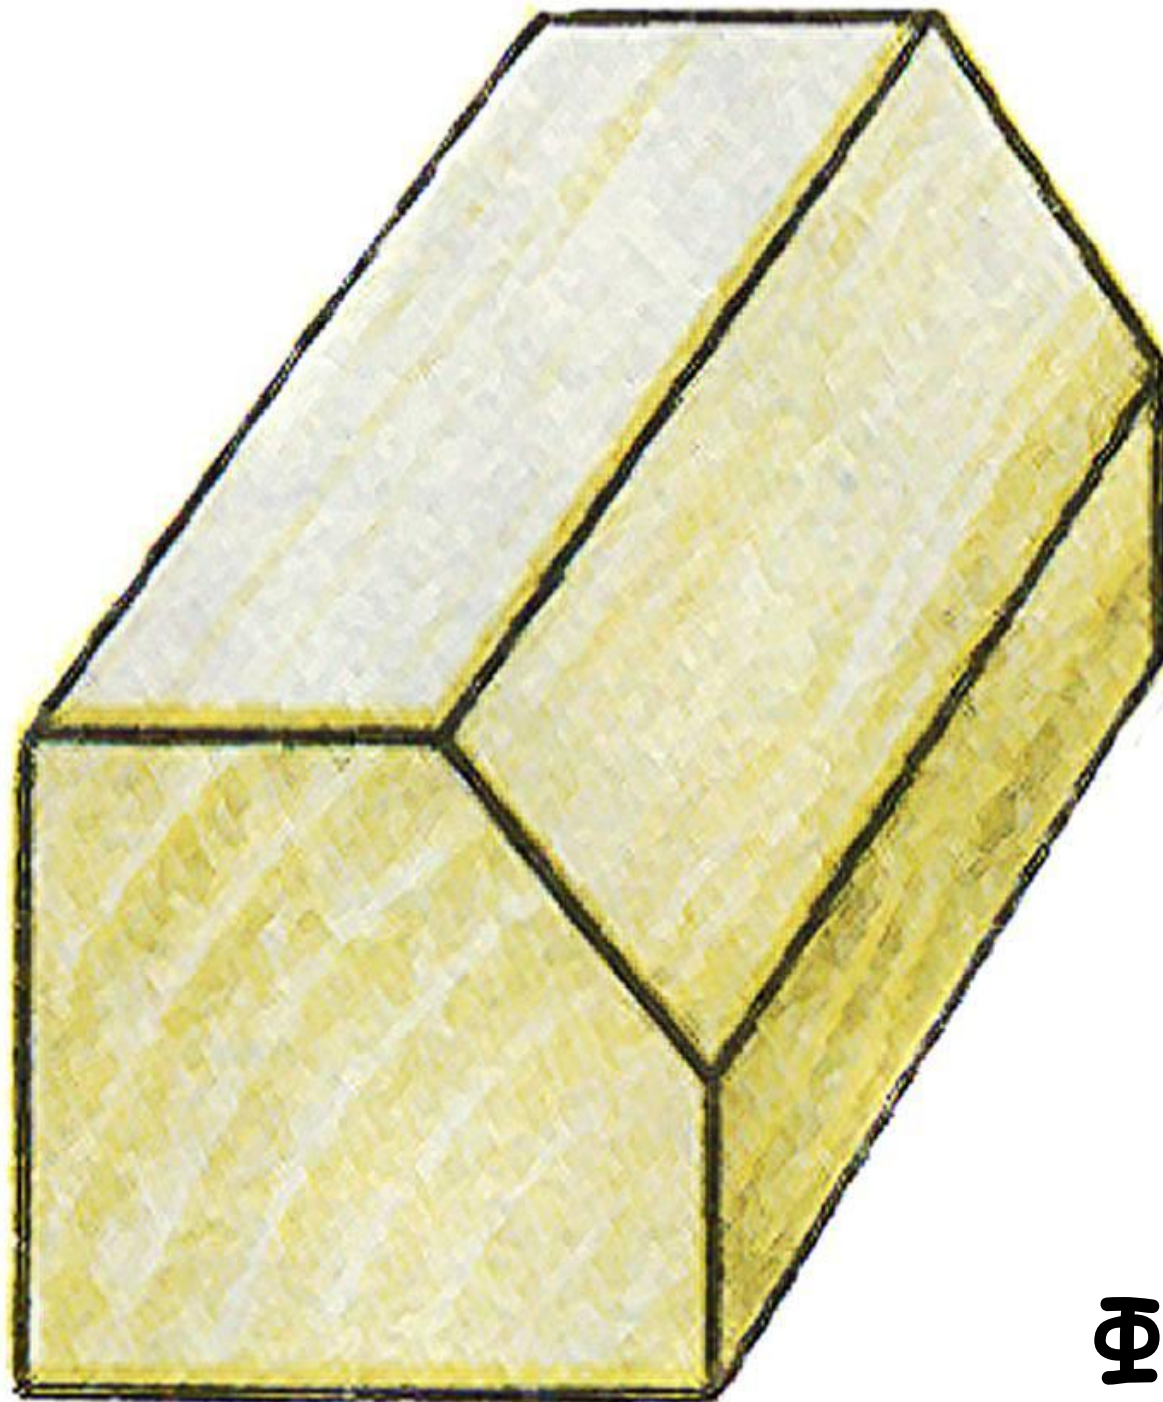

дубель «Ламель»

Фриз (Фраз)

**Тройной
(многократный)
шип**

Обкладка

ПЛАТИК

Многослойный щит

30:50

Задняя стенка вчетверть

Шип «ласточка» ХВОСТ»

Сплачивание в «ласточкин хвост»

Щит с наклеенной треугольной рейкой

Фаска

Щит со вклеенной в торец рейкой

Дюбель «Domino»

**Брусok
(прямой)**

Паз-гребень

**Двускосый
зубчатый шип**

ІТЫЙ ШИП

Гнездо

Сплачивание в паз и треугольный гребень

Гребень

Ta3

Шип

«В