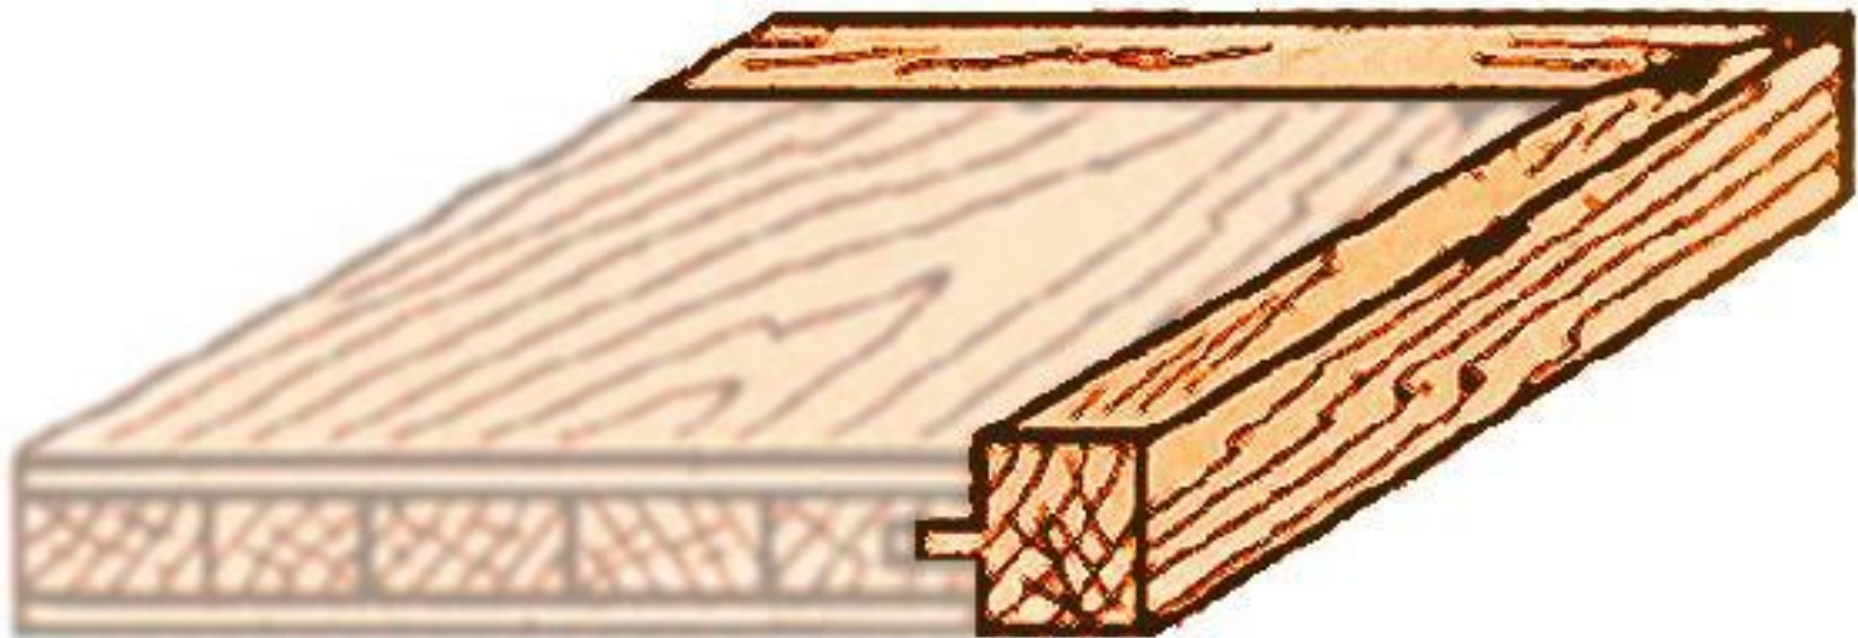

дубель «Ламель»

Фриз (Фраз)

**Тройной
(многократный)
шип**

Обкладка

ПЛАТИК

Многослойный щит

30:50

Задняя стенка вчетверть

РЕБРО

Сплачивание в паз и гребень

Проушина

Свес

Овал

Штап

Раскладка

Фальц

Шип «ласточка» ХВОСТ»

Сплачивание в «ласточкин хвост»

Щит с наклеенной треугольной рейкой

Фаска

Щит со вклеенной в торец рейкой

Дюбель «Domino»

**Брусok
(прямой)**

Паз-гребень