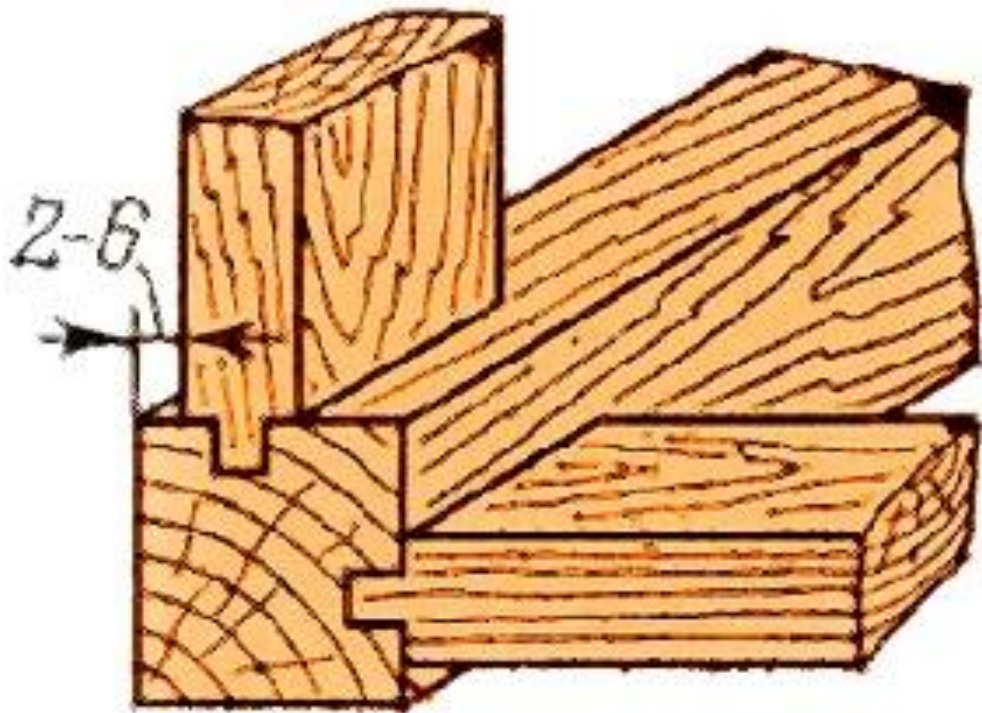

дубель «Ламель»

Фриз (Фраз)

**Тройной
(многократный)
шип**

Обкладка

ПЛАТИК

Многослойный щит

30:50

Задняя стенка вчетверть

РЕБРО

Сплачивание в паз и гребень

Проушина

Свес

Овал

Штап

Раскладка

Фальц

Шип «ласточка» ХВОСТ»

Сплачивание в «ласточкин хвост»

Щит с наклеенной треугольной рейкой

Фаска

Щит со вклеенной в торец рейкой

Дюбель «Domino»

**Брусok
(прямой)**

Паз-гребень