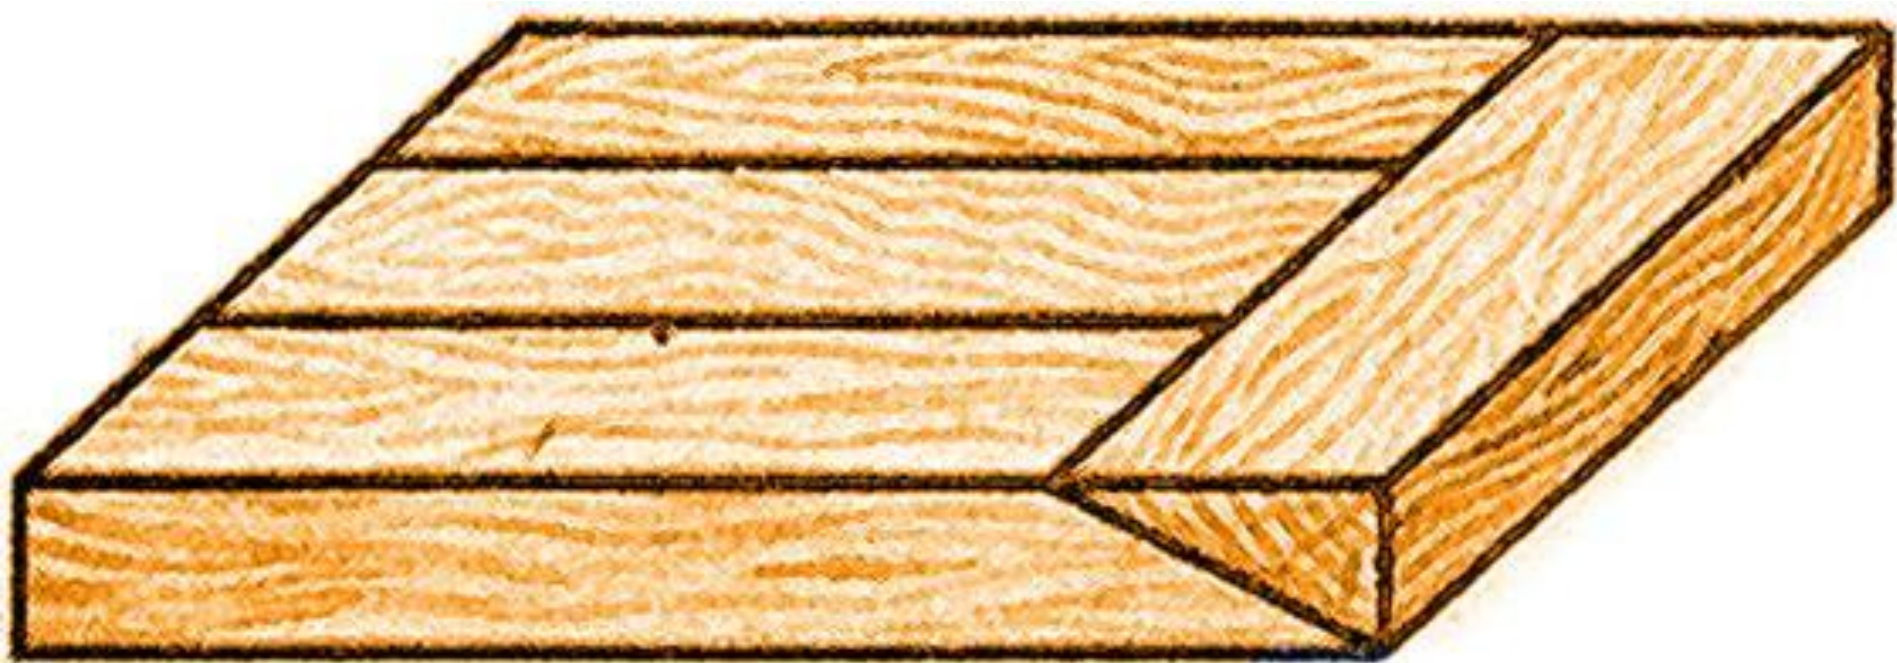

дубель «Ламель»

Фриз (Фраз)

**Тройной
(многократный)
шип**

Обкладка

ПЛАТИК

Многослойный щит

30:50

Задняя стенка вчетверть

РЕБРО

Сплачивание в паз и гребень

Проушина

Свес

Овал

Штап

Раскладка

Фальц

Шип «ласточка» ХВОСТ»

Сплачивание в «ласточкин хвост»

Щит с наклеенной треугольной рейкой

Фаска

Щит со вклеенной в торец рейкой

Дюбель «Domino»

**Брусok
(прямой)**

Паз-гребень