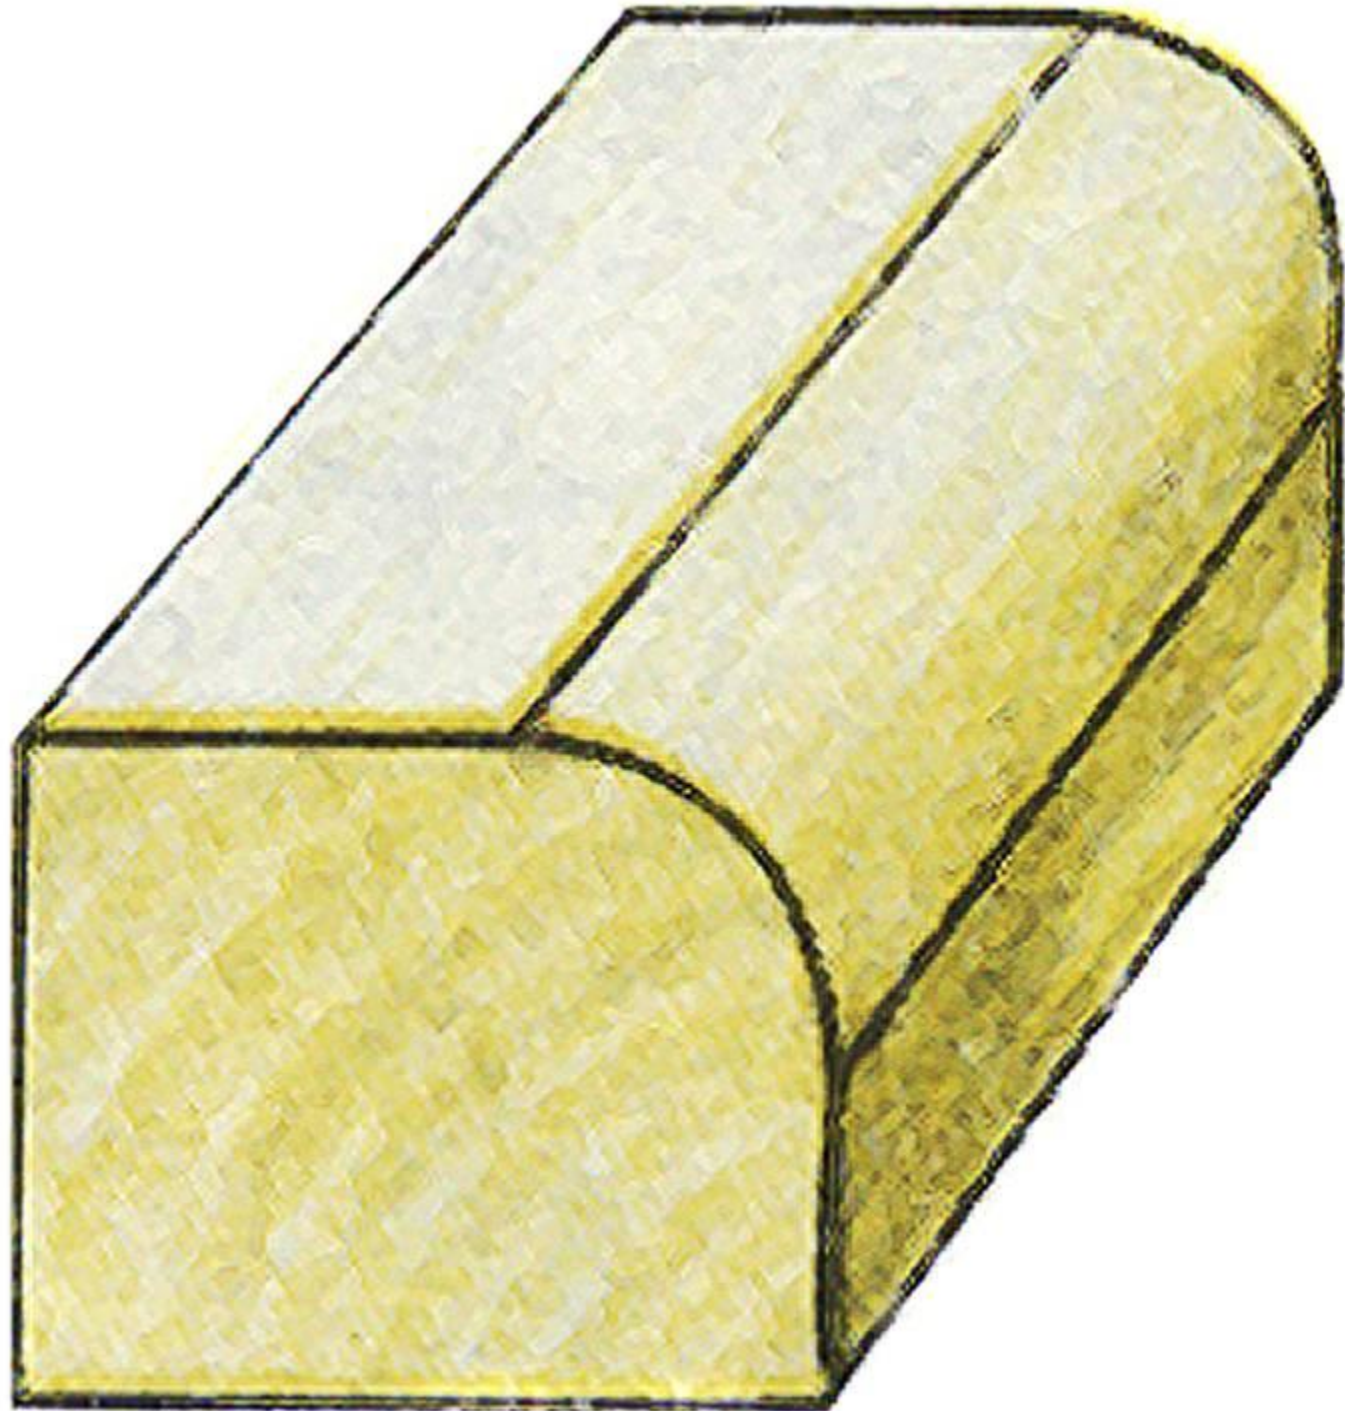

дубель «Ламель»

Фриз (Фраз)

**Тройной
(многократный)
шип**

Обкладка

ПЛАТИК

Многослойный щит

30:50

Задняя стенка вчетверть

РЕБРО

Сплачивание в паз и гребень

Проушина

Свес

Овал

Штап

Раскладка

Фальц

Шип «ласточка» ХВОСТ»

Сплачивание в «ласточкин хвост»

Щит с наклеенной треугольной рейкой

Фаска

Щит со вклеенной в торец рейкой

Дюбель «Domino»

**Брусok
(прямой)**

Паз-гребень