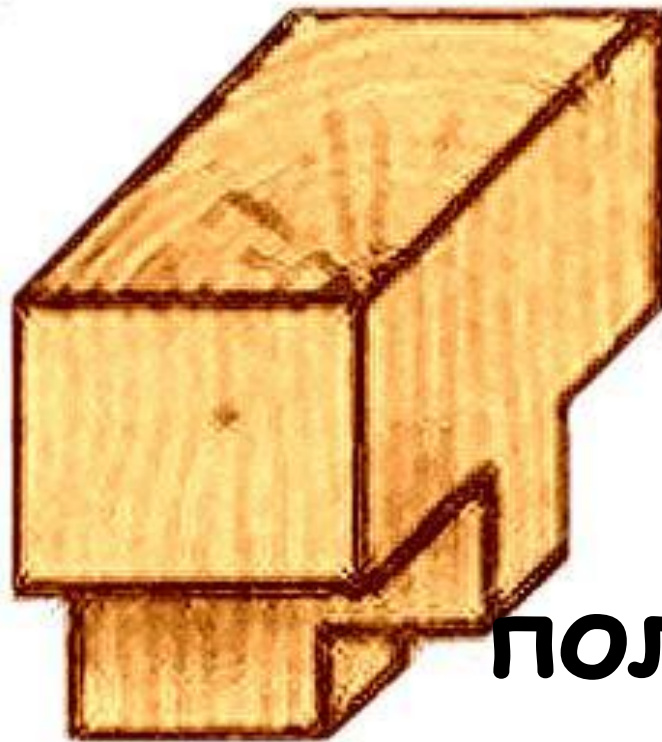

дубель «Ламель»

Фриз (Фраз)

**Тройной
(многократный)
шип**

Обкладка

ПЛАТИК

Многослойный щит

30:50

Задняя стенка вчетверть

Шип «ласточка» ХВОСТ»

Сплачивание в «ласточкин хвост»

Щит с наклеенной треугольной рейкой

Фаска

Щит со вклеенной в торец рейкой

Дюбель «Domino»

**Брусok
(прямой)**

Паз-гребень

**Двускосый
зубчатый шип**

ІТЫЙ ШИП

Гнездо

Сплачивание в паз и треугольный гребень

Гребень

Ta3

Шип

«В