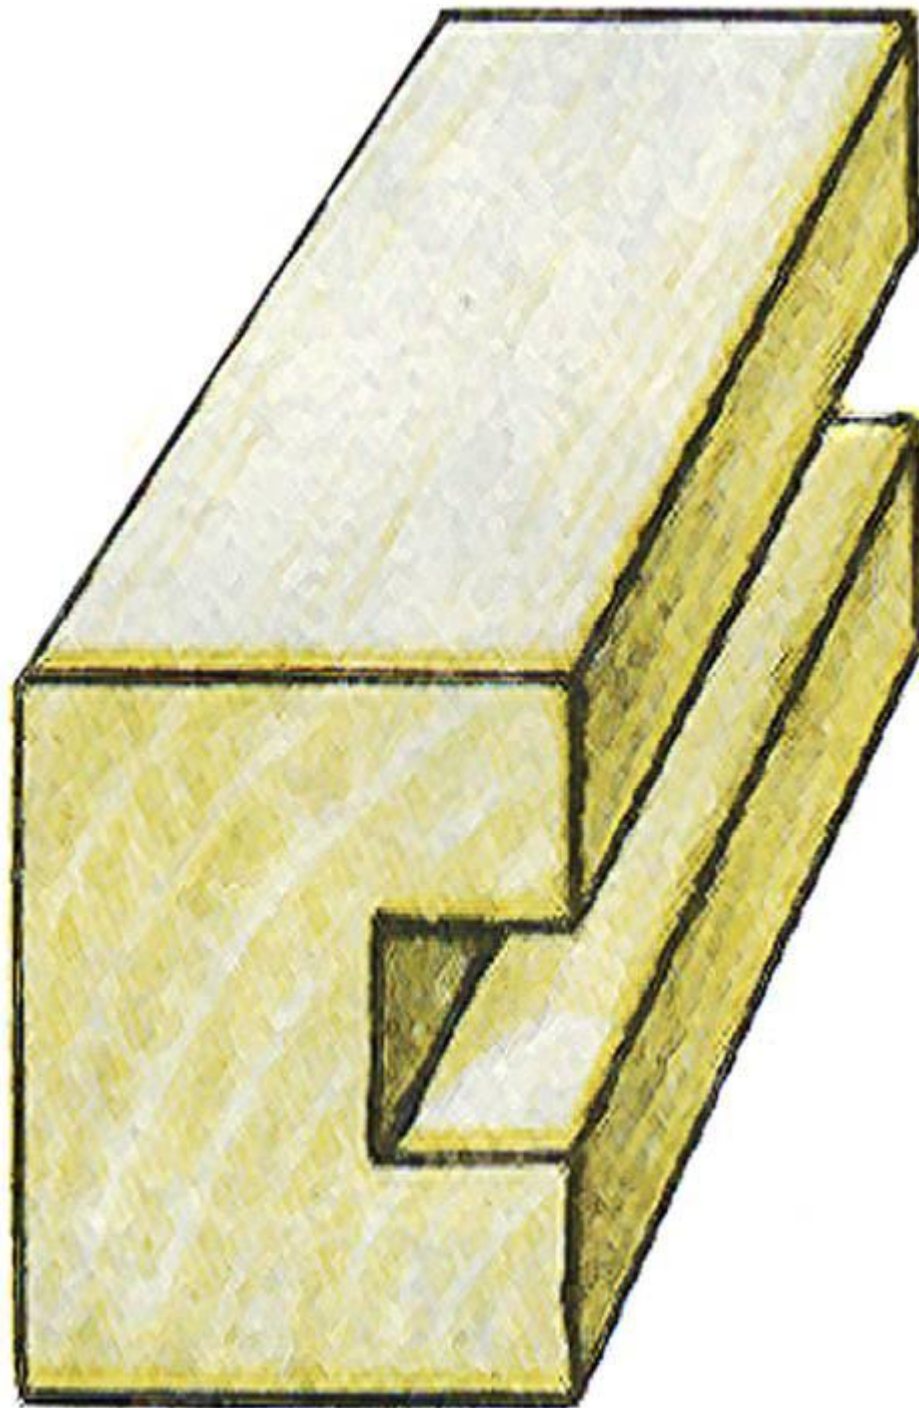

дубель «Ламель»

Фриз (Фраз)

**Тройной
(многократный)
шип**

Обкладка

ПЛАТИК

Многослойный щит

30:50

Задняя стенка вчетверть

Шип «ласточка» ХВОСТ»

Сплачивание в «ласточкин хвост»

Щит с наклеенной треугольной рейкой

Фаска

Щит со вклеенной в торец рейкой

Дюбель «Domino»

**Брусok
(прямой)**

Паз-гребень

**Двускосый
зубчатый шип**

ІТЫЙ ШИП

Гнездо

Сплачивание в паз и треугольный гребень

Гребень

Ta3

Шип

«В