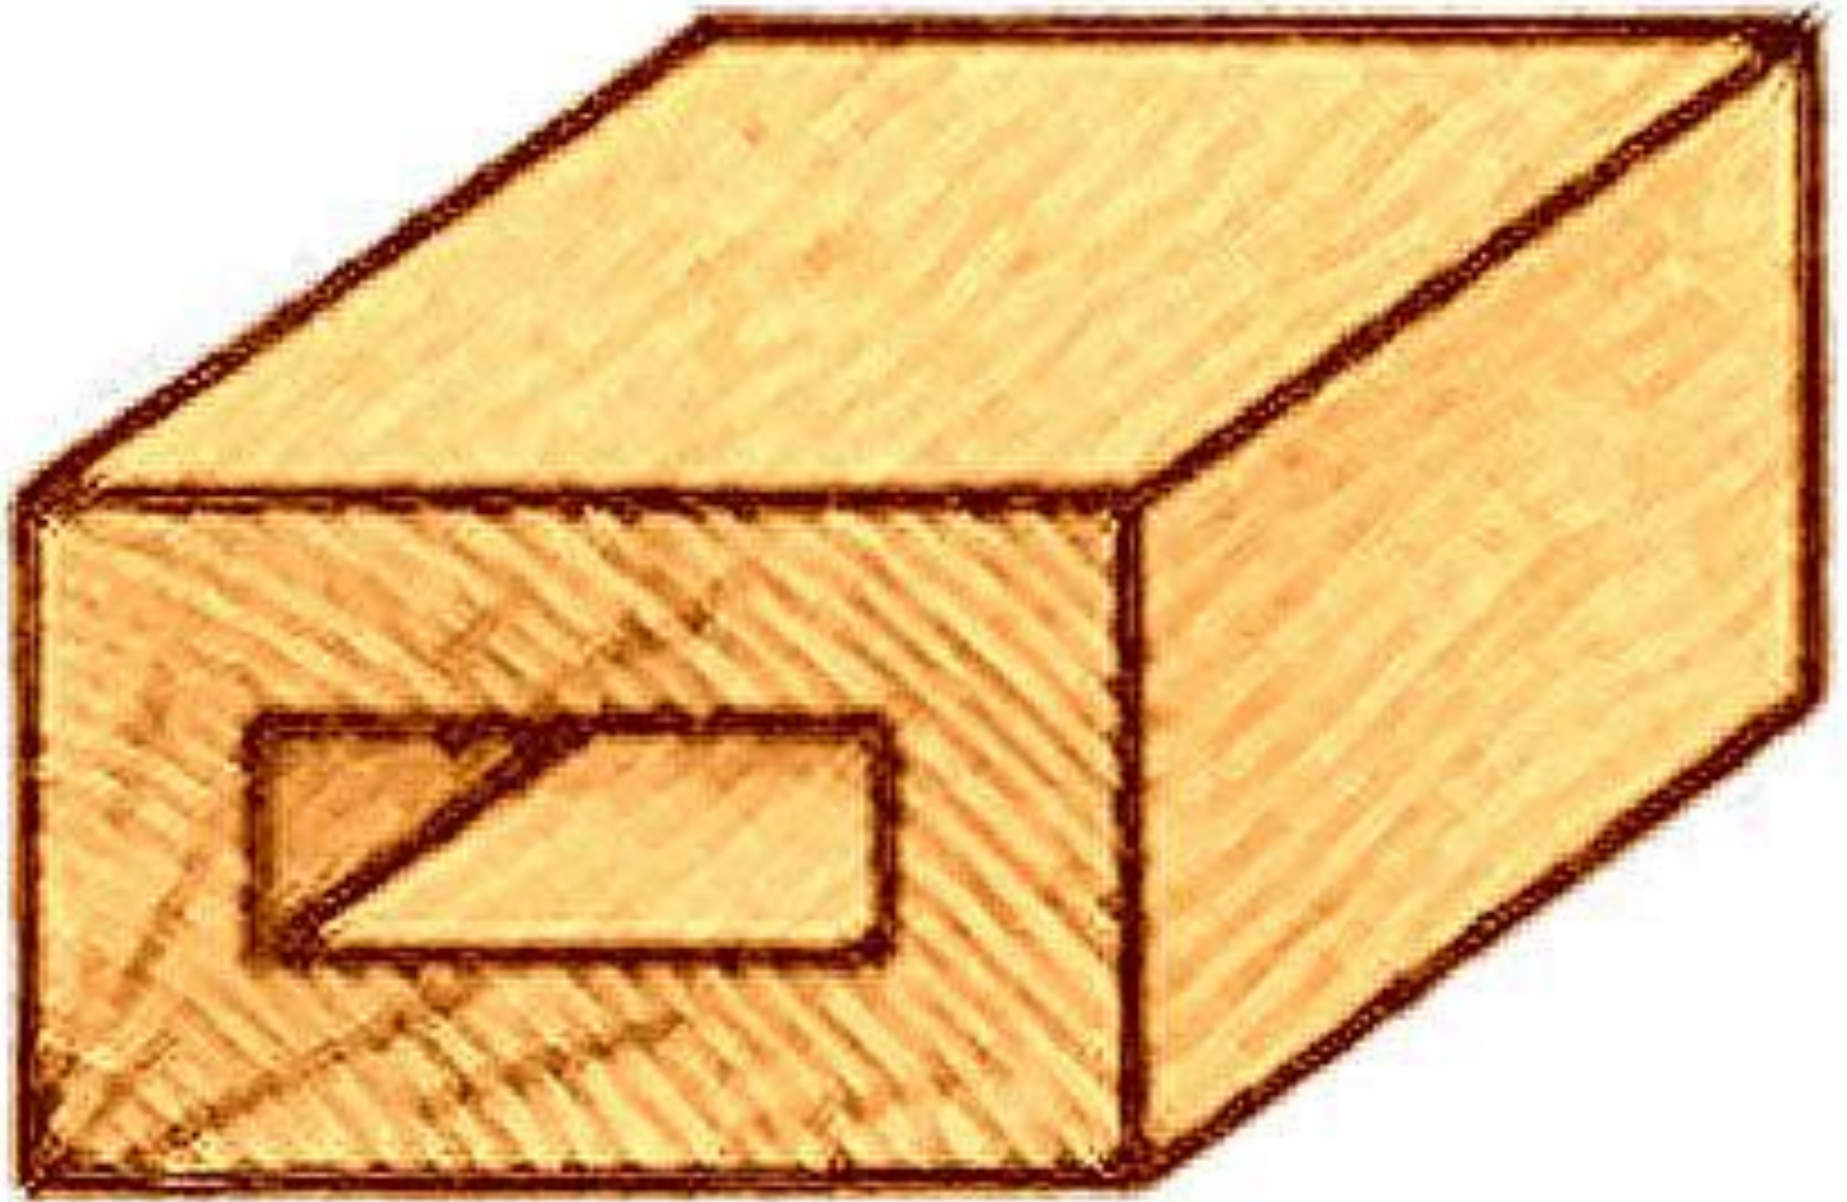

дубель «Ламель»

Фриз (Фраз)

**Тройной
(многократный)
шип**

Обкладка

ПЛАТИК

Многослойный щит

30:50

Задняя стенка вчетверть

Шип «ласточка» ХВОСТ»

Сплачивание в «ласточкин хвост»

Щит с наклеенной треугольной рейкой

Фаска

Щит со вклеенной в торец рейкой

Дюбель «Domino»

**Брусok
(прямой)**

Паз-гребень

**Двускосый
зубчатый шип**

ІТЫЙ ШИП

Гнездо

Сплачивание в паз и треугольный гребень

Гребень

Ta3

Шип

«В