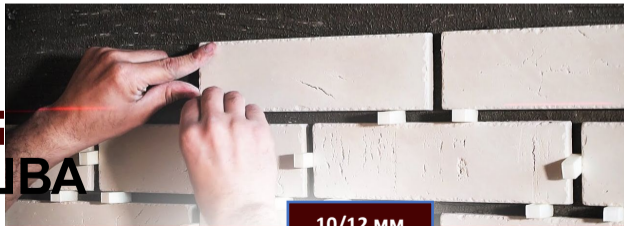

Фиксаторы шва предназначены для обеспечения необходимой ширины шва при облицовке поверхностей искусственным камнем и декоративным кирпичом. После высыхания клея и нанесения затирки фиксаторы следует убрать. Фиксаторы одинаковы удобны при работе с камнем различной геометрии. Для строительных работ. Товар не подлежит обязательной сертификации.

УНИВЕРСАЛЬНЫЙ ФИКСАТОР ШВА

для укладки декоративного камня

Фиксатор шва размером
10x12x30 мм., по 200 штук

10/12 мм