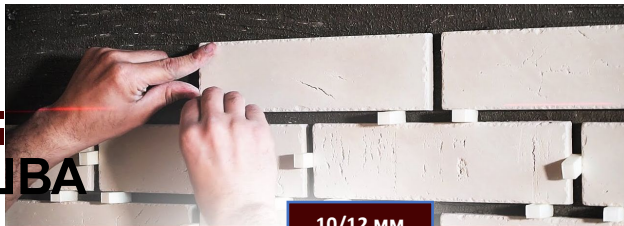

Фиксаторы шва предназначены для обеспечения необходимой ширины шва при облицовке поверхностей искусственным камнем и декоративным кирпичом. После высыхания клея и перед нанесением затирки фиксаторы следует убрать. Фиксаторы одинаковы удобны при работе с камнем различной геометрии. Для строительных работ. Товар не подлежит обязательной сертификации.

УНИВЕРСАЛЬНЫЙ ФИКСАТОР ШВА

для укладки декоративного камня

Фиксатор шва размером
10x12x30 мм., по 200 штук

10/12 мм