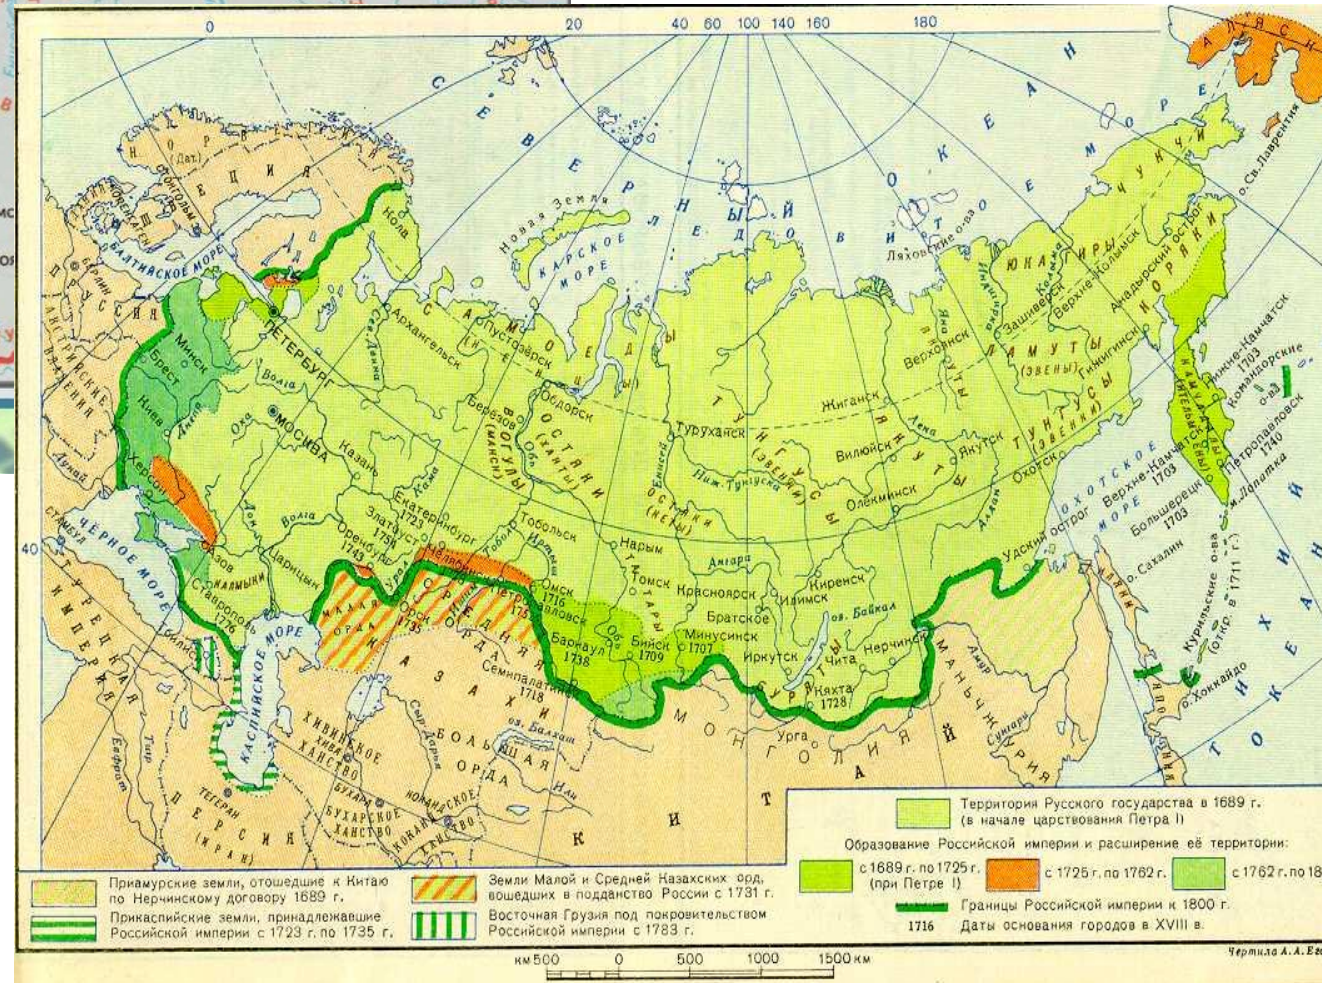

Урок 4 декабря

**Внешняя политика  
России во второй  
половине XVIII века**

## Главное направление внешней политики

- Северные моря
- Балтийское море
- Польша
- Чёрное море

# Российское государство в 16-17 веках

Российское государство в XVI—XVII веках

# Русско-Турецкие войны

**Линии  
сравнения**

**1768-1774 гг**

**1787-1791 гг**