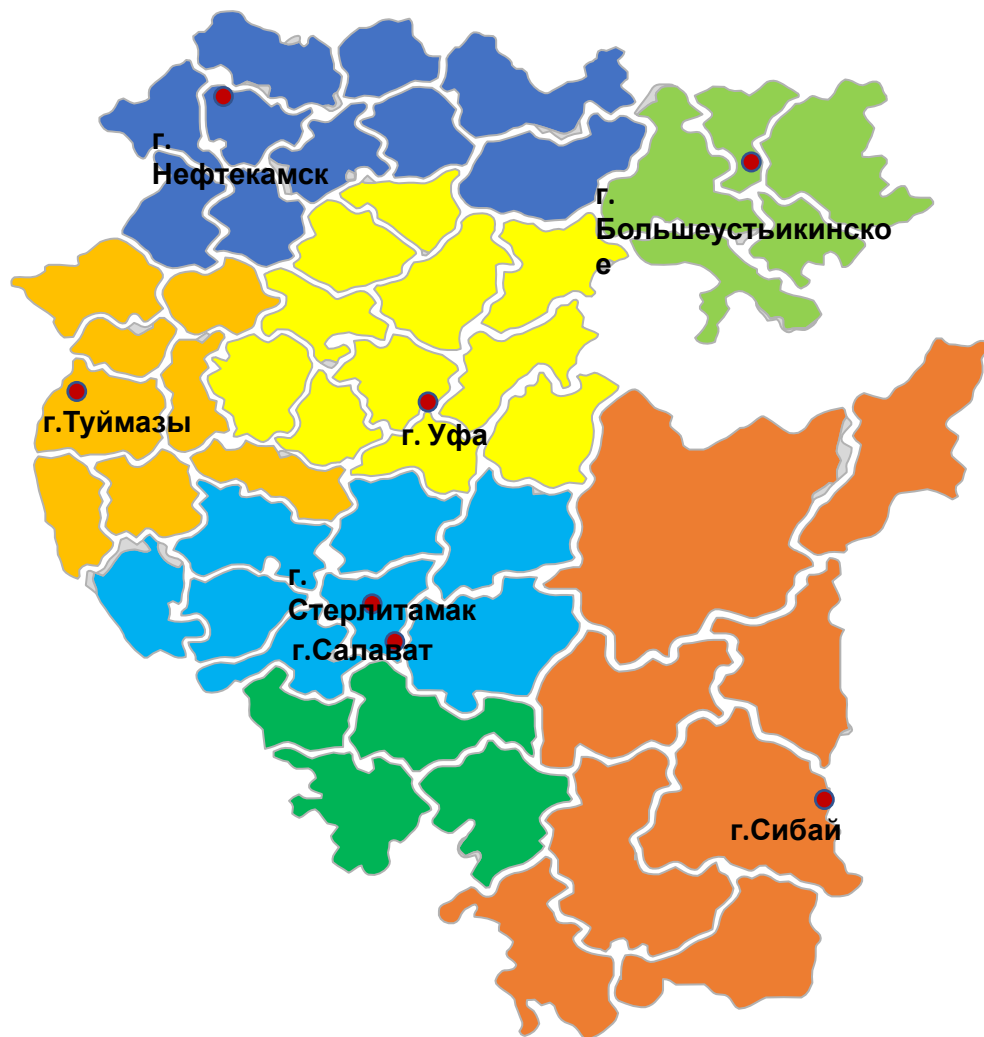

ДОСТУПНОСТЬ ПРОГРАММЫ ДЛЯ ДЕТЕЙ И МОЛОДЕЖИ, ПРОЖИВАЮЩИХ В СЕЛЬСКОЙ МЕСТНОСТИ

- **Западная зона:**
  Нефтекамская государственная филармония
- **Восточная зона:**
  Туймазинский государственный татарский драматический театр
- **Северо-восточная зона:**
  Районный дом культуры Мечетлинского района РБ
- **Южная зона:**
  Стерлитамакское государственное театральное-концертное объединение;
  Государственный русский драматический театр г.Стерлитамак
- **Юго-восточная зона:**
  Салаватский государственный башкирский драматический театр
- **Центральная зона:**
  Государственные театральные-концертные учреждения на территории Уфы
- **Зауралье:**
  Сибайское концертно-театральное объединение;
  Сибайский государственный башкирский театр драмы им.Арслана Мубарякова