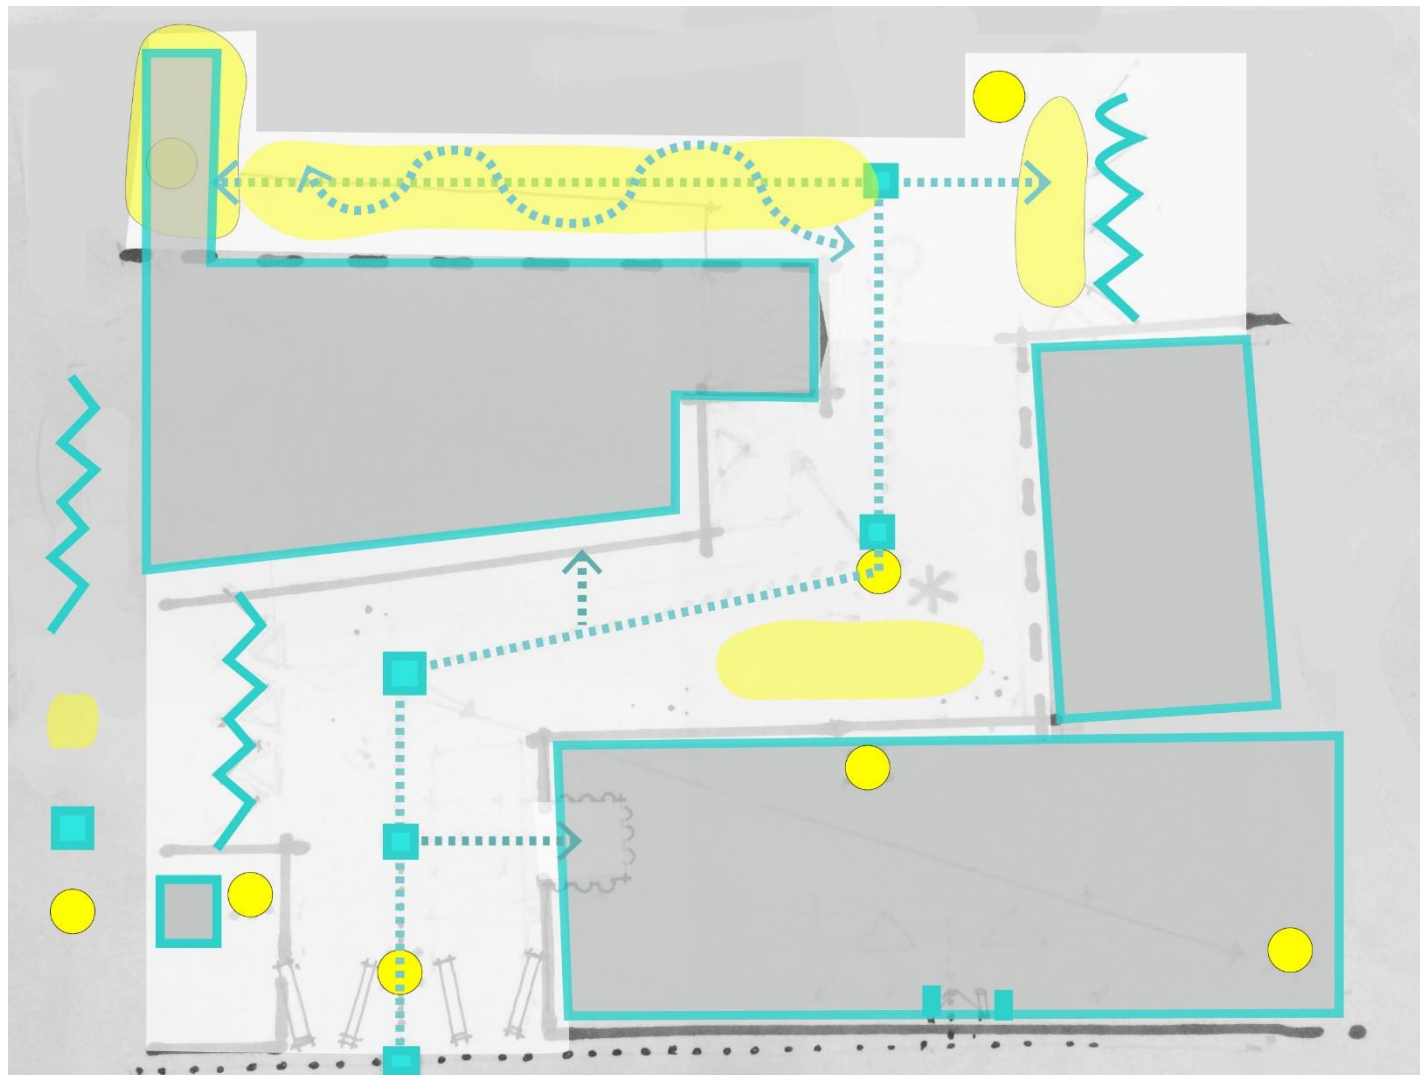

M-PORT

Ментальная карта

Социологический опрос:

большие открытые пространства уравнивают
общее восприятие промзоны завода

Волонтер. 22 года

считает, что промзона хорошо адаптирована
под проведение культурных мероприятий

Житель В.О.
63 года

ЛЮДИ ХОТЯТ

- a) созерцать
- b) релаксировать
- c) абстрагироваться от суеты

Посетитель выставки
Wood Works. 45 лет

Символы места

M

PORT

Кураторы: