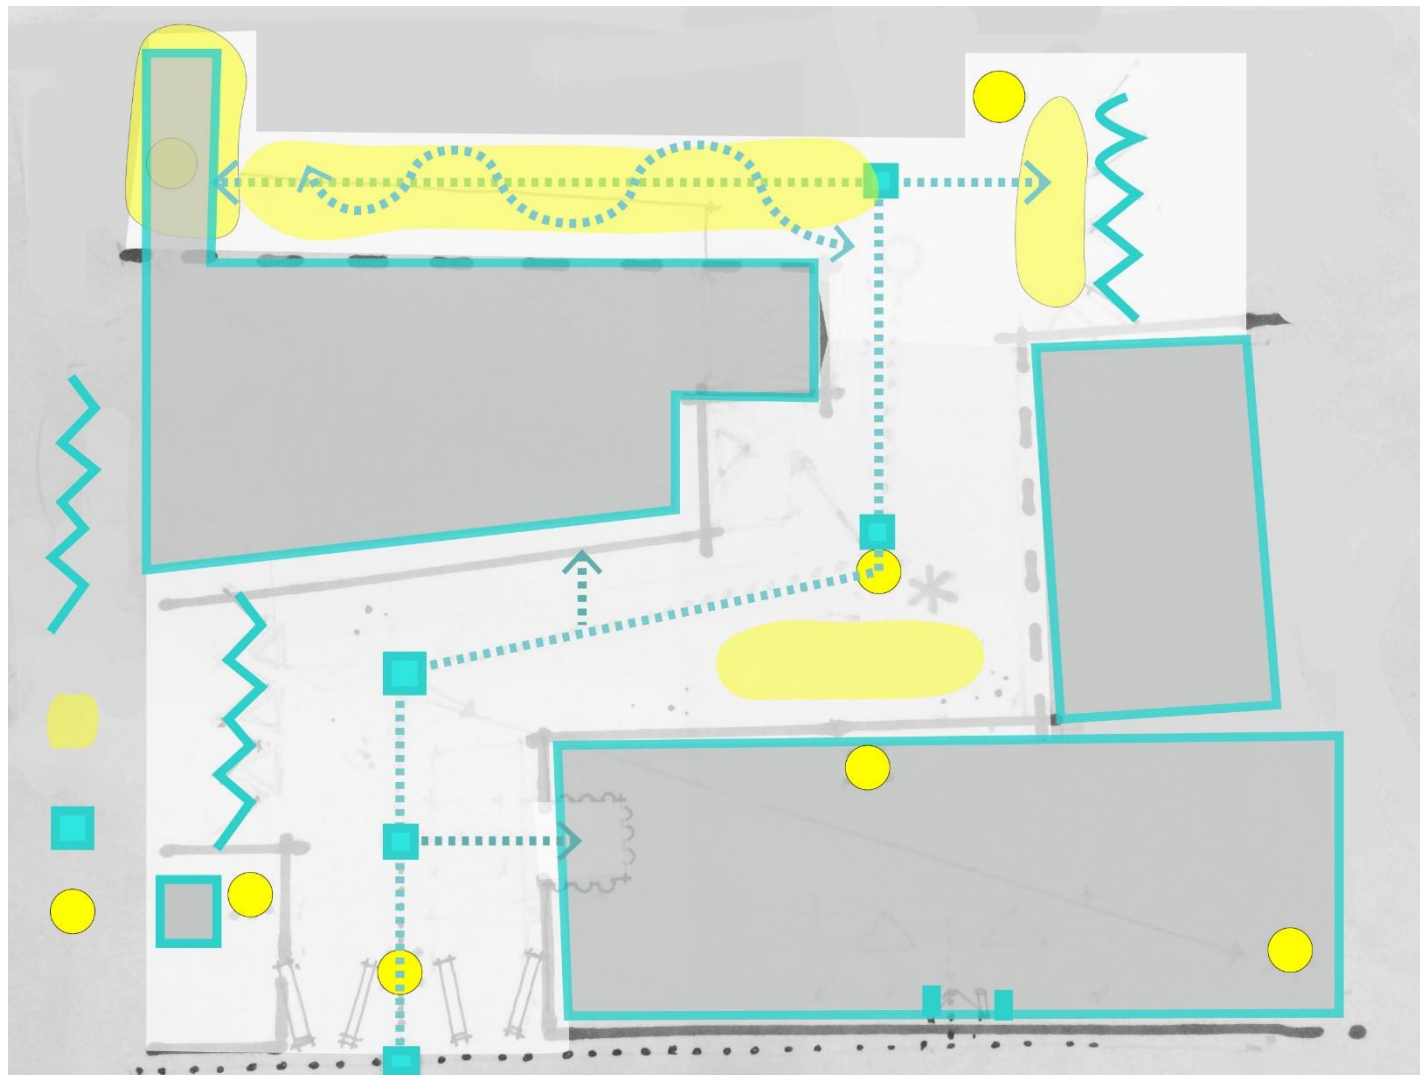

M-PORT

Ментальная карта

Социологический опрос:

большие открытые пространства уравнивают
общее восприятие промзоны завода

Волонтер. 22 года

считает, что промзона хорошо адаптирована
под проведение культурных мероприятий

Житель В.О.
63 года

ЛЮДИ ХОТЯТ

- a) созерцать
- b) релаксировать
- c) абстрагироваться от суеты

Посетитель выставки
Wood Works. 45 лет

Символы места

M

P O R T

Кураторы: