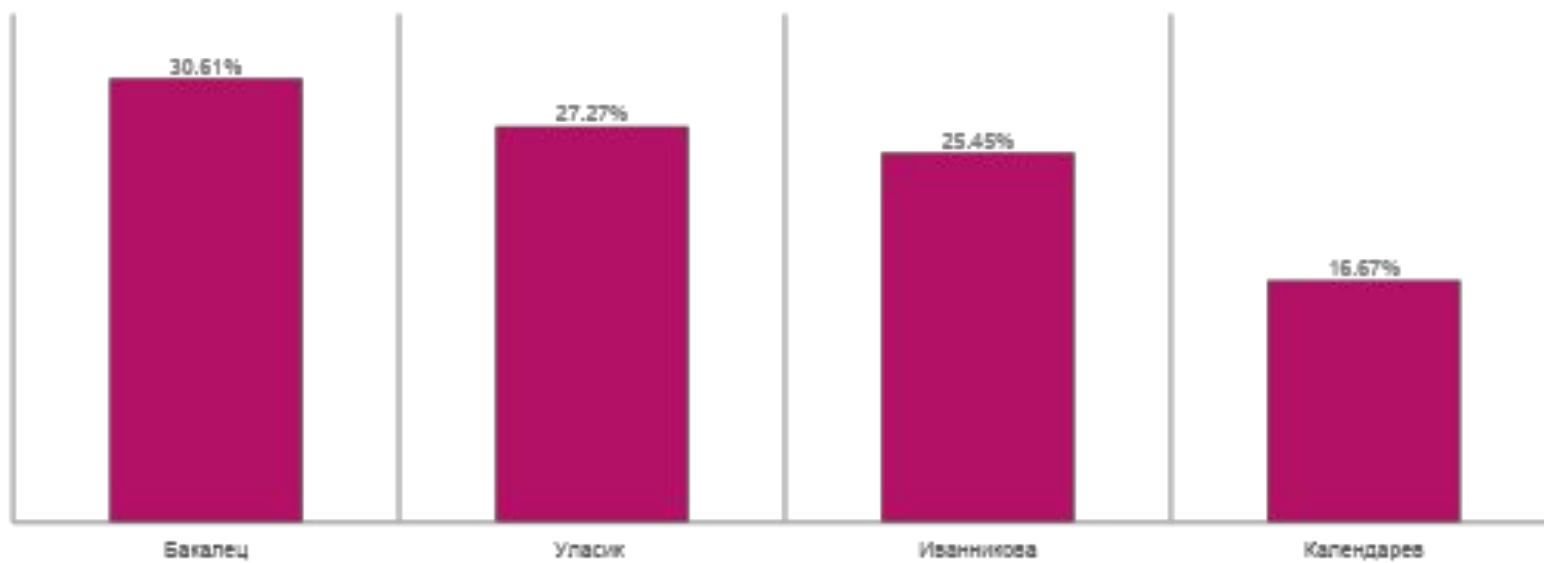

Результаты выборов в молодежный парламент Наро-Фоминского района на участках

Распределение голосов по г.п. Калининец

РАСПРЕДЕЛЕНИЕ ГОЛОСОВ ПО Г.П. НАРО-ФОМИНСК

Распределение голосов по с.п. Ташировское

Распределение голосов по Вере́йскому округу