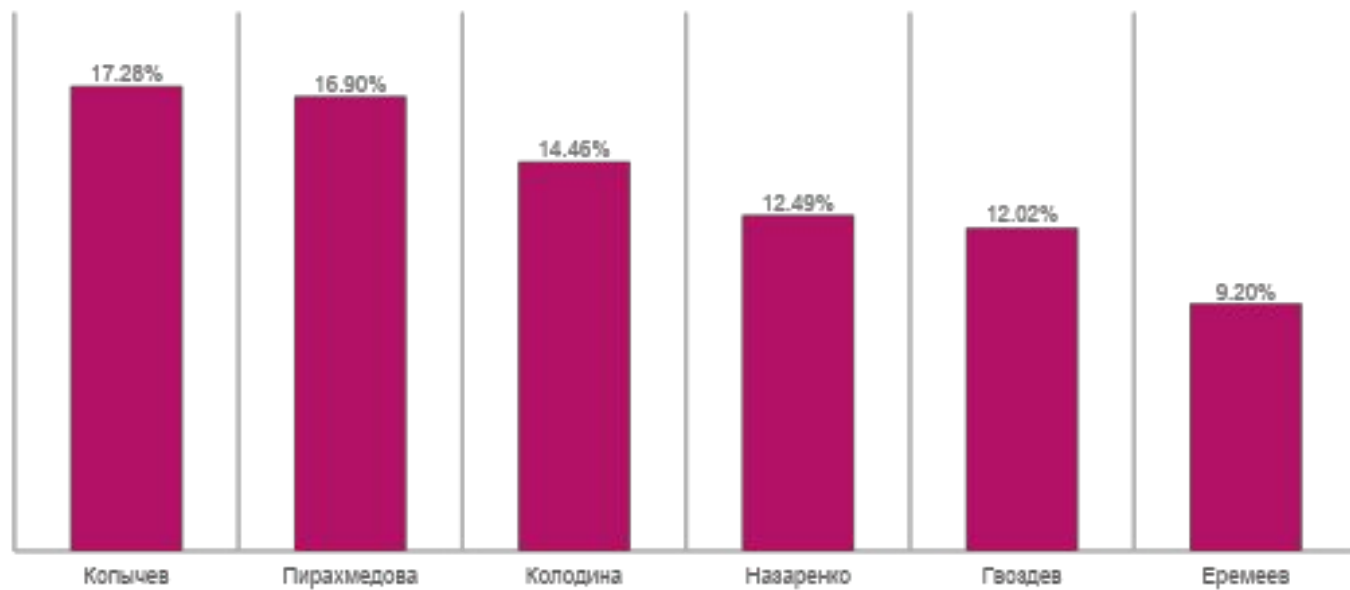

Распределение голосов по г.п. Селятино