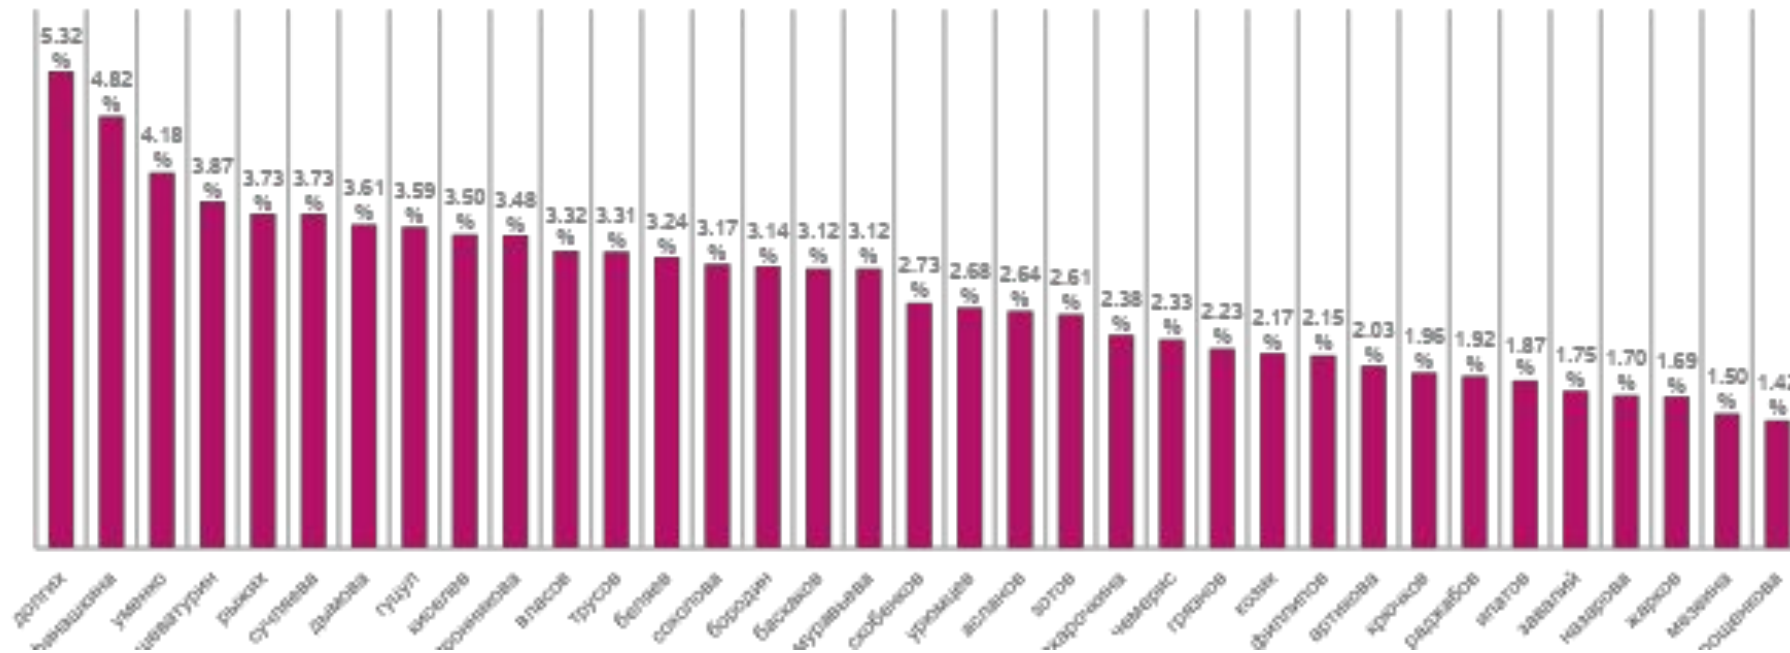

Результаты выборов в молодежный парламент Наро-Фоминского района на участках

Распределение голосов по г.п. Калининец

РАСПРЕДЕЛЕНИЕ ГОЛОСОВ ПО Г.П. НАРО-ФОМИНСК

Распределение голосов по с.п. Ташировское

Распределение голосов по Вере́йскому округу

Распределение голосов по г.п. Селятино

Распределение голосов по с.п. Атепцевское