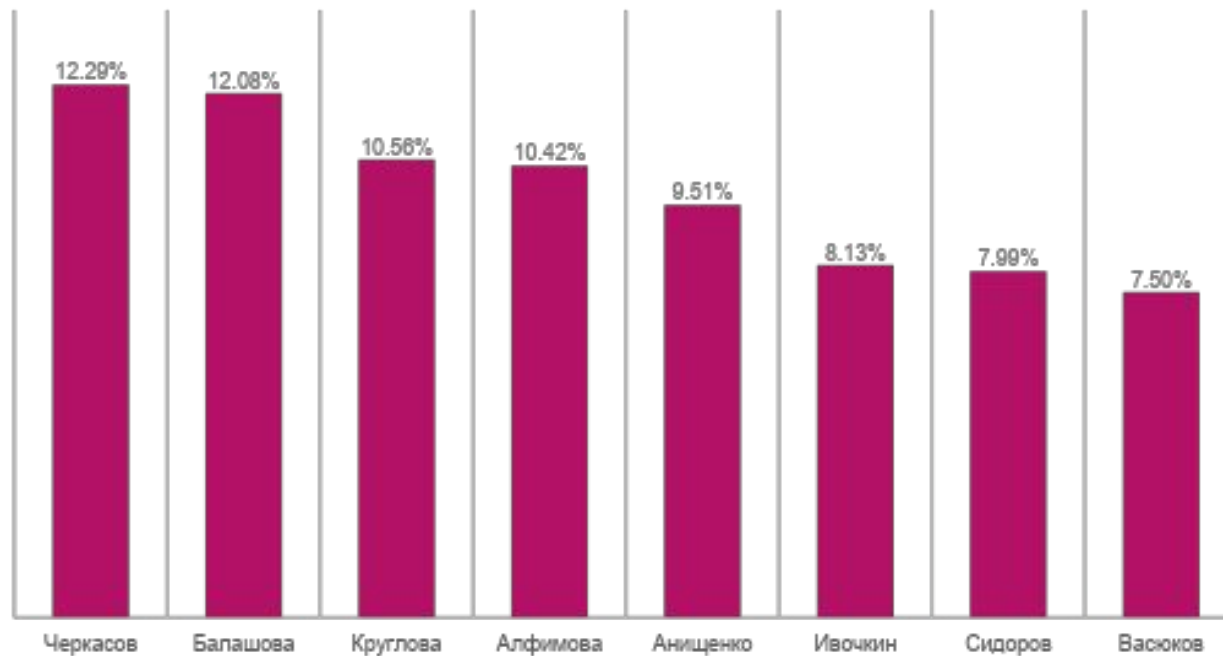

Результаты выборов в молодежный парламент Наро-Фоминского района на участках

Распределение голосов по г.п. Калининец

РАСПРЕДЕЛЕНИЕ ГОЛОСОВ ПО Г.П. НАРО-ФОМИНСК

Распределение голосов по с.п. Ташировское

Распределение голосов по Вере́йскому округу

Распределение голосов по г.п. Селятино

Распределение голосов по с.п. Атепцевское