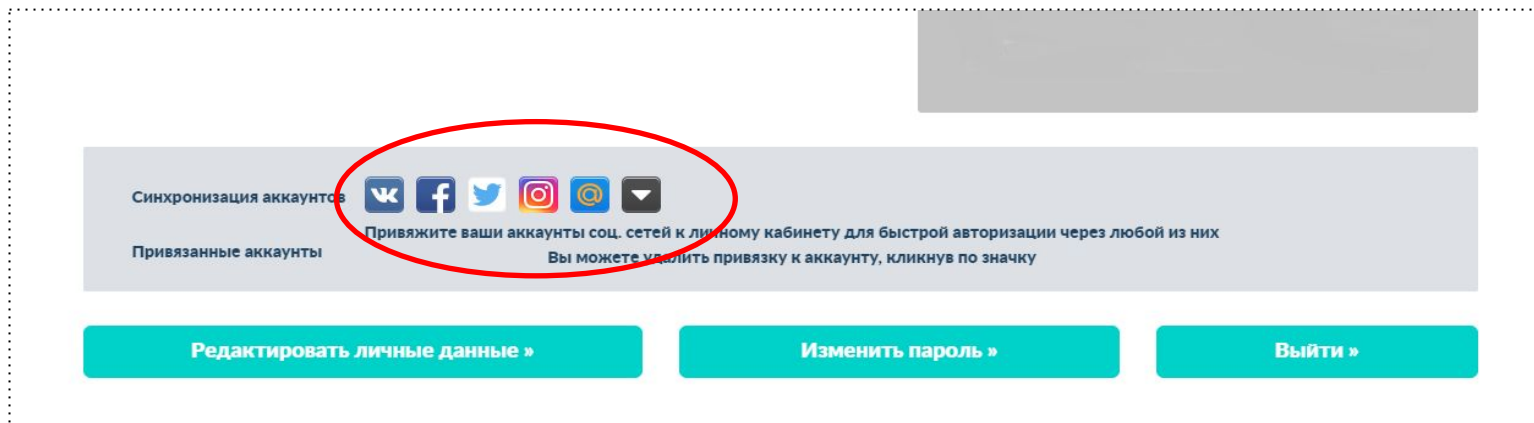

Синхронизация с социальными сетями