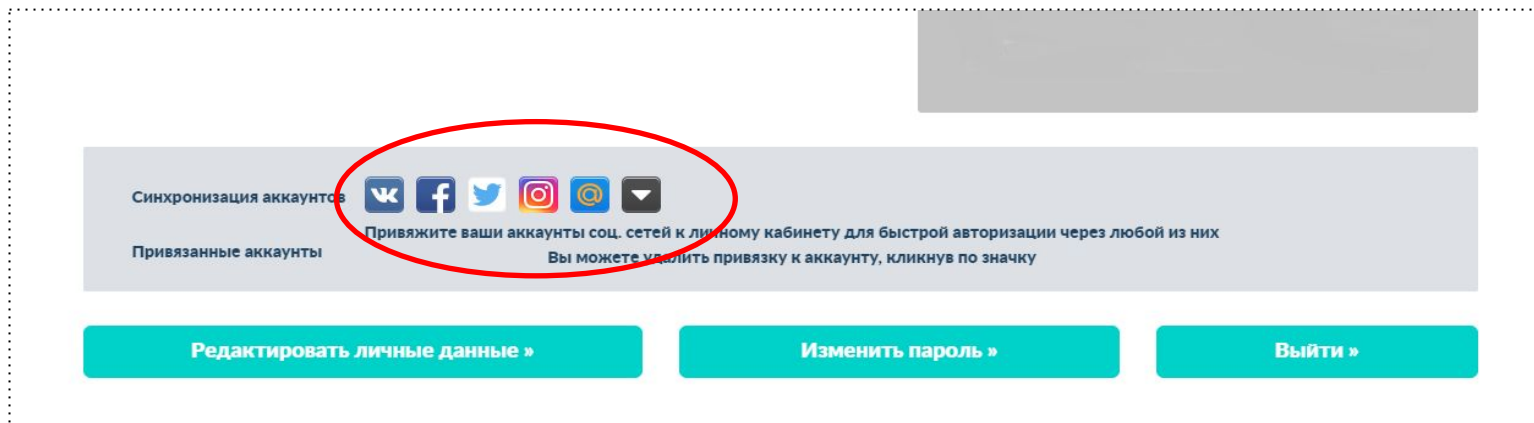

Личный E-mail:

Мобильный телефон (в формате: +7 (9XX) XXX-XX-XX):

Обновить анкету »

^

© Московский педагогический государственный университет, 2016

Синхронизация с социальными сетями

Вход в Личный кабинет через соцсеть