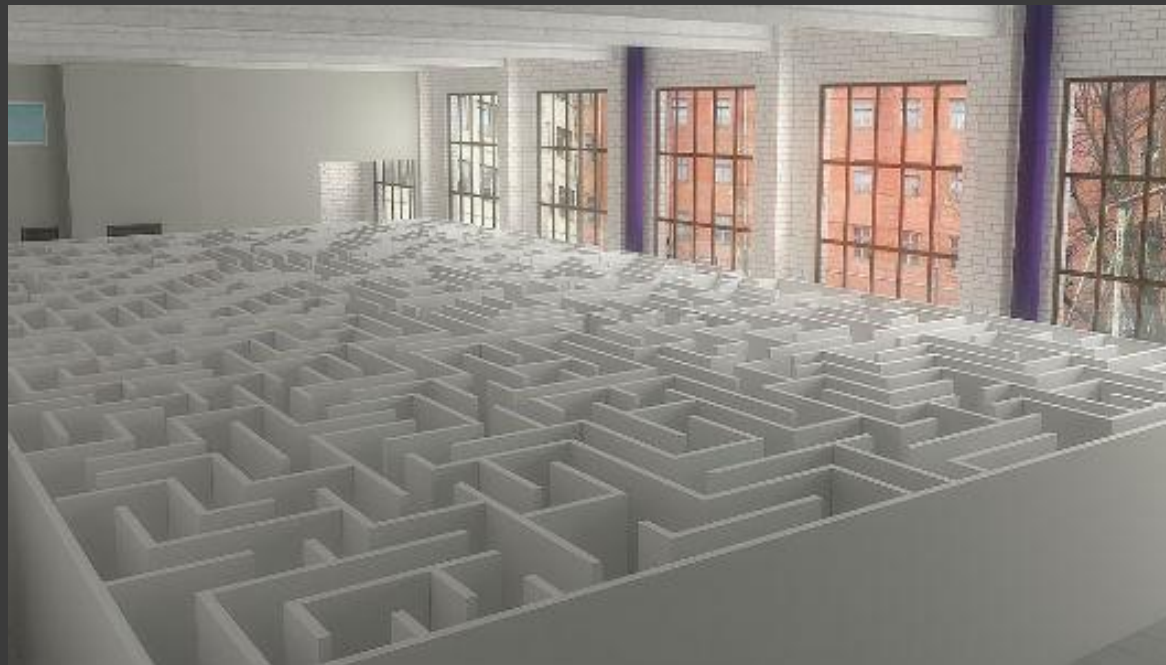

Попробуй себя
и своих друзей
на прочность и
попытайся
найти выход из
Лабиринта!

Приключенческий проект МОСЛАБИРИНТ -

это игра для команды от 2-х до 25
человек

... это настоящие
Лабиринты с запутанными
маршрутами, полные
неизвестности и
неожиданности

... это абсолютно новый формат впечатлений и эмоций, которые можно забрать с собой!

... это место где можно реально
отвлечься от повседневных забот и
проблем, переключившись на игру

ЛАБИРИНТ-КЛЕТКА XL

Это игра для команды от 2 до 30 человек в пространстве 20-ти тонной металлической Клетки, созданной в форме настоящего лабиринта.

ЛАБИРИНТ-ПОДЗЕМЕЛЬЕ

- Игра-приключение для команды от 2 до 30 человек. Подземелье – это невероятное пространство с настоящим лабиринтом, где вас ждут 1000 квадратных метров приключений и эмоций, 35 тонн неизвестности и таинственности, высокие сплошные стены, 14 метров до потолка, темнота и, конечно же, Хранители...