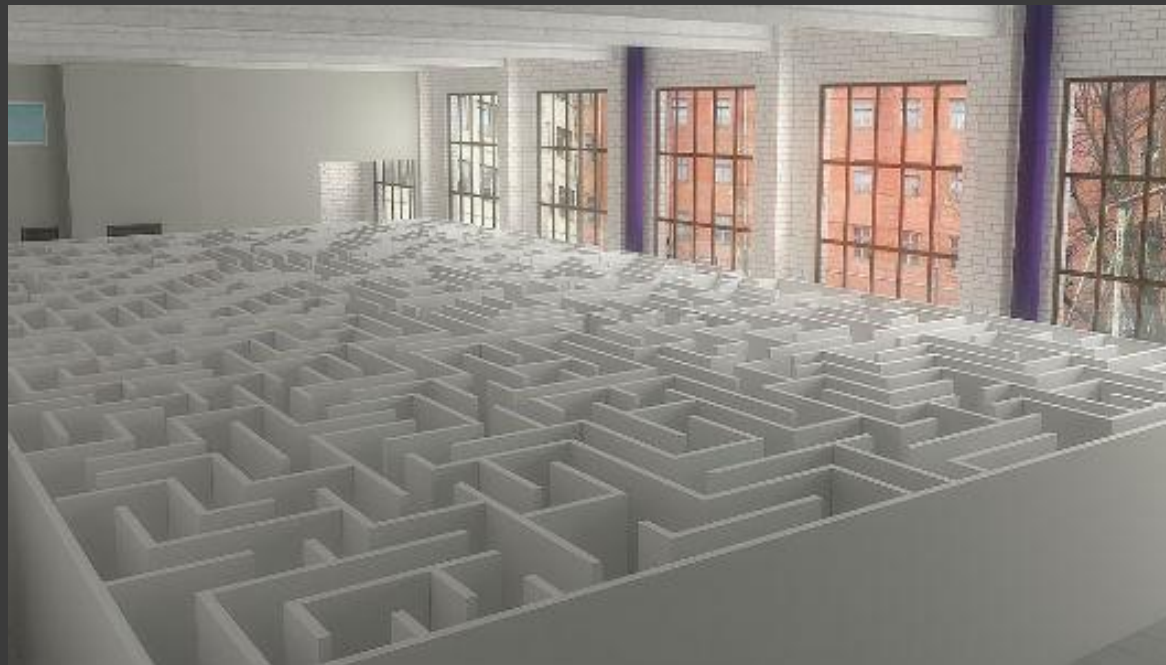

Приключенческий проект МОСЛАБИРИНТ -

это игра для команды от 2-х до 25
человек