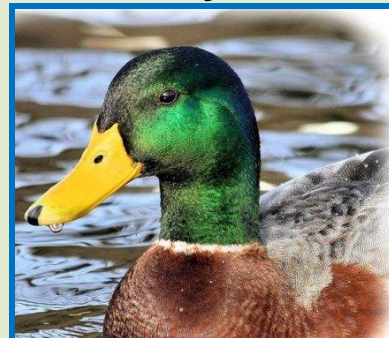

# Птиц

Полярная сова –  
постоянно  
живёт в тундре

Гагарк

а

Гус

Белая куропатка круглый  
год  
живёт в тундре

Чайк

Утк