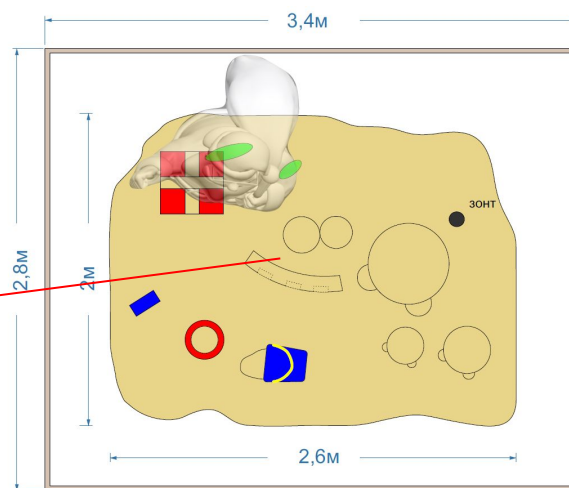

Я понимаю, что когда до монтажа дело дойдет, мне Экофоновцы просчитают/нарисуют уже реальный потолок именно с точки зрения акустики, но на финальном рендере хоть как то близко к реальности увидеть хотелось бы коллегам

- ель (8м) 24V с подиумом (4,5x4,5м)
- 1шт

Слайд – «Новогодние Декорации». Все хорошо с верхними декорациями. Но мы с Вами не учли/забыли про елку, когда появилось Экоместо и теперь рядом с ним елка, куда планировали выглядеть слишком кучно... Вокруг нее проблематично «водить хороводы».....
Забыли с вами про отдельный план/фрагмент – привязка НГ - Елки на плане