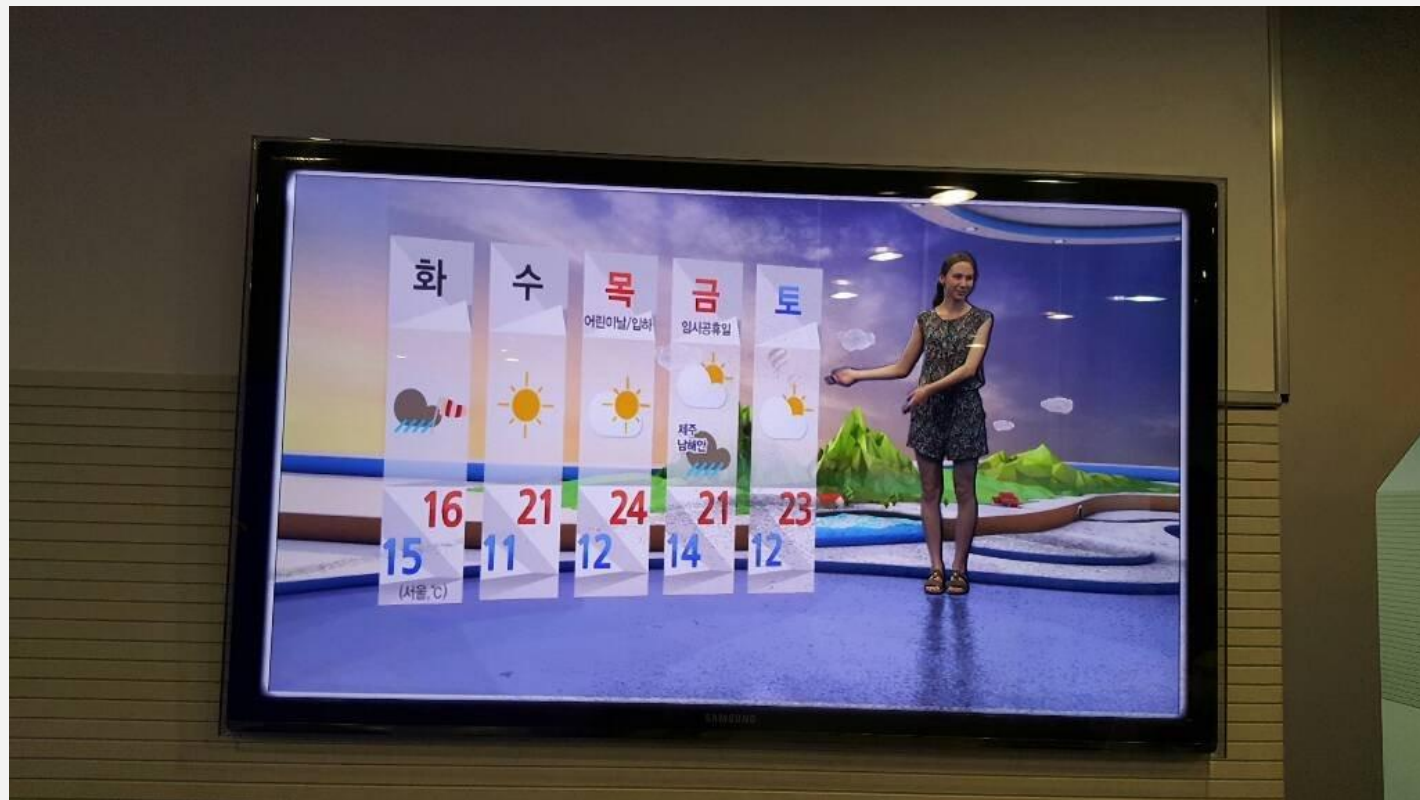

WONKWANG DIGITAL UNIVERSITY

**ЛЕТНИЙ ЛАГЕРЬ
ДЛЯ ИЗУЧАЮЩИХ
КОРЕЙСКИЙ ЯЗЫК И
КОРЕЙСКУЮ КУЛЬТУРУ
2016-2017**

ЗАНЯТИЯ

**ПРИМЕРКА
ТРАДИЦИОННОГО
КОРЕЙСКОГО
КОСТЮМА**

ПРИГОТОВЛЕНИЕ БЛЮД КОРЕЙСКОЙ КУХНИ

ПОСЕЩЕНИЕ ТЕЛЕ- РАДИО СТАНЦИИ