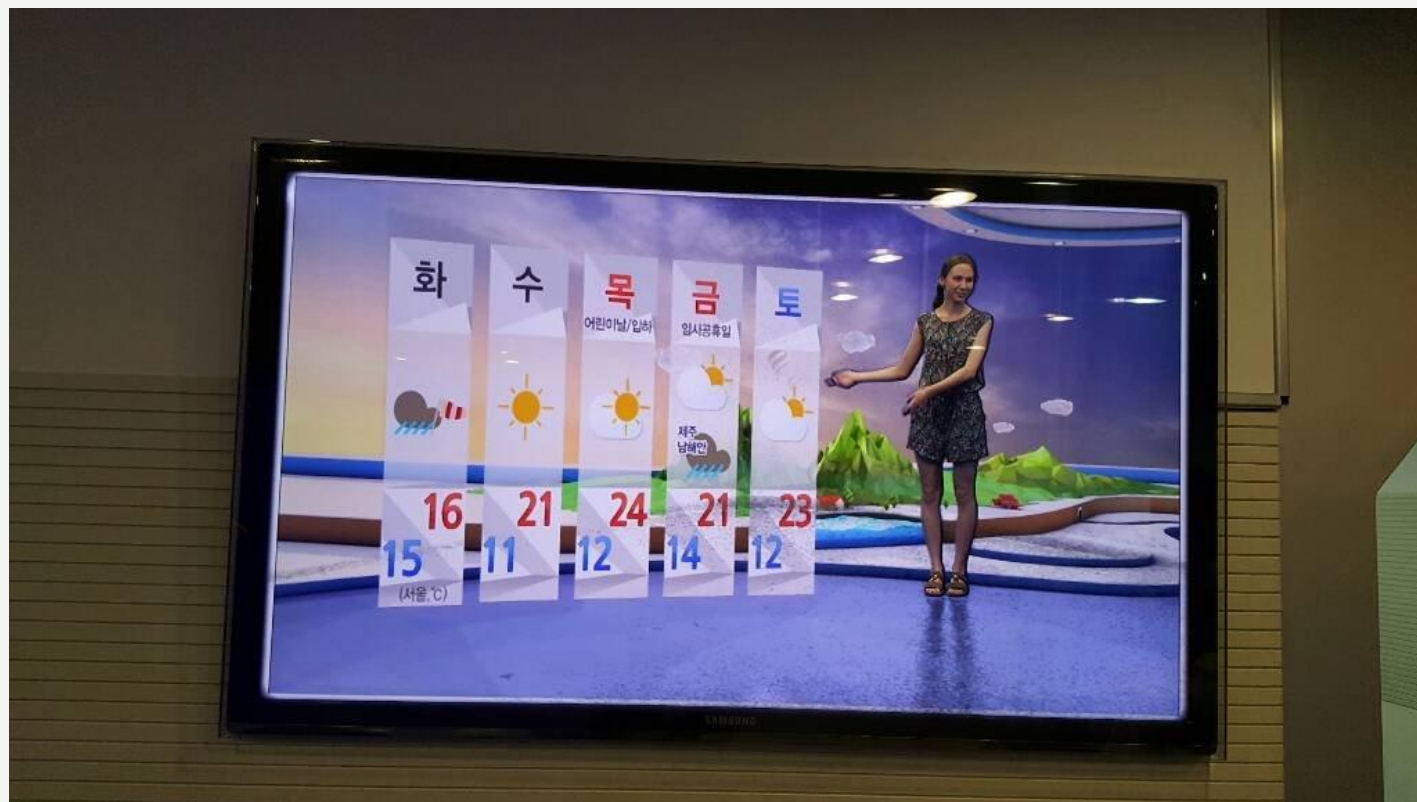

WONKWANG DIGITAL UNIVERSITY

**ЛЕТНИЙ ЛАГЕРЬ
ДЛЯ ИЗУЧАЮЩИХ
КОРЕЙСКИЙ ЯЗЫК И
КОРЕЙСКУЮ КУЛЬТУРУ
2016-2017**

ЗАНЯТИЯ

**ПРИМЕРКА
ТРАДИЦИОННОГО
КОРЕЙСКОГО
КОСТЮМА**

ПРИГОТОВЛЕНИЕ БЛЮД КОРЕЙСКОЙ КУХНИ

ПОСЕЩЕНИЕ ТЕЛЕ- РАДИО СТАНЦИИ