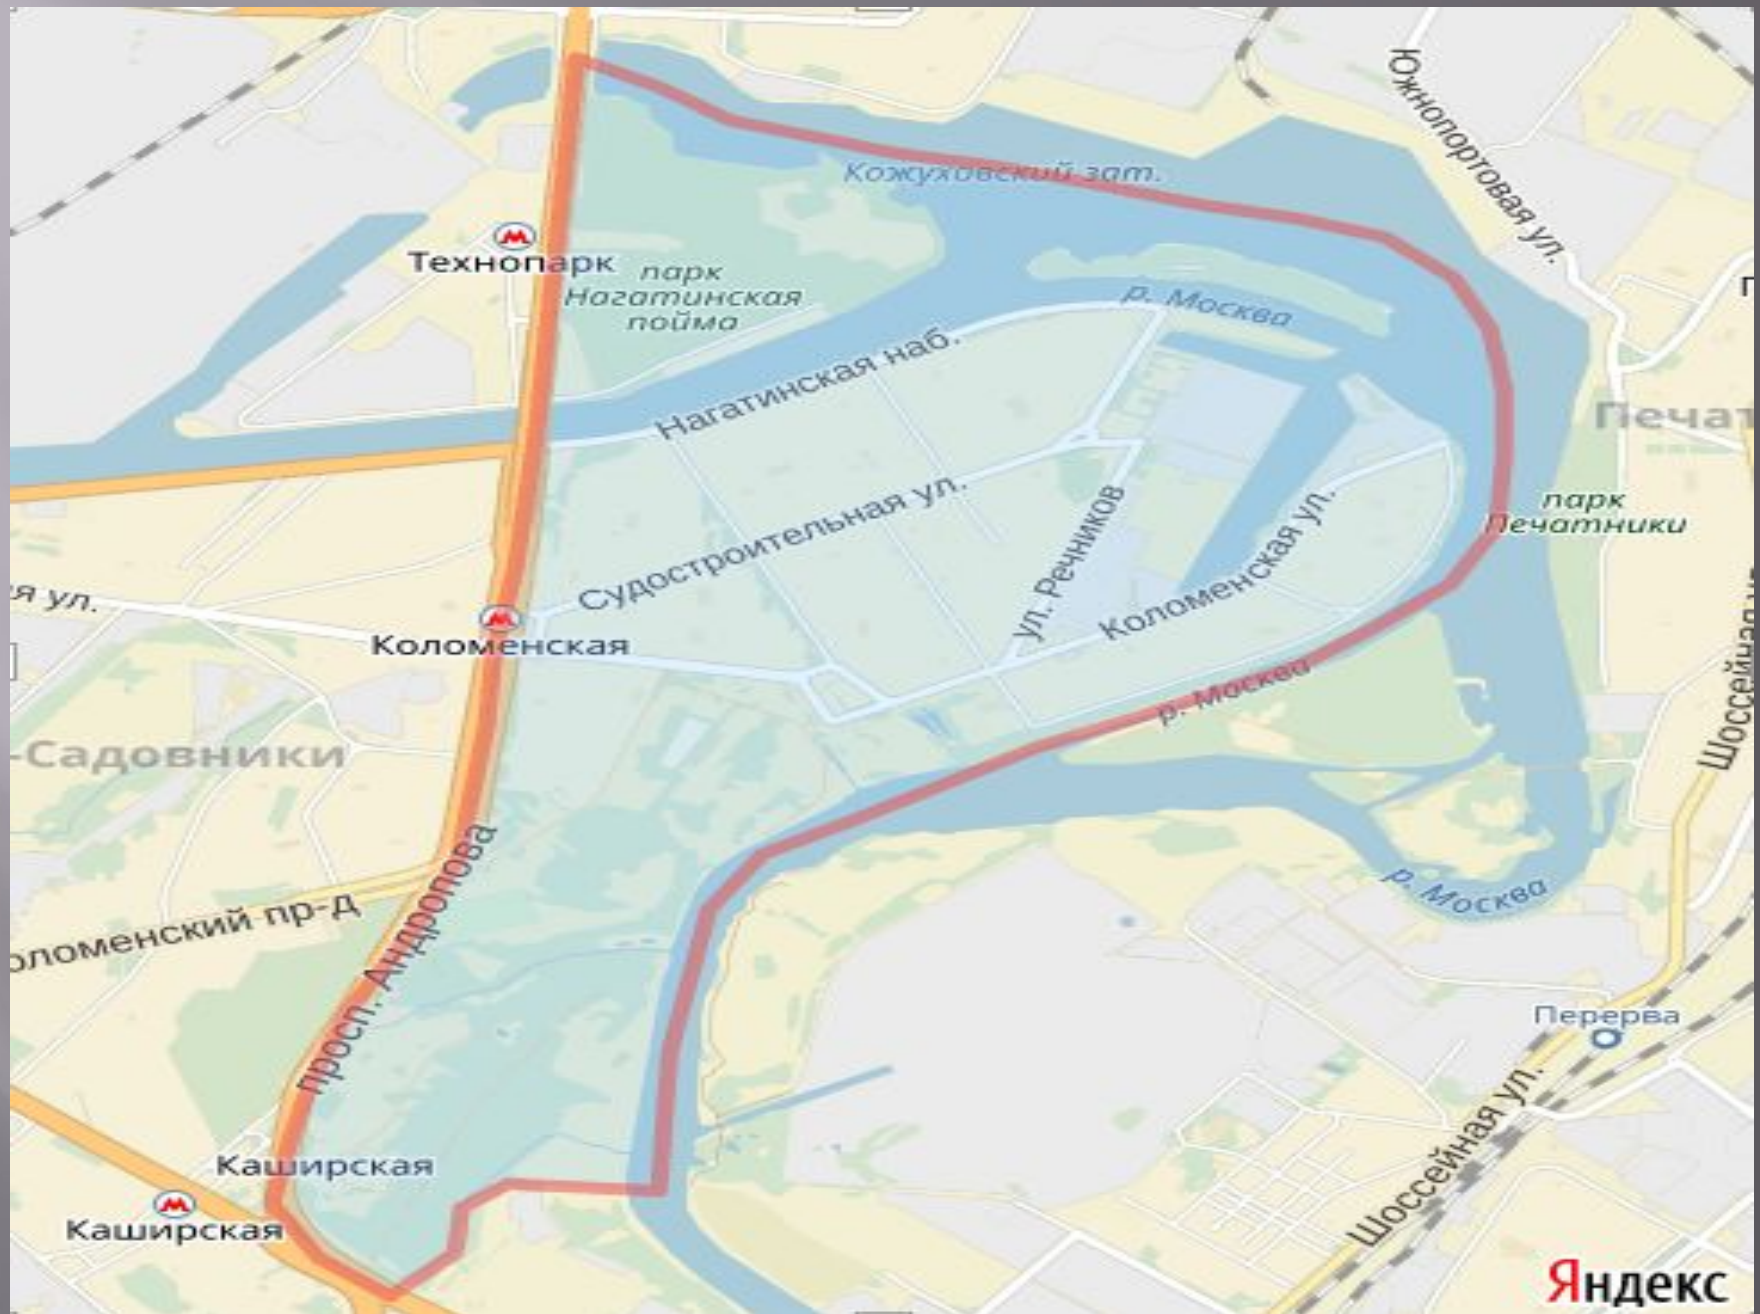

«НАГАТИНСКИЙ ЗАТОН»

НАГАТИНСКИЙ ЗАТОН

Наземный транспорт

Метро

Парк Коломенское

▣ Андропова пр-т, 39

Вход в магазины

Нагатинская набережная