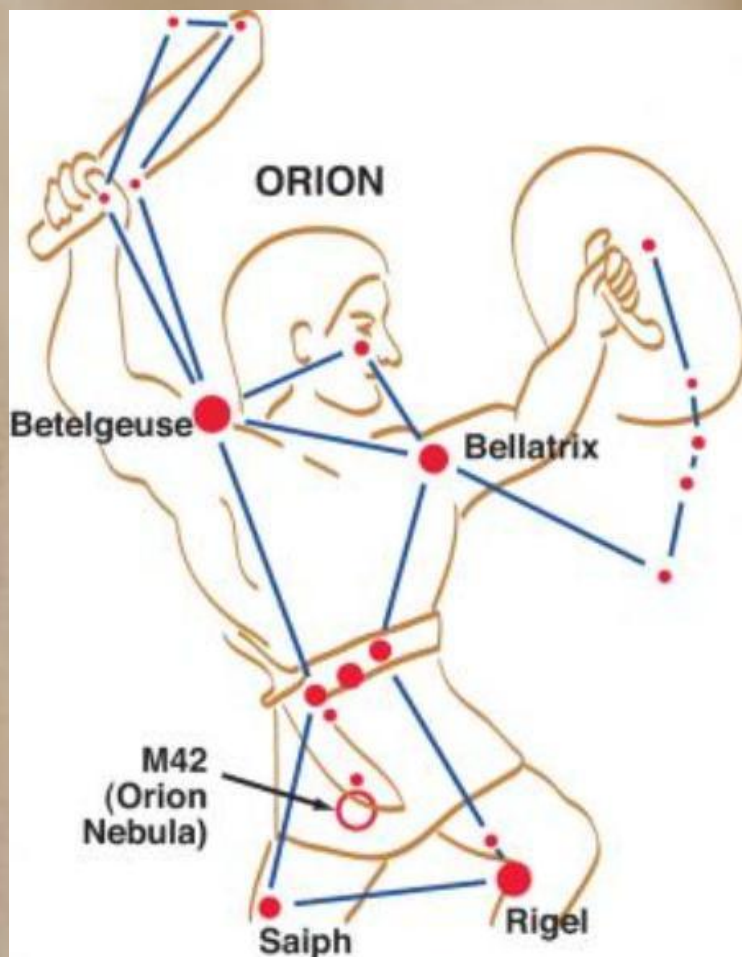

Орион – охотник-великан. По одному из наиболее известных мифов, Орион был превращён Зевсом в созвездие.