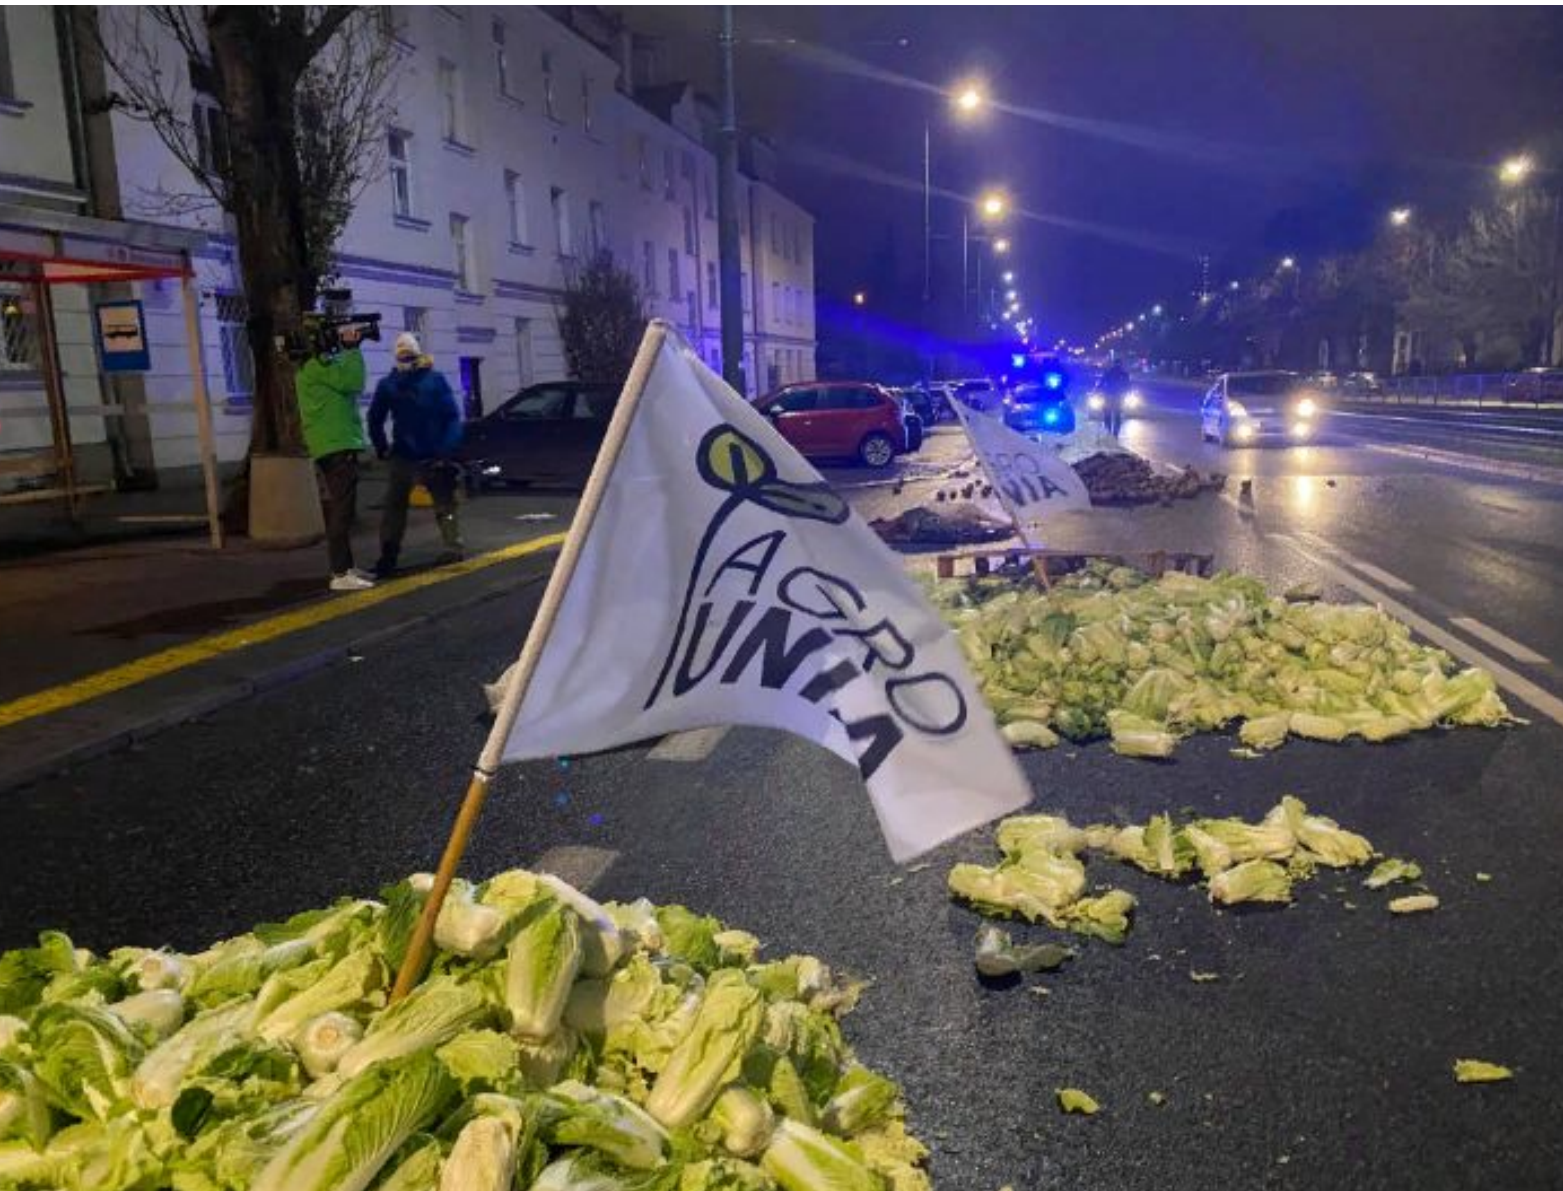

2019 г. - протест фермеров