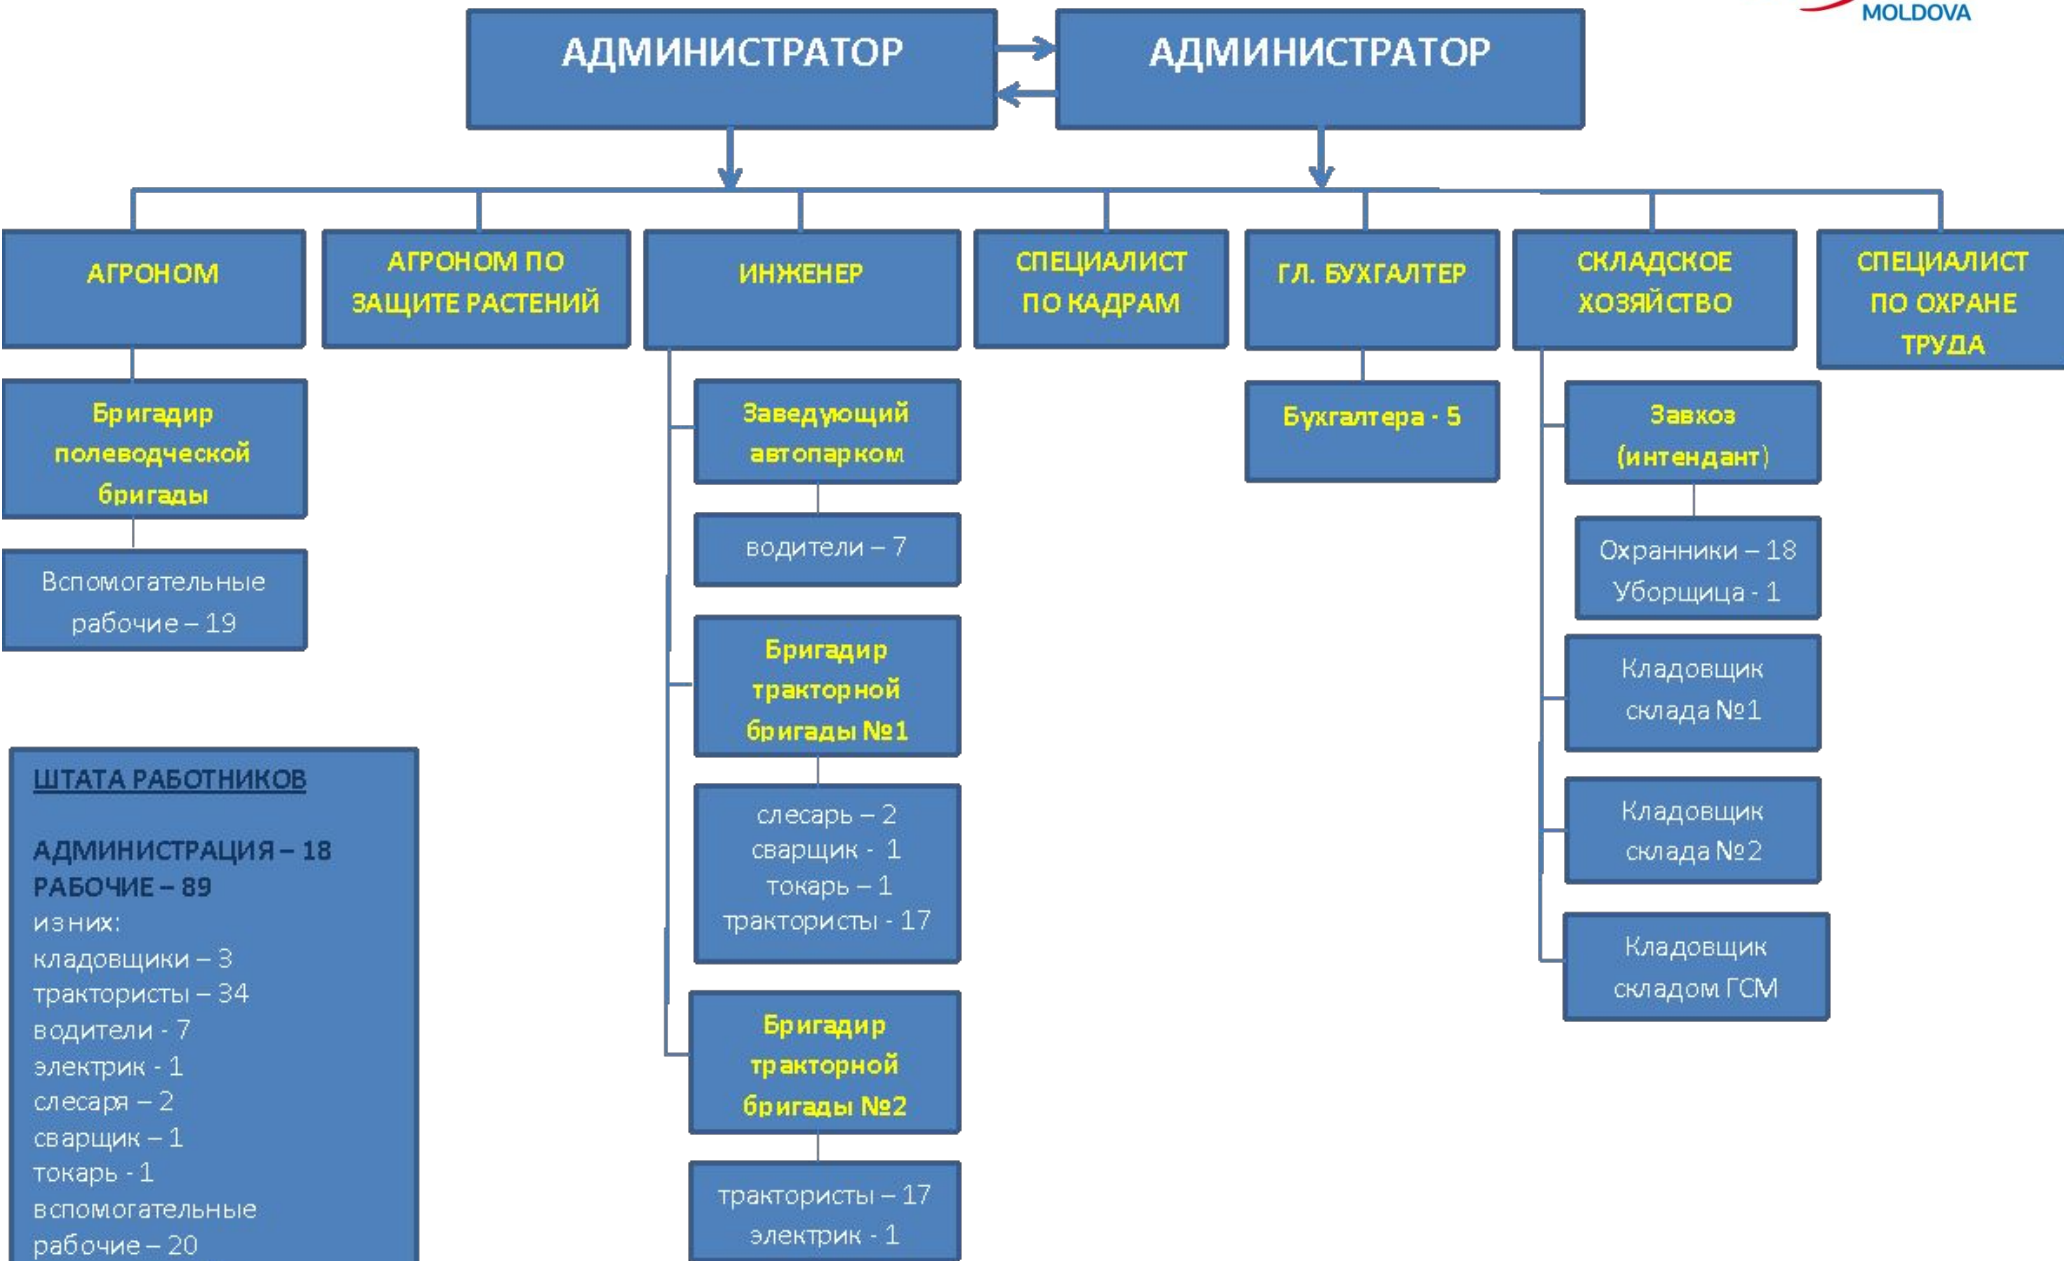

ШТАТА РАБОТНИКОВ

АДМИНИСТРАЦИЯ – 18
РАБОЧИЕ – 89
из них:
кладовщики – 3
трактористы – 34
водители - 7
электрик - 1
слесаря – 2
сварщик – 1
токарь - 1
вспомогательные рабочие – 20
охранники – 18
уборщица – 1
ВСЕГО РАБОТНИКОВ - 106