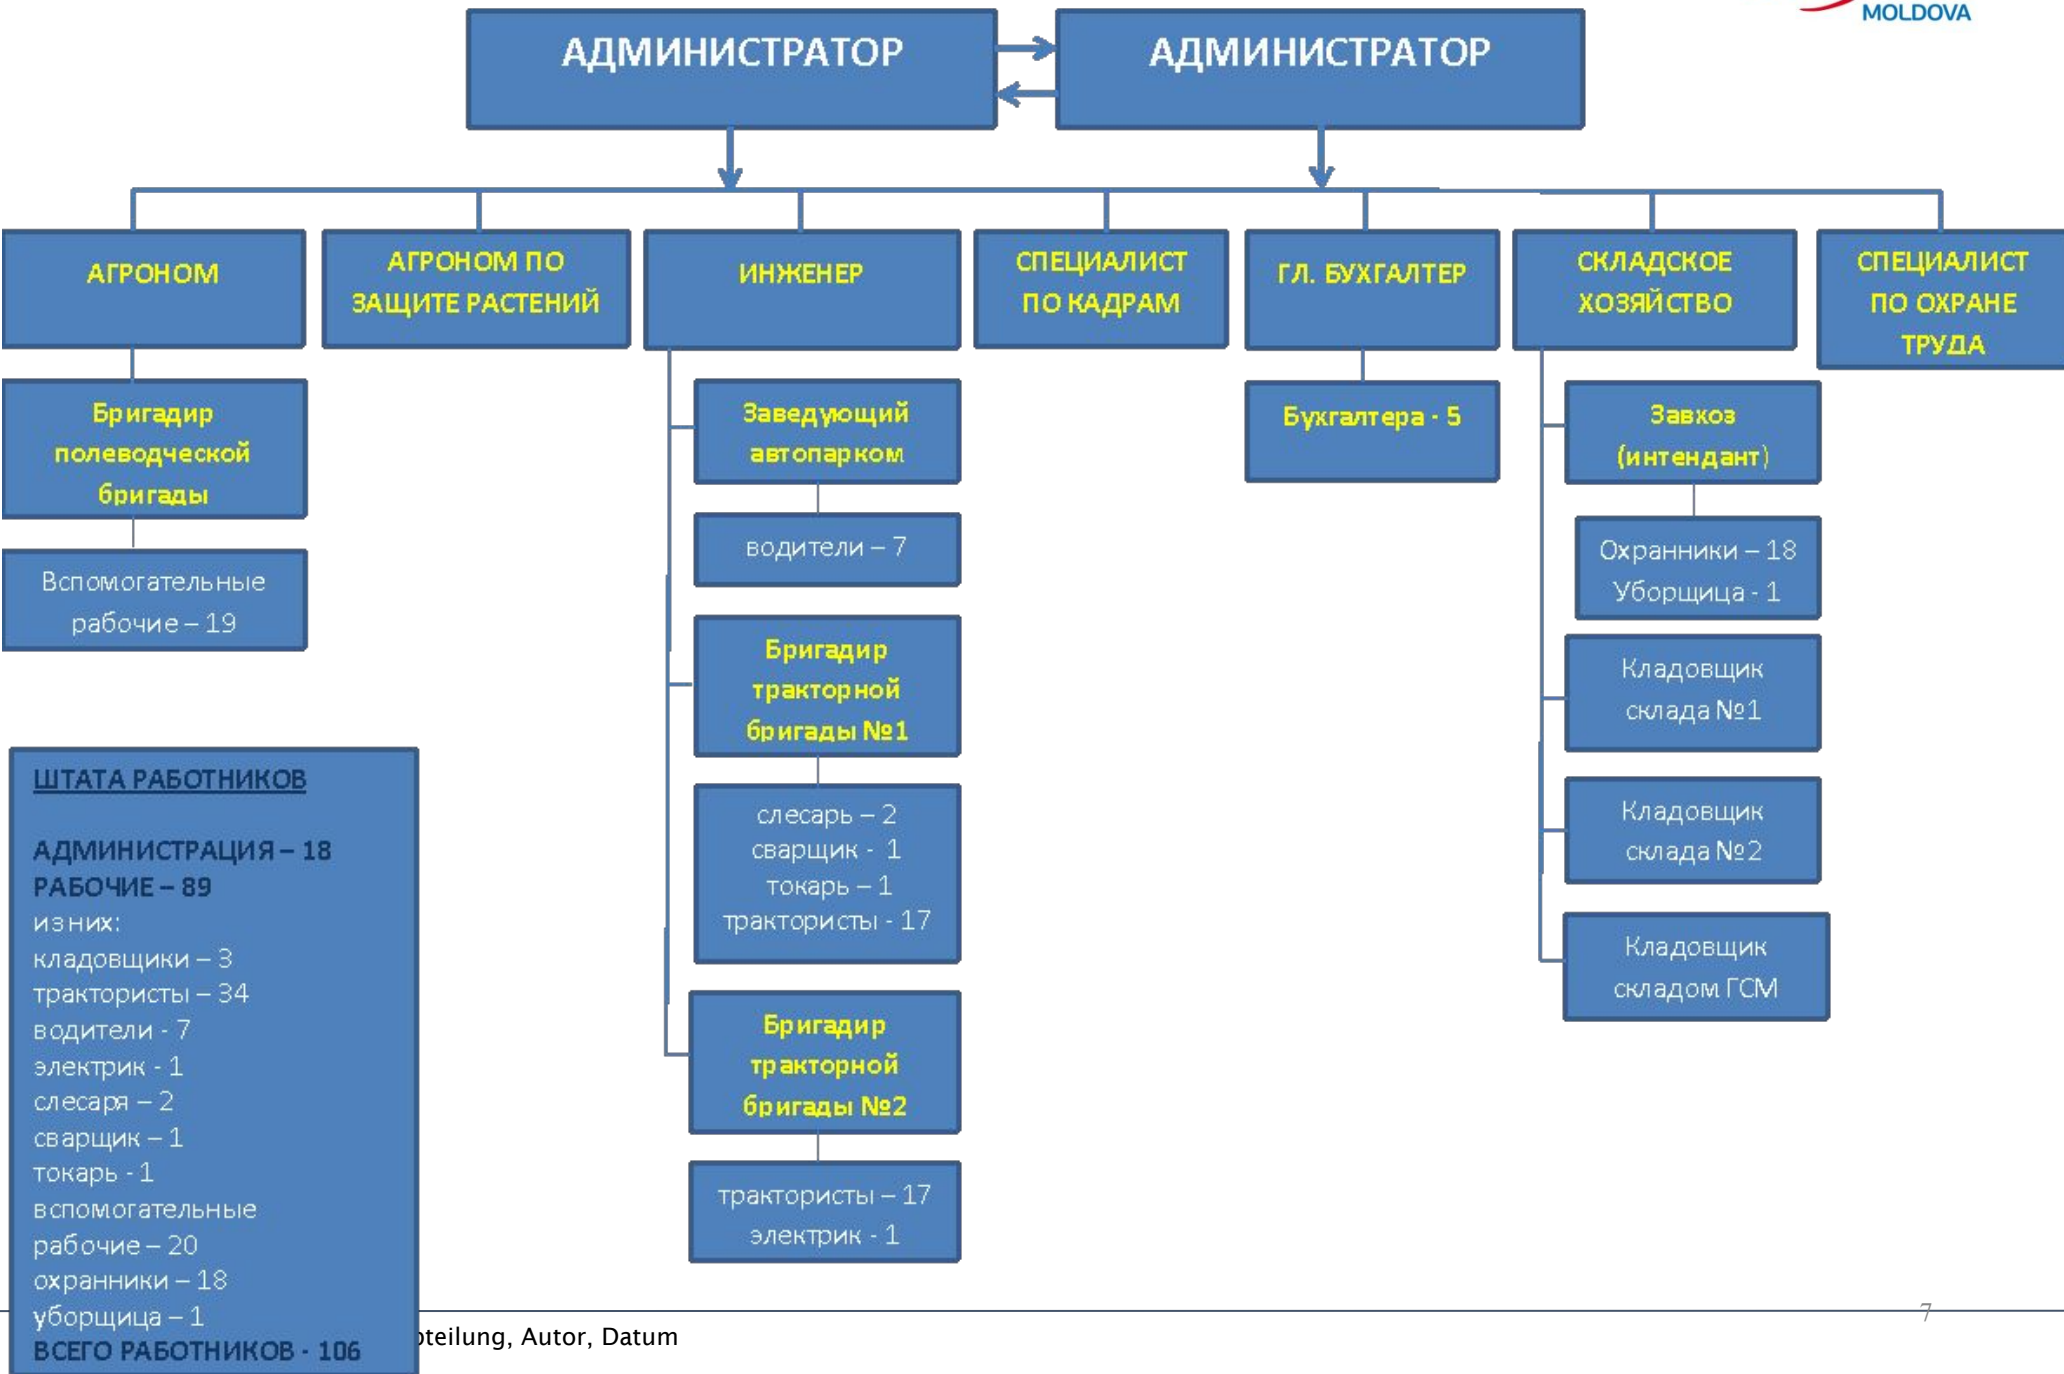

ШТАТА РАБОТНИКОВ

АДМИНИСТРАЦИЯ – 18
РАБОЧИЕ – 89
из них:
кладовщики – 3
трактористы – 34
водители - 7
электрик - 1
слесаря – 2
сварщик – 1
токарь - 1
вспомогательные рабочие – 20
охранники – 18
уборщица – 1
ВСЕГО РАБОТНИКОВ - 106