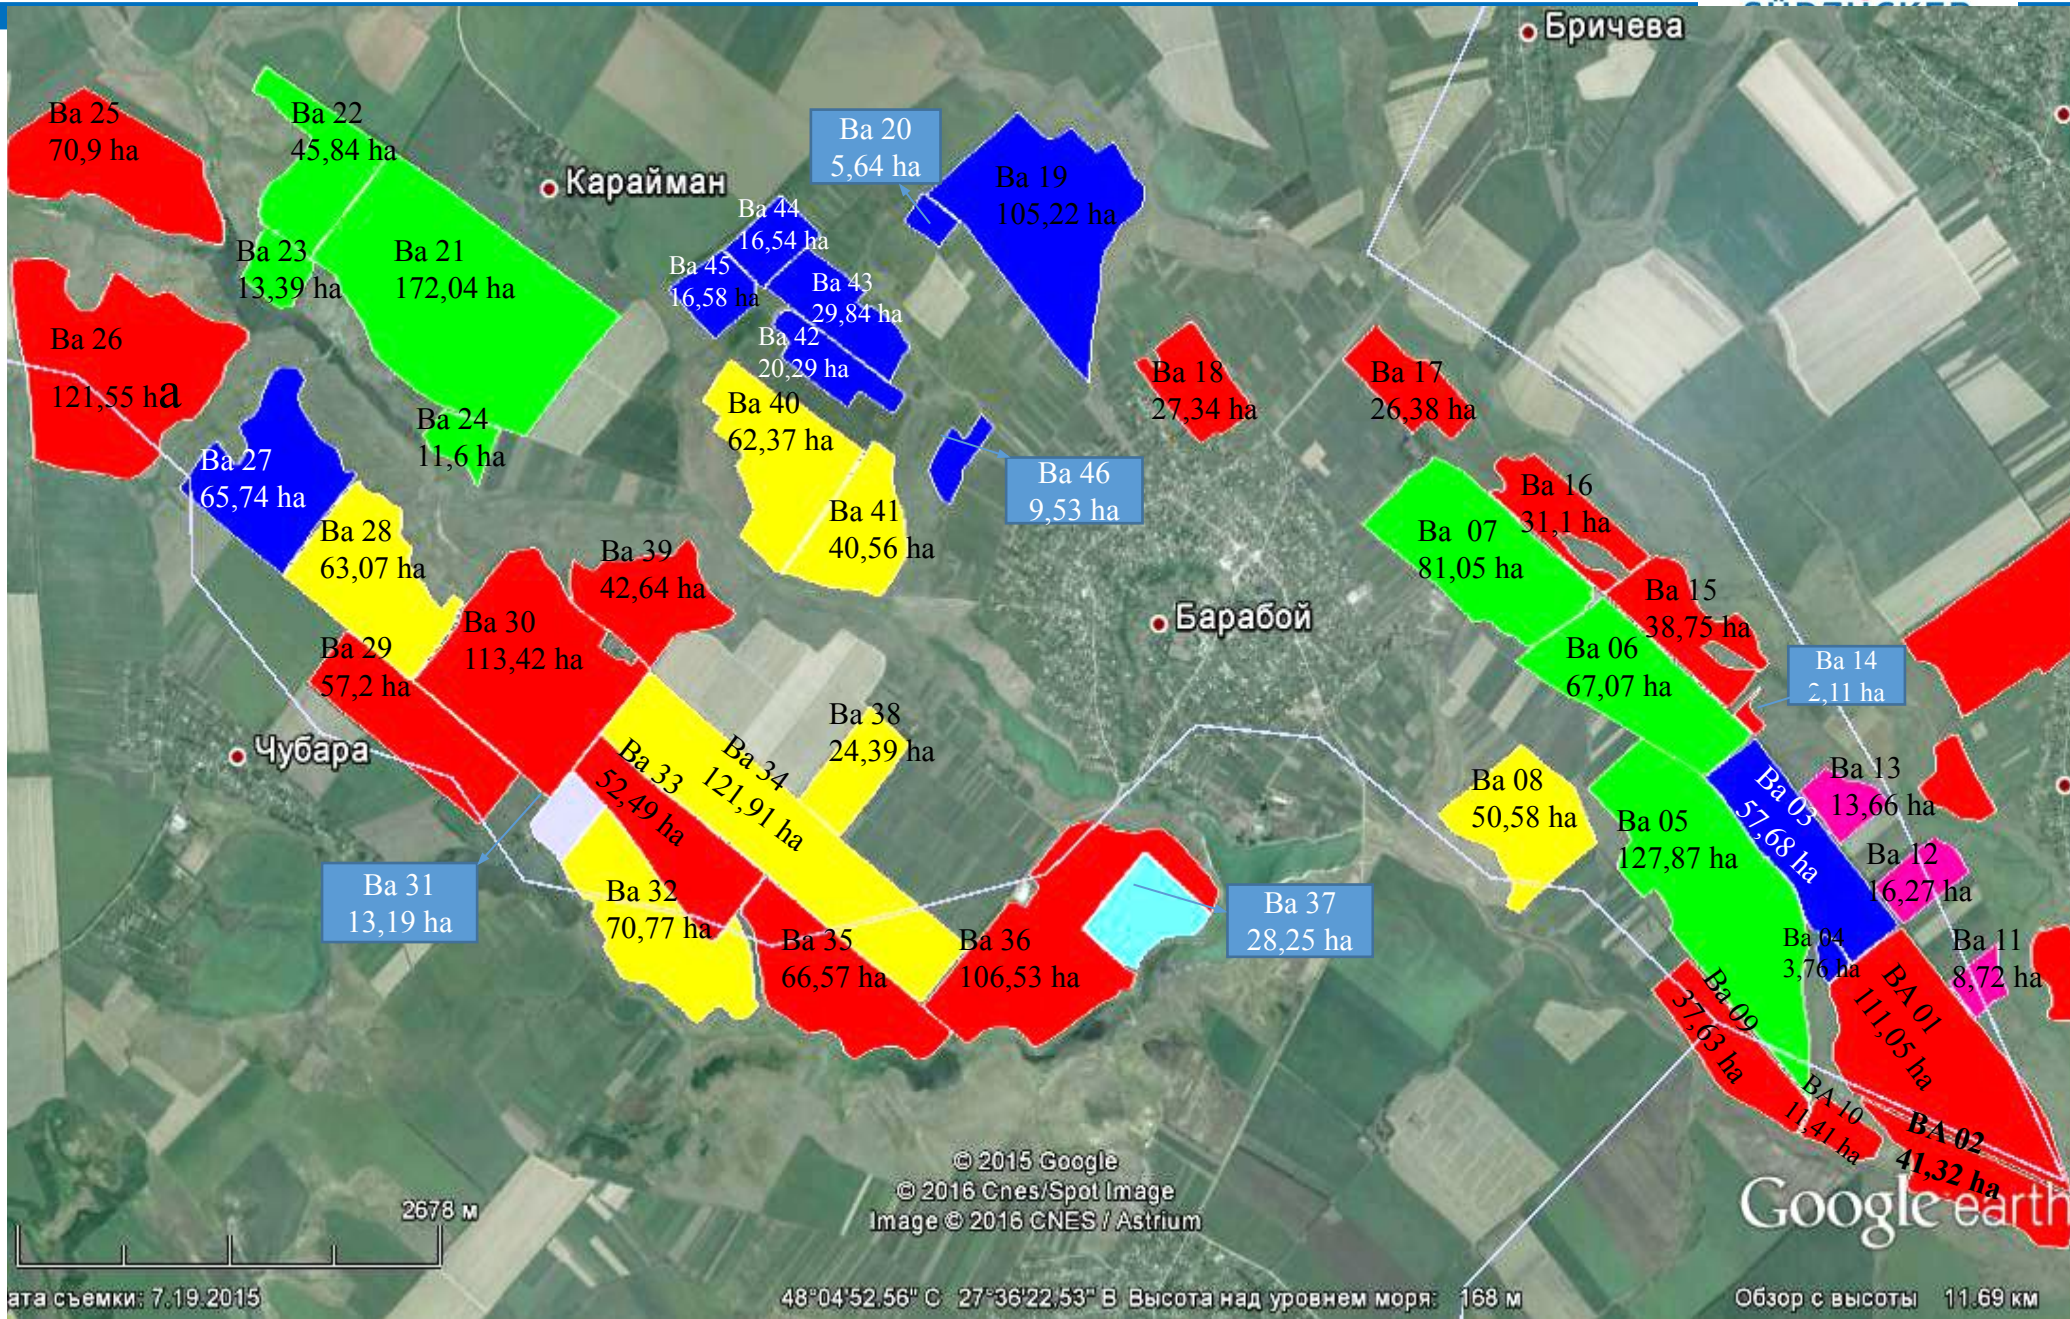

# «AgroBaraboeni»

28.04.16

## • Посев сахарной свеклы 2016

Наименование СТАРОЕ	Наименование	площадь,га	Hibrid	Selectia	Дата посева
Василе Патраке	Ba 05	127,87	Horizon/Cassidy	SES /Syngenta	18.03.2016
Касандра	Ba 06	67,07	Bacara	SES	17.03.2016
Тракторная Бр №1	Ba 07	81,05	Damian	Strube	20.03.2016
Карайман	Ba 21	172,04	Raissa	KWS	21.03.2016
Филип Данку	Ba 22	45,84	Horizon	SES	23.03.2016
Филип Данку	Ba 23	13,39	Damian	Strube	23.03.2016
Карайман	Ba 24	11,6	Damian	Strube	23.03.2016

518,86

Программа посева 117000 растений на гектар

## Посев кукурузы 2016

Наименование СТАРОЕ	Наименование	площадь, га	Семена 2015	Дата посева
Бандолешть	Ва 08	50,58	П 458 (порумбень)	17.04.2016
Фынтына Рушилор	Ва 28	63,07	DKC3623/260(monsanto)	14.04.2016
Вовк	Ва 32	70,77	DKS4590/350 (monsanto)	13.04.2016
Ын Мижлок	Ва 34	121,91	Kinemas /350(kws)	11.04.2016
Никифор Руссу	Ва 38	24,39	Kinemas /350(kws)	11.04.2016
Балтаг	Ва 40	54,62	DKS4590/350 (monsanto)	15.04.2016
Балтаг	Ва 41	40,56	DKS4590/350 (monsanto)	16.04.2016
		425,9		