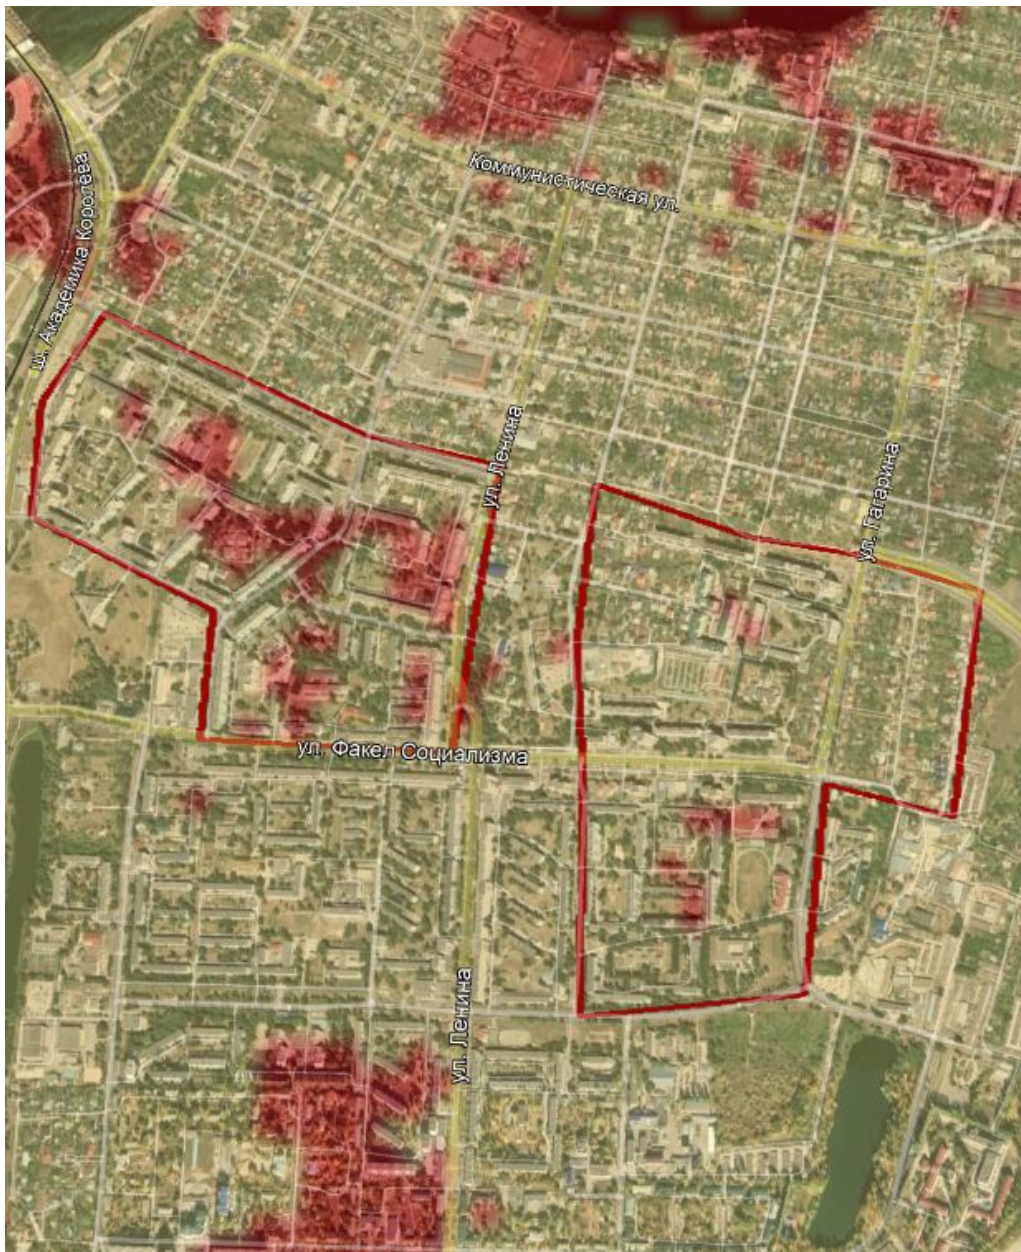

- п. Преображенка
- п. Красный Яр,
- п. Головановский,
- п. Новониколаевский,
- п. Новополеводино,
- п. Еланка,
- п. Плеханы.
- п. Преображенка

До конца 2021 года будут обеспечены покрытием 4G 100% населённых пунктов Балаковского района и близ лежащих населенных пунктов.

3. Обеспечен покрытием 4G п. Радужный

Покрытие 4G МТС в г. Балаково по состоянию на лето 2021 г.

● Ввод до конца 2021 г. БС МТС

До конца 2021 года
будет обеспечено 100%
покрытия сети 4G
внутри зданий и первых
этажах.

Район улучшения покрытия до конца 2021 г.

-  Покрытие на улице
-  Покрытие внутри зданий
-  Район с улучшенным покрытием в 2021г.
-  Район улучшения покрытия

Район улучшения покрытия до конца 2021 г.

-  Покрытие на улице
-  Покрытие внутри зданий
-  Район с улучшенным покрытием в 2021г.
-  Район улучшения покрытия

Район улучшения покрытия до конца 2021 г.

-  Покрытие на улице
-  Покрытие внутри зданий
-  Район с улучшенным покрытием в 2021г.
-  Район улучшения покрытия

Район с улучшенным покрытием на 2021г.

-  Покрытие на улице
-  Покрытие внутри зданий
-  Район с улучшенным покрытием в 2021г.