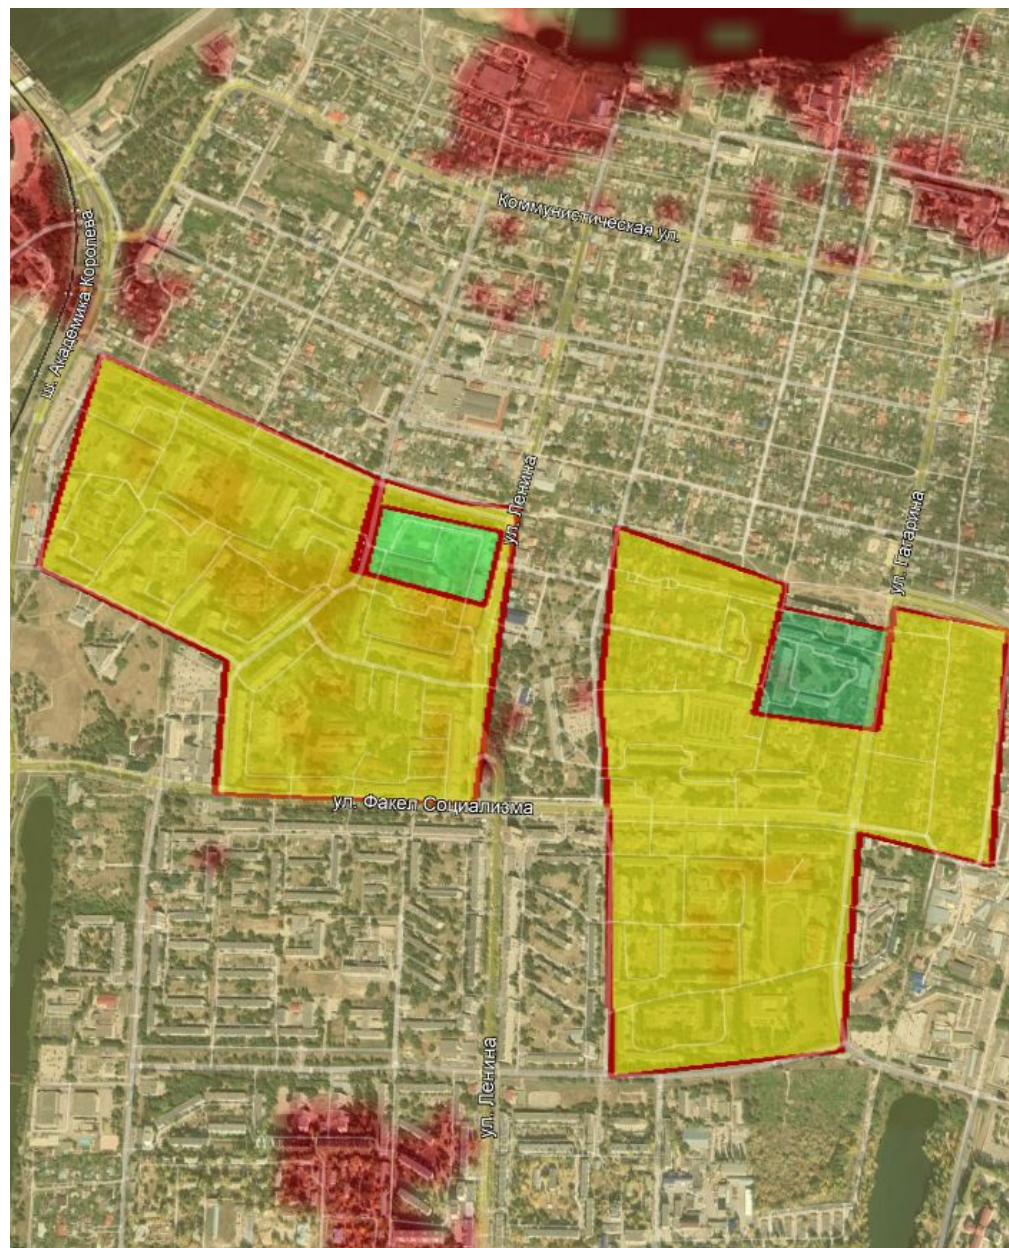

- п. Преображенка
- п. Красный Яр,
- п. Головановский,
- п. Новониколаевский,
- п. Новополеводино,
- п. Еланка,
- п. Плеханы.
- п. Преображенка

До конца 2021 года будут обеспечены покрытием 4G 100% населённых пунктов Балаковского района и близ лежащих населенных пунктов.

3. Обеспечен покрытием 4G п. Радужный

Покрытие 4G МТС в г. Балаково по состоянию на лето 2021 г.

● Ввод до конца 2021 г. БС МТС

До конца 2021 года
будет обеспечено 100%
покрытия сети 4G
внутри зданий и первых
этажах.

Район улучшения покрытия до конца 2021 г.

-  Покрытие на улице
-  Покрытие внутри зданий
-  Район с улучшенным покрытием в 2021г.
-  Район улучшения покрытия

Район улучшения покрытия до конца 2021 г.

-  Покрытие на улице
-  Покрытие внутри зданий
-  Район с улучшенным покрытием в 2021г.
-  Район улучшения покрытия

Район улучшения покрытия до конца 2021 г.

-  Покрытие на улице
-  Покрытие внутри зданий
-  Район с улучшенным покрытием в 2021г.
-  Район улучшения покрытия

Район с улучшенным покрытием на 2021г.

-  Покрытие на улице
-  Покрытие внутри зданий
-  Район с улучшенным покрытием в 2021г.