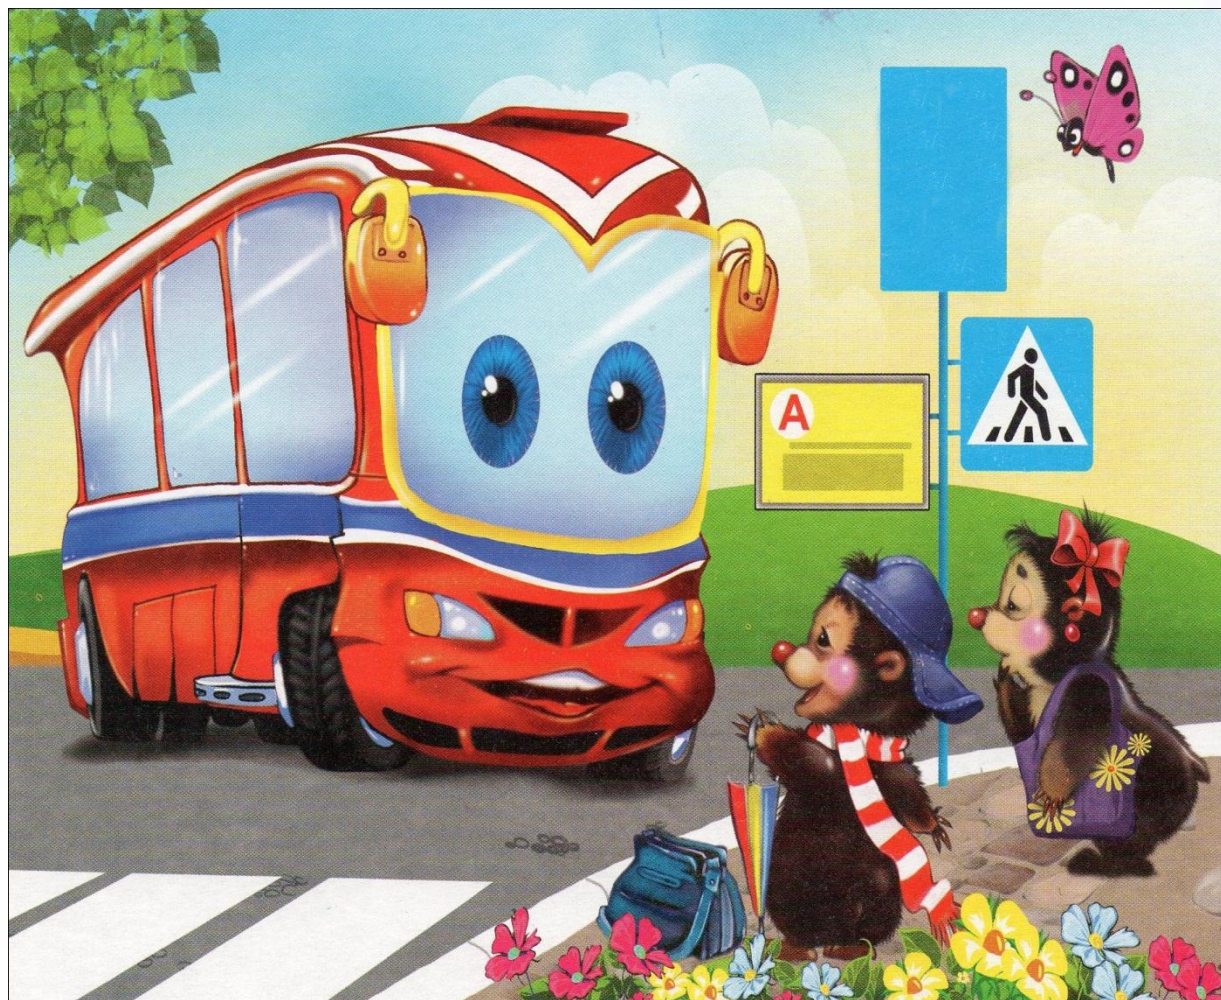

Подбери нужный знак