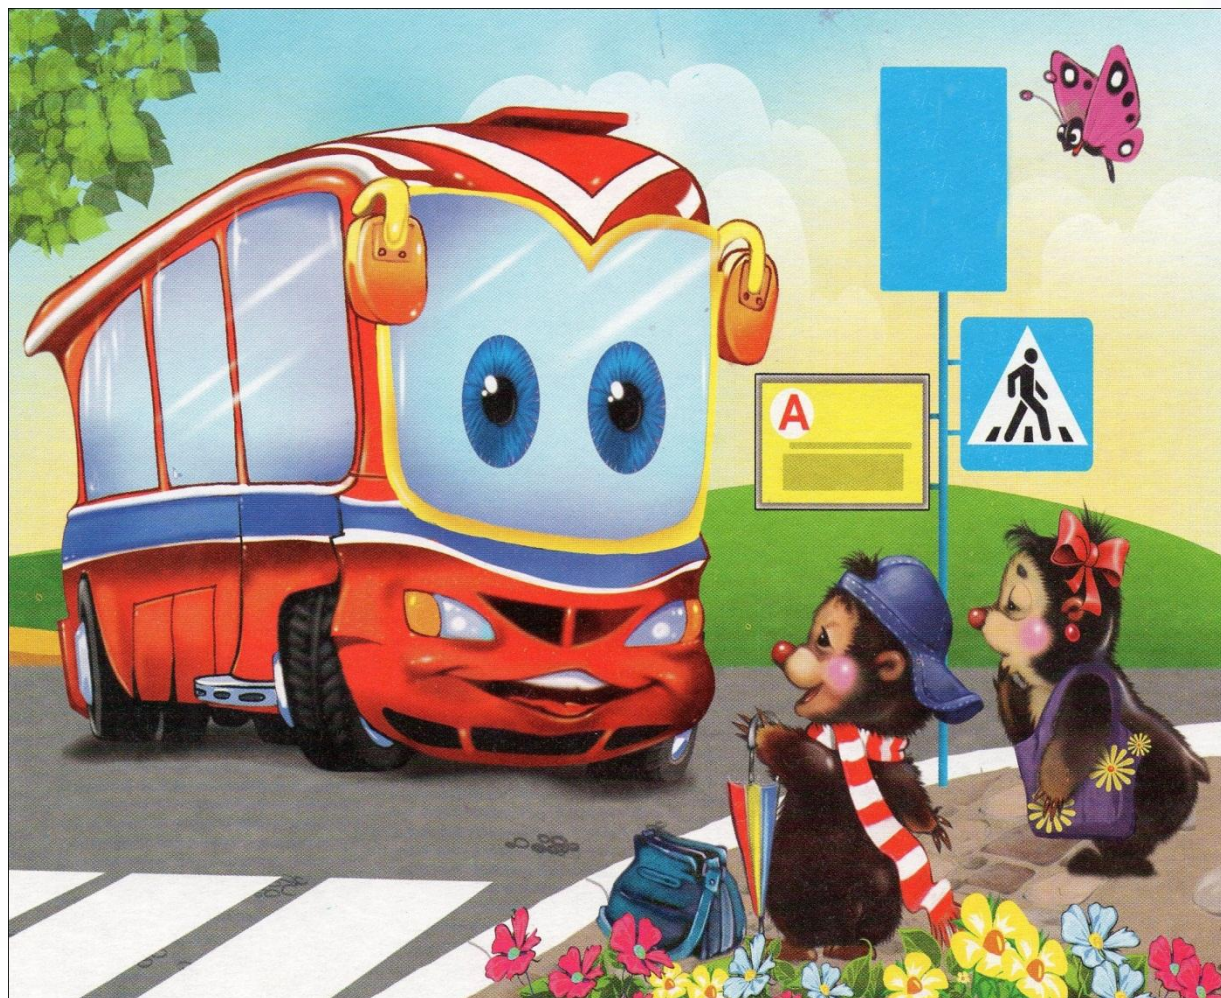

Подбери нужный знак