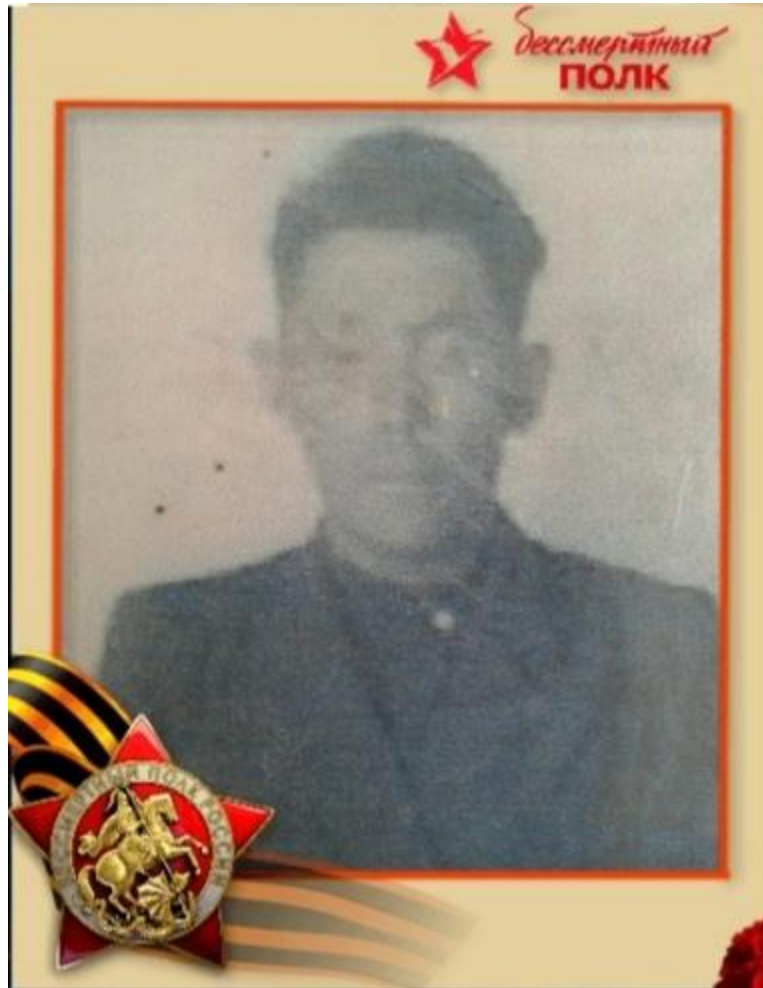

КИНЖАБАЕВ ХИДИЯТ .