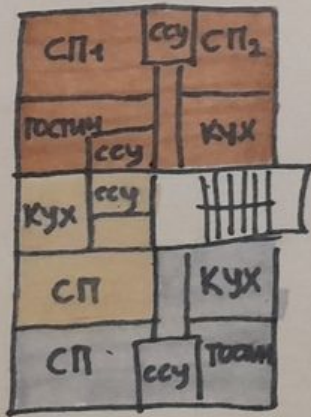

# ЖИЛОЙ ДОМ СРЕДНЕЙ ЭТАЖНОСТИ

ОБЪЕДИНЕНИЕ: ИДЕЯ В ТОМ, ЧТО ЖИТЕЛИ ДОМА СВЯЗАНЫ ДРУГ С ДРУГОМ И ОБЪЕДИНЕНЫ ОБЩИМ ПРОСТРАНСТВОМ. КАК В ДРУГОМ ДОМЕ - ТАКИМ ДОМОМ КАК МИНИМУМ - ЗОНА СОСРЕДОТОЧЕНИЯ ДРУЗЬЕВ

ПЛАН 2-5 ЭТ

ПЛАН 1 ЭТ

ВАРИАНТ 2

ВАРИАНТ 3

# ДВОР

МИКРОСХЕМА → СОЕДИНЕНИЕ → ОБЪЕДИНЕНИЕ

ОБЪЕДИНЕНИЕ  
С ПОМОЩЬЮ  
НАВЕСА И  
СВЯЗЬ МЕЖДУ ЗОНАМИ

ТИХАЯ ЗОНА

ДЕТСКАЯ ЗОНА

Gosia Herba

Камилла  
Уест

Анна