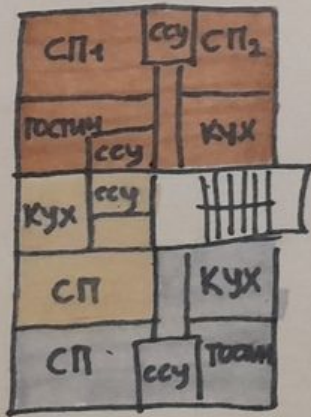

Микрорайон на 10000 жителей

ЖИЛОЙ ДОМ СРЕДНЕЙ ЭТАЖНОСТИ

ОБЪЕДИНЕНИЕ: ИДЕЯ В ТОМ, ЧТО ЖИТЕЛИ ДОМА СВЯЗАНЫ ДРУГ С ДРУГОМ И ОБЪЕДИНЕНЫ ОБЩИМ ПРОСТРАНСТВОМ. КАК В ДРУГОМ ДОМЕ - ТАКИМ ДОМОМ КАК МИНИМУМ - ЗОНА СОСРЕДОТОЧЕНИЯ

ПЛАН 2-5 ЭТ

ПЛАН 1 ЭТ

ВАРИАНТ 2

ВАРИАНТ 3

ДВОР

МИКРОСХЕМА → СОЕДИНЕНИЕ →

ОБЪЕДИНЕНИЕ

Gosia Herba