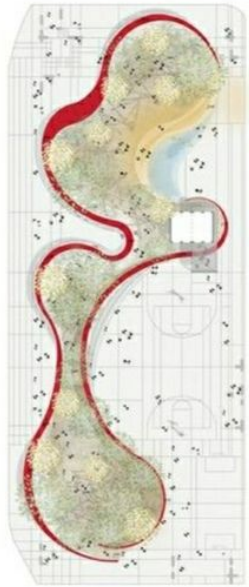

# ЖИЛОЙ ДОМ СРЕДНЕЙ ЭТАЖНОСТИ

ОБЪЕДИНЕНИЕ: ИДЕЯ В ТОМ, ЧТО ЖИТЕЛИ ДОМА СВЯЗАНЫ ДРУГ С ДРУГОМ И ОБЪЕДИНЕНЫ ОБЩИМ ПРОСТРАНСТВОМ. КАК В ДРУГОМ ДОМЕ - ТАКИМ ДОМОМ КАК МИНИМУМ - ЗОНА СОСРЕДОТОЧЕНИЯ ДРУЗЬЕВ

ПЛАН 2-5 ЭТ

ПЛАН 1 ЭТ

ВАРИАНТ 2

ВАРИАНТ 3

# ДВОР

МИКРОСХЕМА → СОЕДИНЕНИЕ → ОБЪЕДИНЕНИЕ

ОБЪЕДИНЕНИЕ  
С ПОМОЩЬЮ  
НАВЕСА И  
СВЯЗЬ МЕЖДУ ЗОНАМИ

ТИХАЯ ЗОНА

ДЕТСКАЯ ЗОНА

Gosia Herba

Камилла  
Уест

Анна

Nagasawa Rosetsu. След

Рене  
Грюо

...

...

...

...