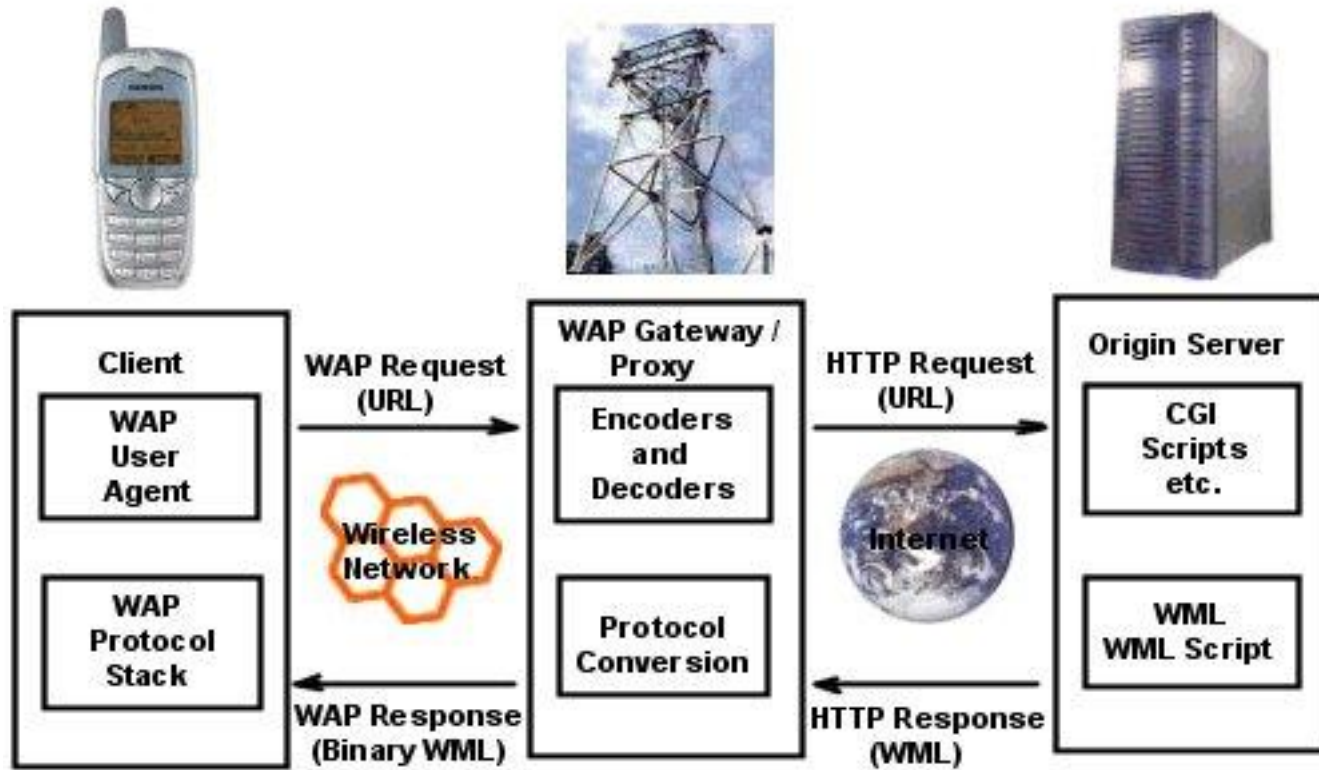

Čo je WAP

- wireless application protocol ("aplikačný protokol pre bezdrôtové zariadenia")
- Technológia umožňujúca prezeranie internetových stránok na mobilnom telefóne, PDA, pageroch atď.
- Je to globálny štandard vytvorený WAP fórom a všeobecne uznávaný
- Hlavným cieľom WAP je pripojenie internetu na bezdrôtové prístroje bez zdĺhavého čakania na pripojenie (obrázky, flash animácie, atď)
- WAP architektúra je navrhnutá na zvládnutie 2 hlavných limitov a to: limit mobilu (obrazovka, pamäť, procesor, atď) a limit prenosovej rýchlosti dát
- WAP stránky nie sú napísané v HTML (pre zložitosť), ale vo vytvorenom jazyku WML (Wireless Markup Language), ktorý je podobný HTML, ale značne orezaný a zjednodušený. Novšia verzia WAP 2.0 využíva jazyk XHTML a umožňuje zobrazovať aj grafiku, animácie, môže používať PHP skriptovanie na dynamické generovanie stránok, využíva CSS a pod.

Ako funguje WAP

- Fungovanie WAP je založené na 3 elementoch: Klient (WAP zariadenie), Brána (WAP gateway), východzí Server (Web server)
- Na prenos obsahu medzi bránou a serverom sa využíva HTTP
- Brána vzájomne konvertuje WAP a WWW protokolovú sadu, kóduje informácie z webu do kompaktnejšej formy pre mobilné telefóny a naopak