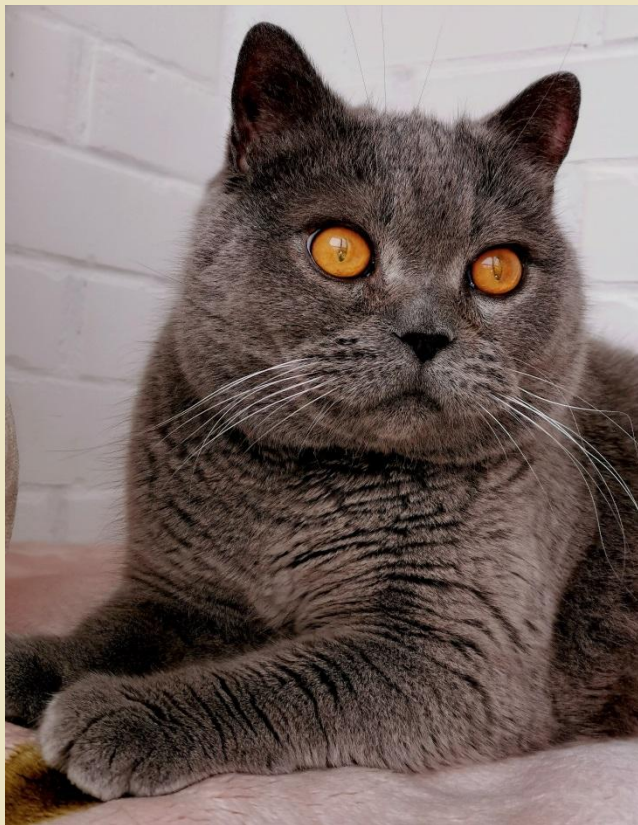

НАШ КОТ БОСС!

- ❖ ОН БРИТАНСКОЙ ПОРОДЫ;
- ❖ БОСС РОДИЛСЯ 11 ИЮЛЯ 2011ГОДА
- ❖ СЕЙЧАС ОН ВЕСИТ 8 КИЛОГРАММОВ;

КОТ ПРИНАДЛЕЖИТ К СЕМЕЙСТВУ КОШАЧЬИХ, В
КОТОРОЕ ТАК ЖЕ ВХОДИТ ГЕПАРД, РЫСЬ, ЛЕОПАРД,
ПАНТЕРА И ЛЕВ.

ВСЕ ОНИ ХИЩНИКИ.

ДЛЯ СНА КОШКИ ВЫБИРАЮТ ТЁПЛОЕ, СПОКОЙНОЕ МЕСТО.

В ТЁПЛУЮ ПОГОДУ КОШКИ СПЯТ ВЫТЯНУВШИСЬ

ВСЕ КОШКИ ЛЮБЯТ ИГРАТЬ И НАШ БОСС

МНЕ ВЕСЕЛО С БОССОМ! Я ЕГО ОЧЕНЬ ЛЮБЛЮ!