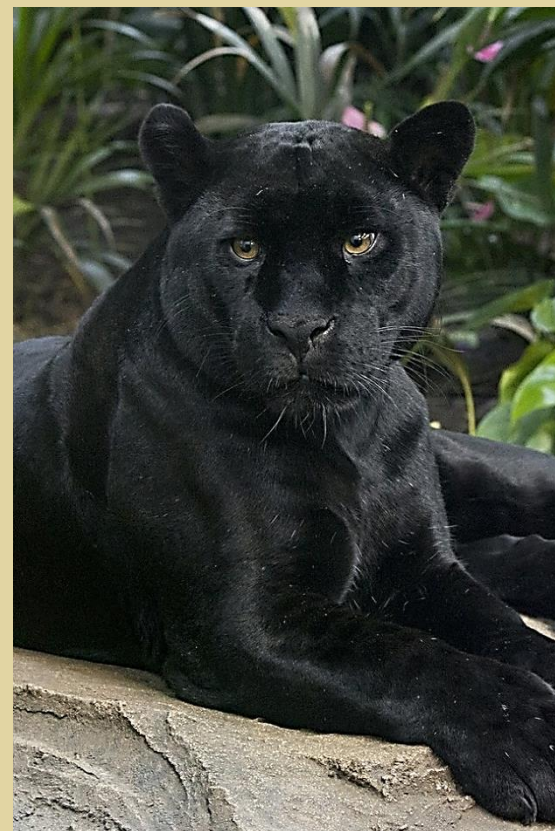

НАШ КОТ БОСС!

- ❖ ОН БРИТАНСКОЙ ПОРОДЫ;
- ❖ БОСС РОДИЛСЯ 11 ИЮЛЯ 2011ГОДА
- ❖ СЕЙЧАС ОН ВЕСИТ 8 КИЛОГРАММОВ;

КОТ ПРИНАДЛЕЖИТ К СЕМЕЙСТВУ КОШАЧЬИХ, В
КОТОРОЕ ТАК ЖЕ ВХОДИТ ГЕПАРД, РЫСЬ, ЛЕОПАРД,
ПАНТЕРА И ЛЕВ.

ВСЕ ОНИ ХИЩНИКИ.

ДЛЯ СНА КОШКИ ВЫБИРАЮТ ТЁПЛОЕ, СПОКОЙНОЕ МЕСТО.

В ТЁПЛУЮ ПОГОДУ КОШКИ СПЯТ ВЫТЯНУВШИСЬ

ВСЕ КОШКИ ЛЮБЯТ ИГРАТЬ И НАШ БОСС

МНЕ ВЕСЕЛО С БОССОМ! Я ЕГО ОЧЕНЬ ЛЮБЛЮ!