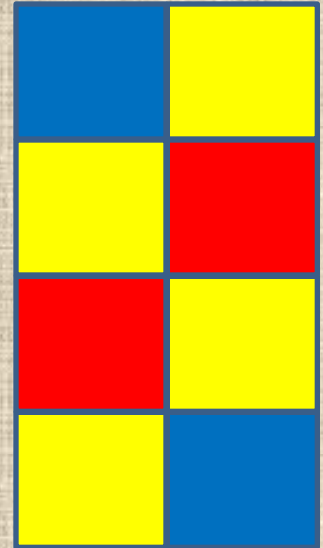

Сравни фигуры по площади

$$11 = 11$$

Какой коврик занимает самую
большую площадь?

9

8

8

$$3 + 3 + 3 + 3 = 12$$

$$11 + 11 + 11 + 11 = 44$$