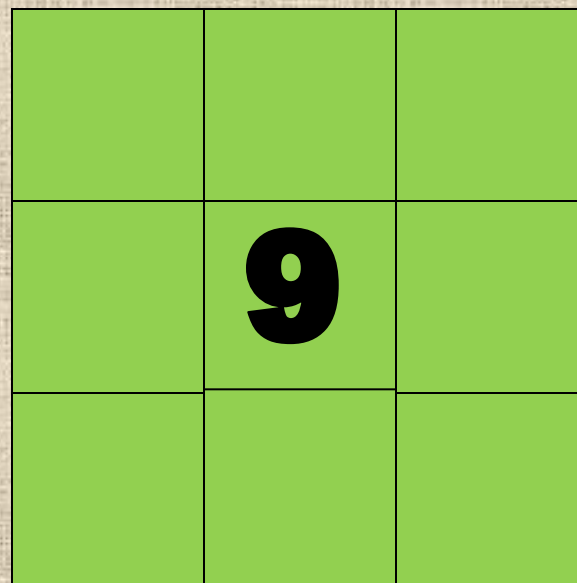

$$9 \text{ см}^2 = 9 \text{ см}^2$$

Площади фигур равны.

Ещё один способ измерения площади – **при помощи палетки.**

/ палетка

ПАЛЕТКА (от франц. palette - пластинка, планка), прозрачная пластинка с нанесенной на нее сеткой линий, предназначенная для вычисления площадей на планах и картах.