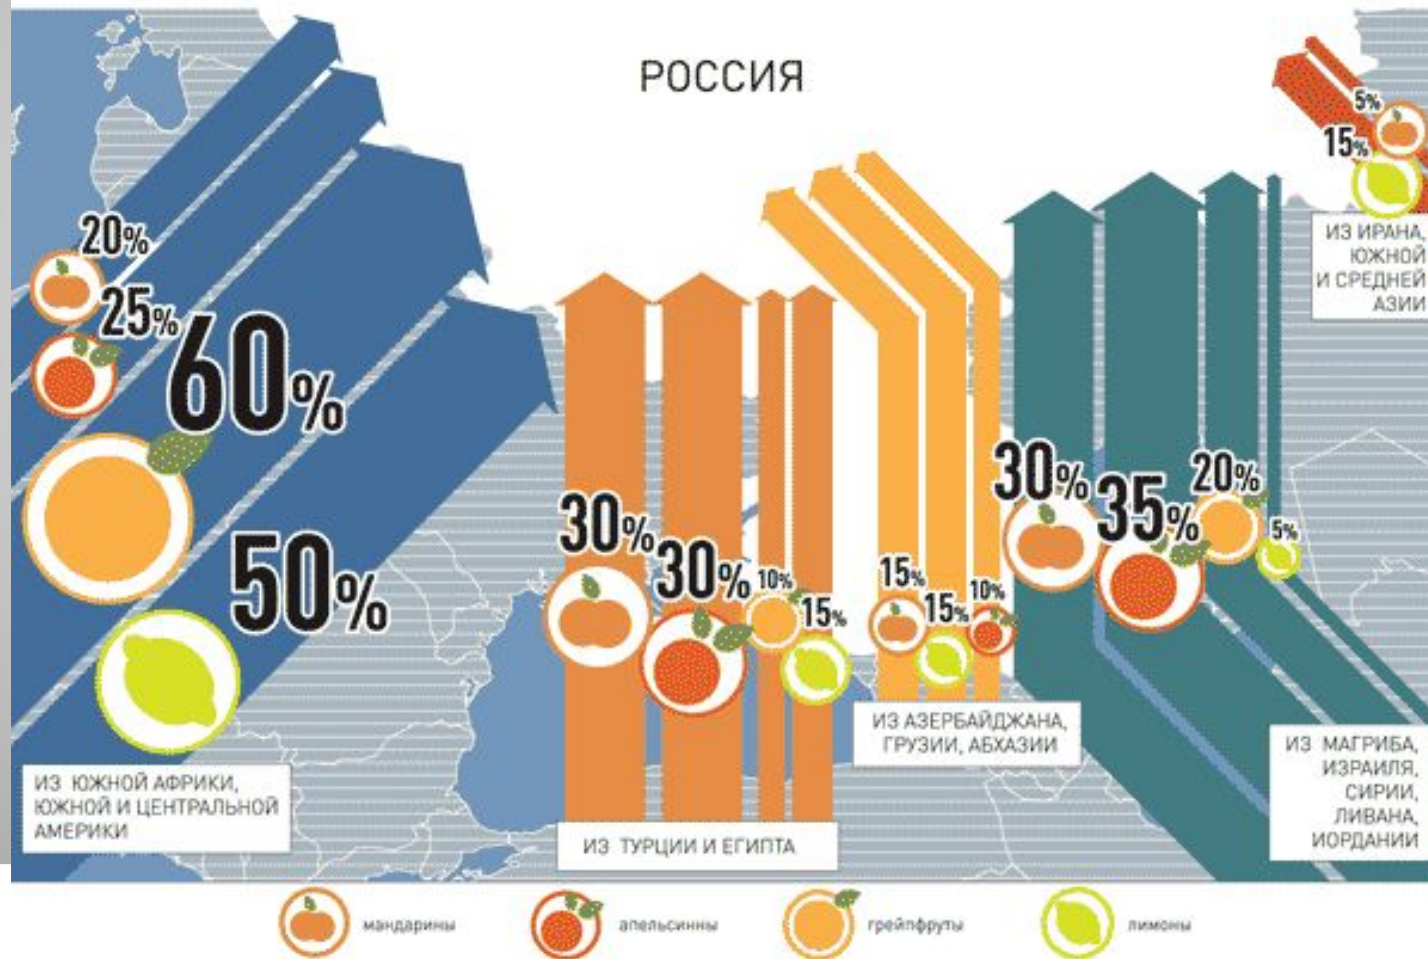

В основном, цитрусовые располагаются в странах с жарким климатом: Южная Африка, Южная и Центральная Америка, Турция, Египет, Израиль , Сирия, Иран, Южная и Средняя Азия и другие.

●

К

●

я

Ва

●

ей

,

той

ли с

и

Поставка цитрусовых на территорию РФ

ОБЪЕМ ПОСТАВОК ЦИТРУСОВЫХ В ЕВРОПЕЙСКИЙ РЕГИОН РФ, % К ОБЪЕМУ ПОСТАВОК, 2014 Г.

Сортировка апельсинов

Поставка цитрусовых .

Мы узнали, что:

Мандарины 40+, поступают из Марокко,
Мандарины 50+, поступают с Грузии,
Грейпфрут свежий, едет к нам из Турции,
Помело , привозят из КНР, (Китай)
Лимоны, летят из жаркой Турции,
Лаймы, плывут из Бразилии.

- → Марокко
- → Грузия
- → Турция
- → Китай
- → Бразилия

ПОЛИТИЧЕСКАЯ СИТУАЦИЯ	
Суверенные государства	150
Зависимые территории	10
Специальные административные районы	5
Итого	165
ПЛОЩАДИ	
Средняя площадь на душу населения	15 кв. км
Итого	149 млн кв. км
НАСЕЛЕНИЕ	
Средняя плотность населения	23 чел./кв. км
Итого	6 млрд 800 млн чел.
УРОВЕНЬ РАЗВИТИЯ	
Средний ВВП на душу населения	1200 долл.
Итого	840 млрд долл.