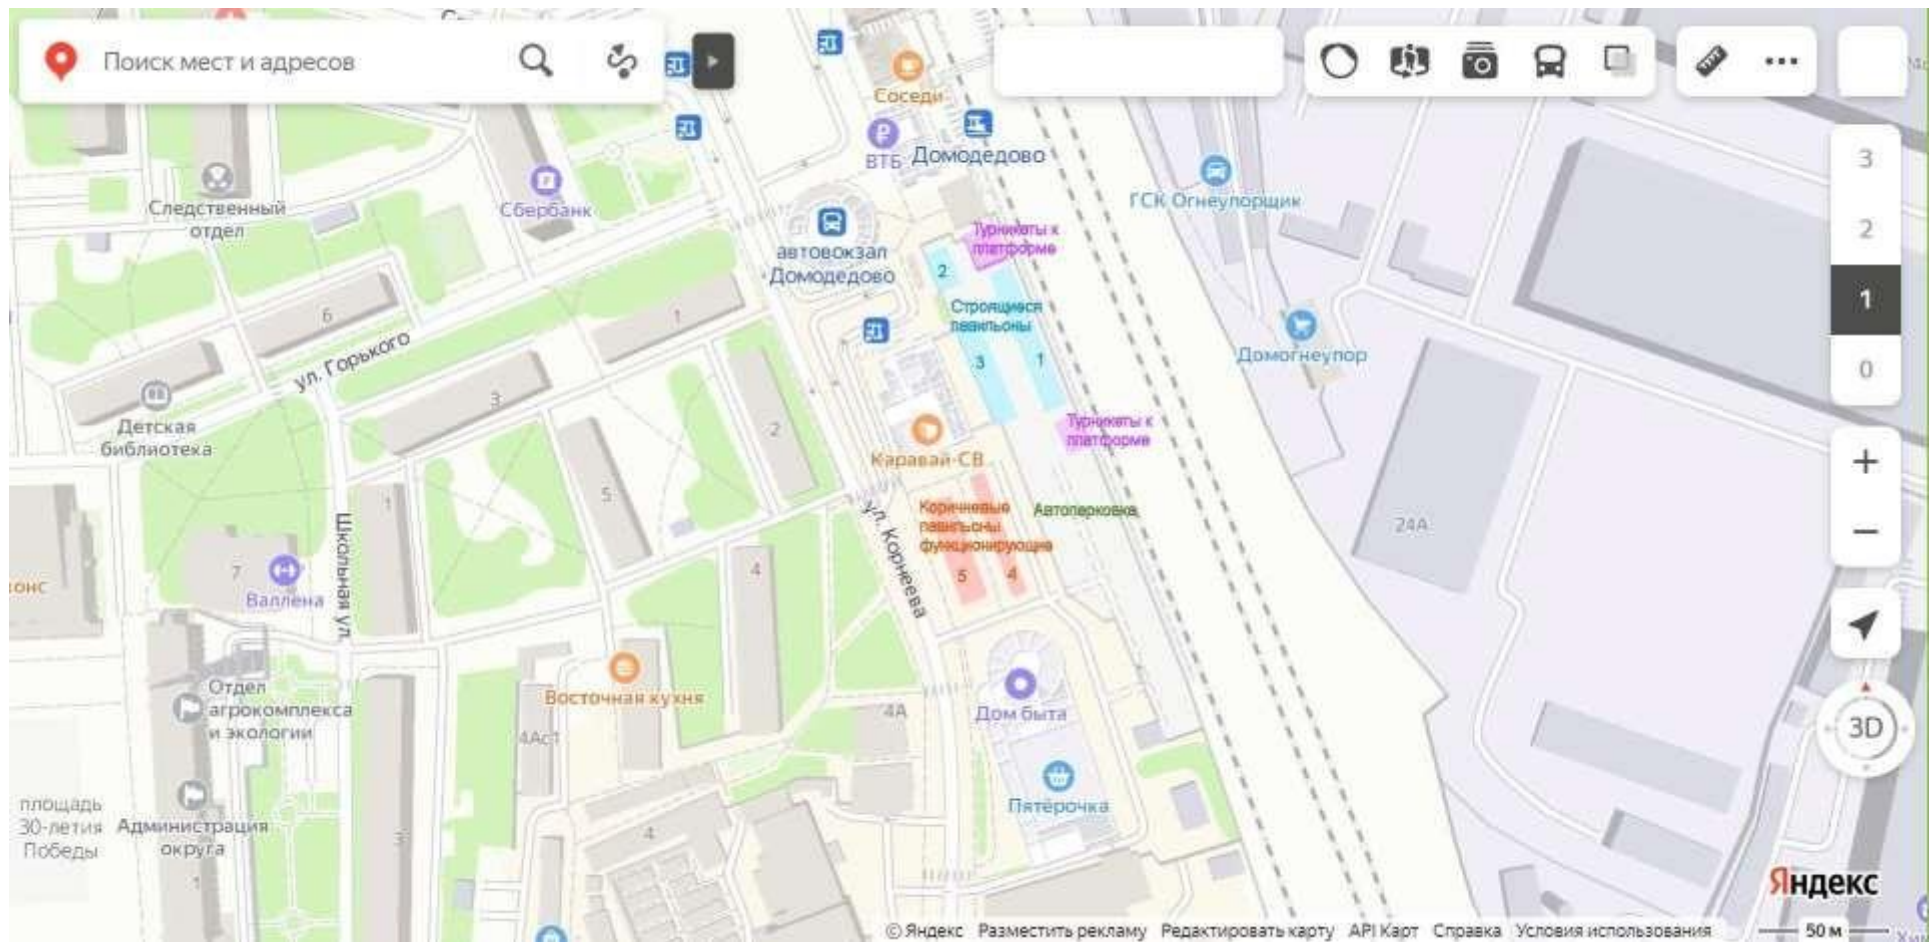

**Московская  
область, город  
Домодедово,  
район  
железнодорожной  
платформы  
Домодедово**

- Предлагаются в аренду торговые места в торговых павильонах, на привокзальной площади железнодорожной платформы Домодедово, между торговыми центрами «Домос» и «Стайер» и автовокзалом «Домодедово» на улице Корнеева.
- Это территория между двумя турникетными павильонами входа на платформу Домодедово. В связи с этим на территории высокий пешеходный трафик.
- Для удобства пассажиров на территории размещаются торговые объекты с приоритетом на сервисы первой необходимости и бытового обслуживания.
- Торговые ряды органично вписываются и дополняют логику развития транспортного узла железнодорожной платформы Домодедово, предоставляя пассажирам удобный способ приобрести товары.
- Арендная ставка с метров на площадях павильонов

Поиск мест и адресов

Домодедово

3D

Яндекс

300 м

© Яндекс Разместить рекламу Редактировать карту API Карт Справка Условия использования

**Павильоны 1, 2, 3  
(в стадии строительства).  
Представлены 3D рисунками  
из проектного плана.**

Схема павильонов и их  
предполагаемого  
заполнения согласно  
проекту следующая:

улица Корнеева