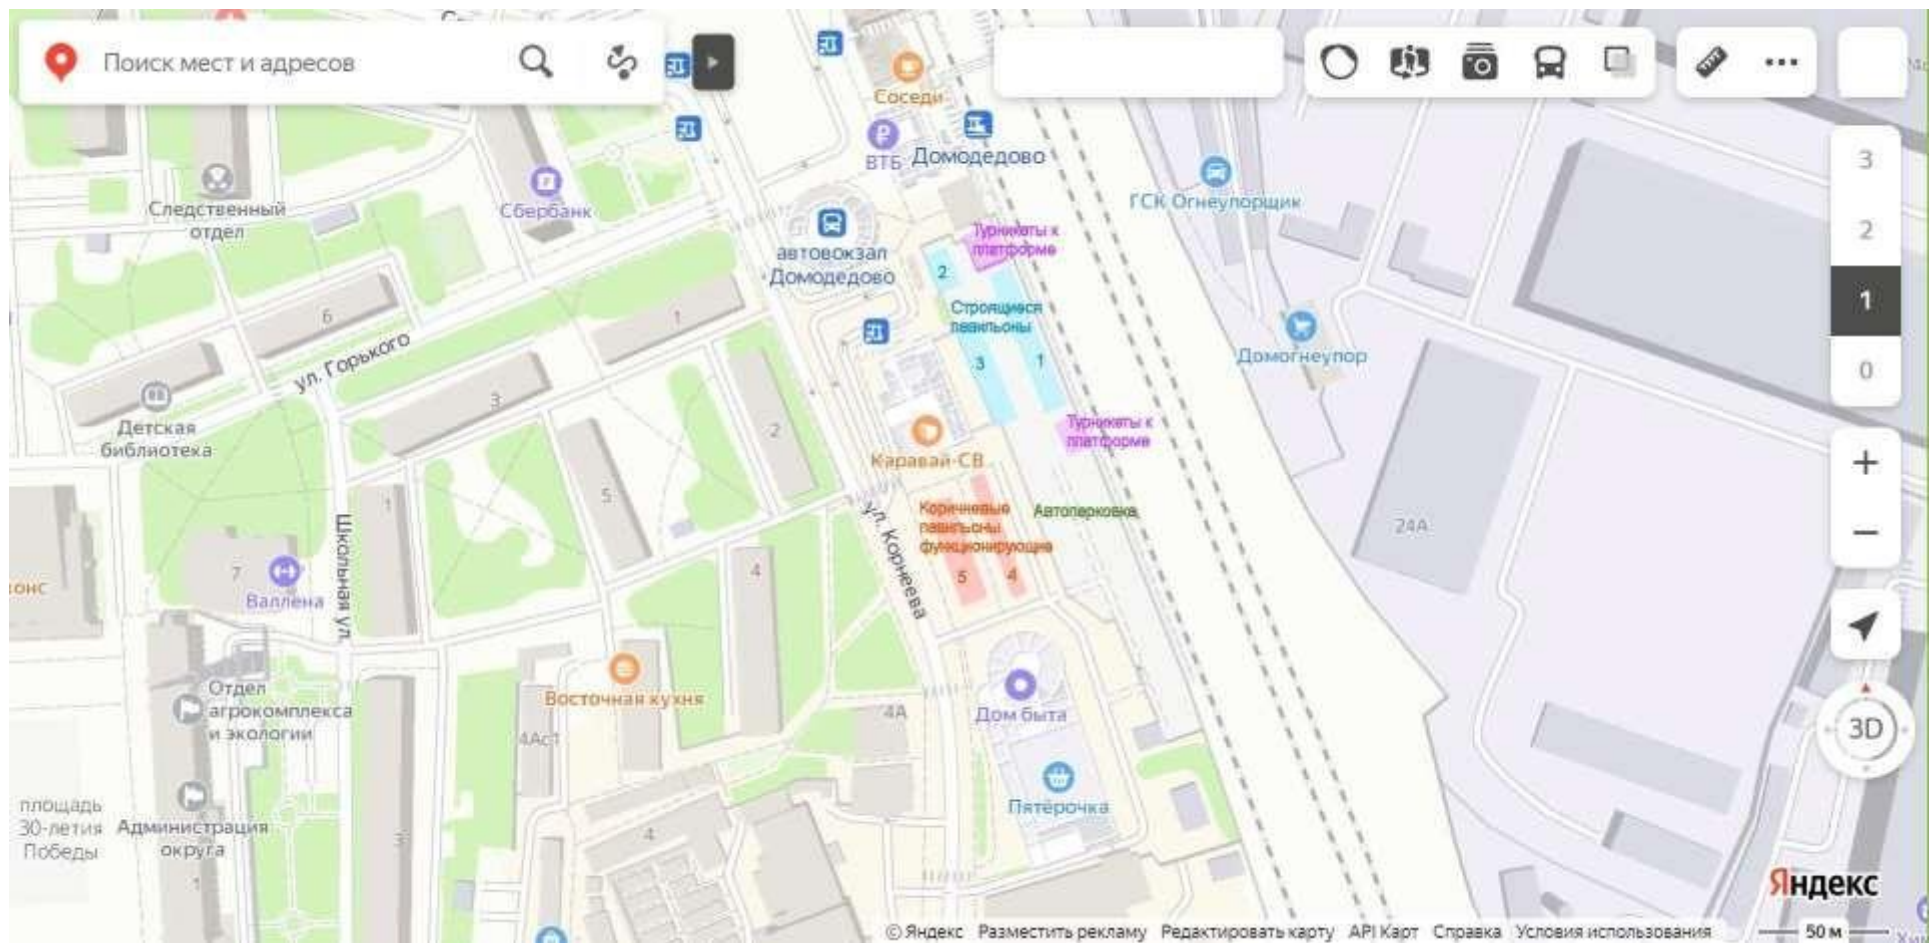

**Московская
область, город
Домодедово,
район
железнодорожной
платформы
Домодедово**

- Предлагаются в аренду торговые места в торговых павильонах, на привокзальной площади железнодорожной платформы Домодедово, между торговыми центрами «Домос» и «Стайер» и автовокзалом «Домодедово» на улице Корнеева.
- Это территория между двумя турникетными павильонами входа на платформу Домодедово. В связи с этим на территории высокий пешеходный трафик.
- Для удобства пассажиров на территории размещаются торговые объекты с приоритетом на сервисы первой необходимости и бытового обслуживания.
- Торговые ряды органично вписываются и дополняют логику развития транспортного узла железнодорожной платформы Домодедово, предоставляя пассажирам удобный способ приобрести товары.
- Арендная ставка с метров на площадях павильонов

**Павильоны 1, 2, 3
(в стадии строительства).
Представлены 3D рисунками
из проектного плана.**

Схема павильонов и их
предполагаемого
заполнения согласно
проекту следующая:

улица Корнеева

Павильон

1

Д
С

Турнике

Павильон

Д
С

Турнике
Т

Павильоны 4 и 5 (построенные и функционирующие)