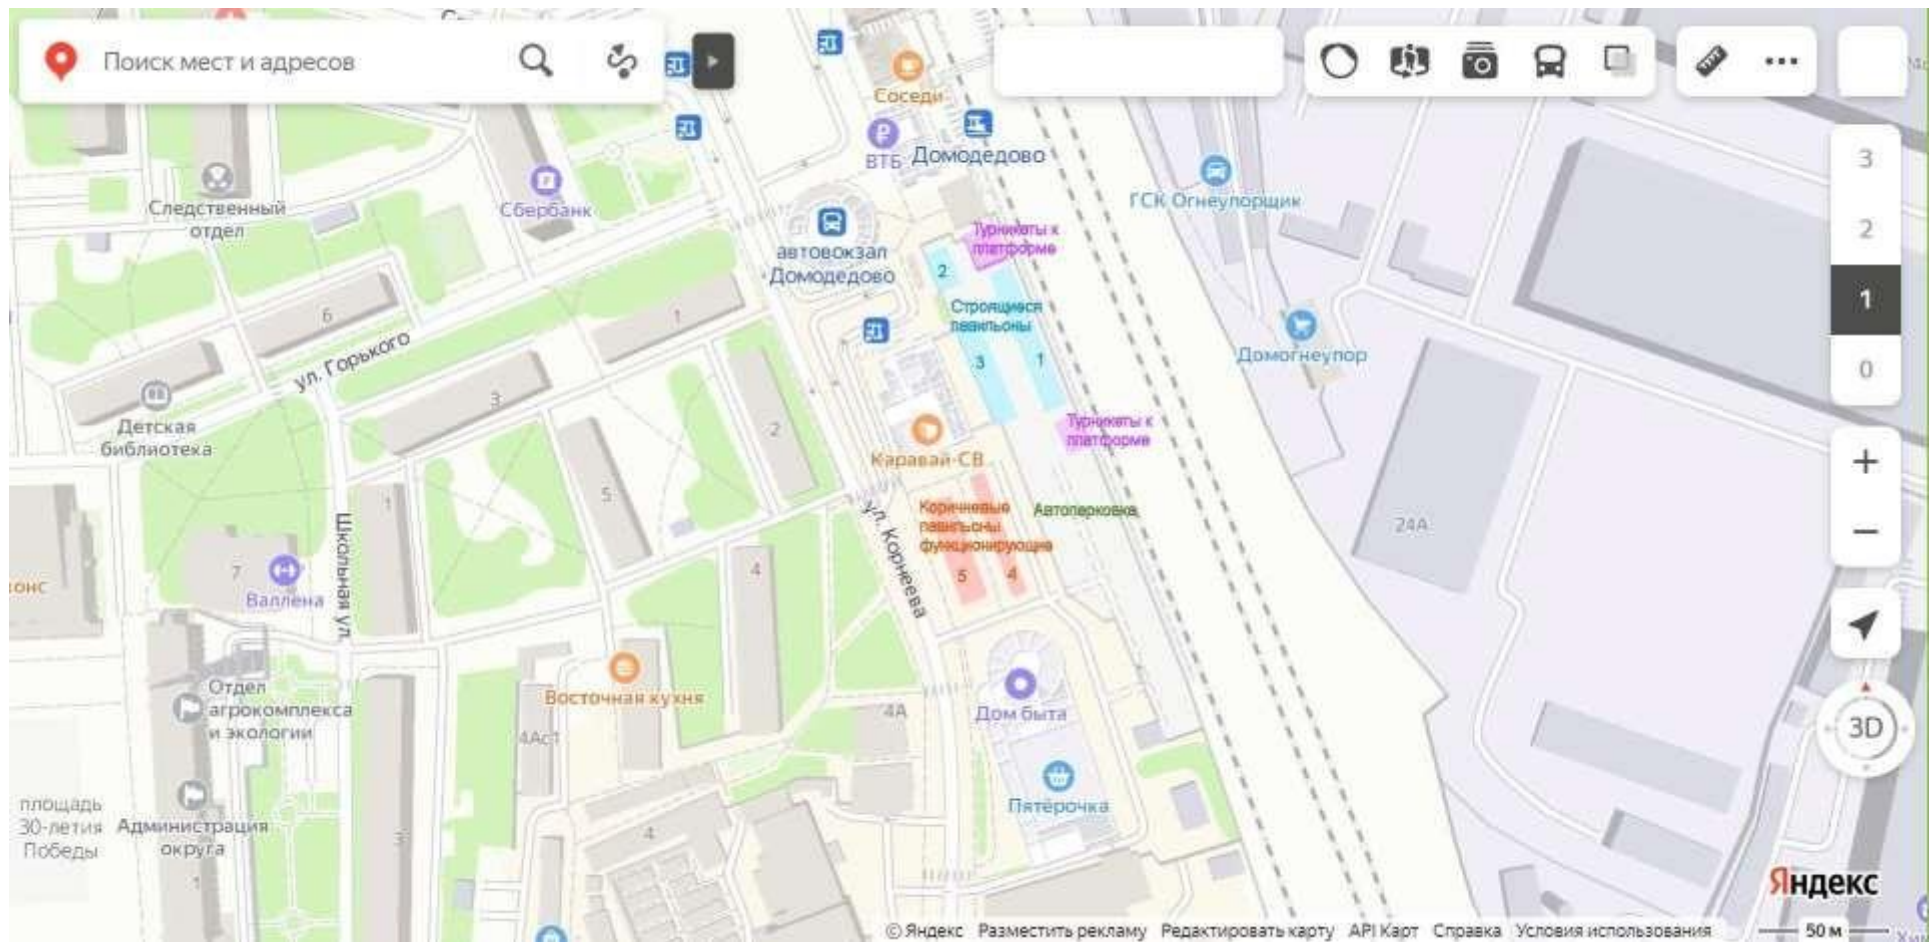

**Московская
область, город
Домодедово,
район
железнодорожной
платформы
Домодедово**

- Предлагаются в аренду торговые места в торговых павильонах, на привокзальной площади железнодорожной платформы Домодедово, между торговыми центрами «Домос» и «Стайер» и автовокзалом «Домодедово» на улице Корнеева.
- Это территория между двумя турникетными павильонами входа на платформу Домодедово. В связи с этим на территории высокий пешеходный трафик.
- Для удобства пассажиров на территории размещаются торговые объекты с приоритетом на сервисы первой необходимости и бытового обслуживания.
- Торговые ряды органично вписываются и дополняют логику развития транспортного узла железнодорожной платформы Домодедово, предоставляя пассажирам удобный способ приобрести товары.
- Арендная ставка с метров на площадях павильонов

**Павильоны 1, 2, 3
(в стадии строительства).
Представлены 3D рисунками
из проектного плана.**

Схема павильонов и их
предполагаемого
заполнения согласно
проекту следующая:

улица Корнеева

Павильон

1

Д
С

Турнике
Т

Павильон

Д

С

Турнике

Т

Павильоны 4 и 5 (построенные и функционирующие)