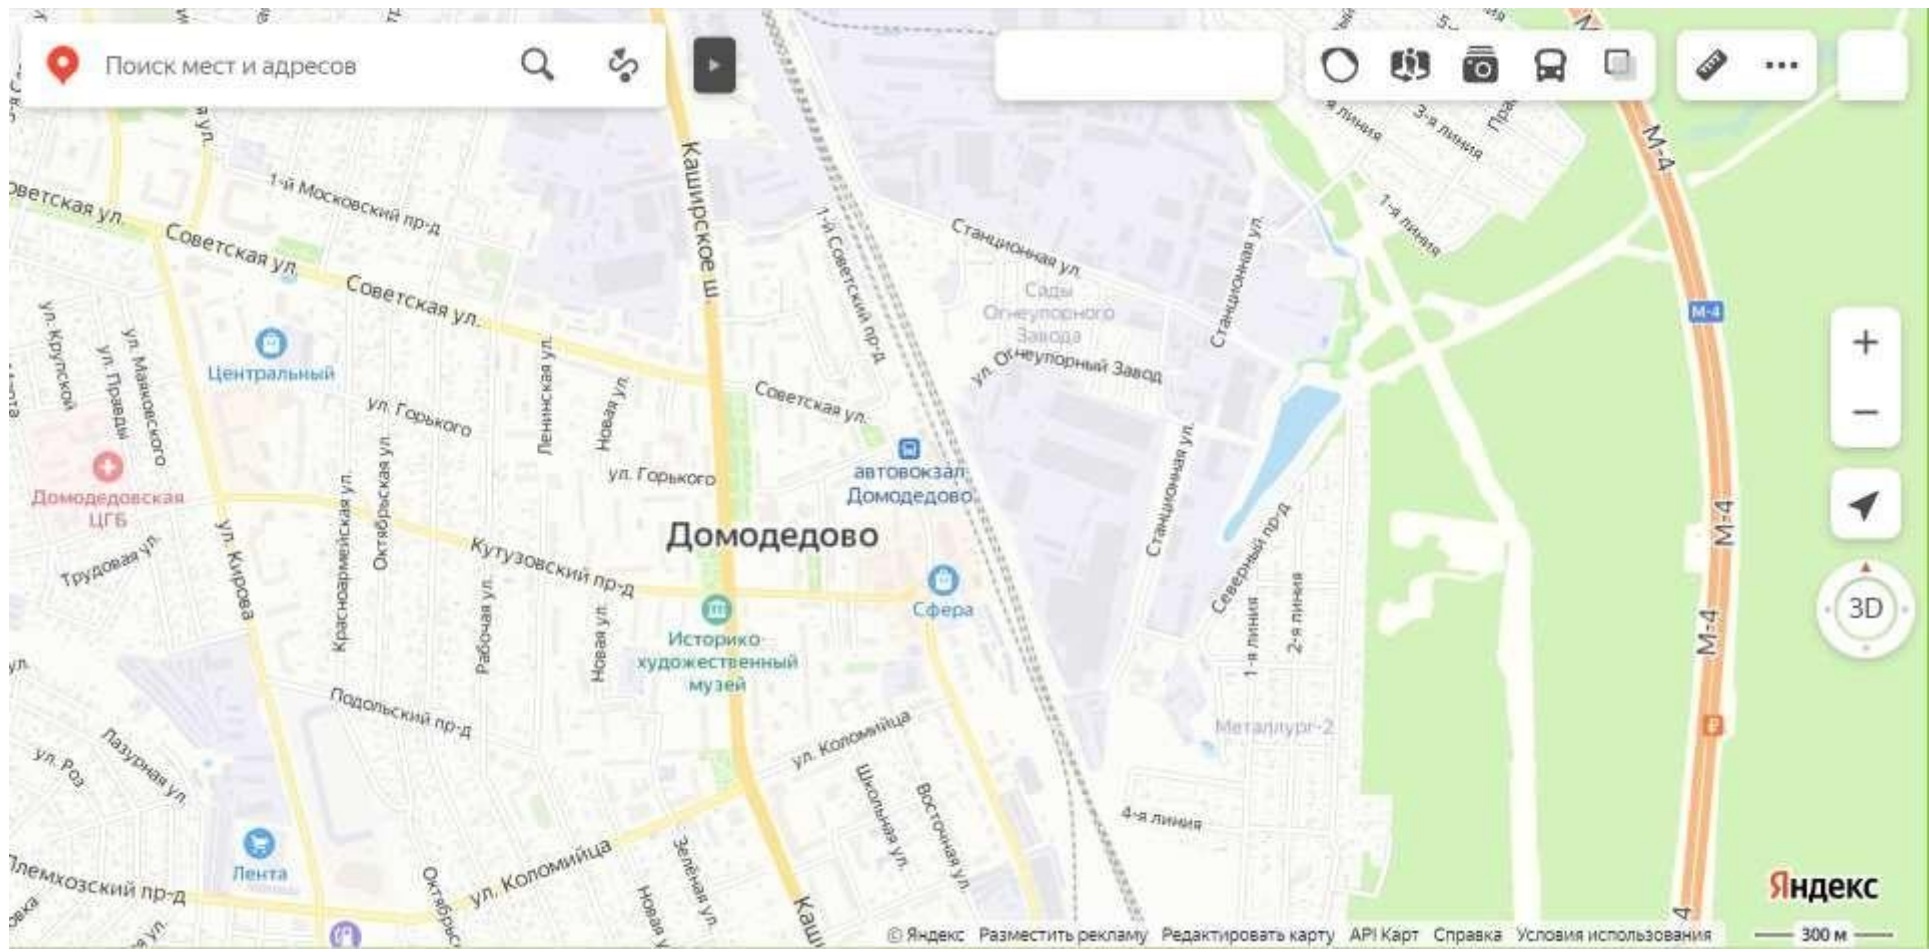

**Московская
область, город
Домодедово,
район
железнодорожной
платформы
Домодедово**

- Предлагаются в аренду торговые места в торговых павильонах, на привокзальной площади железнодорожной платформы Домодедово, между торговыми центрами «Домос» и «Стайер» и автовокзалом «Домодедово» на улице Корнеева.
- Это территория между двумя турникетными павильонами входа на платформу Домодедово. В связи с этим на территории высокий пешеходный трафик.
- Для удобства пассажиров на территории размещаются торговые объекты с приоритетом на сервисы первой необходимости и бытового обслуживания.
- Торговые ряды органично вписываются и дополняют логику развития транспортного узла железнодорожной платформы Домодедово, предоставляя пассажирам удобный способ приобрести товары.
- Арендная ставка с метров на площадях павильонов

**Павильоны 1, 2, 3
(в стадии строительства).
Представлены 3D рисунками
из проектного плана.**

Схема павильонов и их
предполагаемого
заполнения согласно
проекту следующая:

улица Корнеева

Павильон

1

Д
С

Турнике