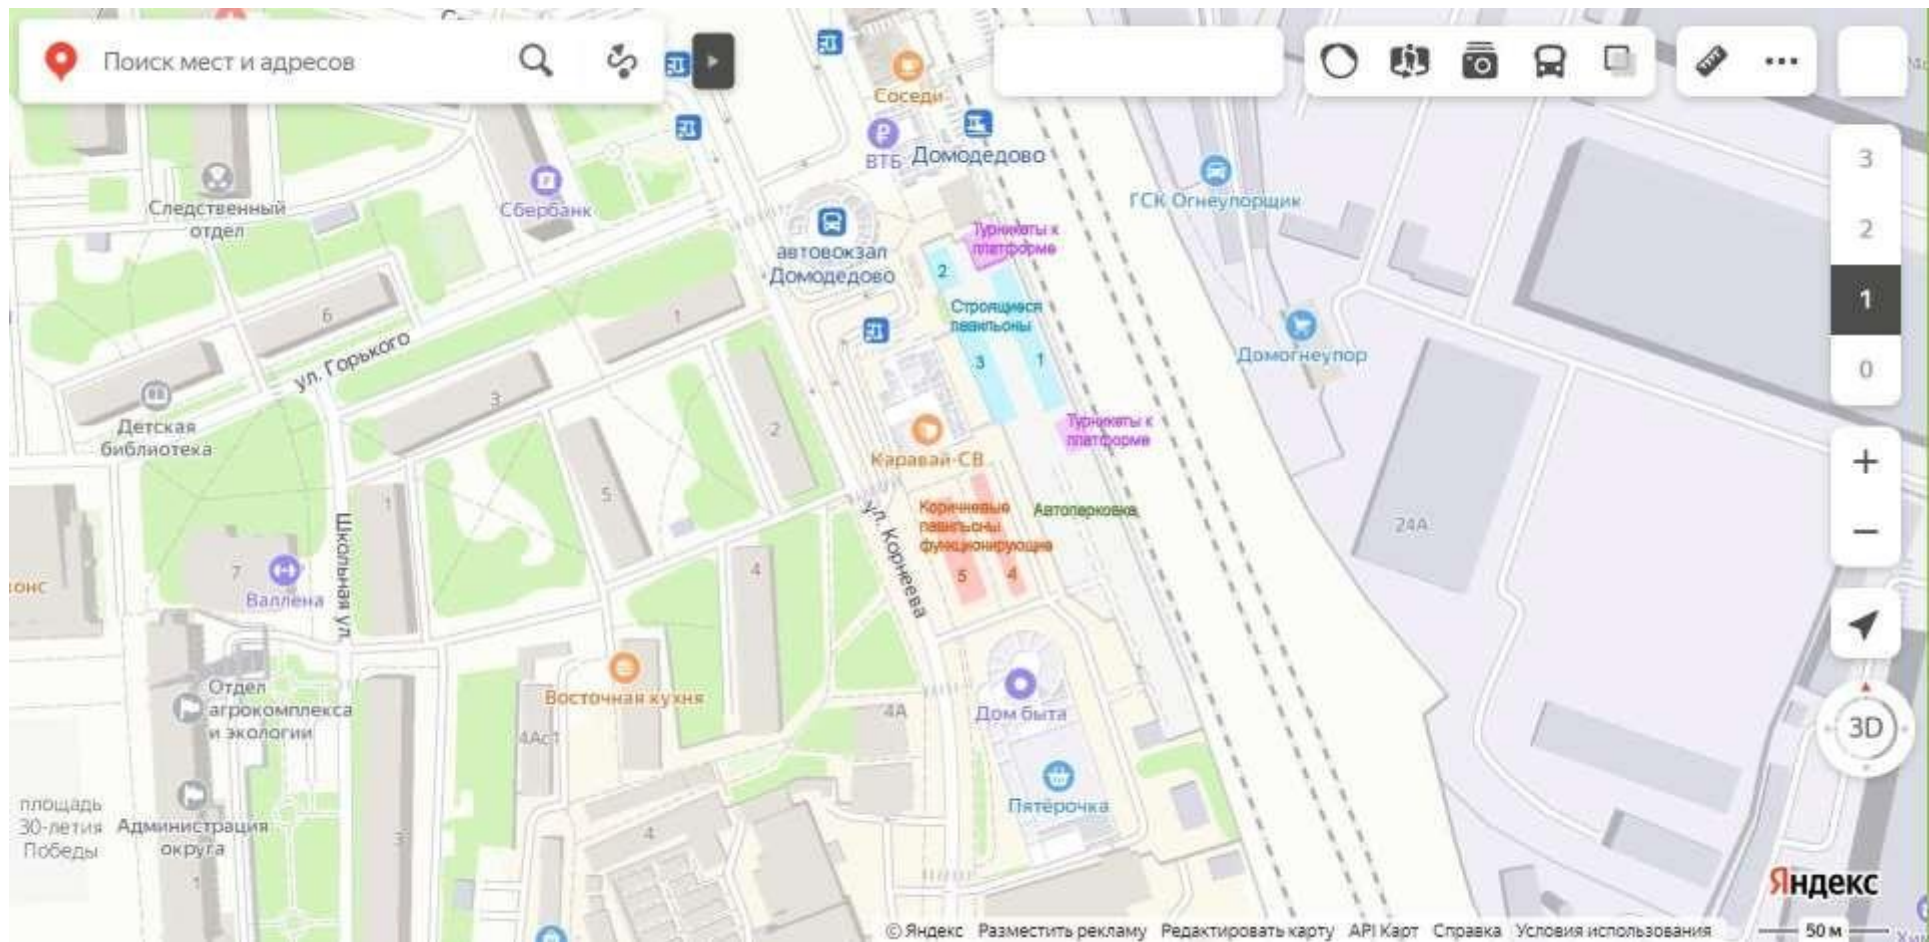

**Московская  
область, город  
Домодедово,  
район  
железнодорожной  
платформы  
Домодедово**

- Предлагаются в аренду торговые места в торговых павильонах, на привокзальной площади железнодорожной платформы Домодедово, между торговыми центрами «Домос» и «Стайер» и автовокзалом «Домодедово» на улице Корнеева.
- Это территория между двумя турникетными павильонами входа на платформу Домодедово. В связи с этим на территории высокий пешеходный трафик.
- Для удобства пассажиров на территории размещаются торговые объекты с приоритетом на сервисы первой необходимости и бытового обслуживания.
- Торговые ряды органично вписываются и дополняют логику развития транспортного узла железнодорожной платформы Домодедово, предоставляя пассажирам удобный способ приобрести товары.
- Арендная ставка с метров на площадях павильонов

**Павильоны 1, 2, 3  
(в стадии строительства).  
Представлены 3D рисунками  
из проектного плана.**

Схема павильонов и их  
предполагаемого  
заполнения согласно  
проекту следующая:

улица Корнеева