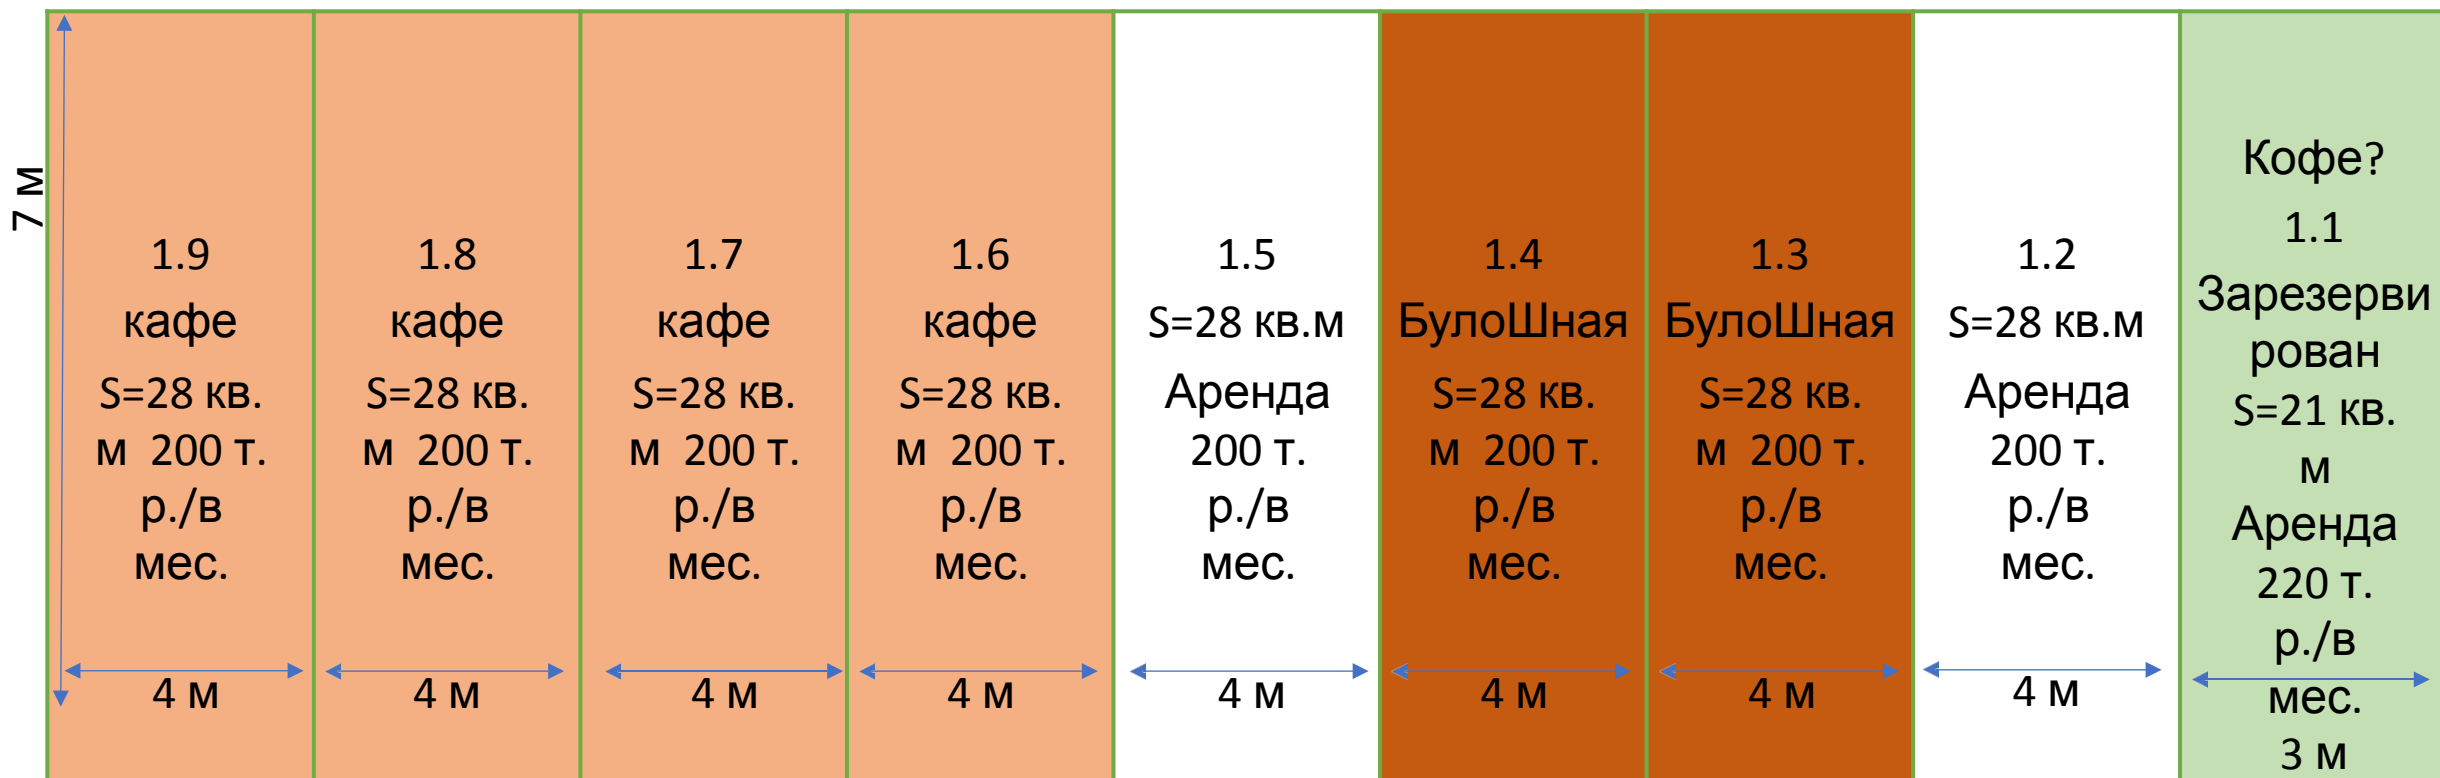

**Павильоны 1, 2, 3
(в стадии строительства).
Представлены 3D рисунками
из проектного плана.**

Схема павильонов и их
предполагаемого
заполнения согласно
проекту следующая:

улица Корнеева

Павильон

1

Д
С

Турнике

Павильон

Д
С

Турнике
Т

Павильоны 4 и 5 (построенные и функционирующие)