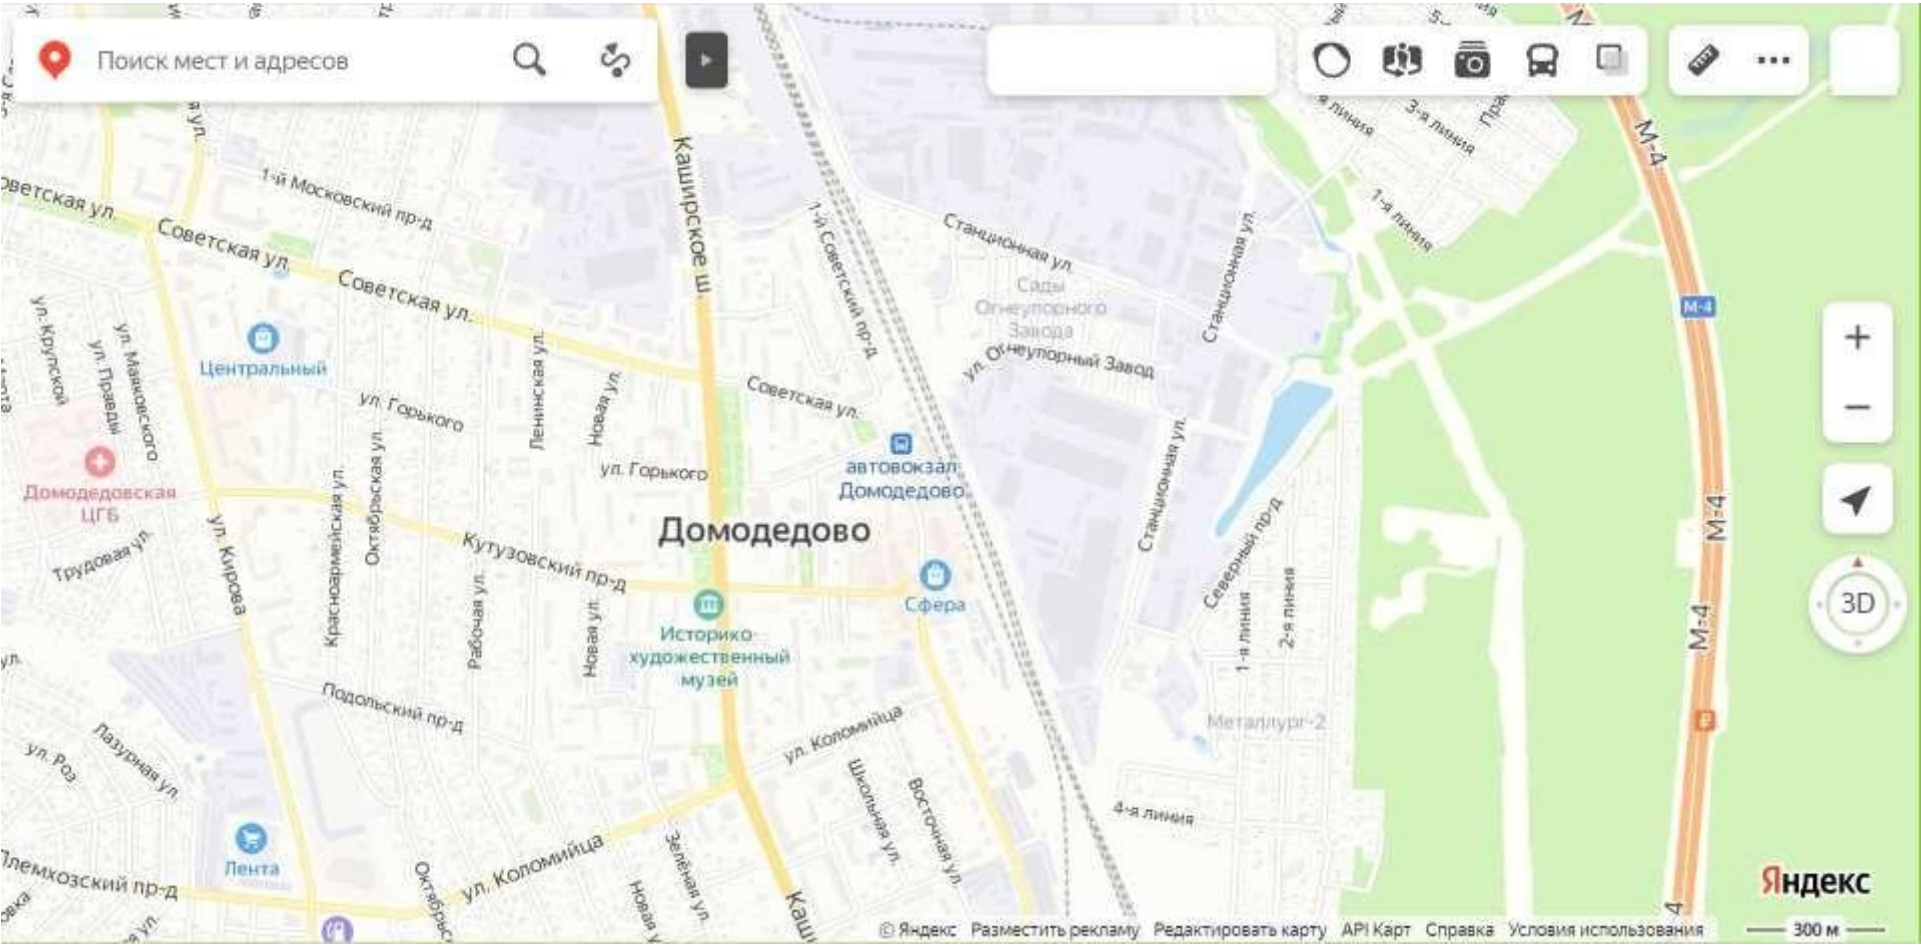

**Московская  
область, город  
Домодедово,  
район  
железнодорожной  
платформы  
Домодедово**

- Предлагаются в аренду торговые места в торговых павильонах, на привокзальной площади железнодорожной платформы Домодедово, между торговыми центрами «Домос» и «Стайер» и автовокзалом «Домодедово» на улице Корнеева.
- Это территория между двумя турникетными павильонами входа на платформу Домодедово. В связи с этим на территории высокий пешеходный трафик.
- Для удобства пассажиров на территории размещаются торговые объекты с приоритетом на сервисы первой необходимости и бытового обслуживания.
- Торговые ряды органично вписываются и дополняют логику развития транспортного узла железнодорожной платформы Домодедово, предоставляя пассажирам удобный способ приобрести товары.
- Арендная ставка с метров на площадях павильонов

Поиск мест и адресов

Домодедово

3D

Яндекс

300 м

© Яндекс Разместить рекламу Редактировать карту API Карт Справка Условия использования

**Павильоны 1, 2, 3  
(в стадии строительства).  
Представлены 3D рисунками  
из проектного плана.**

Схема павильонов и их  
предполагаемого  
заполнения согласно  
проекту следующая:

улица Корнеева