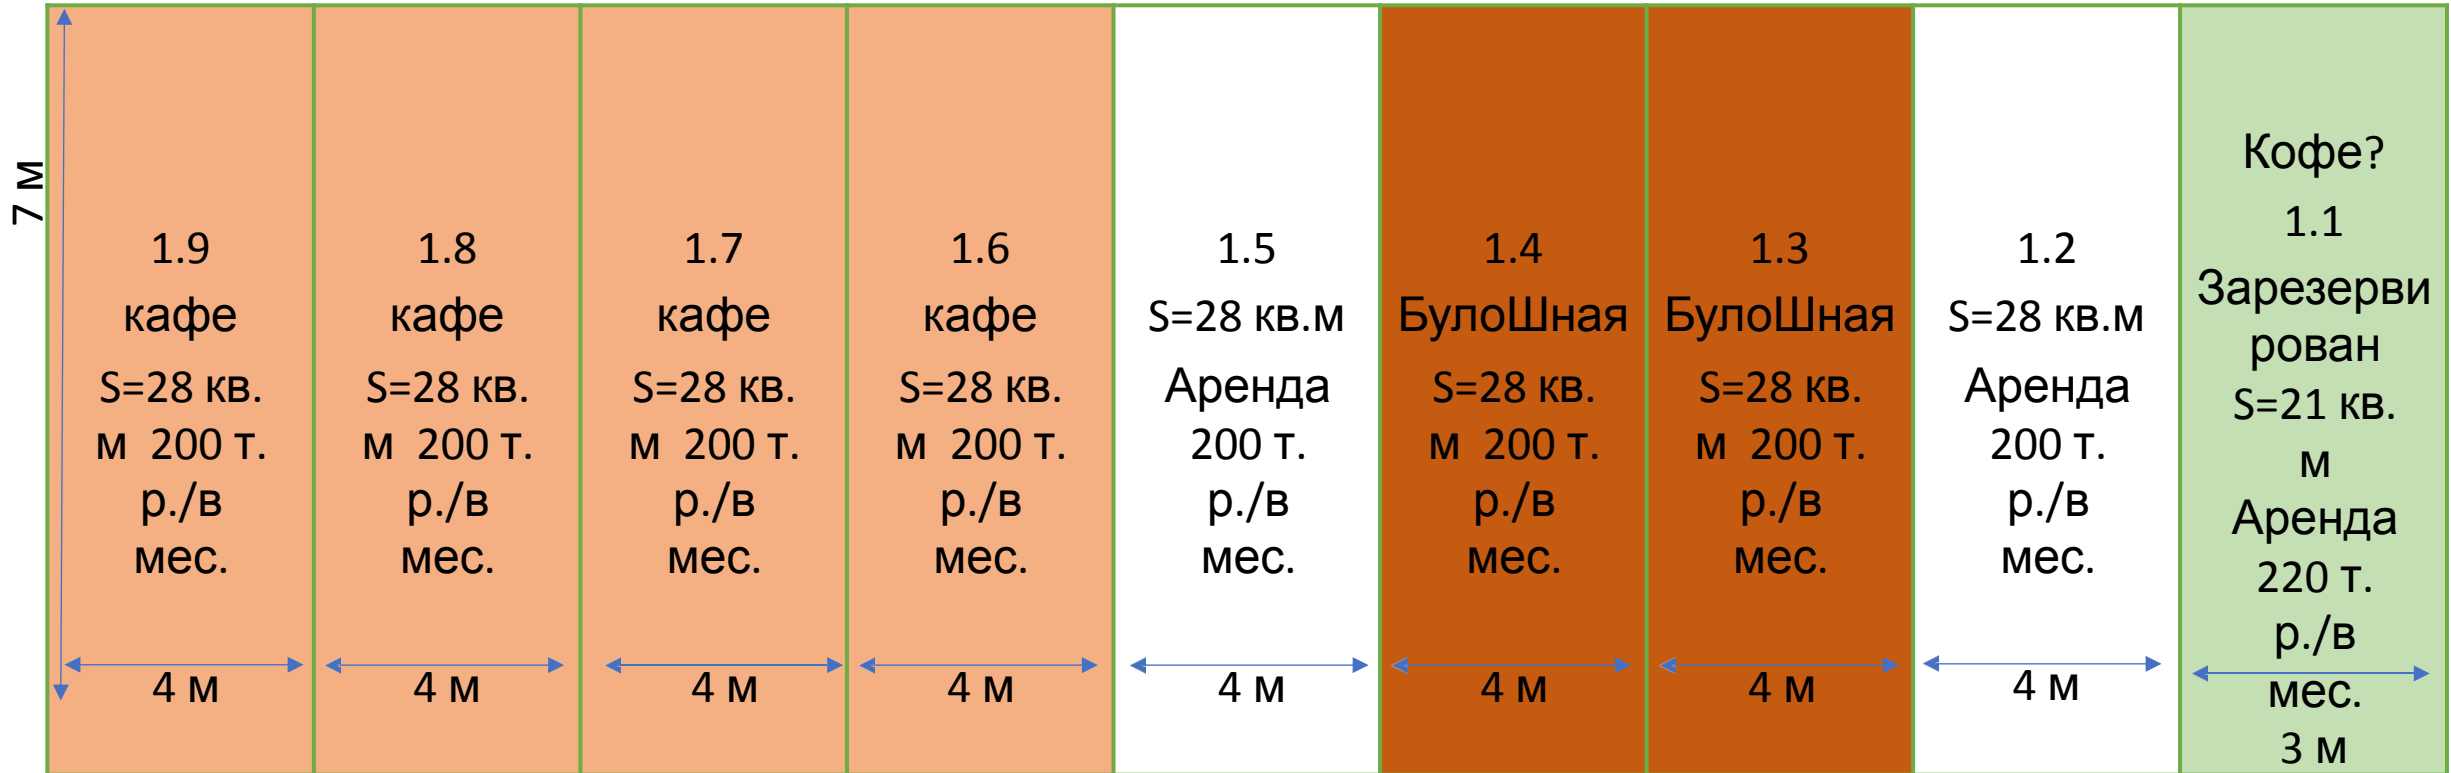

**Павильоны 1, 2, 3
(в стадии строительства).
Представлены 3D рисунками
из проектного плана.**

Схема павильонов и их
предполагаемого
заполнения согласно
проекту следующая:

улица Корнеева

Павильон

1

Д
С

Турнике
Т

Павильон

Д

С

Турнике

Т

Павильоны 4 и 5 (построенные и функционирующие)