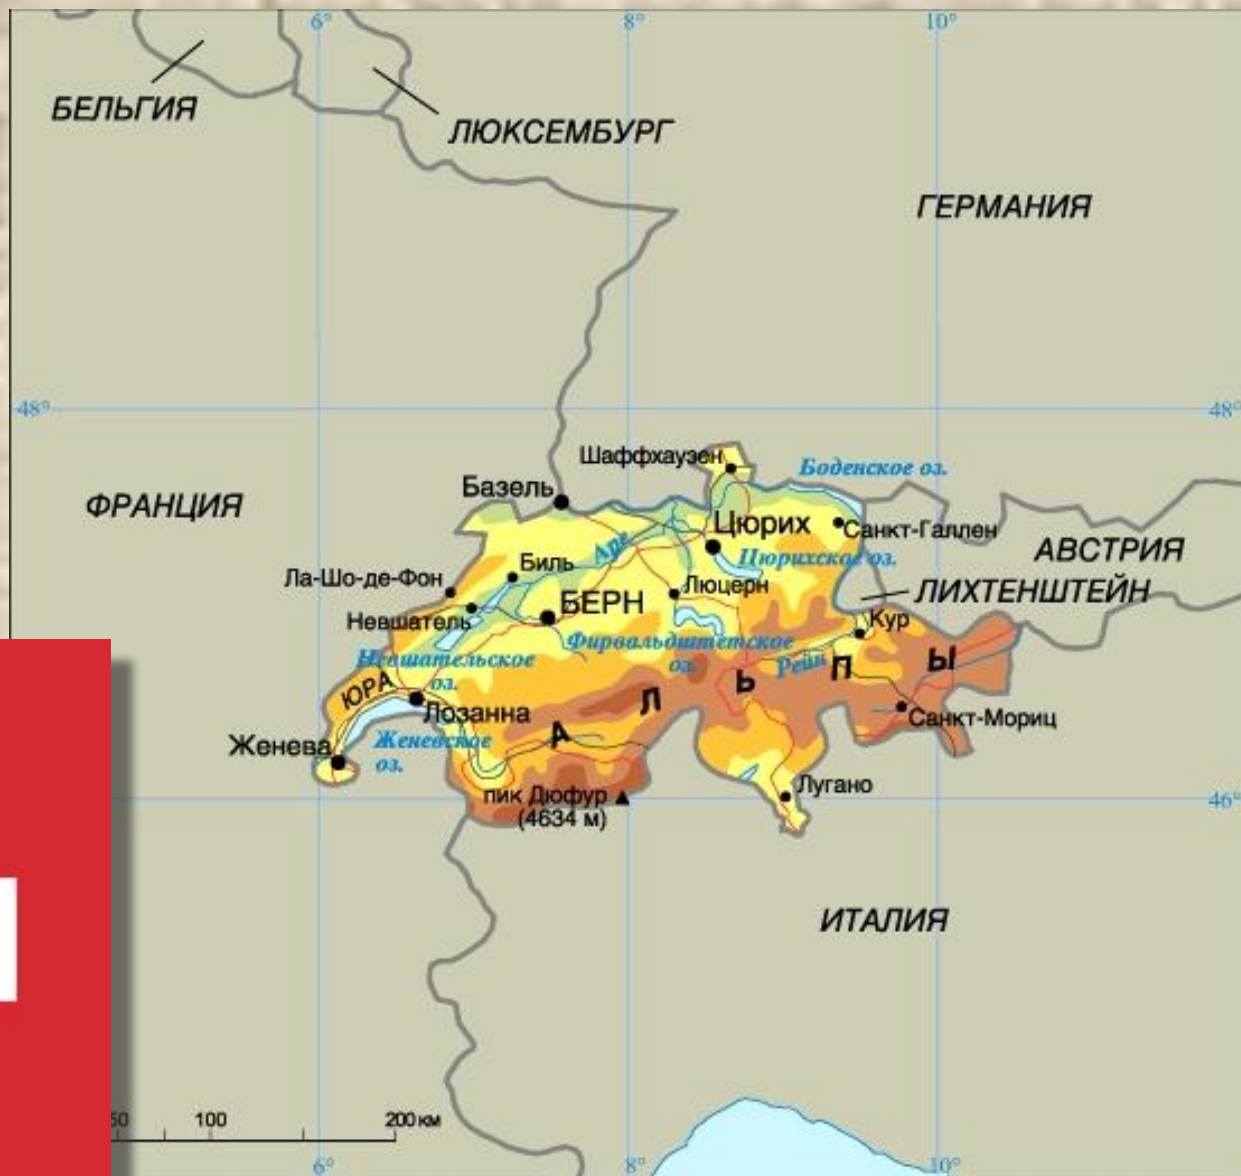

# Швейцария

**ВОДОХРАНИЛИЩА в районе  
перевала Гримзель 📣  
(Швейцарские Альпы)**

РЕЙН в районе Базеля.

**Озеро Цуг,  
Швейцария.**

# Озеро Айгери

# Озеро де-Жу, Швейцария.

Бер  
н

500

# Берн

Берн

ier

**Берн**

**ЖЕНЕВА, расположена на берегу Женевского озера.**