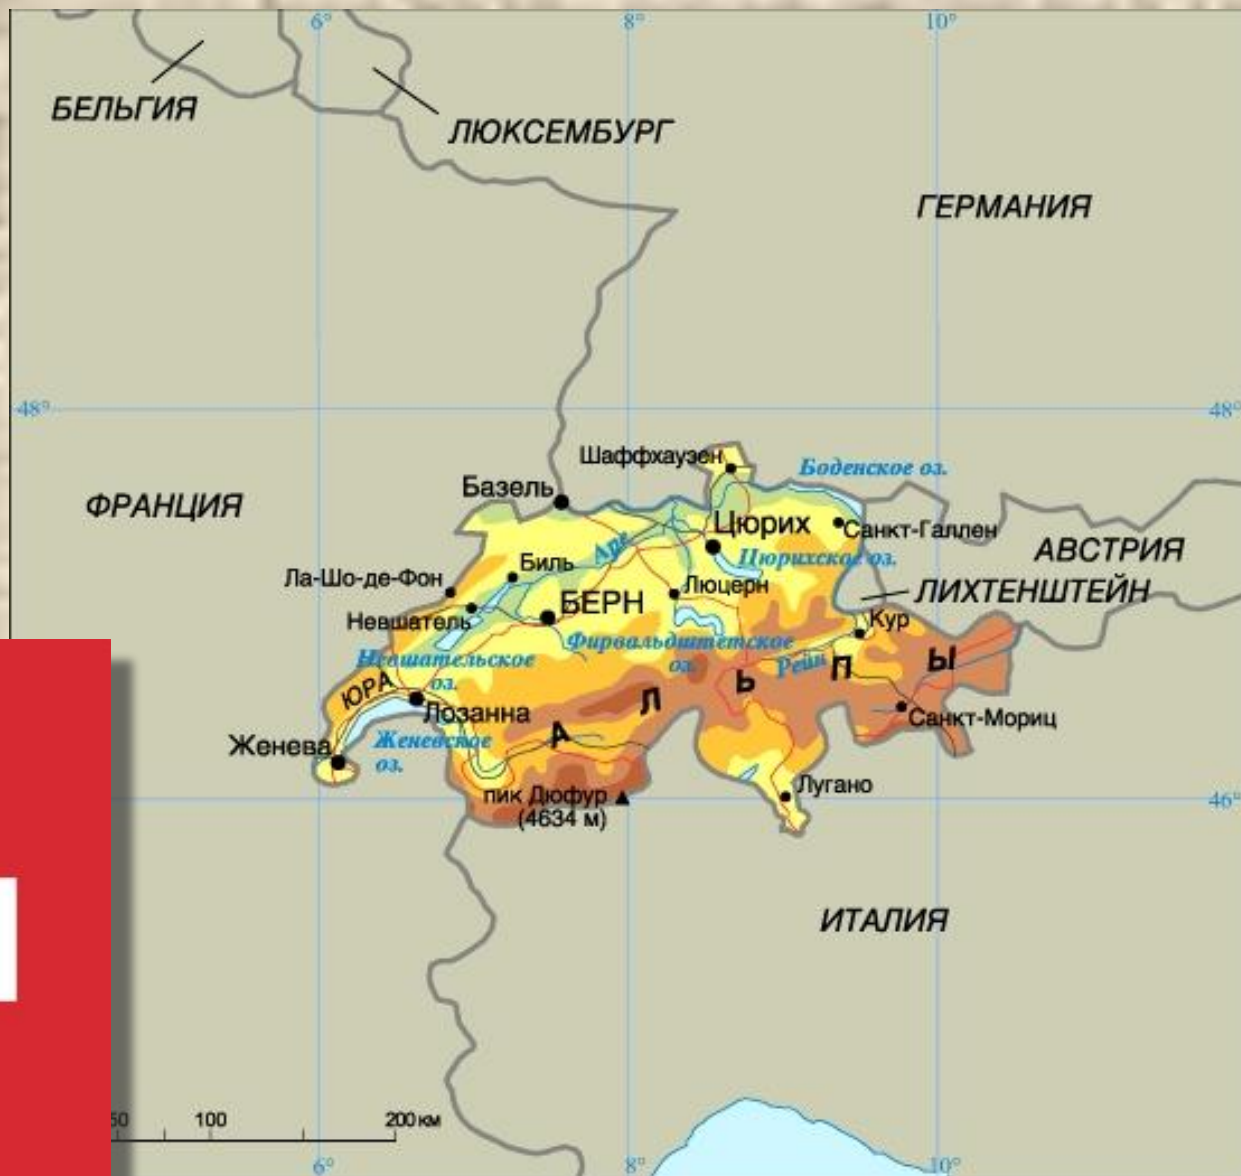

Швейцария

**ВОДОХРАНИЛИЩА в районе
перевала Гримзель 📣
(Швейцарские Альпы)**

РЕЙН в районе Базеля.

**Озеро Цуг,
Швейцария.**

Озеро Айгери

Озеро де-Жу, Швейцария.

Бер
н

500

Берн

Берн

Берн

Берн

ЖЕНЕВА, расположена на берегу Женевского озера.

КОНЕЦ

Сайт: «Школа АБВ»

<http://shkola-abv.ru>