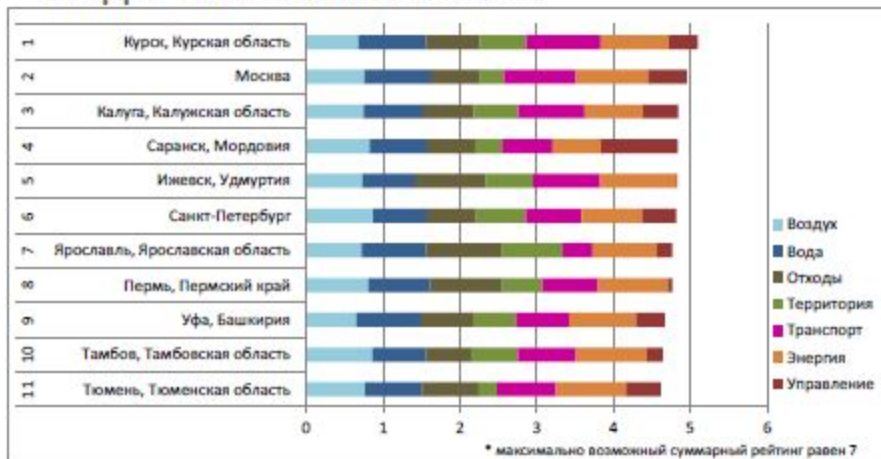

Экологический рейтинг городов РФ в 2012 году*

РЕЗУЛЬТАТ

- Первые 5 мест в общем рейтинге качества городской среды в 2012 г.: Курск, Москва, Калуга, Саранск, Ижевск
- Аутсайдеры рейтинга: города, предоставившие недостаточный объем данных, не имеющие системы сбора статистической информации в сфере охраны окружающей среды

ИТОГОВЫЙ РЕЙТИНГ

1 Курск	16 Екатеринбург	31 Калининград	46 Владикавказ	61 Брянск	76 Чита
2 Москва	17 Саратов	32 Якутск	47 Выборг	62 Черкесск	77 Новосибирск
3 Калуга	18 Тула	33 Махачкала	48 Барнаул	63 Рязань	78 Магадан
4 Саранск	19 Владимир	34 Курган	49 Чебоксары	64 Южно-Сахалинск	79 Губин
5 Ижевск	20 Самара	35 Орел	50 Ханты-Мансийск	65 Нижний Новгород	80 Псков
6 Санкт-Петербург	21 Абакан	36 Волгоград	51 Йошкар-Ола	66 Кызыл	81 Старый Оскол
7 Ярославль	22 Челябинск	37 Киров	52 Нальчик	67 Астрахань	82 Воронеж
8 Пермь	23 Грозный	38 Ростов-на-Дону	53 Петропавловск-Камчатский	68 Тверь	83 Благовещенск
9 Уфа	24 Элиста	39 Кострома	54 Анадырь	69 Ставрополь	84 Горно-Алтайск
10 Тамбов	25 Краснодар	40 Пенза	55 Хабаровск	70 Омск	85 Иркутск
11 Тольятти	26 Смоленск	41 Салехард	56 Владивосток	71 Томск	
12 Мурманск	27 Иваново	42 Биробиджан	57 Красноярск	72 Петрозаовдск	
13 Тюмень	28 Майкоп	43 Оренбург	58 Кемерово	73 Магас	
14 Великий Новгород	29 Липецк	44 Архангельск	59 Белгород	74 Вологда	
15 Ульяновск	30 Улан-Удэ	45 Казань	60 Нарьян-Мар	75 Сыктывкар	

ЛИДЕРЫ РЕЙТИНГА 2012 г.

РЕЗУЛЬТАТЫ ПО КАТЕГОРИЯМ РЕЙТИНГА

Воздушная среда	Водопотребление и качество воды	Обращение с отходами	Использование территорий	Транспорт	Энергопотребление	Управление воздействием на окружающую среду
ЛУЧШИЕ ПО КАТЕГОРИЯМ						
Махачкала	Анадырь	Ярославль	Владикавказ	Черкесск	Ижевск	Саранск
Вологда	Курск	Великий Новгород	Владивосток	Великий Новгород	Архангельск	Тольятти
Санкт-Петербург	Орел	Пермь	Абакан	Кемерово	Магас	Нарьян-Мар
Тамбов	Москва	Ижевск	Белгород	Курган	Москва	Чита
Пенза	Улан-Удэ	Чебоксары	Иваново	Калуга	Тамбов	Абакан
Тула	Нарьян-Мар	Мурманск	Ярославль	Волгоград	Тюмень	Грозный
Ростов-на-Дону	Оренбург	Рязань	Йошкар-Ола	Курск	Пермь	Самара
Саранск	Тольятти	Красноярск	Екатеринбург	Иваново	Курск	Майкоп
Орел	Нижний Новгород	Улан-Удэ	Волгоград	Екатеринбург	Уфа	Тверь
Якутск	Уфа	Казань	Саратов	Нальчик	Майкоп	Элиста
ХУДШИЕ ПО КАТЕГОРИЯМ						
Нальчик	Владикавказ	Горно-Алтайск	Благовещенск	Казань	Волгоград	Омск
Воронеж	Горно-Алтайск	Воронеж	Кызыл	Ханты-Мансийск	Якутск	Ижевск
Рязань	Благовещенск	Белгород	Нарьян-Мар	Владивосток	Магадан	Сыктывкар
Нижний Новгород	Псков	Псков	Салехард	Нижний Новгород	Белгород	Кызыл
Анадырь	Воронеж	Грозный	Магас	Магадан	Йошкар-Ола	Псков
НЕ ПРЕДОСТАВИЛИ ДАННЫХ ПО КАТЕГОРИЯМ						
Благовещенск	Вологда	Иркутск		Благовещенск	Благовещенск	Ставрополь
Горно-Алтайск	Иркутск	Кемерово		Вологда	Вологда	
Губин		Магас		Воронеж	Воронеж	
Иркутск		Омск		Горно-Алтайск	Горно-Алтайск	
Магас		Самара		Губин	Губин	
Нарьян-Мар		Ставрополь		Иркутск	Иркутск	
Новосибирск		Тверь		Новосибирск	Новосибирск	
Петрозаводск				Старый Оскол	Псков	
Псков				Сыктывкар	Старый Оскол	
Старый Оскол				Томск	Чита	
Тверь				Чита		
Черкесск						
Чита						

* С учетом скорректированных данных по состоянию на 13.09.2013 года

РАЗВИТИЕ РЕЙТИНГА

- Проводить рейтинг ежегодно
- Расширить перечень городов
- Расширить рейтинг для отражения важных критериев экологически целесообразного развития