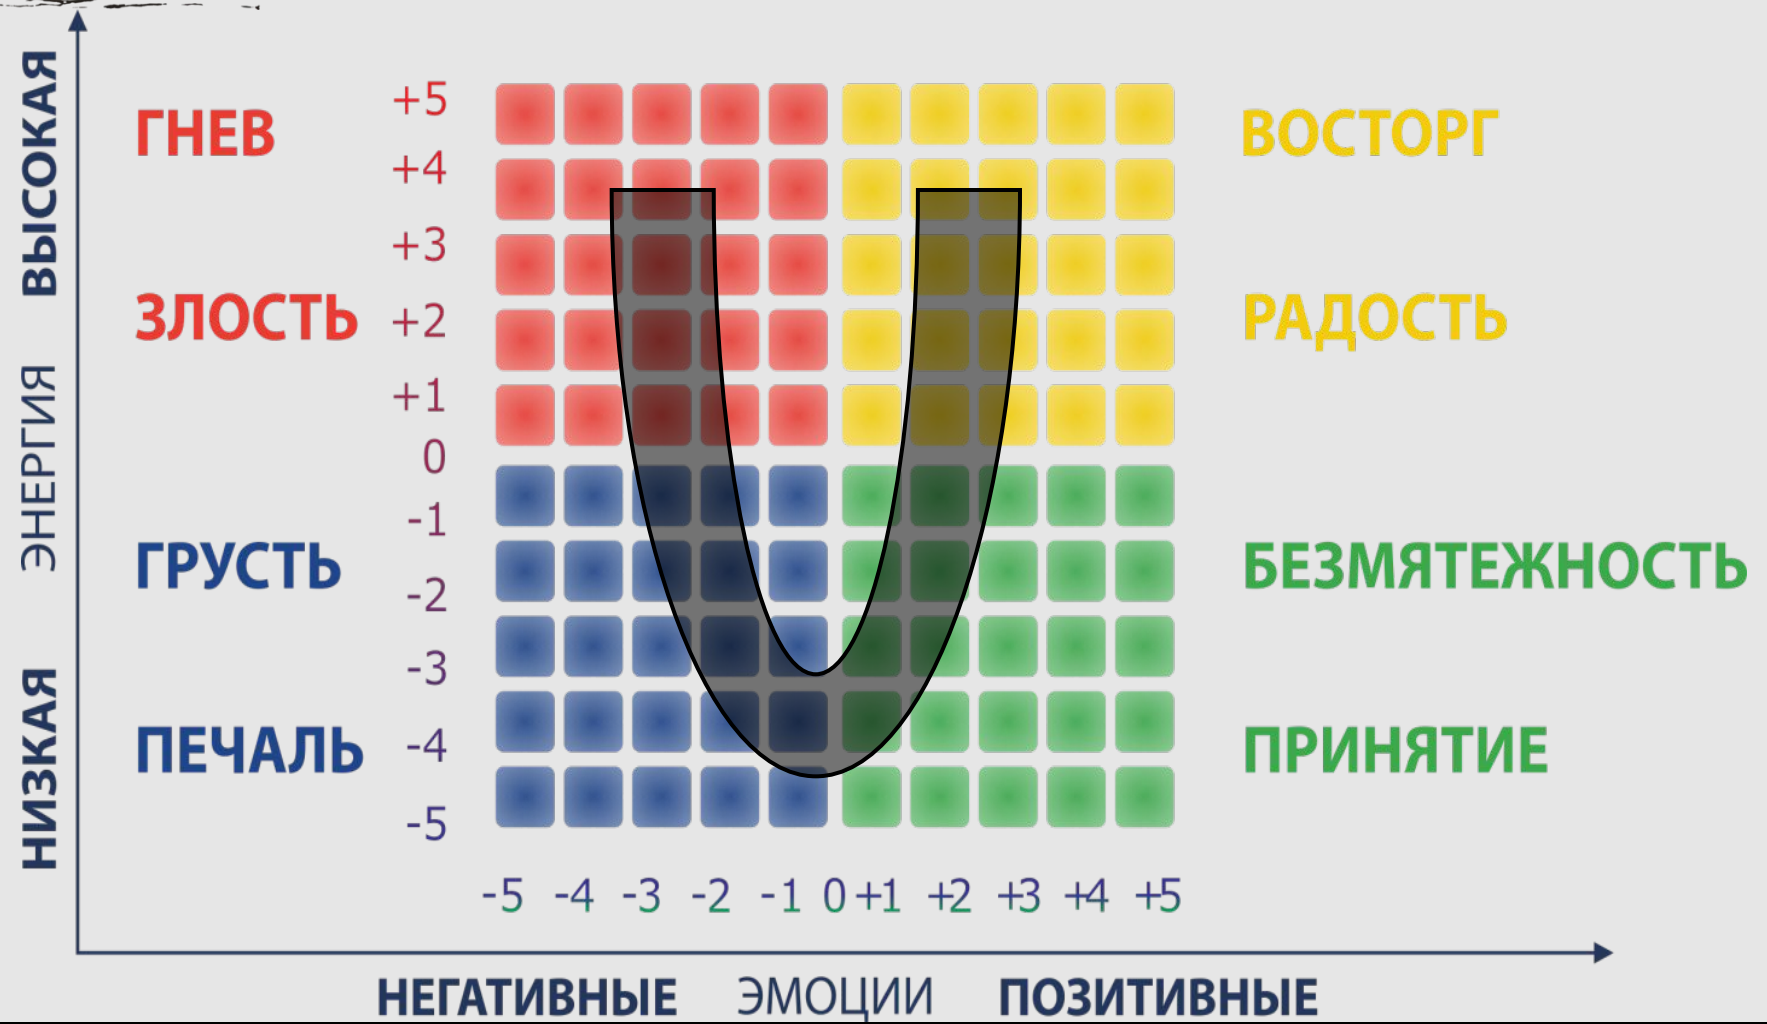

Базовые эмоции (Р.Плутчик)

ОТКРЫТАЯ
ТРЕНИНГОВАЯ
КОМПАНИЯ

ИЗМЕРИТЕЛЬ НАСТРОЕНИЯ

ОТКРЫТАЯ
ТРЕНИНГОВАЯ
КОМПАНИЯ

U – модель

ОТКРЫТАЯ
ТРЕНИНГОВАЯ
КОМПАНИЯ

ОТКРЫТАЯ
ТРЕНИНГОВАЯ
КОМПАНИЯ

ОТКРЫТАЯ
ТРЕНИНГОВАЯ
КОМПАНИЯ