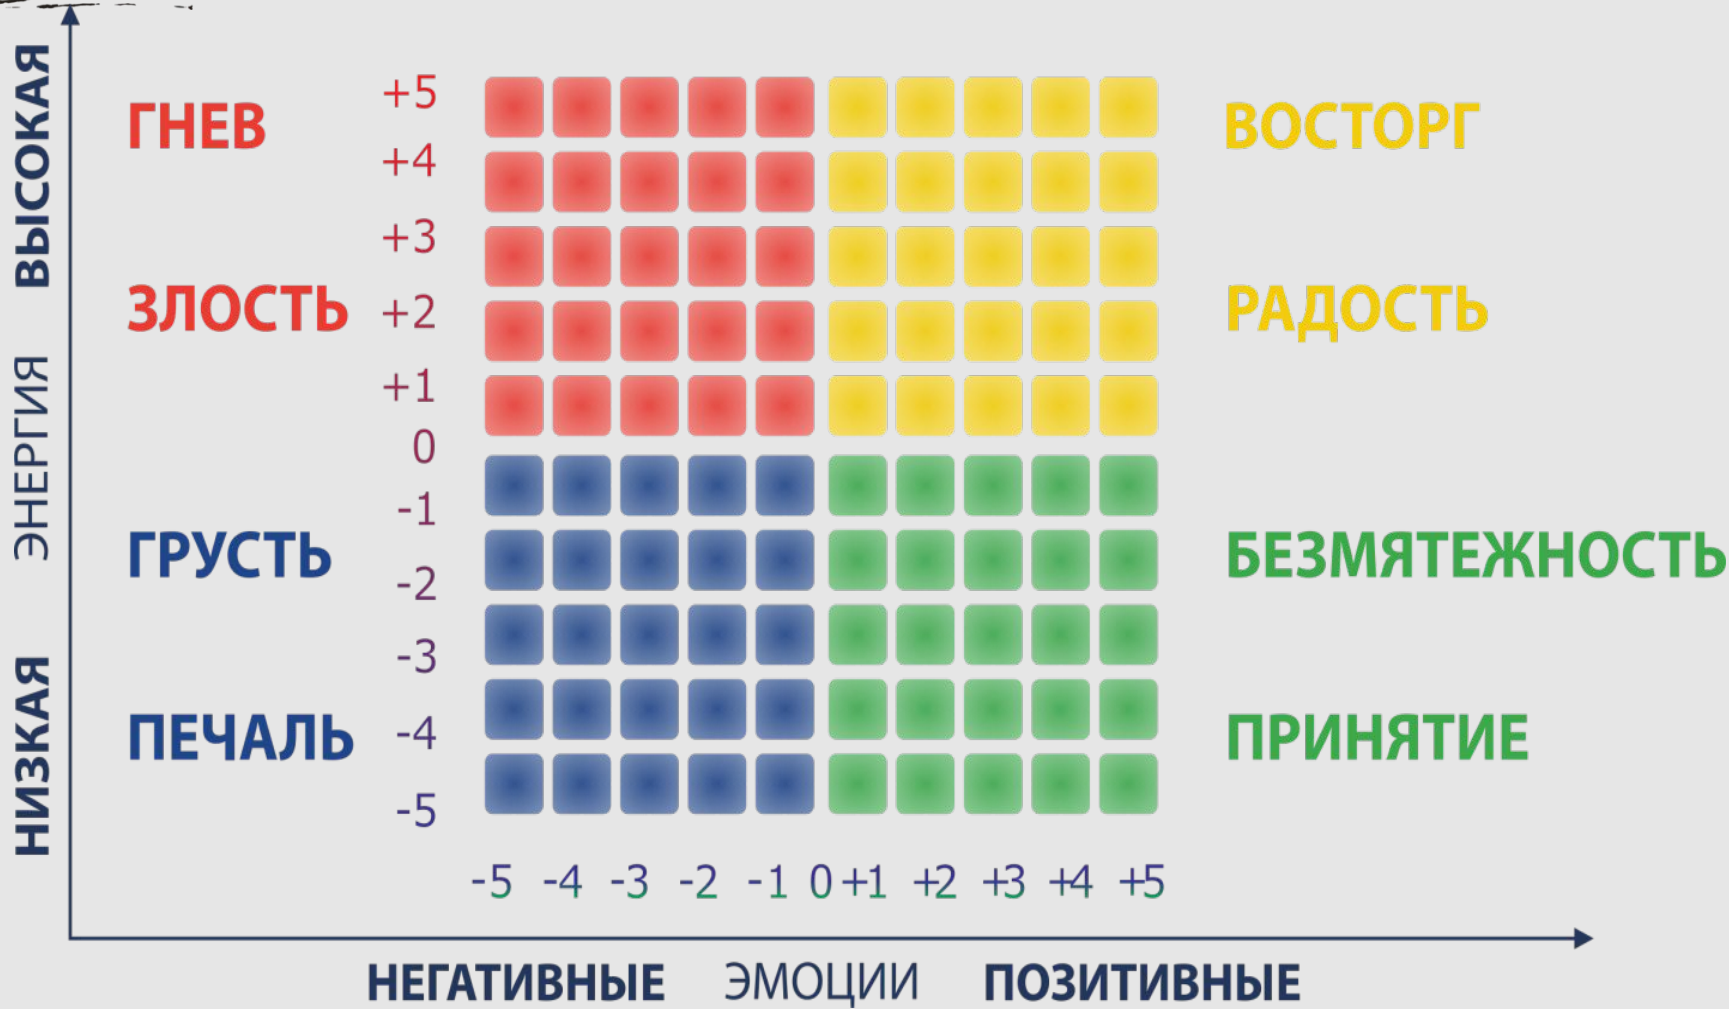

ИЗМЕРИТЕЛЬ НАСТРОЕНИЯ