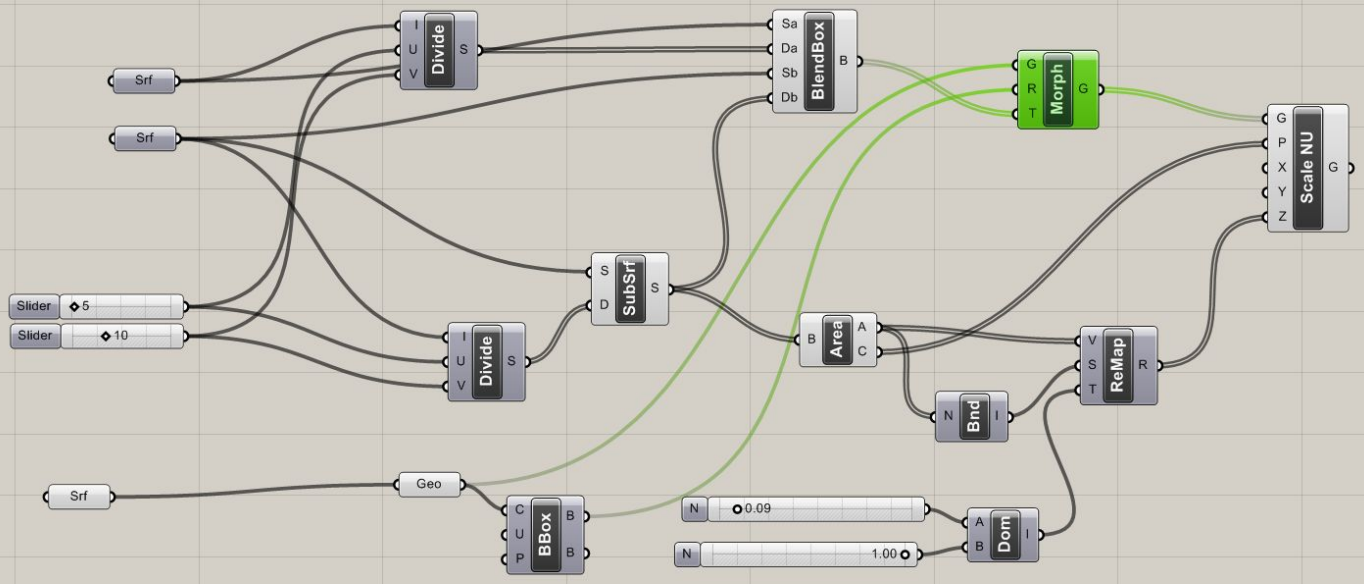

Target

X Target	-39905.667
Y Target	-88859.735
Z Target	18.261
Location	Place...

Wallpaper

Filename	(none)
Show	<input checked="" type="checkbox"/>
Gray	<input checked="" type="checkbox"/>

Layers - All Layers

Name	Color
Default	Black
Layer 05	White
Layer 01	Red
Layer 02	Yellow
Layer 03	Blue
Layer 04	Green

Grasshopper - для лофта тела

File Edit View Arrange Solution Window Help

Params Math Sets Vector Curve Surface Mesh Intersect X-Form

Analysis Freeform Primitive Util

100% Cluster

Autosave complete (4 seconds ago) 0.8.0001

Layers - All Layers

Name	Color	Visible
Default	Black	Checked
Layer 01	Red	Checked
Layer 02	Green	Checked
Layer 03	Blue	Checked
Layer 04	Yellow	Checked
Layer 05	White	Checked

Params Math Sets Vector Curve Surface Mesh Intersect X-Form

Analysis Freeform Primitive Util

100% 0.001:1 Cluster

Autosave complete (7 seconds ago) 0.8.0001

Layers - All Layers

Name	Color	Visible
Default	Black	Checked
Layer 01	Red	Checked
Layer 02	Blue	Checked
Layer 03	Green	Checked
Layer 04	Yellow	Checked
Layer 05	White	Checked