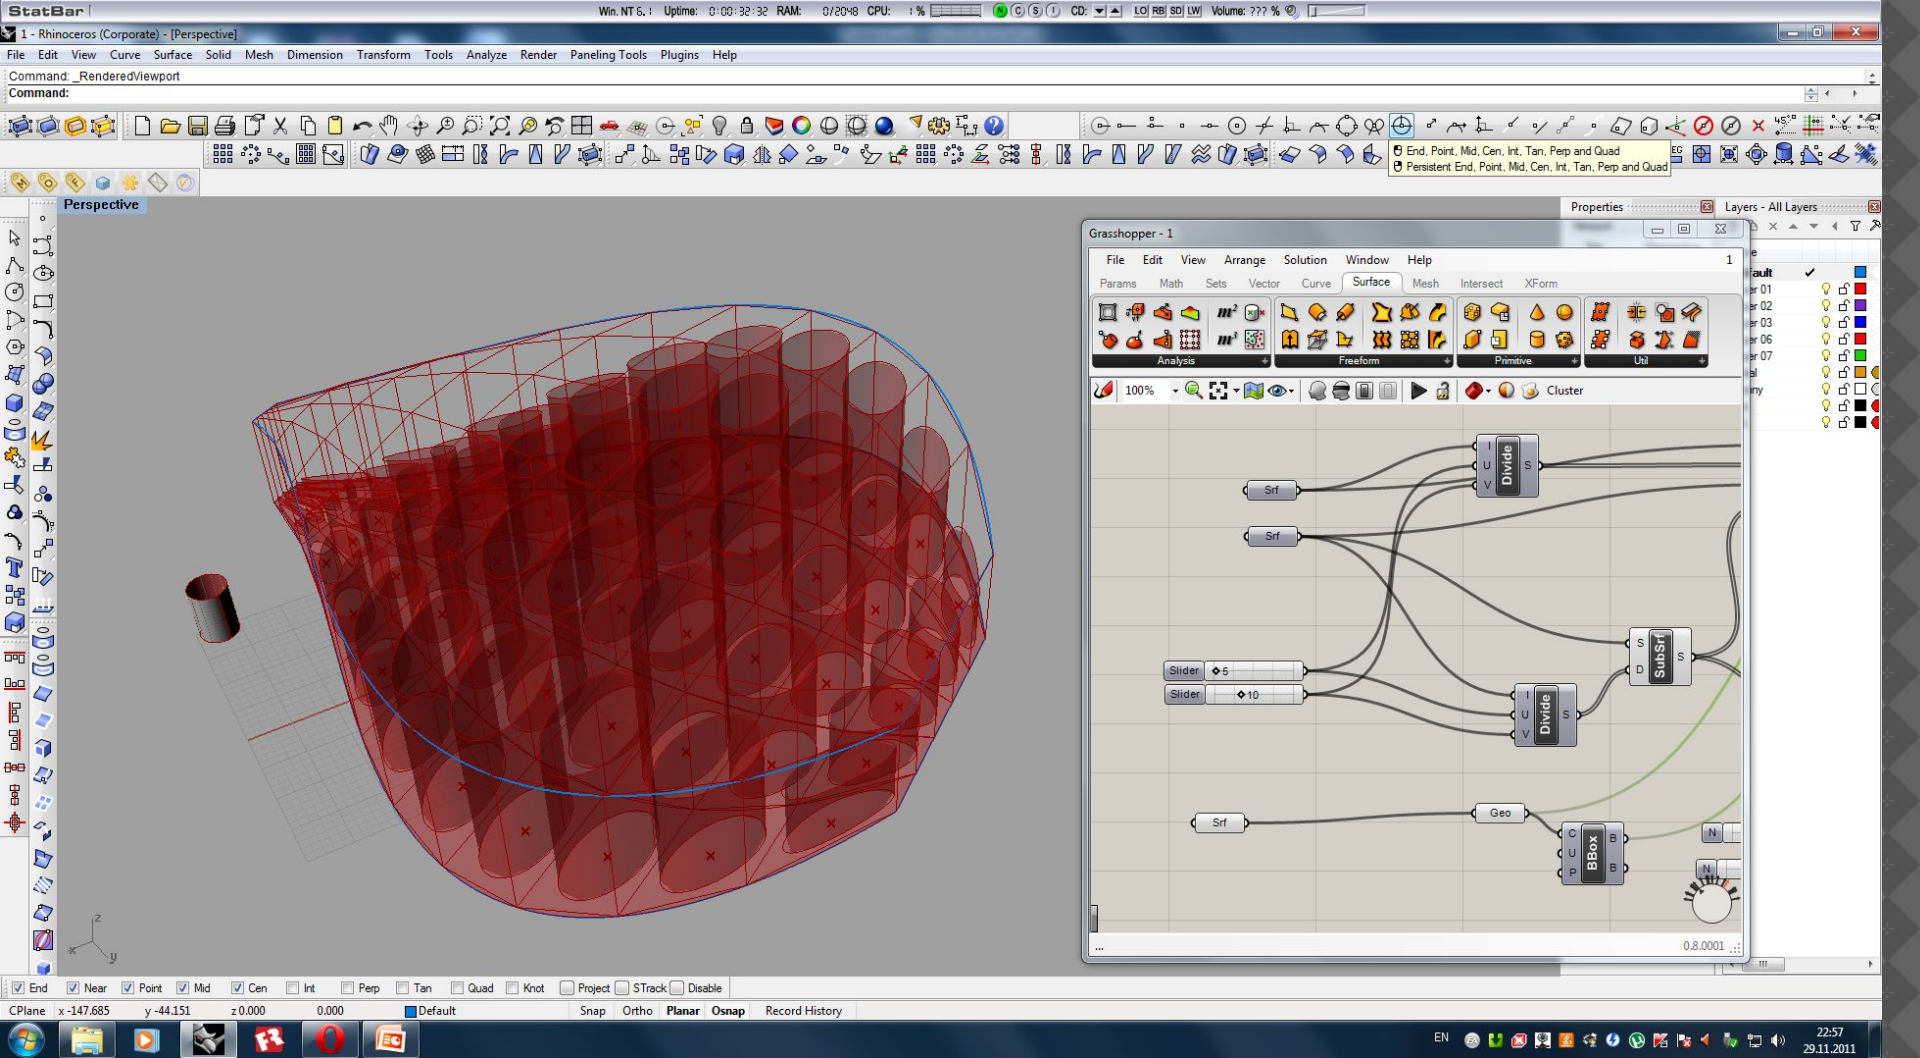

ИНТЕРФЕЙС RHINOCEROS И GRASSHOPPER

Properties Viewport

Title	Top
Width	761
Height	364
Projection	Parallel

Camera

Lens Len...	50.0
X Location	-39905.667
Y Location	-88859.735
Z Location	563830.219
Location	Place...

Target

X Target	-39905.667
Y Target	-88859.735
Z Target	18.261
Location	Place...

Wallpaper

Filename	(none)
Show	<input checked="" type="checkbox"/>
Gray	<input checked="" type="checkbox"/>

Layers - All Layers

Name	Color
Default	Black
Layer 05	White
Layer 01	Red
Layer 02	Yellow
Layer 03	Blue
Layer 04	Green

Grasshopper - для лофта тела

File Edit View Arrange Solution Window Help

Params Math Sets Vector Curve Surface Mesh Intersect X-Form

Analysis Freeform Primitive Util

100% Cluster

Autosave complete (4 seconds ago) 0.8.0001

Layers - All Layers

Name	Color	Visible
Default	Black	Checked
Layer 01	Red	Checked
Layer 02	Green	Checked
Layer 03	Blue	Checked
Layer 04	Yellow	Checked
Layer 05	White	Checked