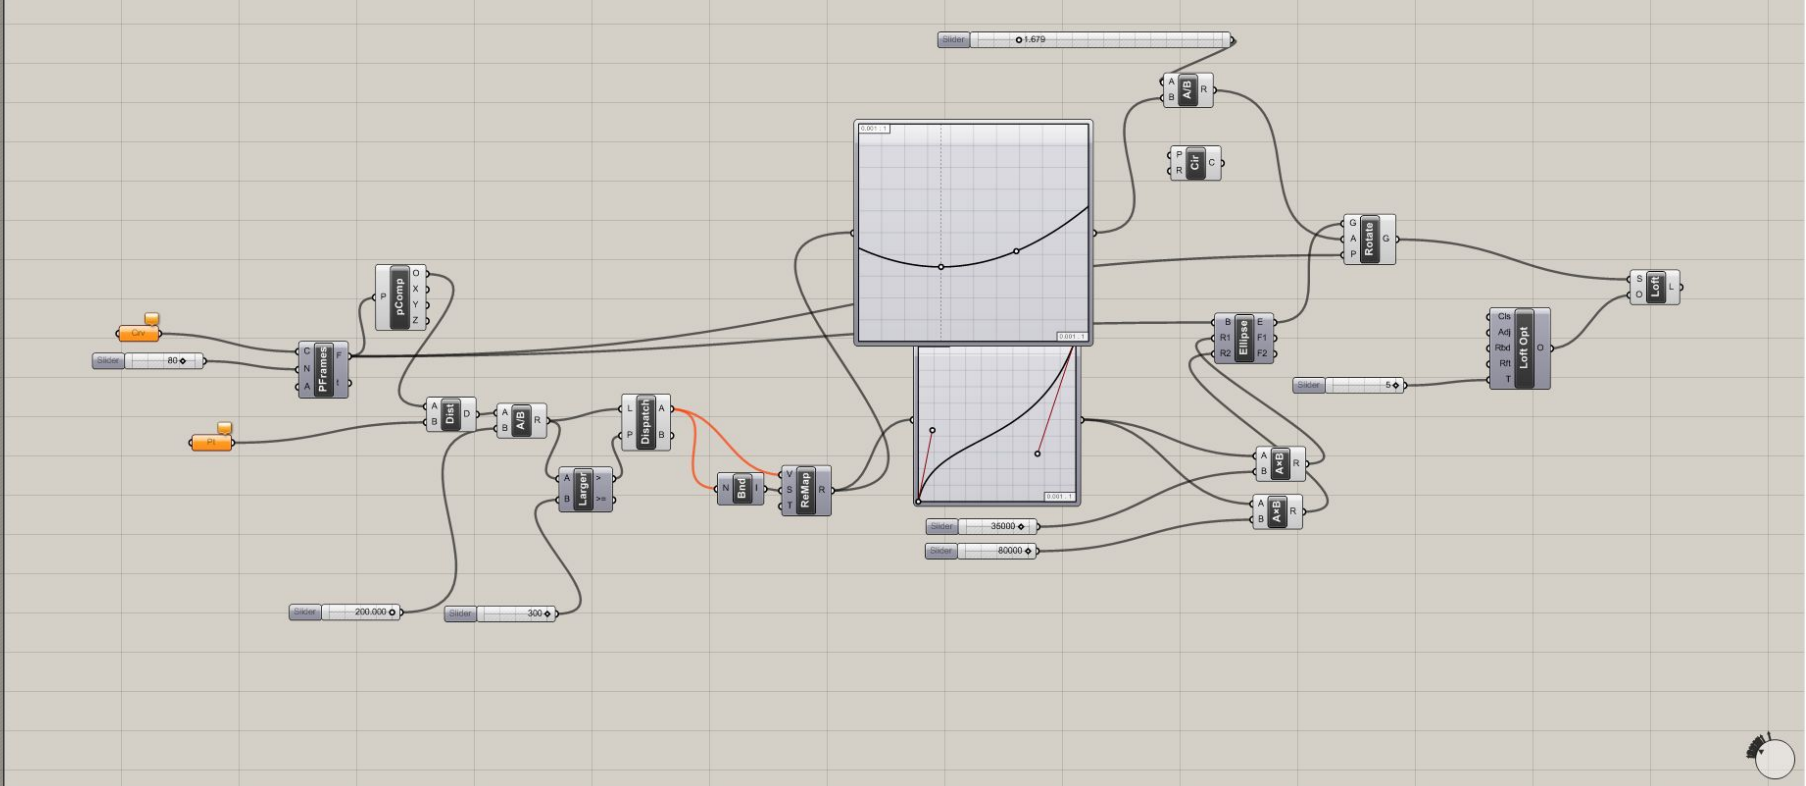

Target

X Target	-39905.667
Y Target	-88859.735
Z Target	18.261
Location	Place...

Wallpaper

Filename	(none)
Show	<input checked="" type="checkbox"/>
Gray	<input checked="" type="checkbox"/>

Layers - All Layers

Name	Color
Default	Black
Layer 05	White
Layer 01	Red
Layer 02	Yellow
Layer 03	Blue
Layer 04	Green

Grasshopper - для лофта тела

File Edit View Arrange Solution Window Help

Params Math Sets Vector Curve Surface Mesh Intersect X-Form

Analysis Freeform Primitive Util

100% Cluster

Autosave complete (4 seconds ago) 0.8.0001

Layers - All Layers

Name	Color	Visible
Default	Black	Checked
Layer 01	Red	Checked
Layer 02	Green	Checked
Layer 03	Blue	Checked
Layer 04	Yellow	Checked
Layer 05	White	Checked

Params Math Sets Vector Curve Surface Mesh Intersect X-Form

Analysis Freeform Primitive Util

100% 0.001:1 Cluster

Autosave complete (7 seconds ago) 0.8.0001

Layers - All Layers

Name	Color	Visible
Default	Black	Checked
Layer 01	Red	Checked
Layer 02	Blue	Checked
Layer 03	Green	Checked
Layer 04	Yellow	Checked
Layer 05	White	Checked