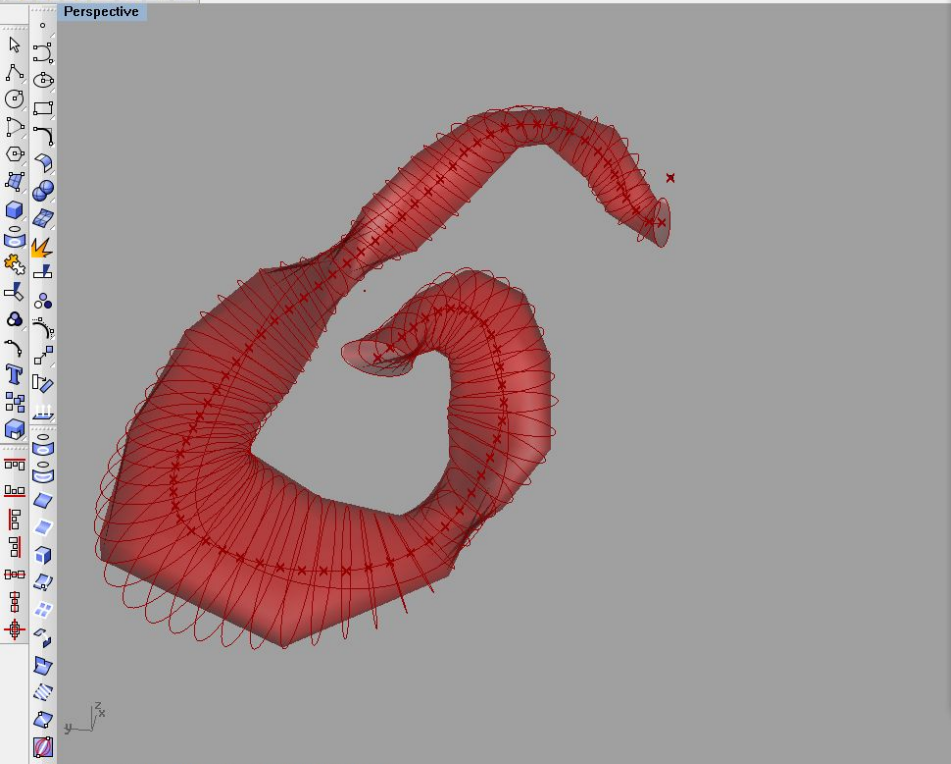

Target

X Target	-39905.667
Y Target	-88859.735
Z Target	18.261
Location	Place...

Wallpaper

Filename	(none)
Show	<input checked="" type="checkbox"/>
Gray	<input checked="" type="checkbox"/>

Layers - All Layers

Name	Color
Default	Black
Layer 05	White
Layer 01	Red
Layer 02	Yellow
Layer 03	Blue
Layer 04	Green

Grasshopper - для лофта тела

File Edit View Arrange Solution Window Help

Params Math Sets Vector Curve Surface Mesh Intersect X-Form

Analysis Freeform Primitive Util

100% Cluster

Autosave complete (4 seconds ago) 0.8.0001

Layers - All Layers

Name	Color	Visible
Default	Black	Checked
Layer 01	Red	Checked
Layer 02	Green	Checked
Layer 03	Blue	Checked
Layer 04	Yellow	Checked
Layer 05	White	Checked

Params Math Sets Vector Curve Surface Mesh Intersect X-Form

Analysis Freeform Primitive Util

100% 0.001:1 Cluster

Autosave complete (7 seconds ago) 0.8.0001

Layers - All Layers

Name	Color	Visible
Default	Black	Checked
Layer 01	Red	Checked
Layer 02	Blue	Checked
Layer 03	Green	Checked
Layer 04	Yellow	Checked
Layer 05	White	Checked