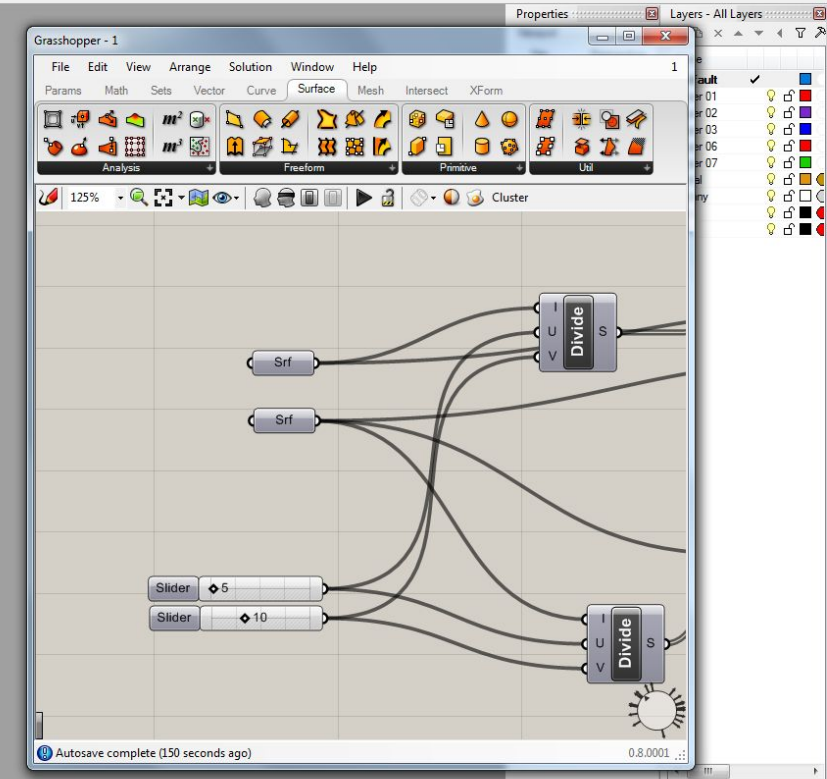

Target

X Target	-39905.667
Y Target	-88859.735
Z Target	18.261
Location	Place...

Wallpaper

Filename	(none)
Show	<input checked="" type="checkbox"/>
Gray	<input checked="" type="checkbox"/>

Layers - All Layers

Name	Color
Default	Black
Layer 05	White
Layer 01	Red
Layer 02	Yellow
Layer 03	Blue
Layer 04	Green

Grasshopper - для лофта тела

File Edit View Arrange Solution Window Help

Params Math Sets Vector Curve Surface Mesh Intersect X-Form

Analysis Freeform Primitive Util

100% Cluster

Autosave complete (4 seconds ago) 0.8.0001

Layers - All Layers

Name	Color	Visible
Default	Black	Checked
Layer 01	Red	Checked
Layer 02	Green	Checked
Layer 03	Blue	Checked
Layer 04	Yellow	Checked
Layer 05	White	Checked