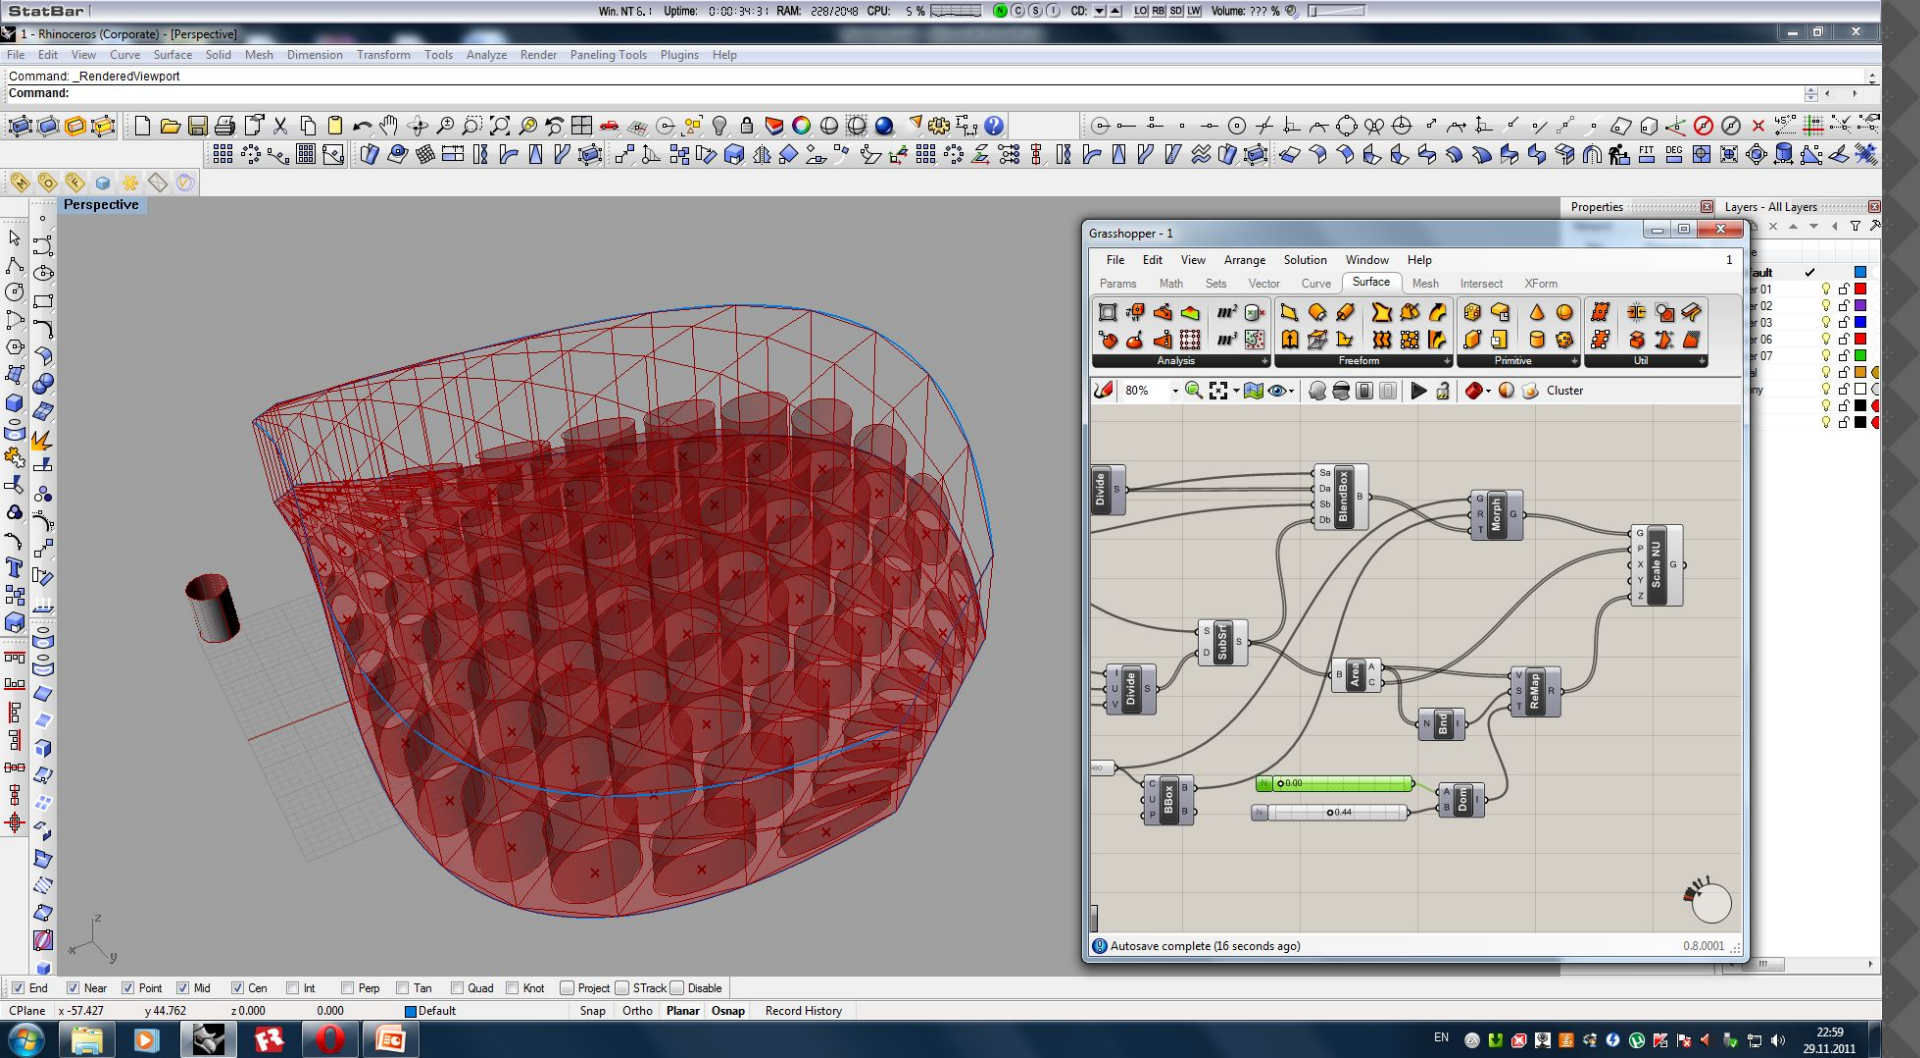

ИНТЕРФЕЙС RHINOCEROS И GRASSHOPPER

Properties Viewport

Title	Top
Width	761
Height	364
Projection	Parallel

Camera

Lens Len...	50.0
X Location	-39905.667
Y Location	-88859.735
Z Location	563830.219
Location	Place...

Target

X Target	-39905.667
Y Target	-88859.735
Z Target	18.261
Location	Place...

Wallpaper

Filename	(none)
Show	<input checked="" type="checkbox"/>
Gray	<input checked="" type="checkbox"/>

Layers - All Layers

Name	Color
Default	Black
Layer 05	White
Layer 01	Red
Layer 02	Yellow
Layer 03	Blue
Layer 04	Green

Grasshopper - для лофта тела

File Edit View Arrange Solution Window Help

Params Math Sets Vector Curve Surface Mesh Intersect X-Form

Analysis Freeform Primitive Util

100% Cluster

Autosave complete (4 seconds ago) 0.8.0001

Layers - All Layers

Name	Color	Visible
Default	Black	Checked
Layer 01	Red	Checked
Layer 02	Green	Checked
Layer 03	Blue	Checked
Layer 04	Yellow	Checked
Layer 05	White	Checked