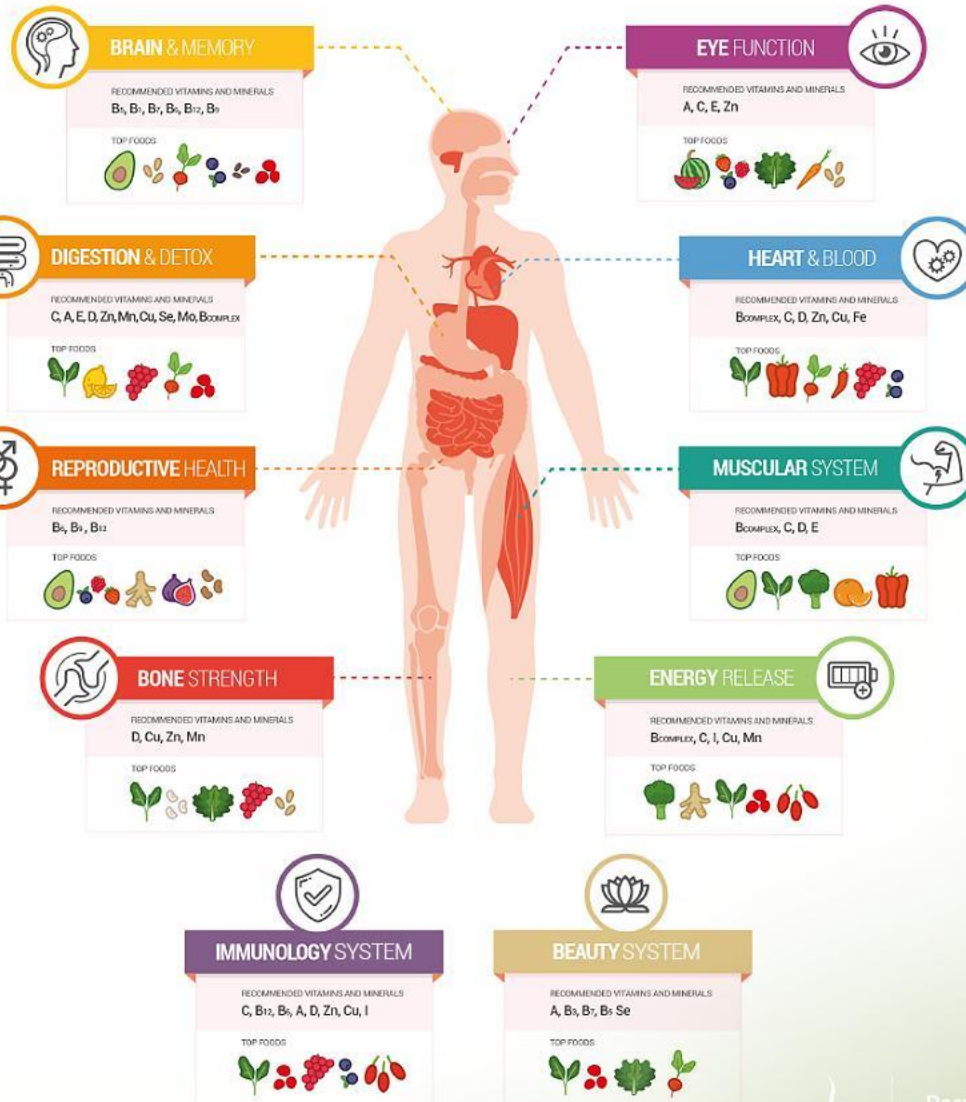

ОЧИЩАЕТ
ОРГАНИЗМ ОТ ТОКСИНОВ

ПОДДЕРЖИВАЕТ
СИСТЕМУ КРОВООБРАЩЕНИЯ

УЛУЧШАЕТ
РЕЗУЛЬТАТЫ МОРФОЛОГИИ

Personal
Excellence
Network

Идеальное сочетание соответствующих экстрактов, витаминов и минералов с заботой о качестве Вашей жизни.