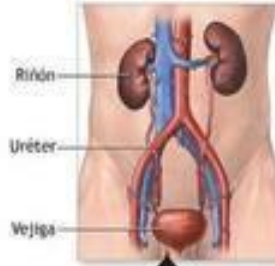

ЦЕНТРАЛЬНЫЙ
ДОМ
СТОМАТОЛОГИИ

Связь зубов с внутренними органами человека

БОЛЬНОЙ ЗУБ – БОЛЬНЫЕ ВНУТРЕННИЕ ОРГАНЫ

Cada diente está relacionado con uno o más Órganos

Riñón y Vejiga
Órganos Sexuales

Hígado

Vesícula Biliar

Pulmones

Páncreas

Intestino Delgado

Dientes Superiores

Intestino Grueso

Estómago

Corazón

Рис. 44 Схема меридианов зубов