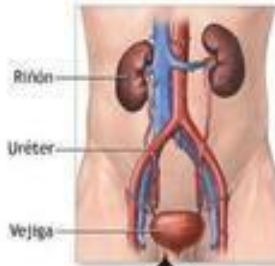

ЦЕНТРАЛЬНЫЙ
ДОМ
СТОМАТОЛОГИИ

Связь зубов с внутренними органами человека

БОЛЬНОЙ ЗУБ – БОЛЬНЫЕ ВНУТРЕННИЕ ОРГАНЫ

Cada diente está relacionado con uno o más Órganos

Riñón y Vejiga
Órganos Sexuales

Hígado

Vesícula Biliar

Pulmones

Páncreas

Intestino Delgado

Dientes Superiores

Intestino Grueso

Estómago

Corazon

Рис. 44 Схема меридианов зубов