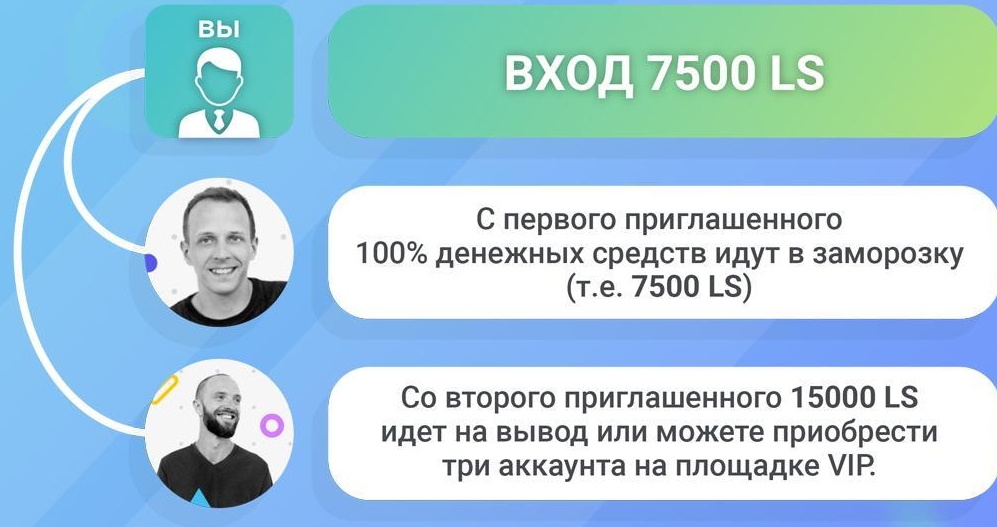

Удвоитель

Если Вы хотите продолжить работу в площадке Fast VIP, вам необходимо заново купить пакет в площадке, все новые приобретенные пакеты попадают под вышестоящего спонсора и так далее, по спонсорской привязке!

Площадка Fast VIP