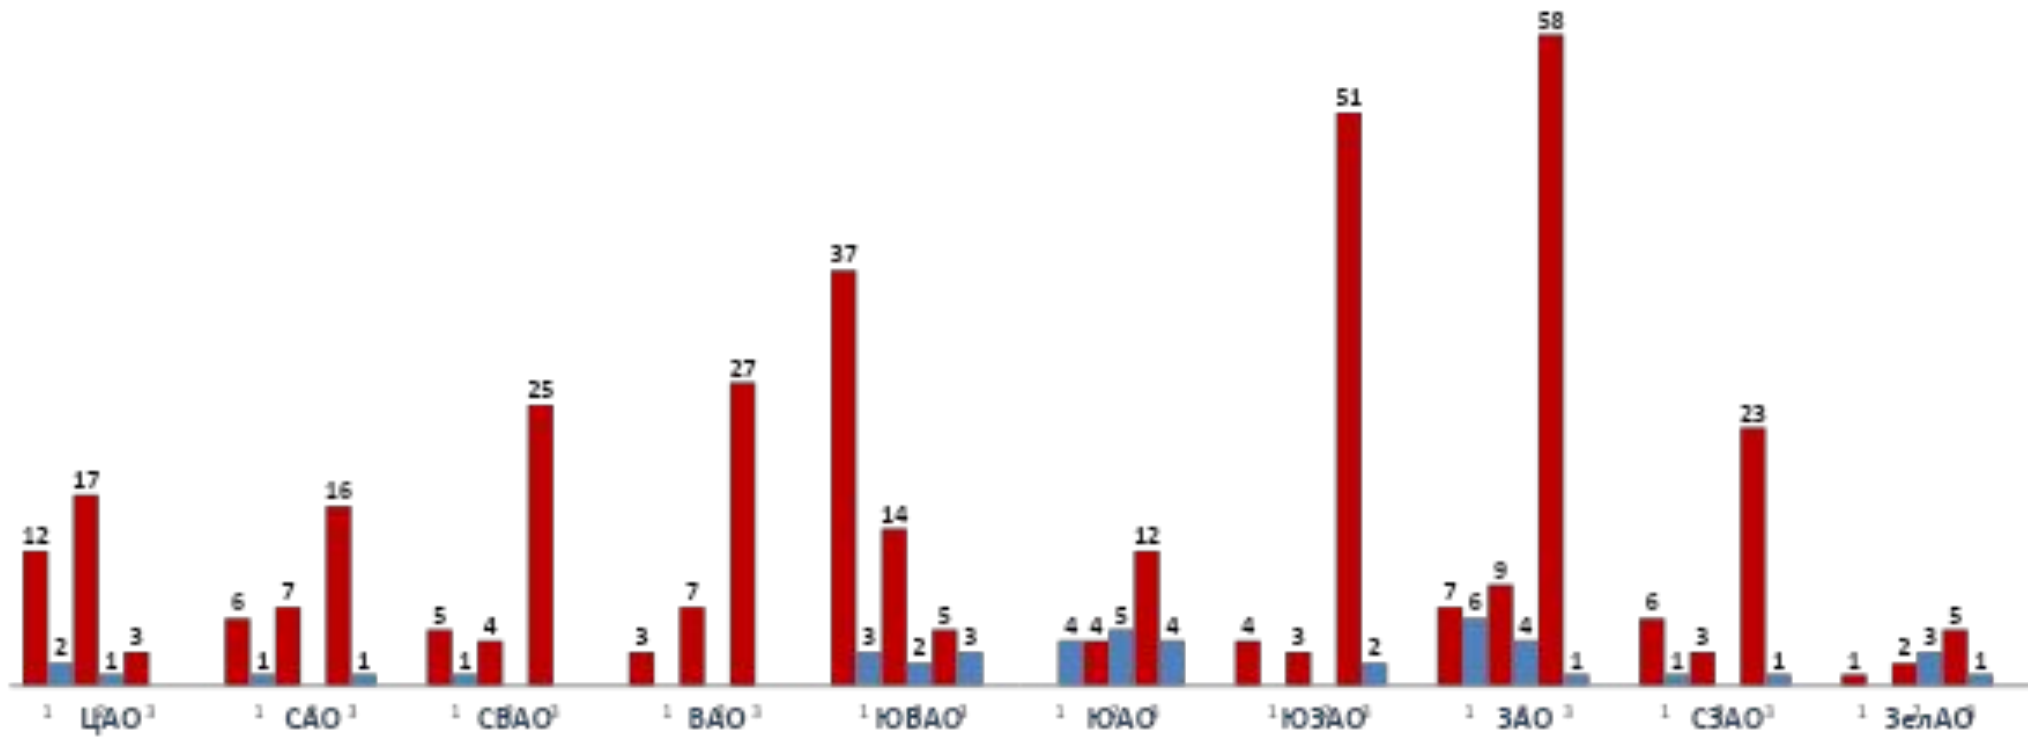

Динамика общего количества нарушений санитарного содержания мест накопления отходов по итогам еженедельных комплексных проверок проведенных ДЖКХ, в период с 15.12.2020 по 25.01.2021