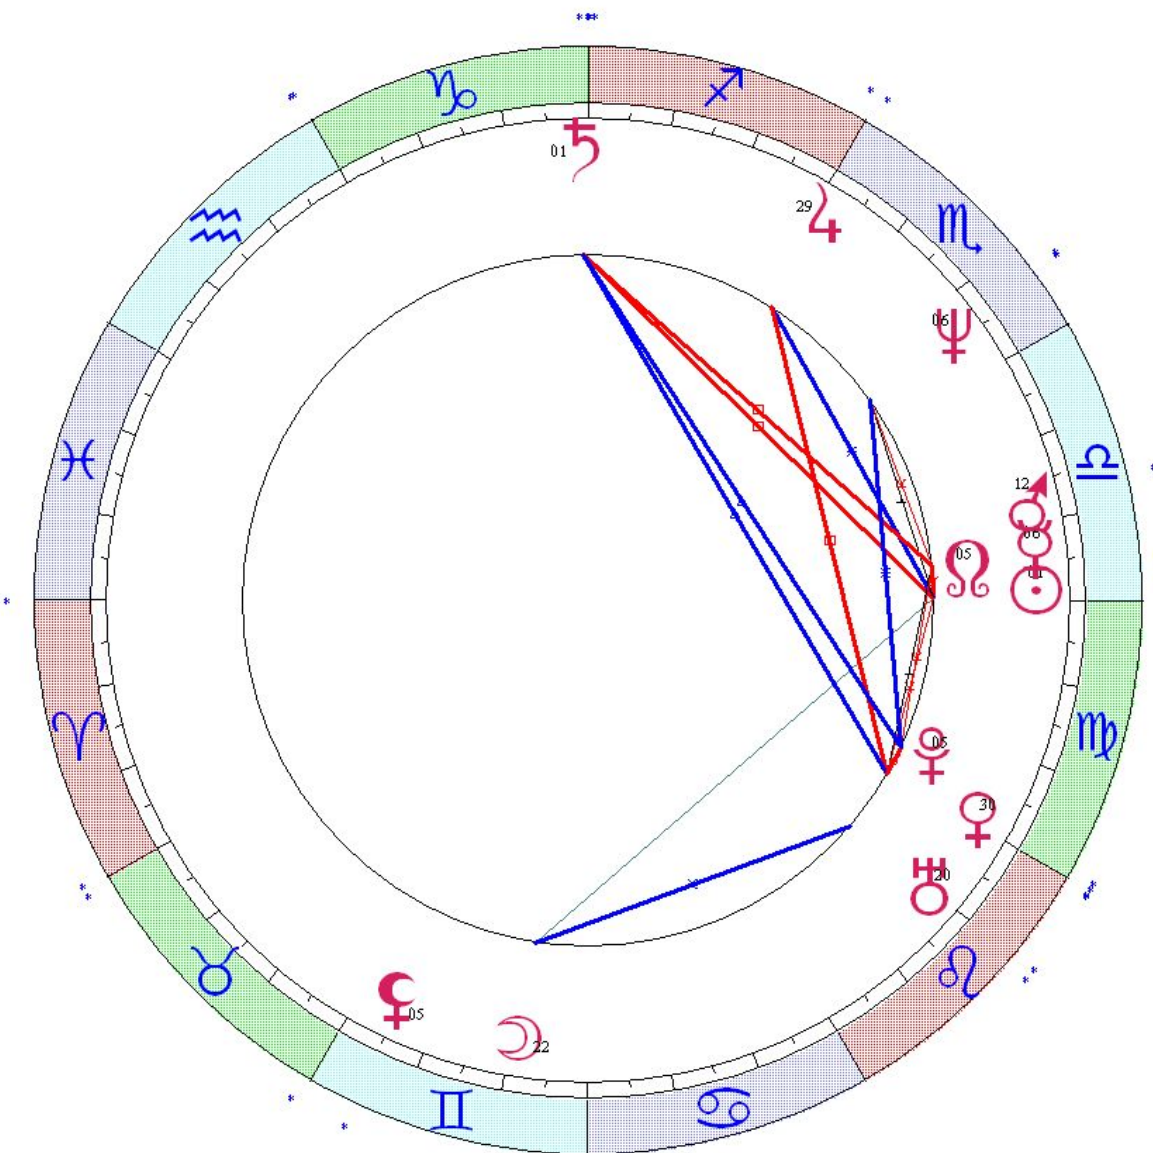

♌ 25 ♌ 39

☉♂	☉♂	☉♂
☉♂	☉♂	☉♂
☉♂	☉♂	☉♂
☉♂	☉♂	☉♂
☉♂	☉♂	☉♂
☉♂	☉♂	☉♂
☉♂	☉♂	☉♂
☉♂	☉♂	☉♂
☉♂	☉♂	☉♂
☉♂	☉♂	☉♂

Цепочки по владению

Цепочки по изгнанию

Какурина Галина
 LT: 24.09.1959 12:00:00 Чт
 GMT:24.09.1959 06:00:00
 ИСИЛЬКУЛЬ, РОССИЯ, Омская
 54N55 71E16
 Дома: Зодиак
 Натальная карта
 20-й лунный день

- ☉ 00 ♌ 27
- ☽ 21 ♋ 08
- ☿ 05 ♌ 39
- ♀ 29 ♋ 55
- ♂ 11 ♌ 55
- ♁ 28 ♌ 02
- ♂ 00 ♋ 46
- ♂ 19 ♋ 19
- ♂ 05 ♌ 24
- ♂ 04 ♌ 50
- ♂ 04 ♌ 01

- ♀ 04 ♋ 35

☉☽	☉♂	☉♀
☉♁	☉♂	☉♁
☽♁	♂♁	♂♁
♂♁	♂♀	♀♁
♀♁	♀♂	♀♁
♂♂	♂♂	♂♂

Цепочки по владению