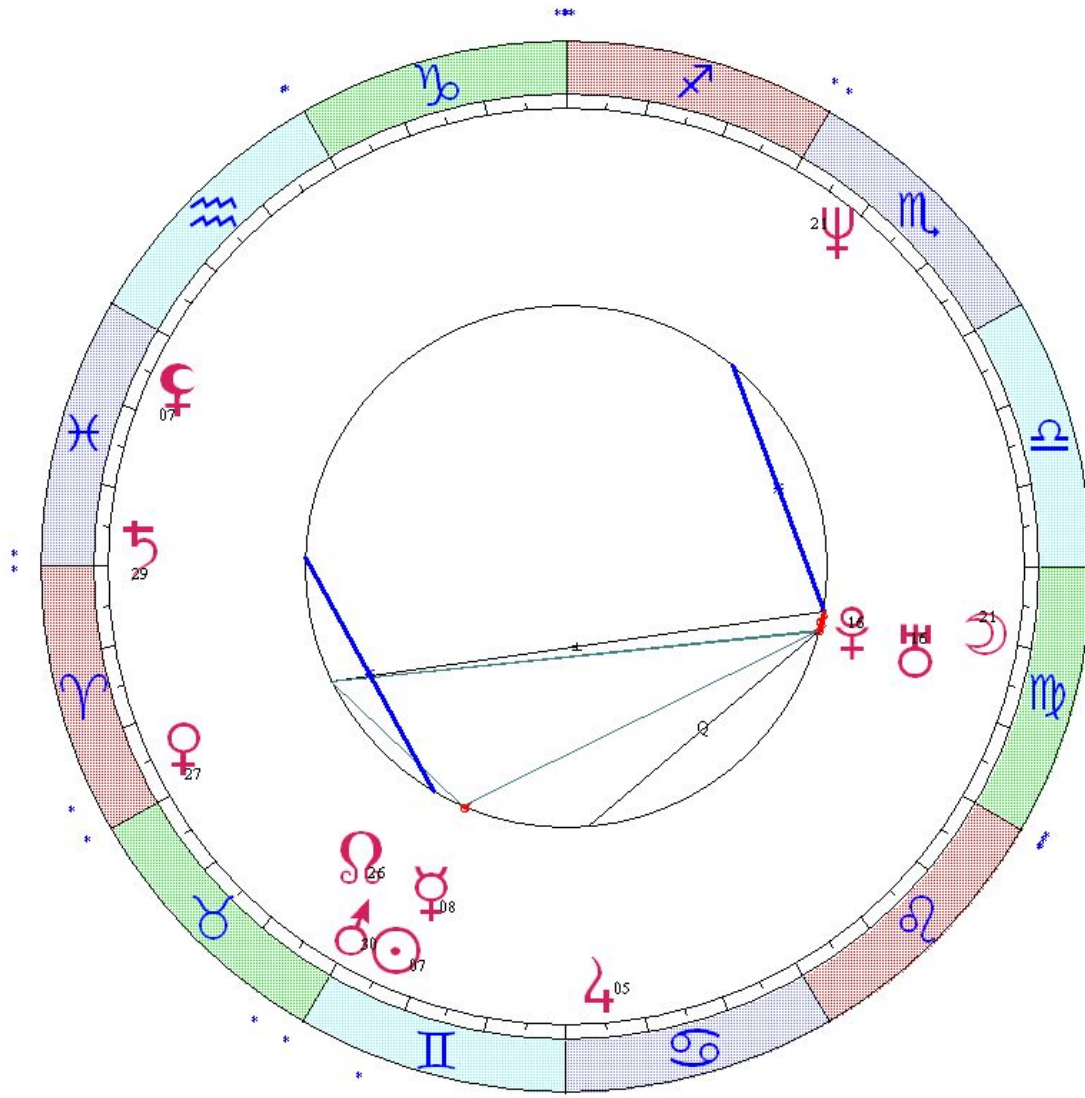

ВЫСШАЯ ШКОЛА КЛАССИЧЕСКОЙ АСТРОЛОГИИ

# Космограммы студентов

Албина Аурелия  
 LT: 28.05.1966 12:20:00 с6  
 GMT:28.05.1966 09:20:00  
 КИШИНЕВ, МОЛДАВИЯ  
 47N00 28E50  
 Дома: Зодиак  
 Натальная карта  
 8-й лунный день

- ☉ 06 ♀ 36
- ☽ 20 ♀ 09
- ♃ 07 ♀ 59
- ♄ 26 ♀ 08
- ♅ 29 ♀ 37
- ♆ 04 ♀ 37
- ♇ 28 ♀ 06
- ♈ 15 ♀ 30
- ♉ 20 ♀ 22г
- ♊ 15 ♀ 48
- ♋ 25 ♀ 17

♌ 06 ♀ 21

- ☉♂ ☉40 ♀ ☉100♂
- ☽♂ ☽♂ ☽♂♂
- ♃♂ ♃140♂ ♃140♂
- ♄♂ ♄♂ ♄♂♂

Цепочки по владению

Цепочки по изгнанию

Гулевская Татьяна  
 LT: 05.08.1964 12:23:00 Ср  
 GMT:05.08.1964 09:23:00  
 ЕВПАТОРИЯ, УКРАИНА  
 45N12 33E22  
 Дома: Зодиак  
 Натальная карта  
 27-й лунный день