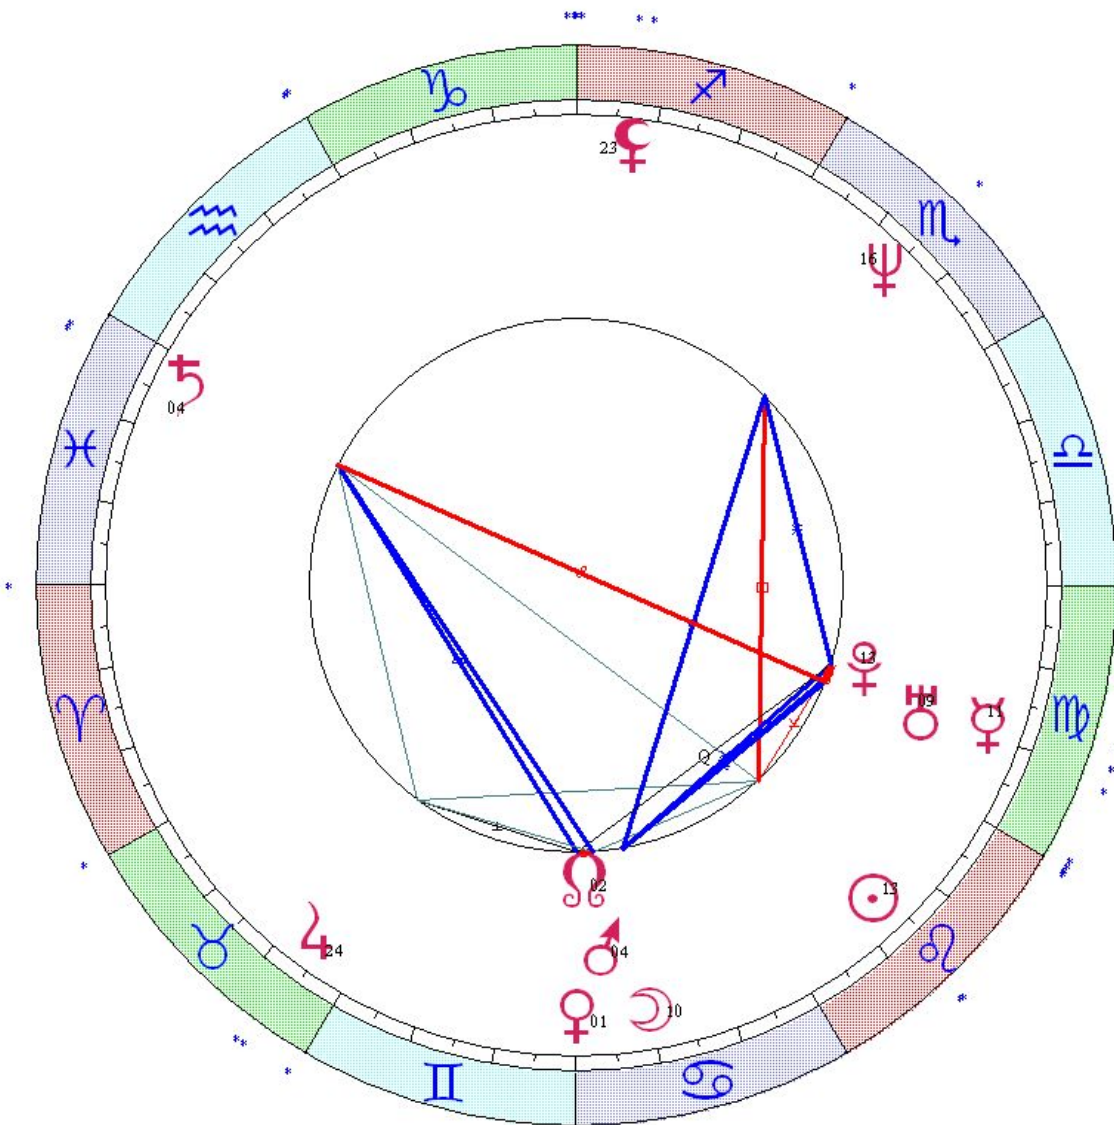

- ☉ 06 ♀ 36
- ☽ 20 ♀ 09
- ♃ 07 ♀ 59
- ♄ 26 ♀ 08
- ♅ 29 ♀ 37
- ♆ 04 ♀ 37
- ♇ 28 ♀ 06
- ♈ 15 ♀ 30
- ♉ 20 ♀ 22г
- ♊ 15 ♀ 48
- ♋ 25 ♀ 17

♌ 06 ♀ 21

- ☉♂ ☉40 ♀ ☉100♂
- ☽♂ ☽♂ ☽♂♂
- ♃♂ ♃140♂ ♃140♂
- ♄♂ ♄♂ ♄♂♂

Цепочки по владению

Цепочки по изгнанию

Гулевская Татьяна
 LT: 05.08.1964 12:23:00 Ср
 GMT:05.08.1964 09:23:00
 ЕВПАТОРИЯ, УКРАИНА
 45N12 33E22
 Дома: Зодиак
 Натальная карта
 27-й лунный день

- ☉ 12 ♍ 58
- ☽ 09 ♋ 53
- ♀ 10 ♎ 17
- ♃ 00 ♋ 01
- ♄ 03 ♋ 46
- ♅ 23 ♉ 34
- ♆ 03 ♋ 05x
- ♇ 08 ♎ 42
- ♈ 15 ♍ 05
- ♉ 12 ♎ 53
- ♊ 01 ♋ 30x

- ♋ 22 ♉ 42

- ☉40 ♄ ☉80 ♄ ☉160 ♄
- ☉☐♂ ☉♂♀ ☉♂♂
- ♂♂♂ ♂♂♂ ♂♂♂
- ♀♂♂ ♀♂♂ ♀♂♂
- ♀♂♂ ♀♂♂ ♀♂♂
- ♂40 ♄ ♂♂♂ ♀80 ♄
- ♂♂♂ ♂♂♂ ♀♂♂

Цепочки по владению

Цепочки по изгнанию

Балмакова Лариса

LT: 21.06.1971 16:00:00 Пн

GMT:21.06.1971 13:00:00

ГОМЕЛЬ, БЕЛОРУССИЯ

52N25 31E00

Дома: Зодиак

Натальная карта

28-й лунный день

☉ 29 II 31
☽ 12 II 00
♂ 29 II 41
♀ 11 II 15
♃ 19 III 36
♄ 28 III 13r
♅ 00 III 21
♆ 09 III 26
♁ 00 III 58r
♂ 27 III 02
♁ 15 III 25r