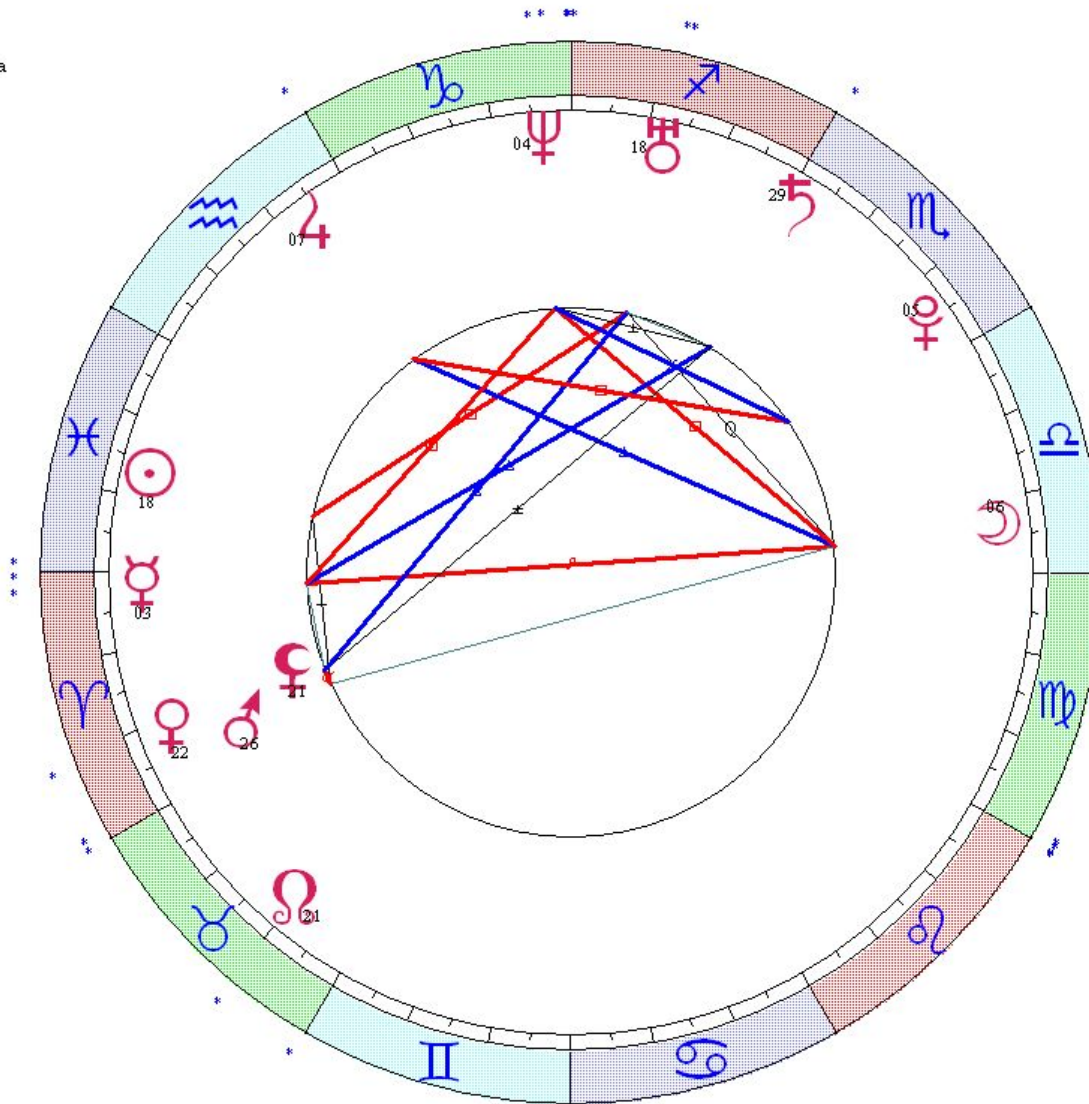

♀ 16 ♋ 52

☽ ♁ ♁ ☽160♁ ☽100♀
 ♁ ♁ ♁ ♁140♀ ♁ ☽ ♁
 ♁ ♁ ♁ ♁ ♁ ♁ ♁ ♁ ♁
 ♁ ♁ ♁ ♁ ♁ ♁ ♁ ♁ ♁

Цепочки по владению

Цепочки по изгнанию

Зубкова Анастасия

LT: 08.03.1985 12:44:00 Пт

GMT:08.03.1985 08:44:00

САМАРА (КУЙБЫШЕВ), РОССИЯ, Сама

53N12 50E09

Дома: Зодиак

Натальная карта

17-й лунный день

- ☉ 17 ♋ 44
- ☽ 05 ♋ 38
- ☿ 02 ♏ 24
- ♀ 21 ♏ 44
- ♂ 25 ♏ 00
- ♃ 06 ♋ 30
- ♄ 28 ♎ 08r
- ♅ 17 ♌ 53
- ♆ 03 ♃ 24
- ♇ 04 ♎ 29r
- ♁ 20 ♉ 07r

☾ 20 ♏ 31

- | | | |
|------|------|------|
| ☉ ♁♂ | ☽ ♁♂ | ☿ ♁♂ |
| ☽ ♁♂ | ☽ ♁♂ | ☽ ♁♂ |
| ☽ ♁♂ | ☽ ♁♂ | ☽ ♁♂ |
| ☽ ♁♂ | ☽ ♁♂ | ☽ ♁♂ |
| ☽ ♁♂ | ☽ ♁♂ | ☽ ♁♂ |
| ☽ ♁♂ | ☽ ♁♂ | ☽ ♁♂ |