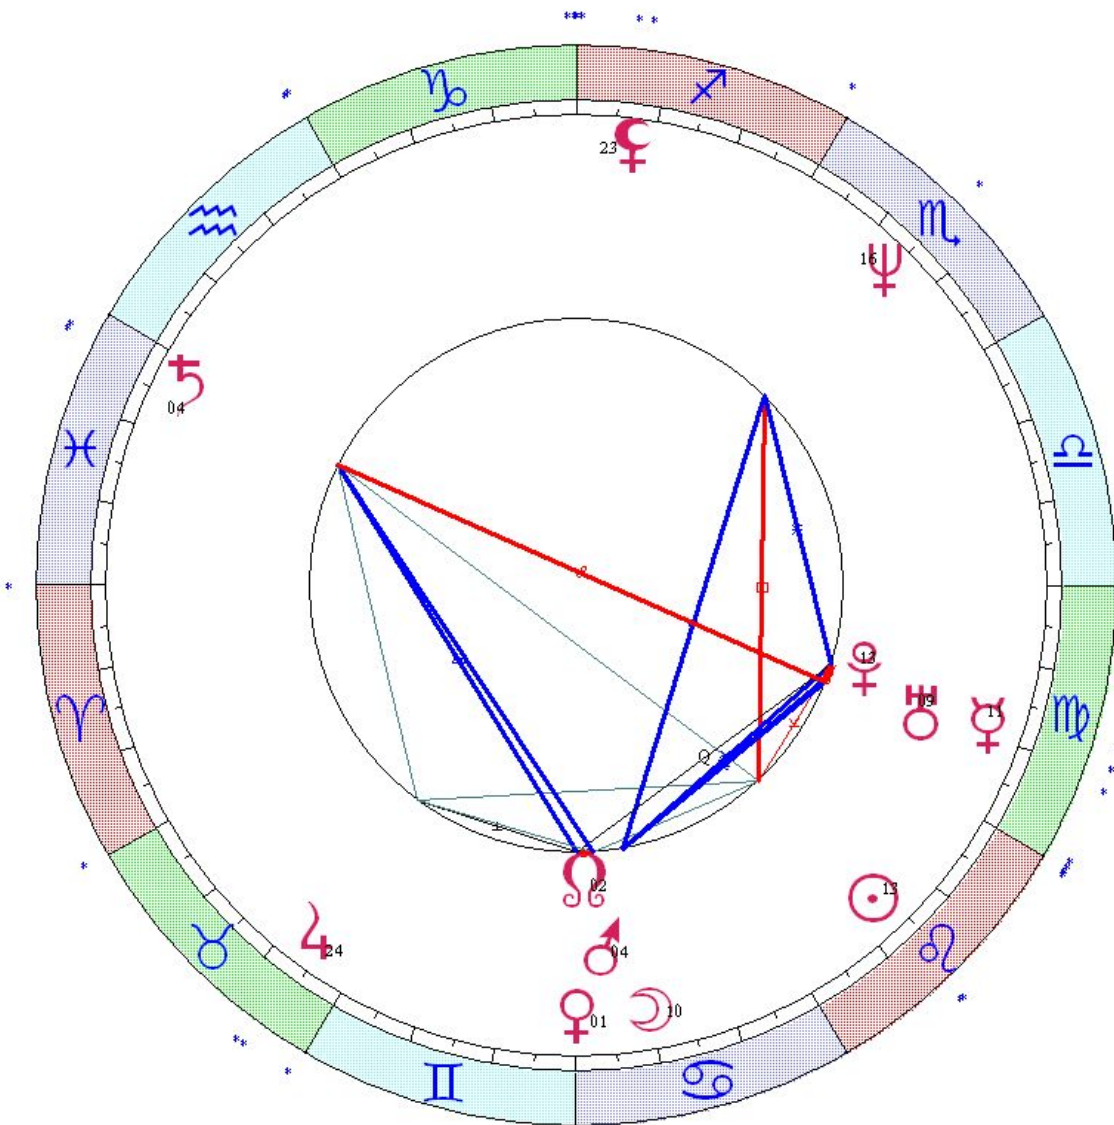

# Космограммы студентов

Албина Аурелия  
 LT: 28.05.1966 12:20:00 с6  
 GMT:28.05.1966 09:20:00  
 КИШИНЕВ, МОЛДАВИЯ  
 47N00 28E50  
 Дома: Зодиак  
 Натальная карта  
 8-й лунный день

- ☉ 06 ♀ 36
- ☽ 20 ♀ 09
- ♃ 07 ♀ 59
- ♄ 26 ♀ 08
- ♅ 29 ♀ 37
- ♆ 04 ♀ 37
- ♇ 28 ♀ 06
- ♈ 15 ♀ 30
- ♉ 20 ♀ 22г
- ♊ 15 ♀ 48
- ♋ 25 ♀ 17

♌ 06 ♀ 21

- ☉♂ ☉40 ♀ ☉100♂
- ☽♂ ☽♂ ☽♂♂
- ♃♂ ♃140♂ ♃140♂
- ♄♂ ♄♂ ♄♂♂

Цепочки по владению

Цепочки по изгнанию

Гулевская Татьяна  
 LT: 05.08.1964 12:23:00 Ср  
 GMT:05.08.1964 09:23:00  
 ЕВПАТОРИЯ, УКРАИНА  
 45N12 33E22  
 Дома: Зодиак  
 Натальная карта  
 27-й лунный день

- ☉ 12 ♍ 58
- ☽ 09 ♋ 53
- ♀ 10 ♎ 17
- ♃ 00 ♋ 01
- ♄ 03 ♋ 46
- ♅ 23 ♉ 34
- ♆ 03 ♋ 05x
- ♇ 08 ♎ 42
- ♈ 15 ♍ 05
- ♉ 12 ♎ 53
- ♊ 01 ♋ 30x

♋ 22 ♌ 42

- ☉40 ♄ ☉80 ♄ ☉160 ♄
- ☉☐♂ ☉☐♀ ☉☐♂
- ♃♂♂ ♃♃♂ ♃♃♂
- ♀♂♂ ♀♂♂ ♀♂♂
- ♄40 ♄♂♂ ♄80 ♄
- ♅♂♂ ♅♂♂ ♅♂♂

Цепочки по владению

Цепочки по изгнанию

Ⓣ < s m h D M Y > + - 1

Неверова Наталья  
 LT: 25.02.1977 03:00:00 Пт  
 GMT: 25.02.1977 00:00:00  
 МАРИ-ТУРЕК, РОССИЯ, Мари-Эл  
 56N47 49E36  
 Дома: Зодиак  
 Натальная карта  
 8-й лунный день