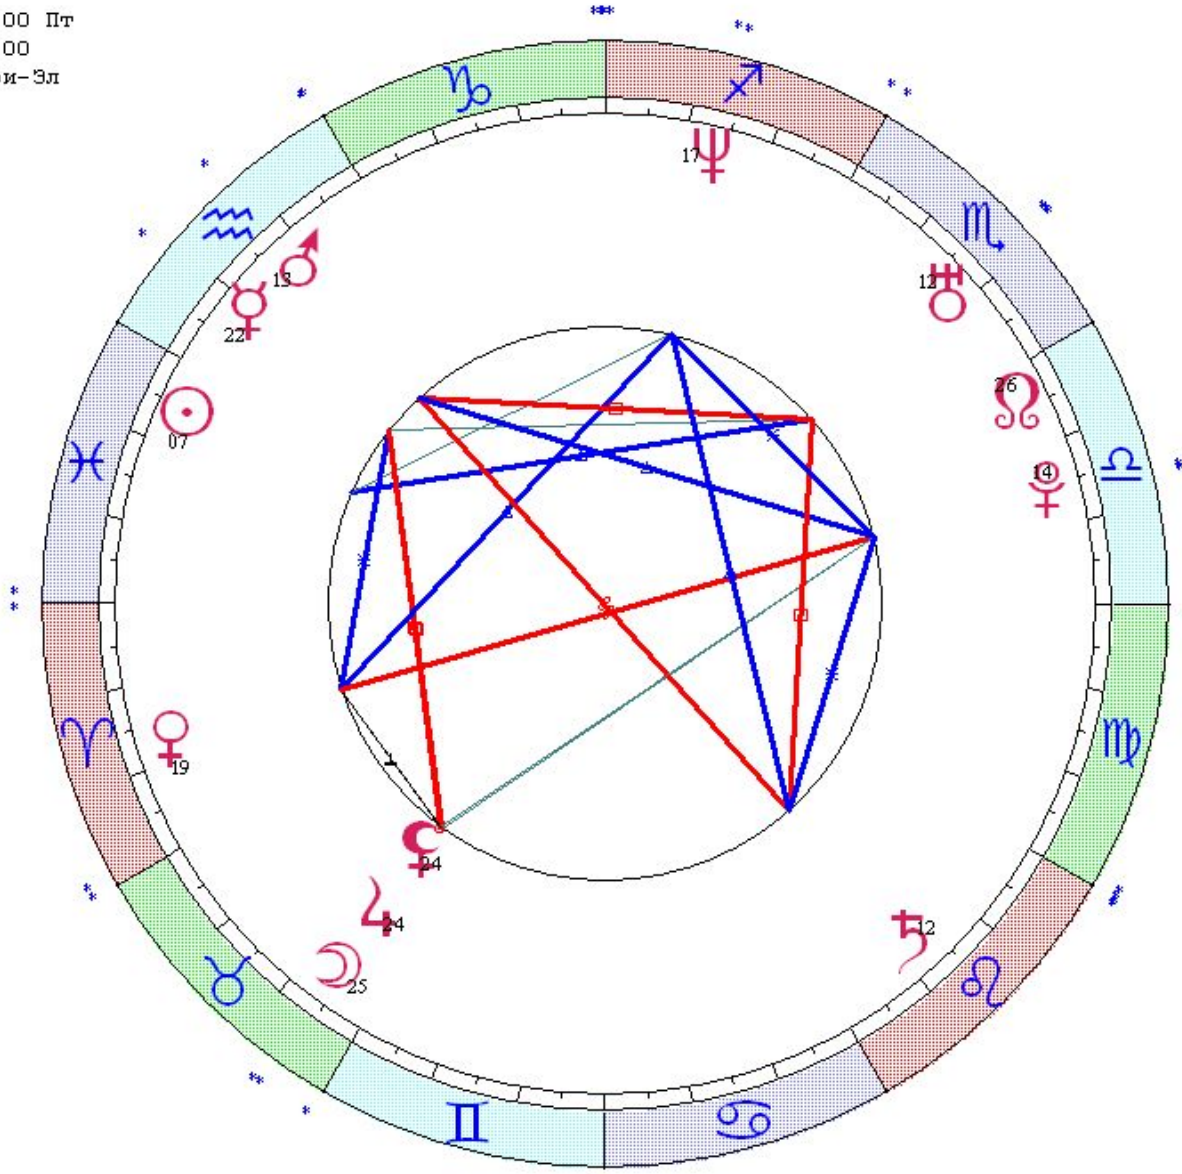

Неверова Наталья
LT: 25.02.1977 03:00:00 Пт
GMT: 25.02.1977 00:00:00
МАРИ-ТУРЕК, РОССИЯ, Мари-Эл
56N47 49E36
Дома: Зодиак
Натальная карта
8-й лунный день

- ☉ 06 ♋ 16
- ☽ 24 ♉ 11
- ♃ 21 ♋ 06
- ♄ 18 ♋ 12
- ♅ 12 ♋ 00
- ♆ 23 ♉ 50
- ♇ 11 ♈ 41г
- ♈ 11 ♍ 44г
- ♉ 16 ♌ 01
- ♊ 13 ♎ 45г
- ♋ 25 ♎ 29
- ♌ 23 ♉ 33

☉ Δ ☿	☉ 80 ♀	☽ □ ♀
☽ ⊥ ♀	☽ ♂ ♌	☽ 140 ☿
♃ × ♀	♃ □ ♌	♃ 100 ☿
♄ ⊥ ♌	♄ ♀ ♋	♄ ♀ ☿
♅ ♀ ♃	♅ □ ☿	♅ Δ ☿
♆ 140 ☿	♆ □ ☿	♆ Δ ♀
♇ × ☿	♇ × ☿