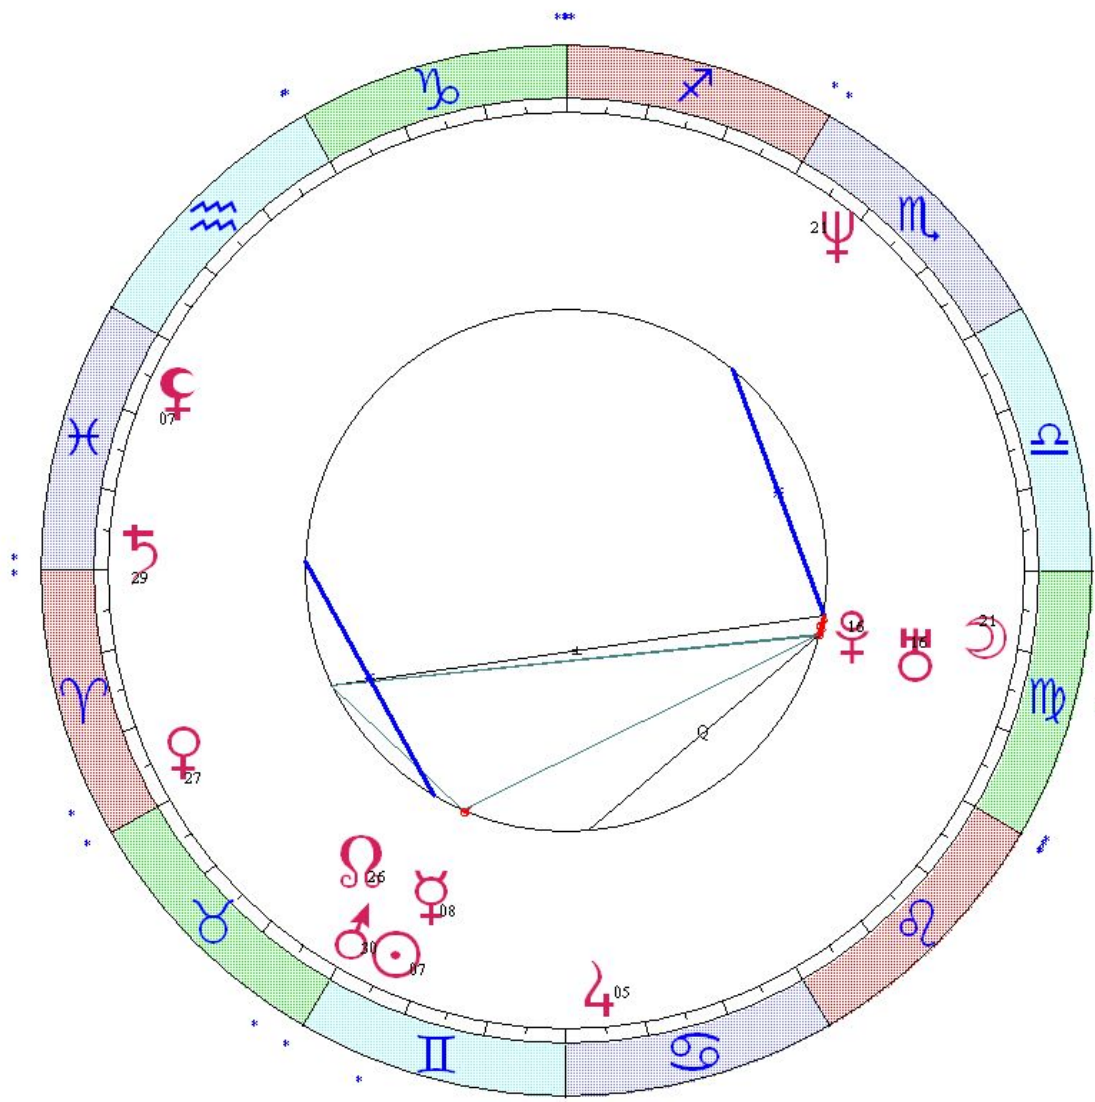

ВЫСШАЯ ШКОЛА КЛАССИЧЕСКОЙ АСТРОЛОГИИ

Космограммы студентов

Албина Аурелия
 LT: 28.05.1966 12:20:00 с6
 GMT:28.05.1966 09:20:00
 КИШИНЕВ, МОЛДАВИЯ
 47N00 28E50
 Дома: Зодиак
 Натальная карта
 8-й лунный день

- ☉ 06 ♀ 36
- ☽ 20 ♀ 09
- ♃ 07 ♀ 59
- ♄ 26 ♀ 08
- ♅ 29 ♀ 37
- ♆ 04 ♀ 37
- ♇ 28 ♀ 06
- ♈ 15 ♀ 30
- ♉ 20 ♀ 22г
- ♊ 15 ♀ 48
- ♋ 25 ♀ 17

♌ 06 ♀ 21

- ☉♂ ☉40 ♀ ☉100♂
- ☽♂ ☽♂ ☽♂♂
- ♃♂ ♃140♂ ♃140♂
- ♄♂ ♄♂ ♄♂♂

Цепочки по владению

Цепочки по изгнанию

Гулевская Татьяна
 LT: 05.08.1964 12:23:00 Ср
 GMT:05.08.1964 09:23:00
 ЕВПАТОРИЯ, УКРАИНА
 45N12 33E22
 Дома: Зодиак
 Натальная карта
 27-й лунный день

- ☉ 12 ♍ 58
- ☽ 09 ♋ 53
- ♀ 10 ♎ 17
- ♃ 00 ♋ 01
- ♄ 03 ♋ 46
- ♅ 23 ♉ 34
- ♆ 03 ♋ 05x
- ♇ 08 ♎ 42
- ♈ 15 ♍ 05
- ♉ 12 ♎ 53
- ♊ 01 ♋ 30x