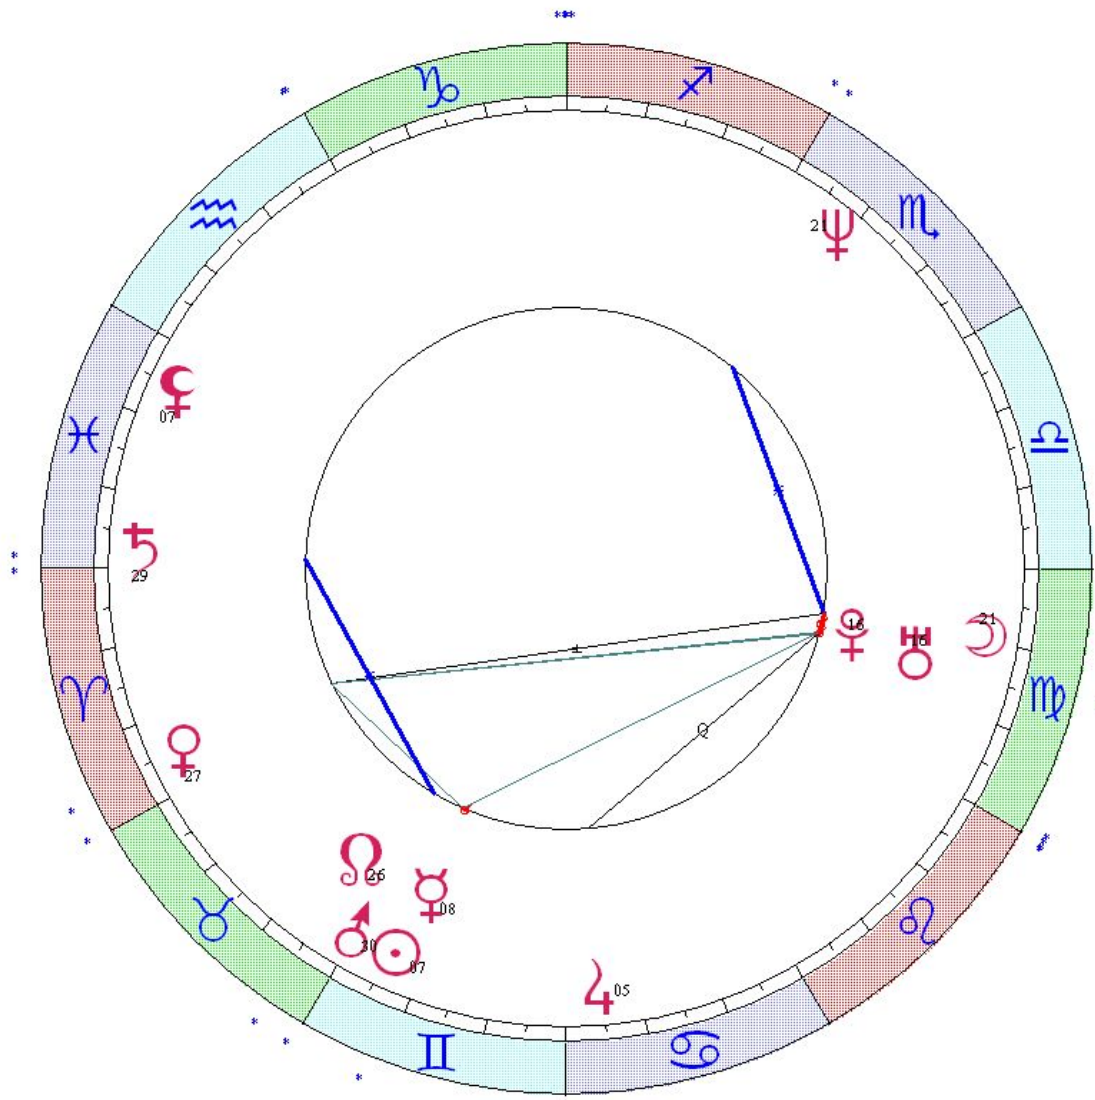

ВЫСШАЯ ШКОЛА КЛАССИЧЕСКОЙ АСТРОЛОГИИ

Космограммы студентов

Албина Аурелия
 LT: 28.05.1966 12:20:00 с6
 GMT:28.05.1966 09:20:00
 КИШИНЕВ, МОЛДАВИЯ
 47N00 28E50
 Дома: Зодиак
 Натальная карта
 8-й лунный день

- ☉ 06 ♀ 36
- ☽ 20 ♀ 09
- ♃ 07 ♀ 59
- ♄ 26 ♀ 08
- ♅ 29 ♀ 37
- ♆ 04 ♀ 37
- ♇ 28 ♀ 06
- ♈ 15 ♀ 30
- ♉ 20 ♀ 22г
- ♊ 15 ♀ 48
- ♋ 25 ♀ 17

♌ 06 ♀ 21

- ☉♂ ☉40 ♀ ☉100♂
- ☽♂ ☽♂ ☽♂♂
- ♃♂ ♃140♂ ♃140♂
- ♄♂ ♄♂ ♄♂♂

Цепочки по владению

Цепочки по изгнанию

Гулевская Татьяна
 LT: 05.08.1964 12:23:00 Ср
 GMT:05.08.1964 09:23:00
 ЕВПАТОРИЯ, УКРАИНА
 45N12 33E22
 Дома: Зодиак
 Натальная карта
 27-й лунный день

- ☉ 12 ♏ 58
- ☽ 09 ♎ 53
- ♀ 10 ♎ 17
- ♁ 00 ♎ 01
- ♂ 03 ♎ 46
- ♃ 23 ♉ 34
- ♅ 03 ♉ 05x
- ♄ 08 ♎ 42
- ♆ 15 ♎ 05
- ♁ 12 ♎ 53
- ♁ 01 ♎ 30x