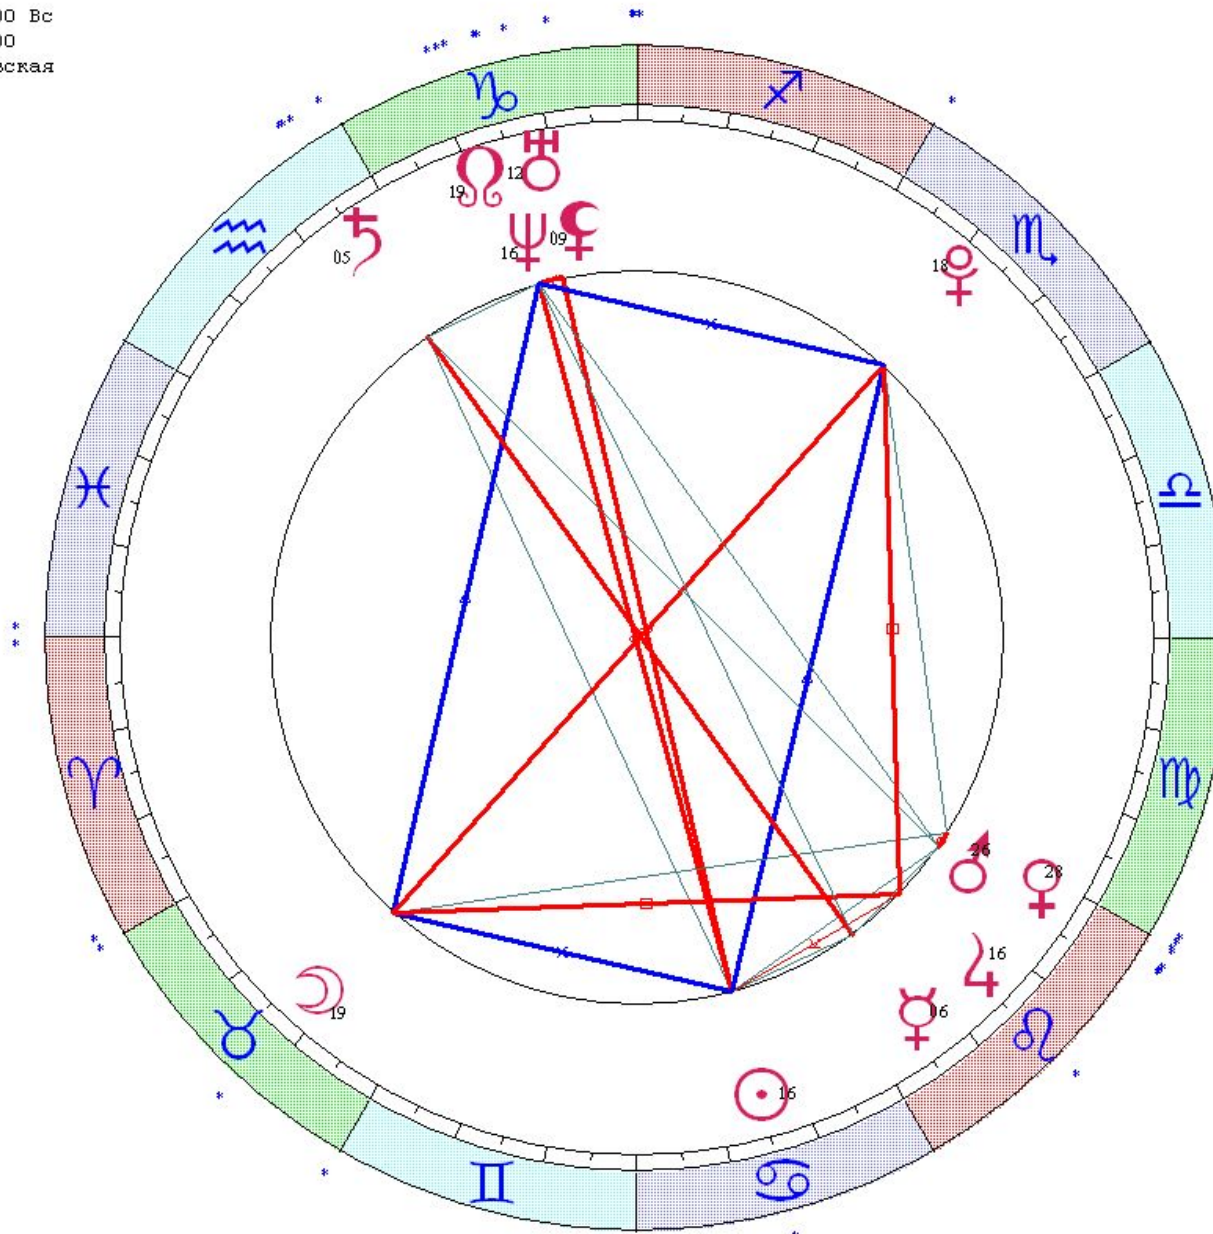

Залескина Алина

LT: 07.07.1991 20:30:00 Вс

GMT:07.07.1991 17:30:00

САРАТОВ, РОССИЯ, Саратовская

51N34 46E02

Дома: Зодиак

Натальная карта

25-й лунный день

○ 15 ♄ 06
☾ 18 ♃ 27
♃ 05 ♉ 54
♀ 27 ♉ 44
♄ 25 ♉ 14
♂ 15 ♉ 43
♅ 04 ♋ 54z
♁ 11 ♊ 41z
♁ 15 ♊ 23z
♁ 17 ♋ 41z
♁ 18 ♊ 57z

♀ 08 ♊ 05

○ ✕ ☾	○ 20 ♃	○ 40 ♄
○ ♃ ♄	○ 60 ♃	○ ♃ ♄
○ ♃ ♄	○ ♄ ♃	○ 100 ♃
☾ ☾ ♄	☾ ♄ ♃	☾ ♃ ♄
♀ ♃ ♄	♀ ♄ ♃	♀ 160 ♃
♄ ♃ ♄	♄ ♄ ♃	♄ 160 ♃
♄ ♃ ♄	♄ ♄ ♃	♄ 20 ♃
♄ ♃ ♄	♄ ♄ ♃	♄ ♃ ♄

Цепочки по владению

Цепочки по изгнанию