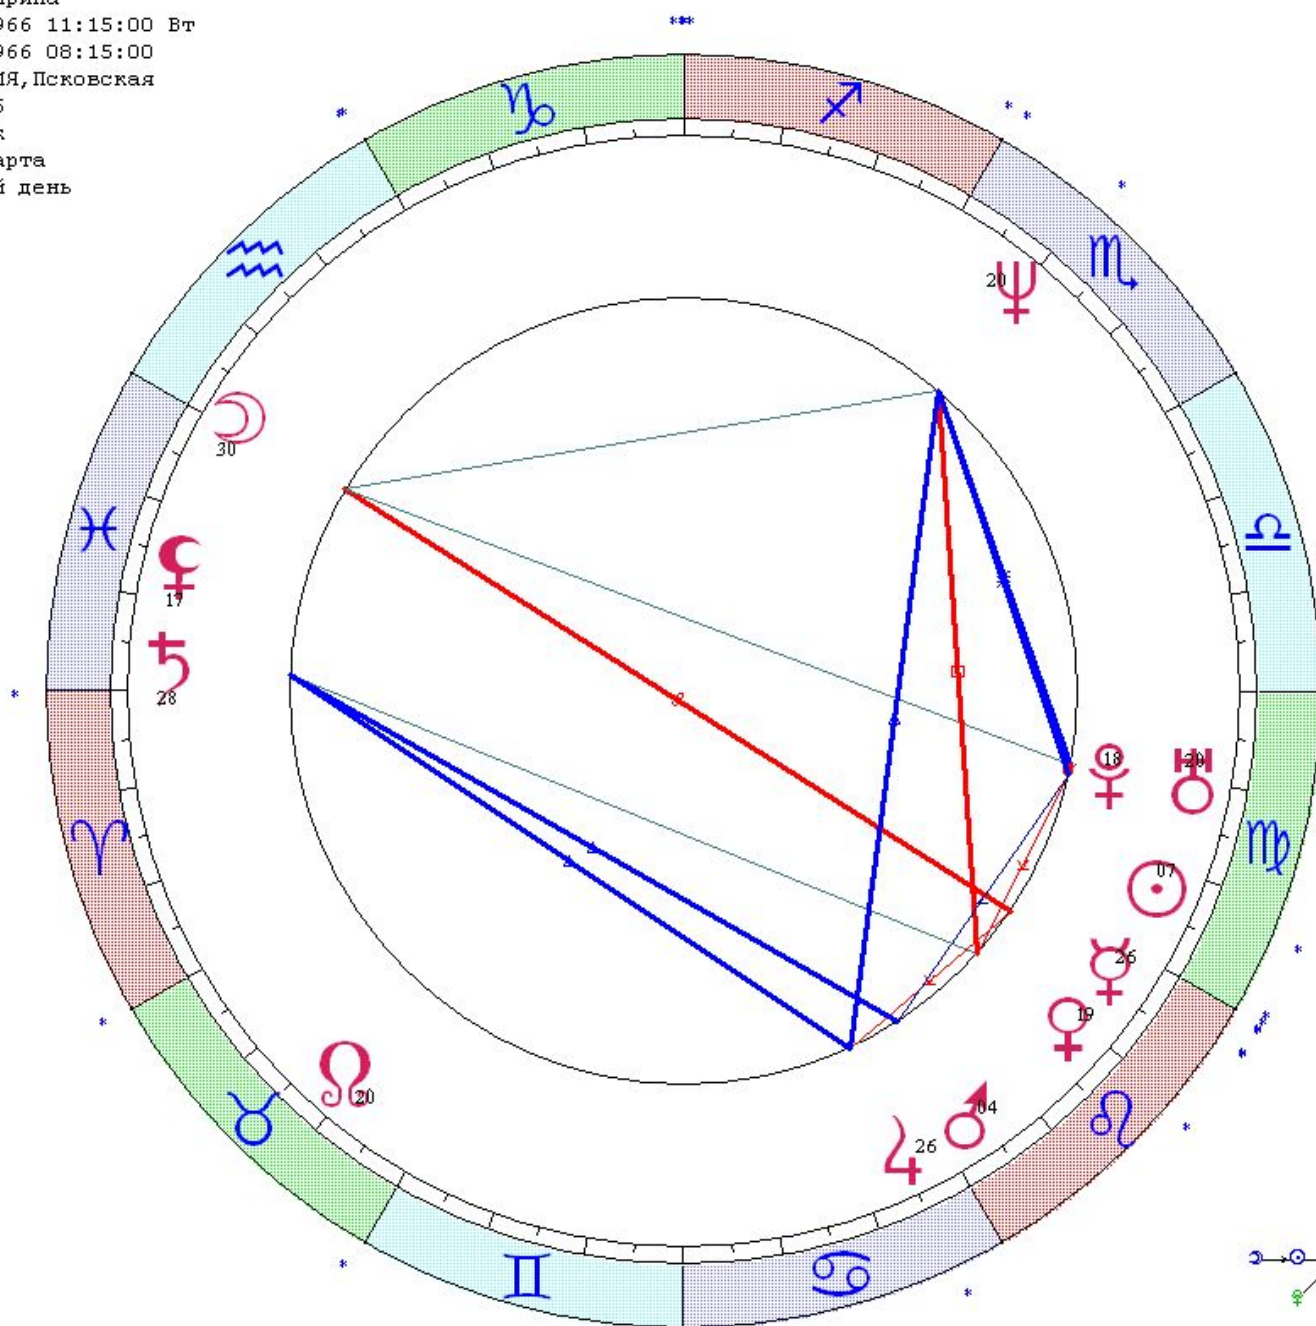

Какурина Галина
 LT: 24.09.1959 12:00:00 Чт
 GMT:24.09.1959 06:00:00
 ИСИЛЬКУЛЬ, РОССИЯ, Омская
 54N55 71E16
 Дома: Зодиак
 Натальная карта
 20-й лунный день

- ☉ 00 ♌ 27
- ☽ 21 ♋ 08
- ☿ 05 ♌ 39
- ♀ 29 ♋ 55
- ♂ 11 ♌ 55
- ♁ 28 ♌ 02
- ♂ 00 ♋ 46
- ♂ 19 ♋ 19
- ♂ 05 ♌ 24
- ♂ 04 ♌ 50
- ♂ 04 ♌ 01

- ♀ 04 ♋ 35

| | | |
|----|----|----|
| ☉☽ | ☉♂ | ☉♀ |
| ☉♁ | ☉♂ | ☉♁ |
| ☽♂ | ♂♁ | ♂♁ |
| ♂♀ | ♂♀ | ♀♁ |
| ♀♁ | ♀♁ | ♀♁ |
| ♂♂ | ♂♂ | ♂♂ |

Цепочки по владению

Цепочки по изгнанию

Мартиросян Ирина
 LT: 30.08.1966 11:15:00 Вт
 GMT:30.08.1966 08:15:00
 ПЕЧОРЫ, РОССИЯ, Псковская
 57N49 27E36
 Дома: Зодиак
 Натальная карта
 14-й лунный день

- ☉ 06 ♉ 31
- ☽ 29 ♋ 14
- ☿ 25 ♌ 57
- ♀ 18 ♌ 07
- ♂ 03 ♌ 00
- ♃ 25 ♉ 06
- ♄ 27 ♋ 47x
- ♅ 19 ♉ 09
- ♆ 19 ♉ 38
- ♁ 17 ♉ 49
- ♂ 19 ♉ 06x

♀ 16 ♋ 52

| | | |
|-------|-------|-------|
| ☉ ♀ ♁ | ☽ ♁ ♁ | ☽ ♁ ♁ |
| ♀ ♃ ♃ | ♂ ♃ ♃ | ♂ ♃ ♃ |
| ♂ ♃ ♃ | ♂ ♃ ♃ | ♂ ♃ ♃ |
| ♂ ♃ ♃ | ♂ ♃ ♃ | ♂ ♃ ♃ |

Цепочки по владению

Цепочки по изгнанию

Зубкова Анастасия

LT: 08.03.1985 12:44:00 Пт

GMT:08.03.1985 08:44:00

САМАРА (КУЙБЫШЕВ), РОССИЯ, Сама

53N12 50E09

Дома: Зодиак