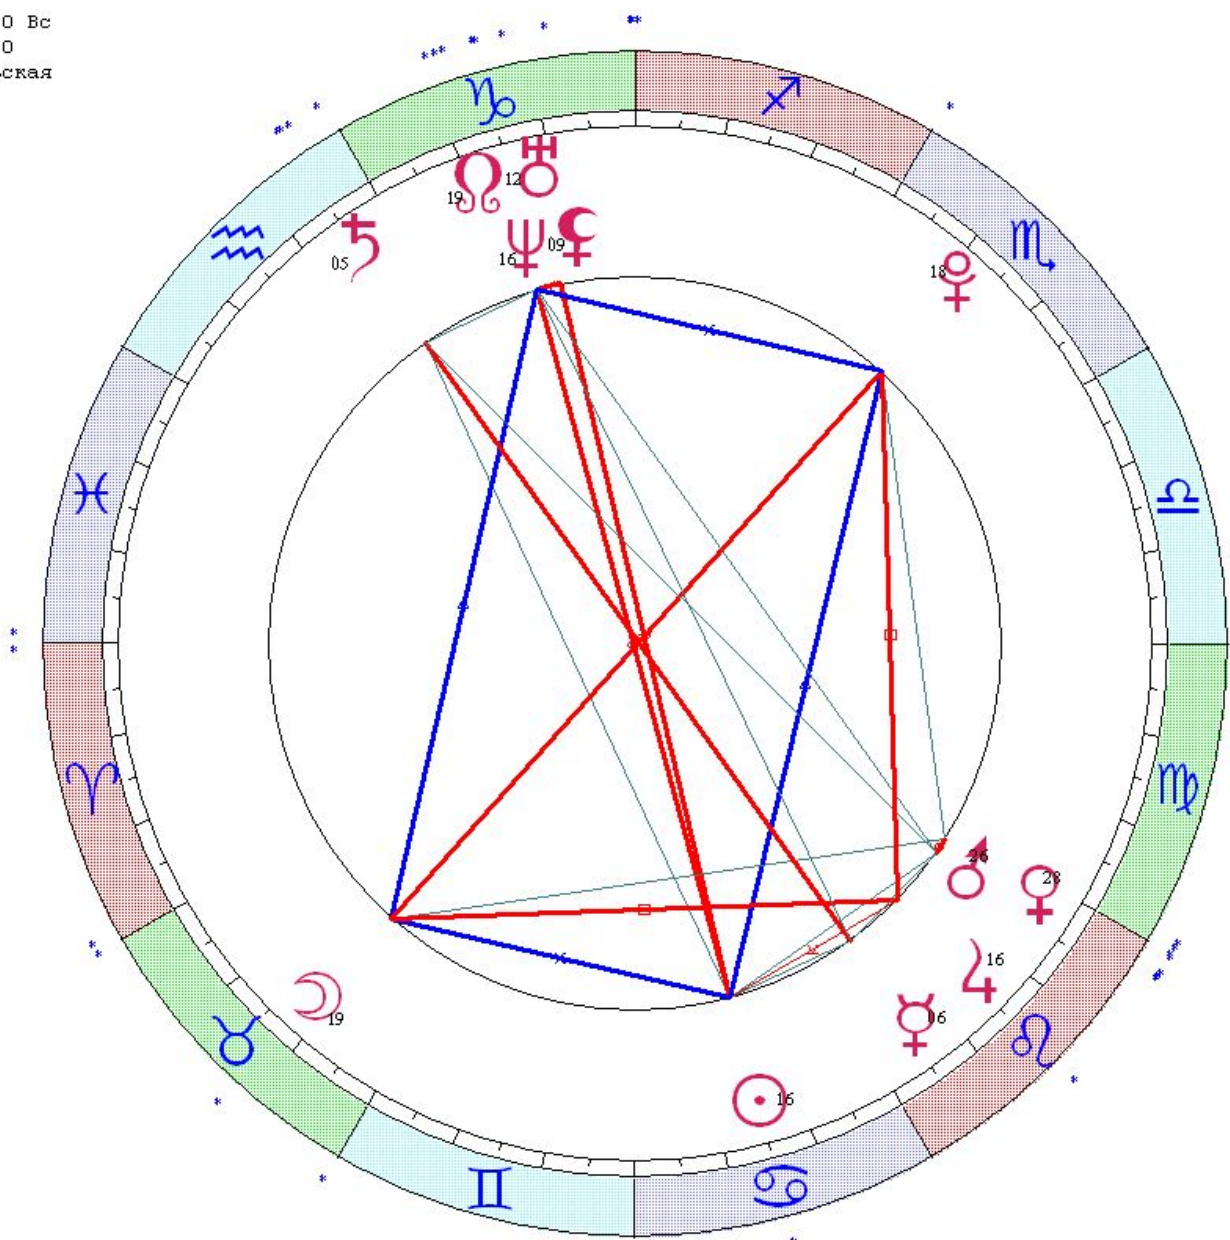

Залескина Алина

LT: 07.07.1991 20:30:00 Вс

GMT:07.07.1991 17:30:00

САРАТОВ, РОССИЯ, Саратовская

51N34 46E02

Дома: Зодиак

Натальная карта

25-й лунный день

○ 15 ♄ 06
☾ 18 ♃ 27
♃ 05 ♉ 54
♀ 27 ♉ 44
♄ 25 ♉ 14
♂ 15 ♉ 43
♂ 04 ♃ 54z
♂ 11 ♃ 41z
♂ 15 ♃ 23z
♂ 17 ♃ 41z
♂ 18 ♃ 57z

♀ 08 ♃ 05

○ ✕ ☾	○ 20 ♀	○ 40 ♄
○ ♃ ♄	○ 60 ♃	○ ♃ ♃
○ ♃ ♃	○ ♄ ♃	○ 100 ♀
☾ ☾ ♄	☾ ♃ ♃	☾ ♃ ♃
♀ ♃ ♄	♀ ♃ ♃	♀ 160 ♃
♄ 140 ♃	♄ ♃ ♃	♄ 160 ♃
♃ ♃ ♃	♃ ♃ ♃	♃ 20 ♃

Цепочки по владению

Цепочки по изгнанию