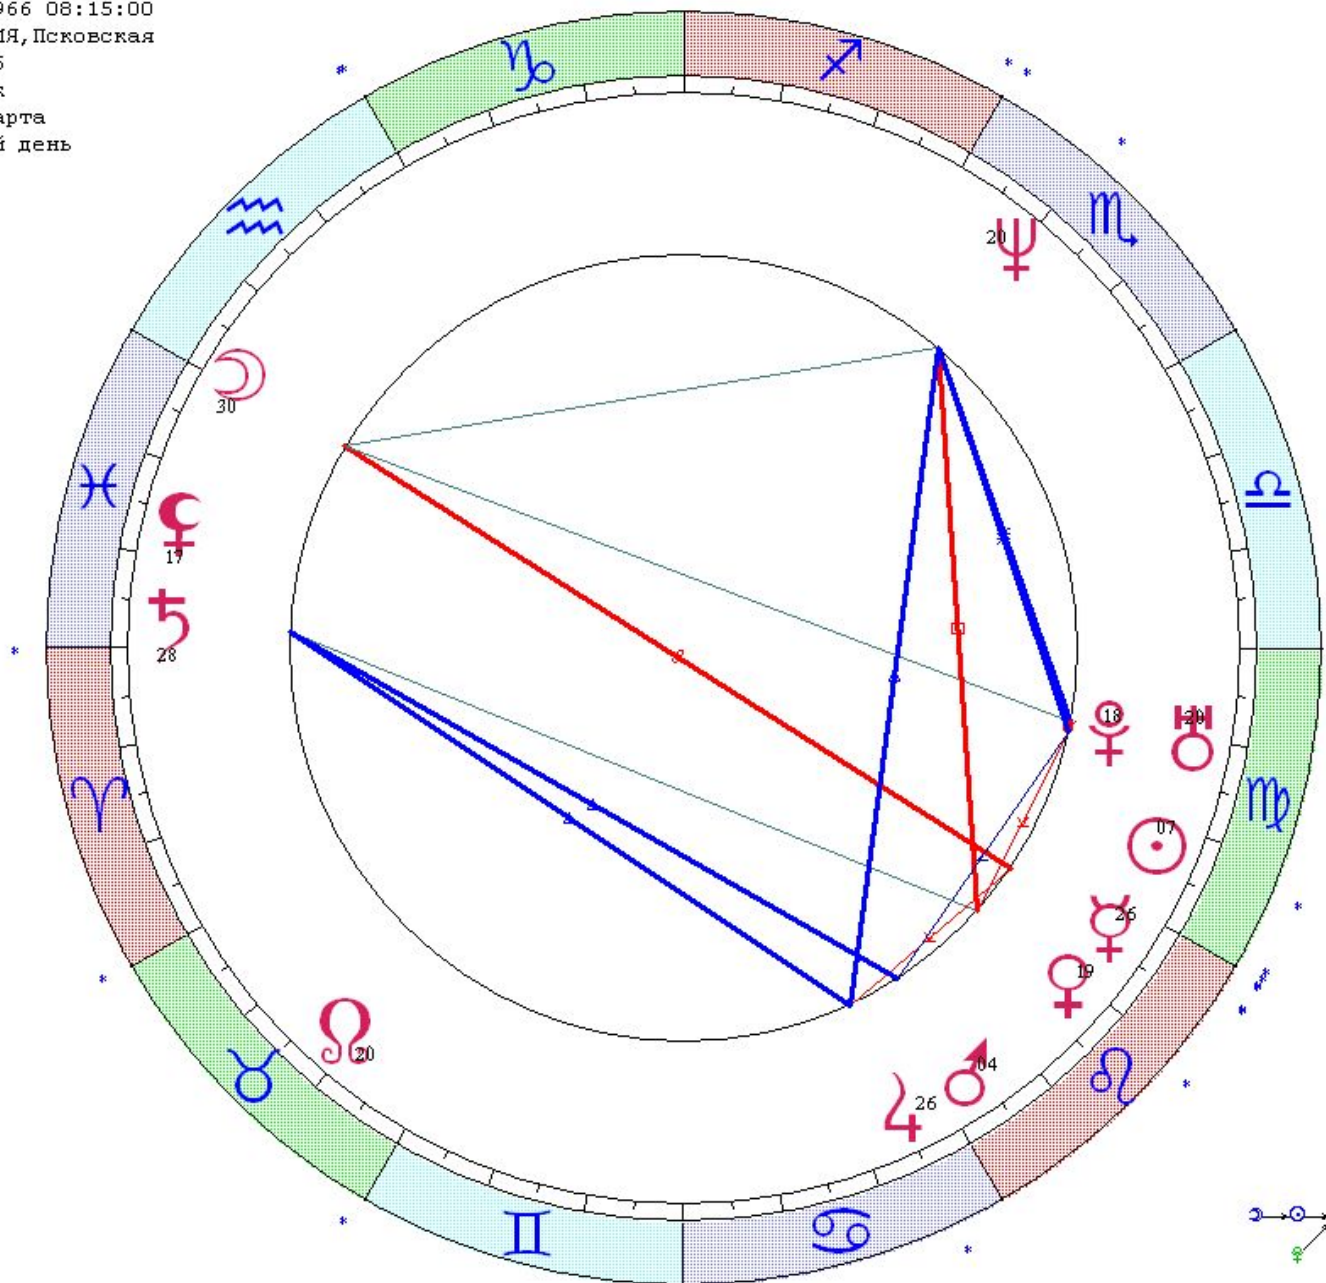

- ☉ 00 ♌ 27
- ☽ 21 ♋ 08
- ☿ 05 ♌ 39
- ♀ 29 ♋ 55
- ♂ 11 ♌ 55
- ♁ 28 ♌ 02
- ♂ 00 ♋ 46
- ♂ 19 ♋ 19
- ♂ 05 ♌ 24
- ♂ 04 ♌ 50
- ♂ 04 ♌ 01
  
- ♀ 04 ♋ 35

☉☽	☉♂	☉♀
☉♁	☉♂	☉♁
☽♁	♂♁	♂♁
♂♁	♂♀	♀♁
♀♁	♀♂	♀♁
♂♂	♂♂	♂♂

Цепочки по владению

Цепочки по изгнанию

Мартиросян Ирина  
 LT: 30.08.1966 11:15:00 Вт  
 GMT:30.08.1966 08:15:00  
 ПЕЧОРЫ, РОССИЯ, Псковская  
 57N49 27E36  
 Дома: Зодиак  
 Натальная карта  
 14-й лунный день

- ☉ 06 ♉ 31
- ☽ 29 ♋ 14
- ☿ 25 ♌ 57
- ♀ 18 ♌ 07
- ♂ 03 ♌ 00
- ♃ 25 ♄ 06
- ♅ 27 ♋ 47x
- ♁ 19 ♉ 09
- ♆ 19 ♉ 38
- ♁ 17 ♉ 49
- ♃ 19 ♉ 06x

♀ 16 ♋ 52

☽ ♁ ♁ ☽160♁ ☽100♀  
 ♁ ♁ ♁ ♁140♀ ♁ ☽ ♁  
 ♁ ♁ ♁ ♁ ♁ ♁ ♁ ♁ ♁ ♁  
 ♁ ♁ ♁ ♁ ♁ ♁ ♁ ♁ ♁ ♁

Цепочки по владению

Цепочки по изгнанию

ВЫСШАЯ ШКОЛА КЛАССИЧЕСКОЙ АСТРОЛОГИИ

**ДО НОВЫХ ВСТРЕЧ!**

**ВШКА - ВАША ШКОЛА**