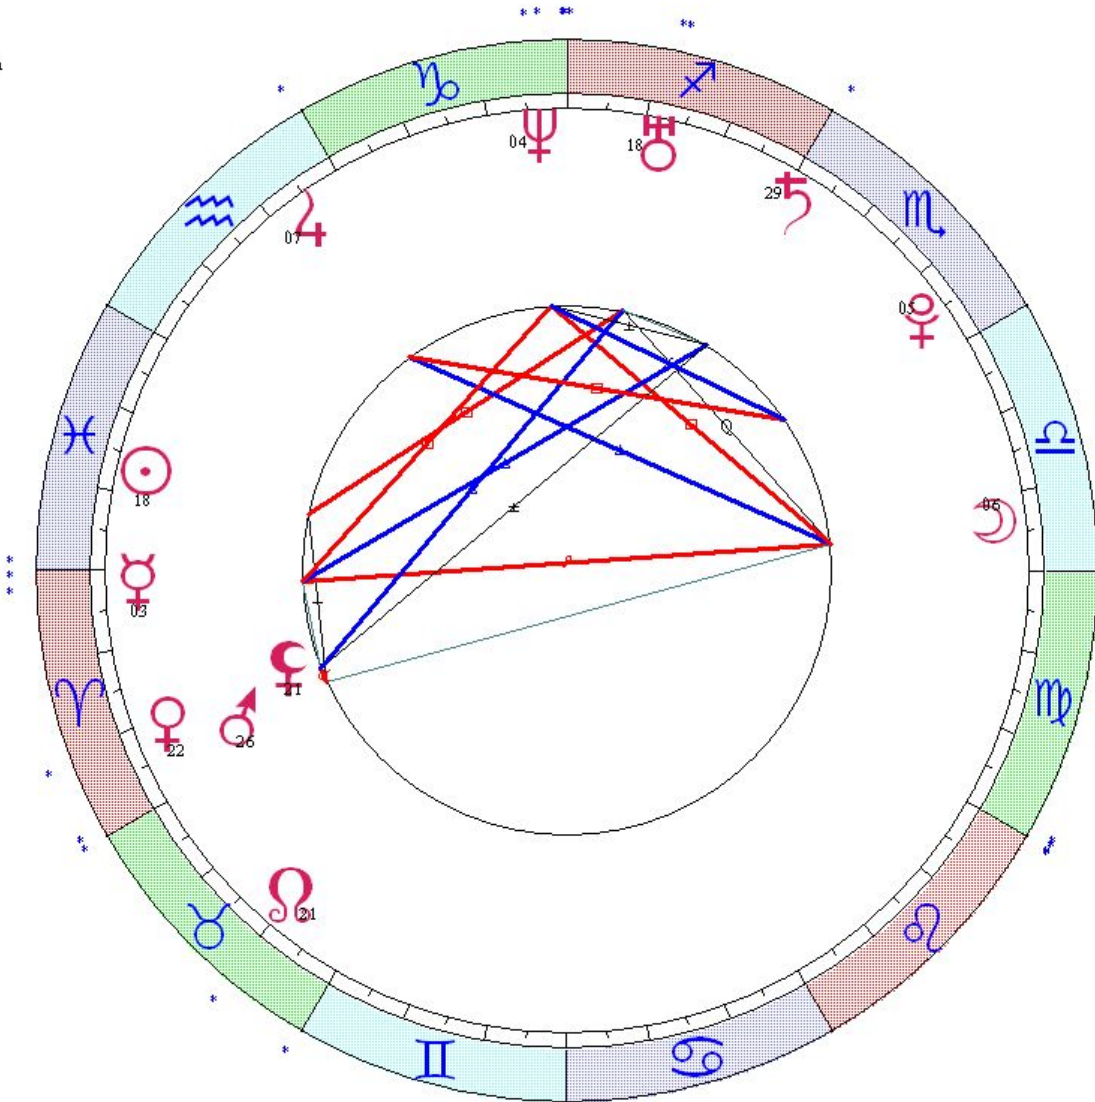

- ☉ 06 ♉ 31
- ☽ 29 ♋ 14
- ☿ 25 ♌ 57
- ♀ 18 ♌ 07
- ♂ 03 ♌ 00
- ♃ 25 ♉ 06
- ♄ 27 ♋ 47x
- ♅ 19 ♉ 09
- ♆ 19 ♉ 38
- ♁ 17 ♉ 49
- ♂ 19 ♉ 06x

♀ 16 ♋ 52

| | | |
|-------|-------|-------|
| ☉ ♀ ♁ | ☽ ♁ ♁ | ☽ ♁ ♁ |
| ♀ ♃ ♃ | ♂ ♃ ♃ | ♂ ♃ ♃ |
| ♂ ♃ ♃ | ♂ ♃ ♃ | ♂ ♃ ♃ |
| ♂ ♃ ♃ | ♂ ♃ ♃ | ♂ ♃ ♃ |

Цепочки по владению

Цепочки по изгнанию

Зубкова Анастасия

LT: 08.03.1985 12:44:00 Пт

GMT:08.03.1985 08:44:00

САМАРА (КУЙБЫШЕВ), РОССИЯ, Сама

53N12 50E09

Дома: Зодиак

Натальная карта

17-й лунный день

- ☉ 17 ♋ 44
- ☽ 05 ♋ 38
- ☿ 02 ♏ 24
- ♀ 21 ♏ 44
- ♂ 25 ♏ 00
- ♃ 06 ♋ 30
- ♄ 28 ♎ 08r
- ♅ 17 ♌ 53
- ♆ 03 ♎ 24
- ♇ 04 ♎ 29r
- ♁ 20 ♏ 07r

☾ 20 ♏ 31

- ☉ ♁♂ ☽ ♁♂ ☿ ♁♂
- ☽ ♁♂♂ ☽ ♁♂♂ ♁♂♂
- ♁♂♂ ♁♂♂ ♁♂♂
- ♁♂♂ ♁♂♂ ♁♂♂
- ♁♂♂ ♁♂♂ ♁♂♂