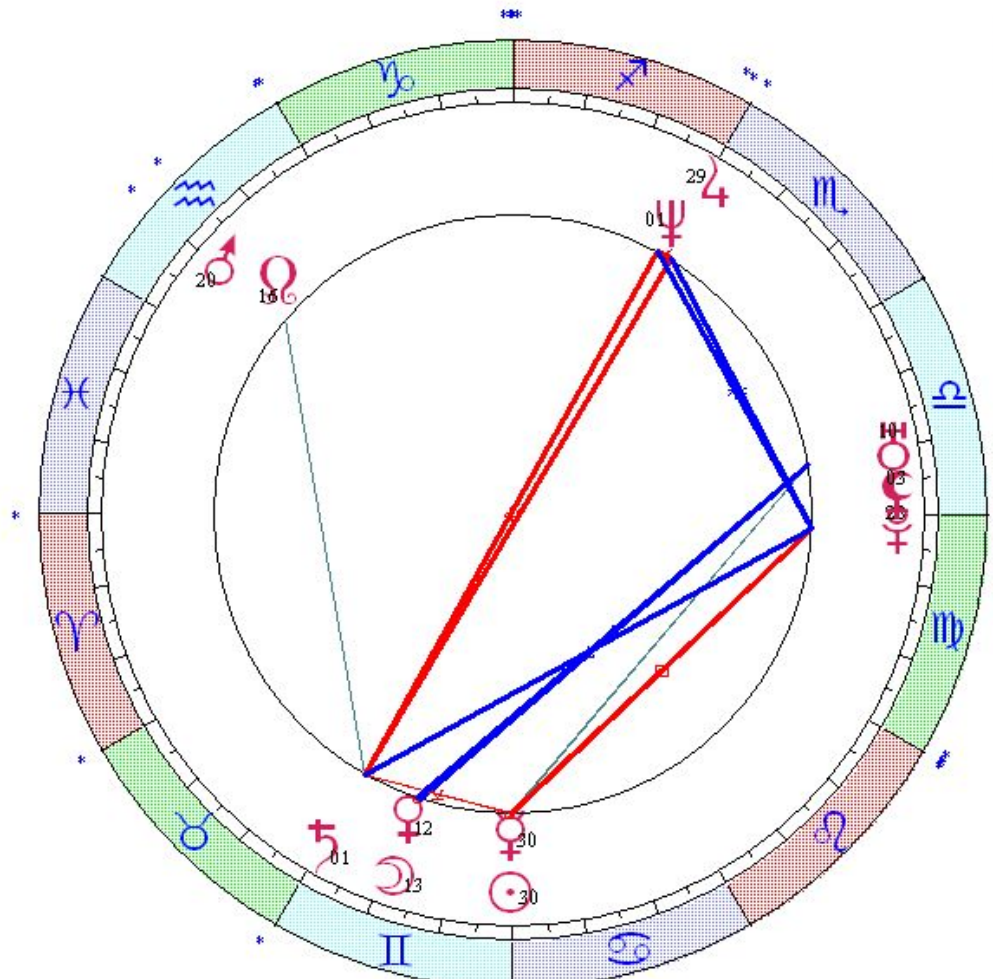

- ♋ 22 ♉ 42

- ☉40 ♄ ☉80 ♄ ☉160 ♄
- ☉☐♂ ☉♂♀ ☉♂♂
- ♂♂♂ ♂♂♂ ♂♂♂
- ♀♂♂ ♀♂♂ ♀♂♂
- ♀♂♂ ♀♂♂ ♀♂♂
- ♂40 ♄ ♂♂♂ ♀80 ♄
- ♂♂♂ ♂♂♂ ♀♂♂

Цепочки по владению

Цепочки по изгнанию

Балмакова Лариса

LT: 21.06.1971 16:00:00 Пн

GMT:21.06.1971 13:00:00

ГОМЕЛЬ, БЕЛОРУССИЯ

52N25 31E00

Дома: Зодиак

Натальная карта

28-й лунный день

☉ 29 II 31
☽ 12 II 00
♂ 29 II 41
♀ 11 II 15
♃ 19 III 36
♄ 28 III 13r
♅ 00 III 21
♆ 09 III 26
♁ 00 III 58r
♂ 27 III 02
♁ 15 III 25r

☿ 02 III 19

☉ ♂ ♃	☉ ♃ ♃	☉ 00 ♂
☉ ☽ ♃	☽ ♂ ♃	☽ ♃ ♂
♂ ♃ ♃	♂ 100 ♂	♂ ☽ ♃
♀ ♃ ♂	♀ 100 ♃	♀ ☽ ♃
♃ ♂ ♃	♃ ♃ ♃	♃ ♃ ♃
♃ ♃ ♃	♃ ♃ ♃	♃ ♃ ♃

Цепочки по владению

Цепочки по изгнанию

Ⓣ < s m h D M Y > + - 1

Неверова Наталья
 LT: 25.02.1977 03:00:00 Пт
 GMT: 25.02.1977 00:00:00
 МАРИ-ТУРЕК, РОССИЯ, Мари-Эл
 56N47 49E36
 Дома: Зодиак
 Натальная карта
 8-й лунный день