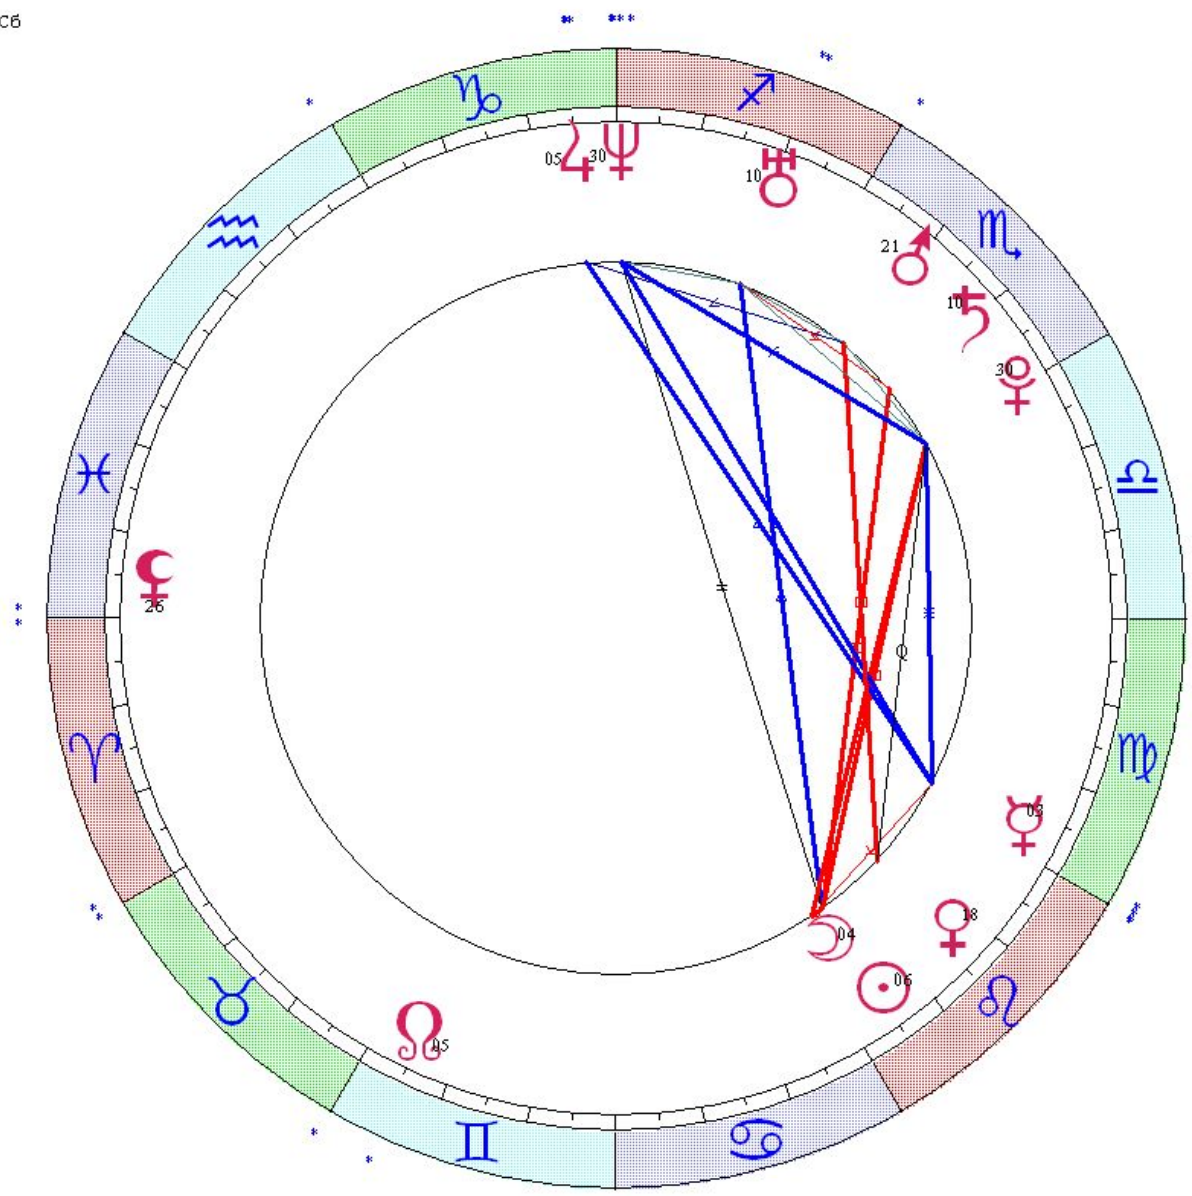

Цепочки по владению

Цепочки по изгнанию

Чаленко Лариса
 LT: 28.07.1984 12:00:00 С6
 GMT:28.07.1984 08:00:00
 САЛЬСК, РОССИЯ, Ростовская
 46N28 41E33
 Дома: Зодиак
 Натальная карта
 29-й лунный день

- ☉ 05 ♉ 25
- ☽ 03 ♉ 13
- ♃ 02 ♉ 22
- ♂ 17 ♉ 06
- ♄ 20 ♉ 21
- ♅ 04 ♉ 44x
- ♆ 09 ♉ 53
- ♇ 09 ♁ 43x
- ♈ 29 ♁ 08x
- ♉ 29 ♁ 25
- ♊ 04 ♁ 48x

♋ 25 ♋ 39

| | | |
|----|----|----|
| ☉♂ | ☉♃ | ☉♁ |
| ☉♁ | ☉♂ | ☉♁ |
| ♂♂ | ♂♁ | ♂♁ |
| ♂♁ | ♂♁ | ♂♁ |
| ♂♁ | ♂♁ | ♂♁ |
| ♂♁ | ♂♁ | ♂♁ |
| ♂♁ | ♂♁ | ♂♁ |
| ♂♁ | ♂♁ | ♂♁ |

Цепочки по владению

Цепочки по изгнанию