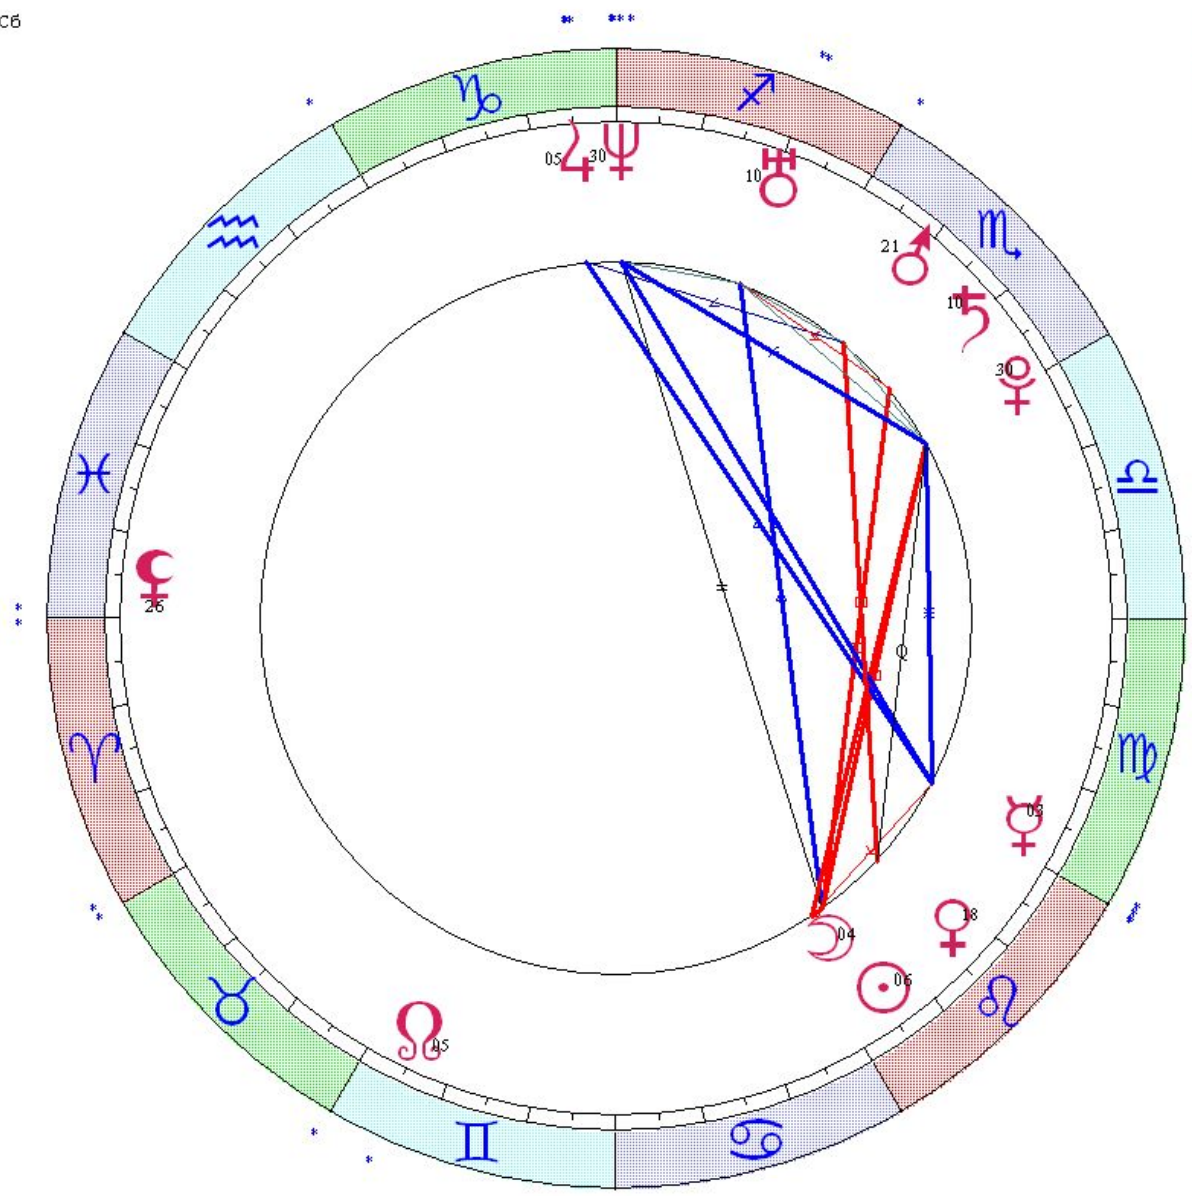

○ 15 ♄ 06
☾ 18 ♃ 27
♃ 05 ♉ 54
♀ 27 ♉ 44
♄ 25 ♉ 14
♂ 15 ♉ 43
♂ 04 ♃ 54z
♂ 11 ♃ 41z
♂ 15 ♃ 23z
♂ 17 ♃ 41z
♂ 18 ♃ 57z

♀ 08 ♃ 05

○ ✕ ☾	○ 20 ♀	○ 40 ♄
○ ♃ ♄	○ 60 ♃	○ ♃ ♃
○ ♃ ♃	○ ♄ ♃	○ 100 ♀
☾ ☾ ♄	☾ ♃ ♃	☾ ♃ ♃
♀ ♃ ♄	♀ ♃ ♃	♀ 160 ♃
♄ 140 ♃	♄ ♃ ♃	♄ 160 ♃
♃ ♃ ♃	♃ ♃ ♃	♃ 20 ♃

Цепочки по владению

Цепочки по изгнанию

Чаленко Лариса
 LT: 28.07.1984 12:00:00 С6
 GMT:28.07.1984 08:00:00
 САЛЬСК, РОССИЯ, Ростовская
 46N28 41E33
 Дома: Зодиак
 Натальная карта
 29-й лунный день

- ☉ 05 ♉ 25
- ☽ 03 ♉ 13
- ♃ 02 ♉ 22
- ♄ 17 ♉ 06
- ♅ 20 ♉ 21
- ♆ 04 ♉ 44x
- ♇ 09 ♉ 53
- ♈ 09 ♉ 43x
- ♉ 29 ♉ 08x
- ♊ 29 ♉ 25
- ♋ 04 ♉ 48x

♌ 25 ♌ 39

☉♂	☉♂	☉♂
☉♂	☉♂	☉♂
☉♂	☉♂	☉♂
☉♂	☉♂	☉♂
☉♂	☉♂	☉♂
☉♂	☉♂	☉♂
☉♂	☉♂	☉♂
☉♂	☉♂	☉♂
☉♂	☉♂	☉♂
☉♂	☉♂	☉♂

Цепочки по владению

Цепочки по изгнанию

Какурина Галина
 LT: 24.09.1959 12:00:00 Чт
 GMT:24.09.1959 06:00:00
 ИСИЛЬКУЛЬ, РОССИЯ, Омская
 54N55 71E16
 Дома: Зодиак
 Натальная карта
 20-й лунный день

- ☉ 00 ♌ 27
- ☽ 21 ♋ 08
- ☿ 05 ♌ 39
- ♀ 29 ♋ 55
- ♂ 11 ♌ 55
- ♁ 28 ♌ 02
- ♂ 00 ♋ 46
- ♂ 19 ♋ 19
- ♂ 05 ♌ 24
- ♂ 04 ♌ 50
- ♂ 04 ♌ 01

- ♀ 04 ♋ 35

☉☽	☉♂	☉♀
☉♁	☉♂	☉♁
☽♁	♂♁	♂♁
♂♁	♂♀	♀♁
♀♁	♀♂	♀♁
♂♂	♂♂	♂♂

Цепочки по владению