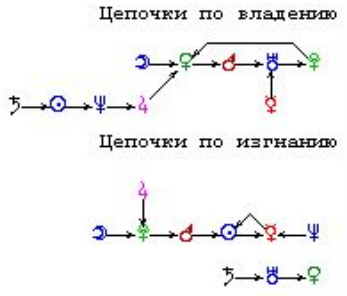

Неверова Наталья
LT: 25.02.1977 03:00:00 Пт
GMT: 25.02.1977 00:00:00
МАРИ-ТУРЕК, РОССИЯ, Мари-Эл
56N47 49E36
Дома: Зодиак
Натальная карта
8-й лунный день

- ☉ 06 ♋ 16
- ☽ 24 ♉ 11
- ♃ 21 ♋ 06
- ♄ 18 ♋ 12
- ♅ 12 ♋ 00
- ♆ 23 ♉ 50
- ♇ 11 ♈ 41г
- ♈ 11 ♍ 44г
- ♉ 16 ♌ 01
- ♊ 13 ♎ 45г
- ♋ 25 ♎ 29
- ♌ 23 ♉ 33

☉ Δ ☿	☉ 80 ♀	☽ □ ♀
☽ ⊥ ♀	☽ ♂ ♌	☽ 140 ☿
♃ × ♀	♃ □ ♌	♃ 100 ☿
♄ ⊥ ♌	♄ ♀ ♉	♄ ♀ ☿
♅ ♀ ♃	♅ □ ☿	♅ Δ ☿
♆ 140 ☿	♆ □ ☿	♆ Δ ♀
♇ × ☿	♇ × ☿