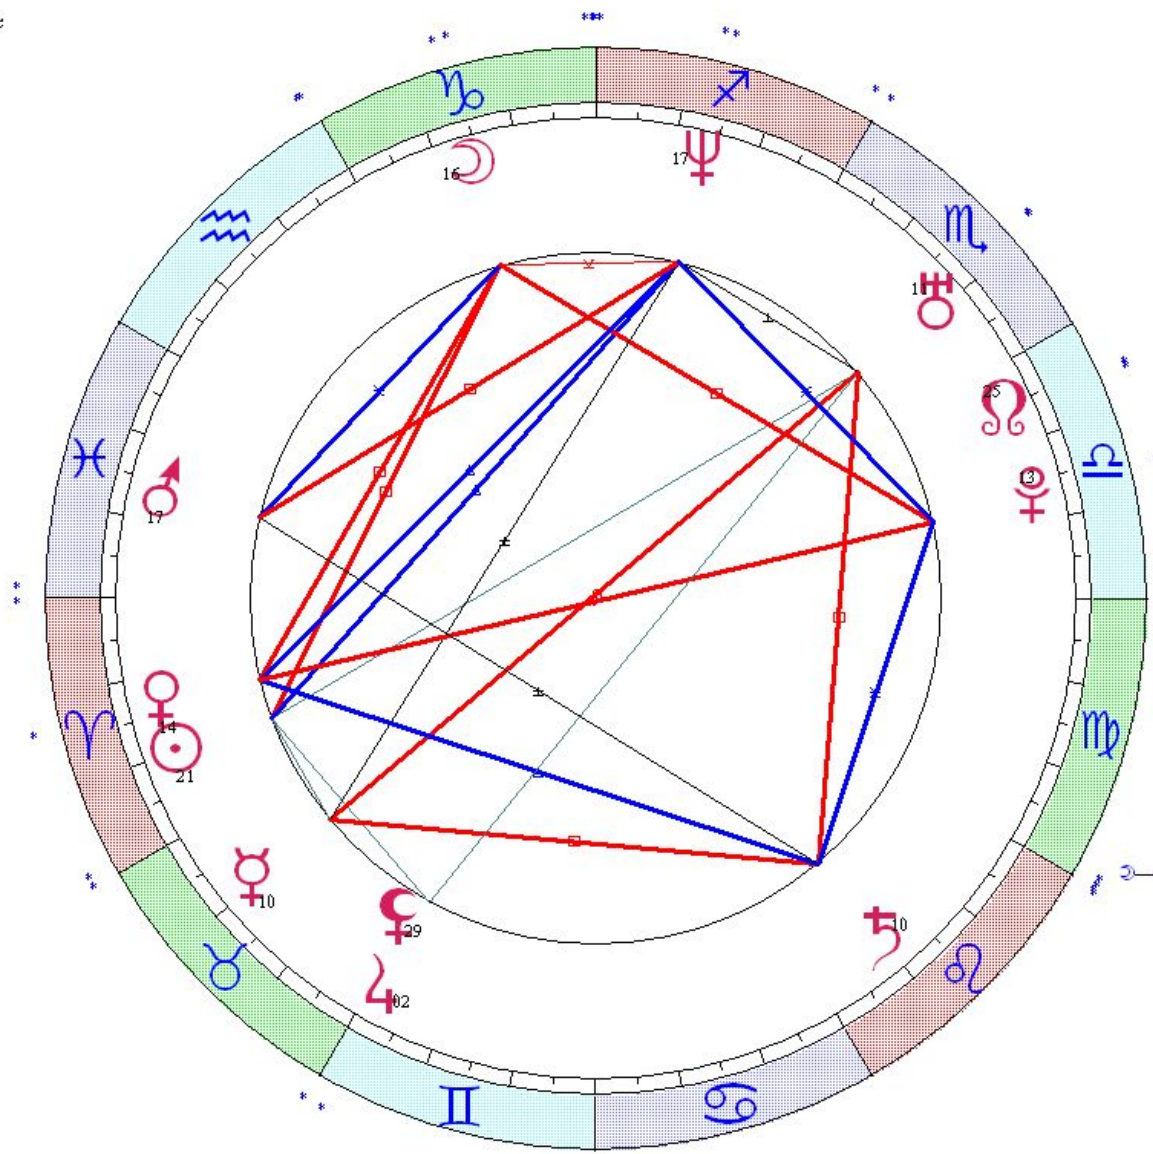

Граубергер Оксана
LT: 10.04.1977 13:50:00 Вв
GMT:10.04.1977 10:50:00
КРИВОЙ РОГ, УКРАИНА
47N57 33E25
Дома: Зодиак
Натальная карта
22-й лунный день

- ☉ 20 ♉ 27
- ☽ 15 ♋ 56
- ☿ 09 ♈ 44
- ♀ 13 ♉ 45R
- ♁ 16 ♋ 39
- ♂ 01 ♈ 21
- ♃ 09 ♈ 57R
- ♄ 10 ♎ 35R
- ♅ 16 ♁ 00R
- ♆ 12 ♃ 36R
- ♇ 24 ♃ 21

- ♁ 28 ♉ 29

- ☉☽ ☽☿ ☽♁
- ☽♁☿ ☽♁♂ ☽♁♀
- ☽♁♂ ☽♁♀ ☽♁♂
- ☽♁♂ ☽♁♀ ☽♁♂
- ☽♁♂ ☽♁♀ ☽♁♂
- ☽♁♂ ☽♁♀ ☽♁♂
- ☽♁♂ ☽♁♀ ☽♁♂
- ☽♁♂ ☽♁♀ ☽♁♂
- ☽♁♂ ☽♁♀ ☽♁♂
- ☽♁♂ ☽♁♀ ☽♁♂