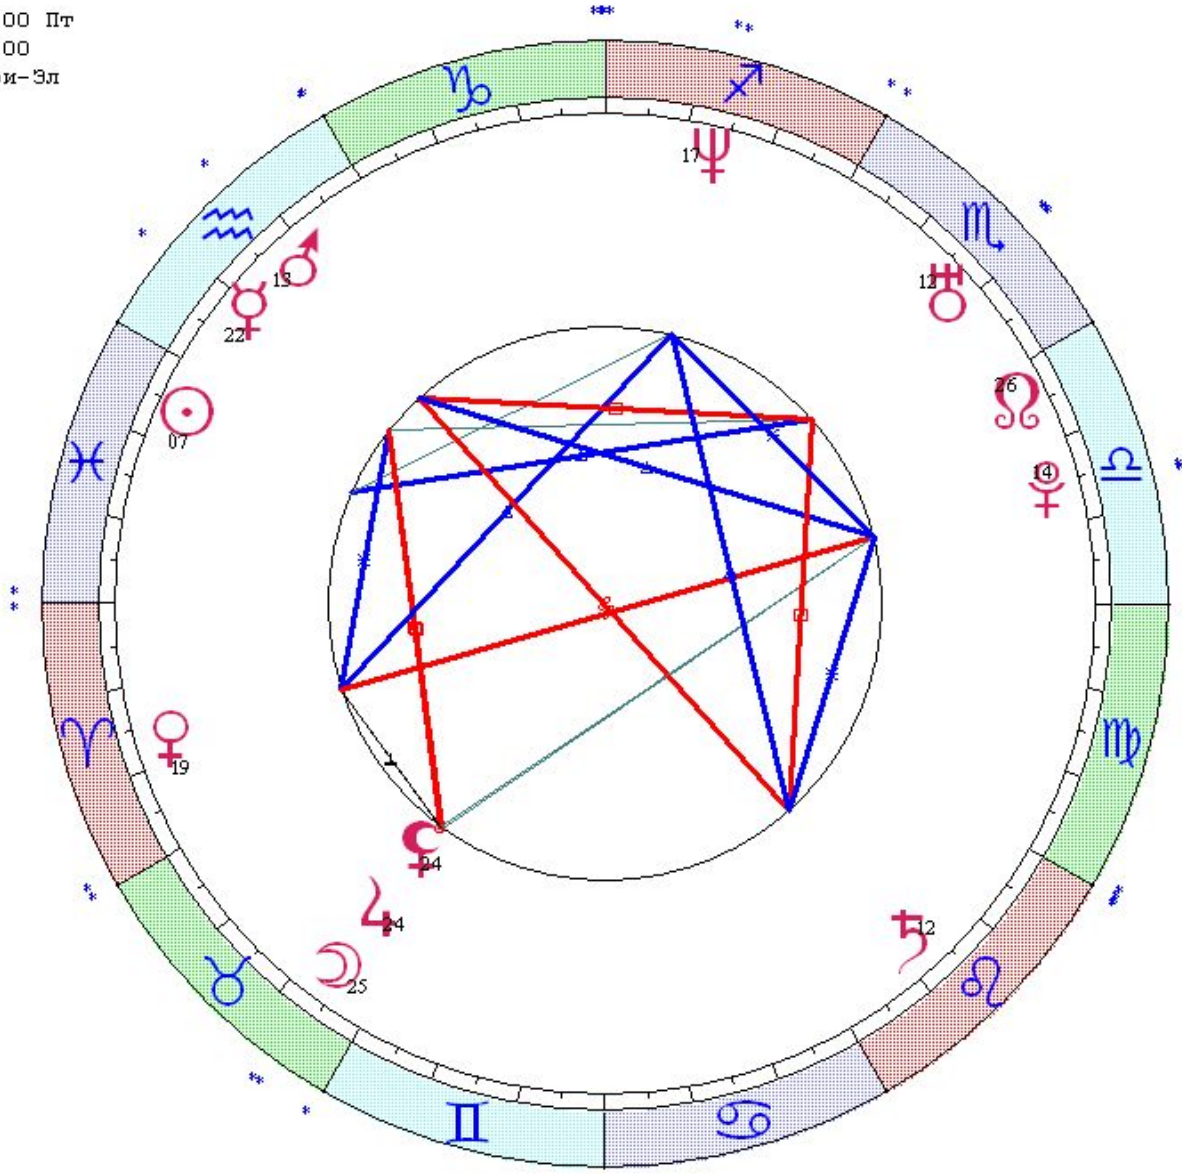

- ☉ 12 ♍ 58
- ☽ 09 ♋ 53
- ♀ 10 ♎ 17
- ♃ 00 ♋ 01
- ♄ 03 ♋ 46
- ♅ 23 ♉ 34
- ♆ 03 ♋ 05x
- ♇ 08 ♎ 42
- ♈ 15 ♍ 05
- ♉ 12 ♎ 53
- ♊ 01 ♋ 30x

♋ 22 ♌ 42

- ☉40 ♄ ☉80 ♄ ☉160 ♄
- ☉☐♂ ☉☐♀ ☉☐♂
- ♃♂♂ ♃♃♂ ♃♃♂
- ♀♂♂ ♀♂♂ ♀♂♂
- ♄40 ♄♂♂ ♄80 ♄
- ♅♂♂ ♅♂♂ ♅♂♂

Цепочки по владению

Цепочки по изгнанию

Ⓣ < s m h D M Y > + - 1

Неверова Наталья  
 LT: 25.02.1977 03:00:00 Пт  
 GMT: 25.02.1977 00:00:00  
 МАРИ-ТУРЕК, РОССИЯ, Мари-Эл  
 56N47 49E36  
 Дома: Зодиак  
 Натальная карта  
 8-й лунный день

Граубергер Оксана  
 LT: 10.04.1977 13:50:00 Вв  
 GMT:10.04.1977 10:50:00  
 КРИВОЙ РОГ, УКРАИНА  
 47N57 33E25  
 Дома: Зодиак  
 Натальная карта  
 22-й лунный день

- ☉ 20 ♉ 27
- ☽ 15 ♋ 56
- ☿ 09 ♈ 44
- ♀ 13 ♉ 45R
- ♁ 16 ♋ 39
- ♂ 01 ♈ 21
- ♃ 09 ♈ 57R
- ♄ 10 ♎ 35R
- ♅ 16 ♁ 00R
- ♆ 12 ♃ 36R
- ♇ 24 ♃ 21
  
- ♁ 28 ♉ 29