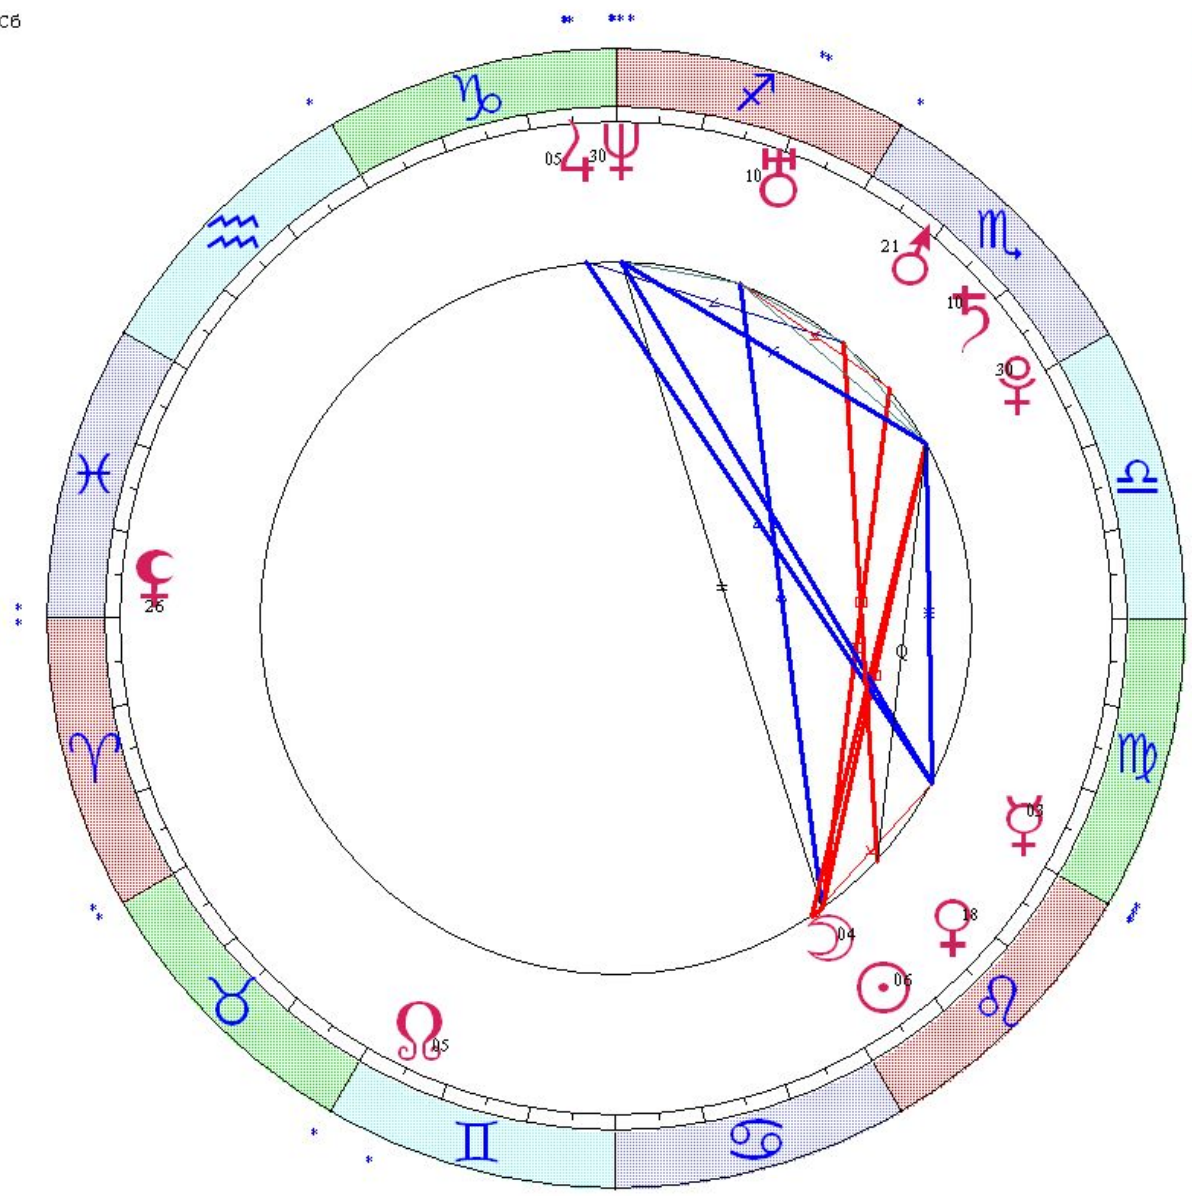

Граубергер Оксана  
 LT: 10.04.1977 13:50:00 Вв  
 GMT:10.04.1977 10:50:00  
 КРИВОЙ РОГ, УКРАИНА  
 47N57 33E25  
 Дома: Зодиак  
 Натальная карта  
 22-й лунный день

- ☉ 20 ♉ 27
- ☽ 15 ♋ 56
- ☿ 09 ♈ 44
- ♀ 13 ♉ 45R
- ♁ 16 ♋ 39
- ♂ 01 ♈ 21
- ♃ 09 ♈ 57R
- ♄ 10 ♎ 35R
- ♅ 16 ♁ 00R
- ♆ 12 ♃ 36R
- ♇ 24 ♃ 21
  
- ♁ 28 ♉ 29

♀ 08 ♊ 05

○ ✕ ☾	○ 20 ♃	○ 40 ♄
○ ♃ ♄	○ 60 ♃	○ ♃ ♃
○ ♃ ♃	○ ♄ ♃	○ 100 ♃
☾ ☾ ♄	☾ ♃ ♃	☾ ♃ ♃
♀ ♃ ♄	♀ ♃ ♃	♀ 160 ♃
♄ 140 ♃	♄ ♃ ♃	♄ 160 ♃
♁ ♃ ♃	♁ ♃ ♃	♁ 20 ♃

Цепочки по владению

Цепочки по изгнанию

Чаленко Лариса  
 LT: 28.07.1984 12:00:00 С6  
 GMT:28.07.1984 08:00:00  
 САЛЬСК, РОССИЯ, Ростовская  
 46N28 41E33  
 Дома: Зодиак  
 Натальная карта  
 29-й лунный день

- ☉ 05 ♉ 25
- ☽ 03 ♉ 13
- ♃ 02 ♉ 22
- ♂ 17 ♉ 06
- ♄ 20 ♉ 21
- ♅ 04 ♉ 44x
- ♆ 09 ♉ 53
- ♇ 09 ♉ 43x
- ♈ 29 ♉ 08x
- ♉ 29 ♉ 25
- ♊ 04 ♉ 48x

♋ 25 ♋ 39

☉ ♂	☉ ♀	☉ ♁
☉ ♃	☉ ♄	☉ ♅
♂ ♁	♂ ♂	♂ ♃
♂ ♄	♂ ♅	♂ ♆
♂ ♇	♂ ♈	♂ ♉
♂ ♊	♂ ♋	♂ ♌
♂ ♍	♂ ♎	♂ ♏
♂ ♐	♂ ♑	♂ ♒
♂ ♓	♂ ♈	♂ ♉