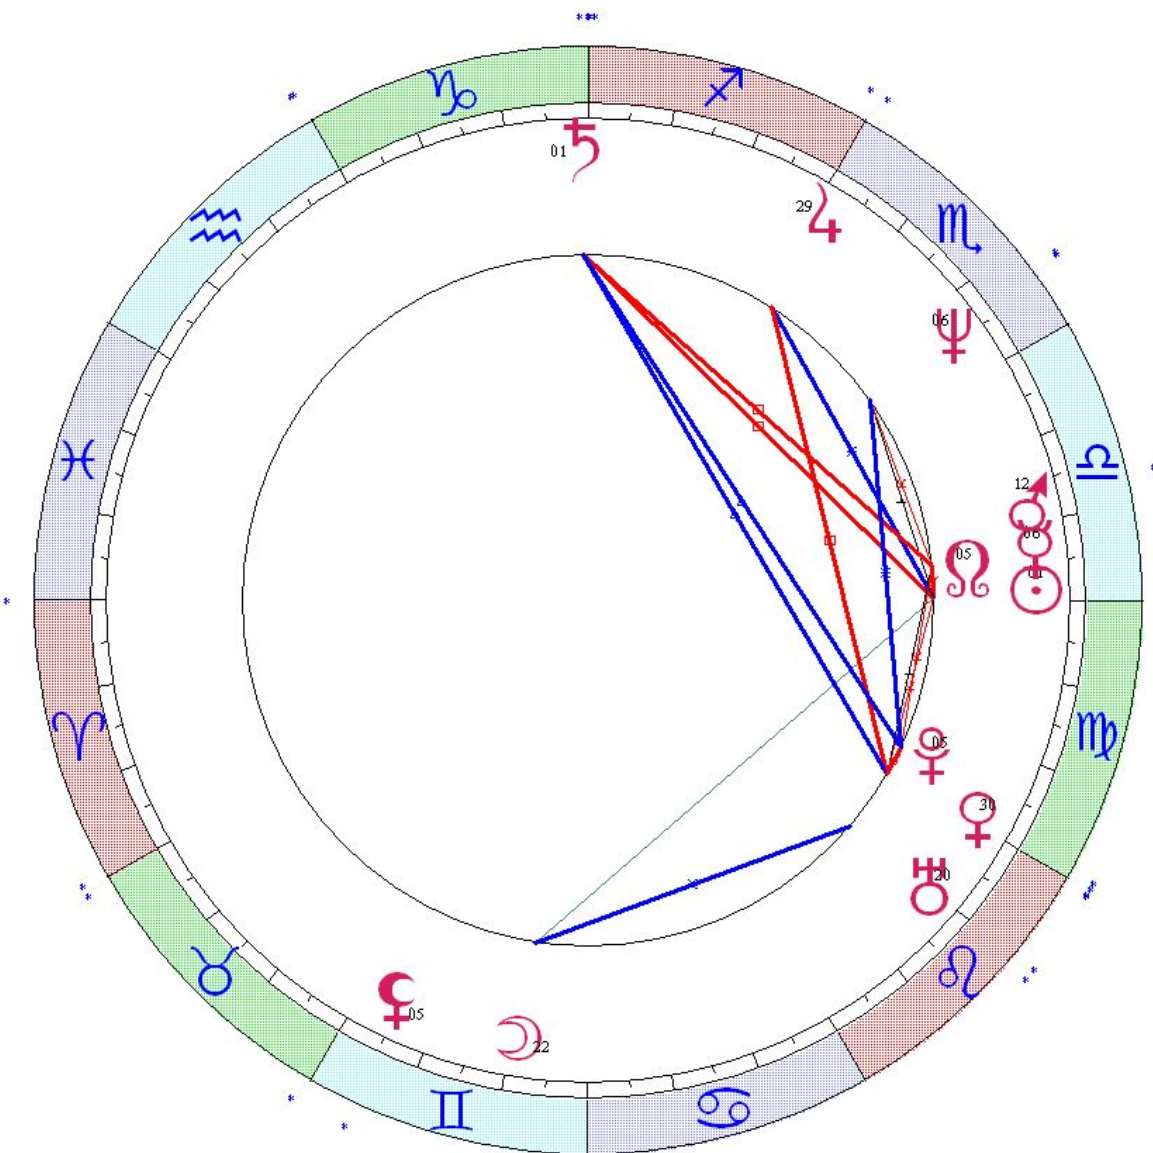

Какурина Галина
LT: 24.09.1959 12:00:00 Чт
GMT:24.09.1959 06:00:00
ИСИЛЬКУЛЬ, РОССИЯ, Омская
54N55 71E16
Дома: Зодиак
Натальная карта
20-й лунный день

- ☉ 00 ♌ 27
- ☽ 21 ♋ 08
- ☿ 05 ♌ 39
- ♀ 29 ♋ 55
- ♂ 11 ♌ 55
- ♁ 28 ♌ 02
- ♂ 00 ♋ 46
- ♂ 19 ♋ 19
- ♂ 05 ♌ 24
- ♂ 04 ♌ 50
- ♂ 04 ♌ 01

- ♀ 04 ♋ 35

☉☽	☉♂	☉♀
☉♁	☉♂	☉♁
☽♂	♂♁	♂♁
♂♀	♂♀	♀♁
♀♁	♀♁	♀♁
♂♂	♂♂	♂♂

Цепочки по владению

Цепочки по изгнанию