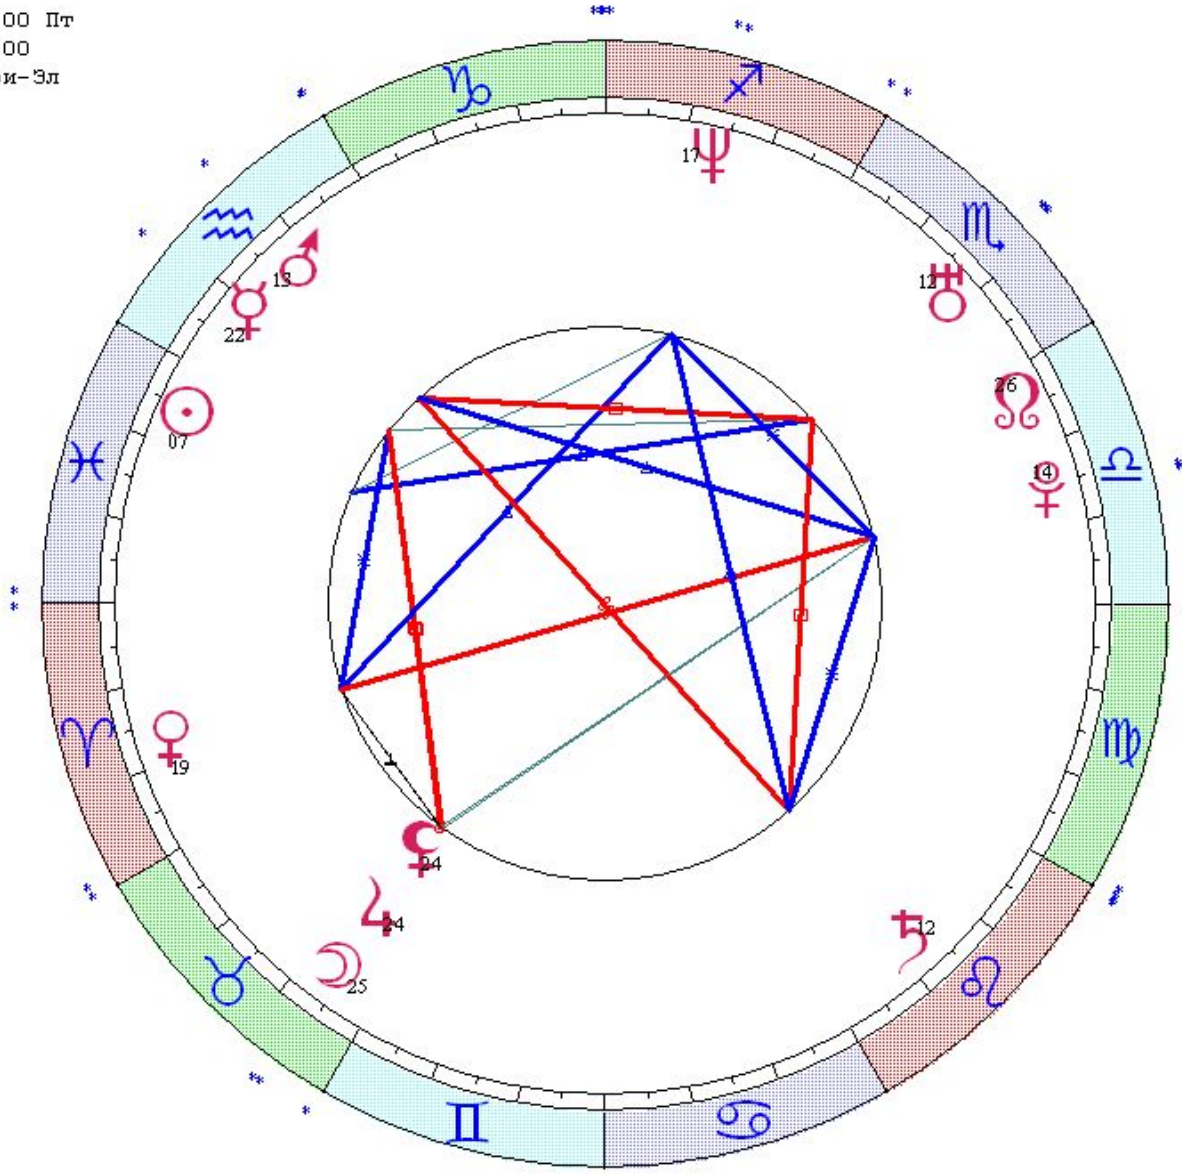

Неверова Наталья
LT: 25.02.1977 03:00:00 Пт
GMT: 25.02.1977 00:00:00
МАРИ-ТУРЕК, РОССИЯ, Мари-Эл
56N47 49E36
Дома: Зодиак
Натальная карта
8-й лунный день

- ☉ 06 ♋ 16
- ☽ 24 ♉ 11
- ♃ 21 ♋ 06
- ♄ 18 ♋ 12
- ♅ 12 ♋ 00
- ♆ 23 ♉ 50
- ♇ 11 ♈ 41г
- ♈ 11 ♍ 44г
- ♉ 16 ♌ 01
- ♊ 13 ♎ 45г
- ♋ 25 ♎ 29
- ♌ 23 ♉ 33

☉ Δ ☿	☉ 80 ♀	☽ □ ♀
☽ ⊥ ♀	☽ ♂ ♎	☽ 140 ☿
♃ × ♀	♃ □ ♎	♃ 100 ☿
♄ ⊥ ♎	♄ Δ ☿	♄ ♃ ☿
♅ ♃ ☿	♅ □ ☿	♅ Δ ☿
♆ 140 ☿	♆ □ ☿	♆ Δ ♀
♇ × ☿	♇ × ☿