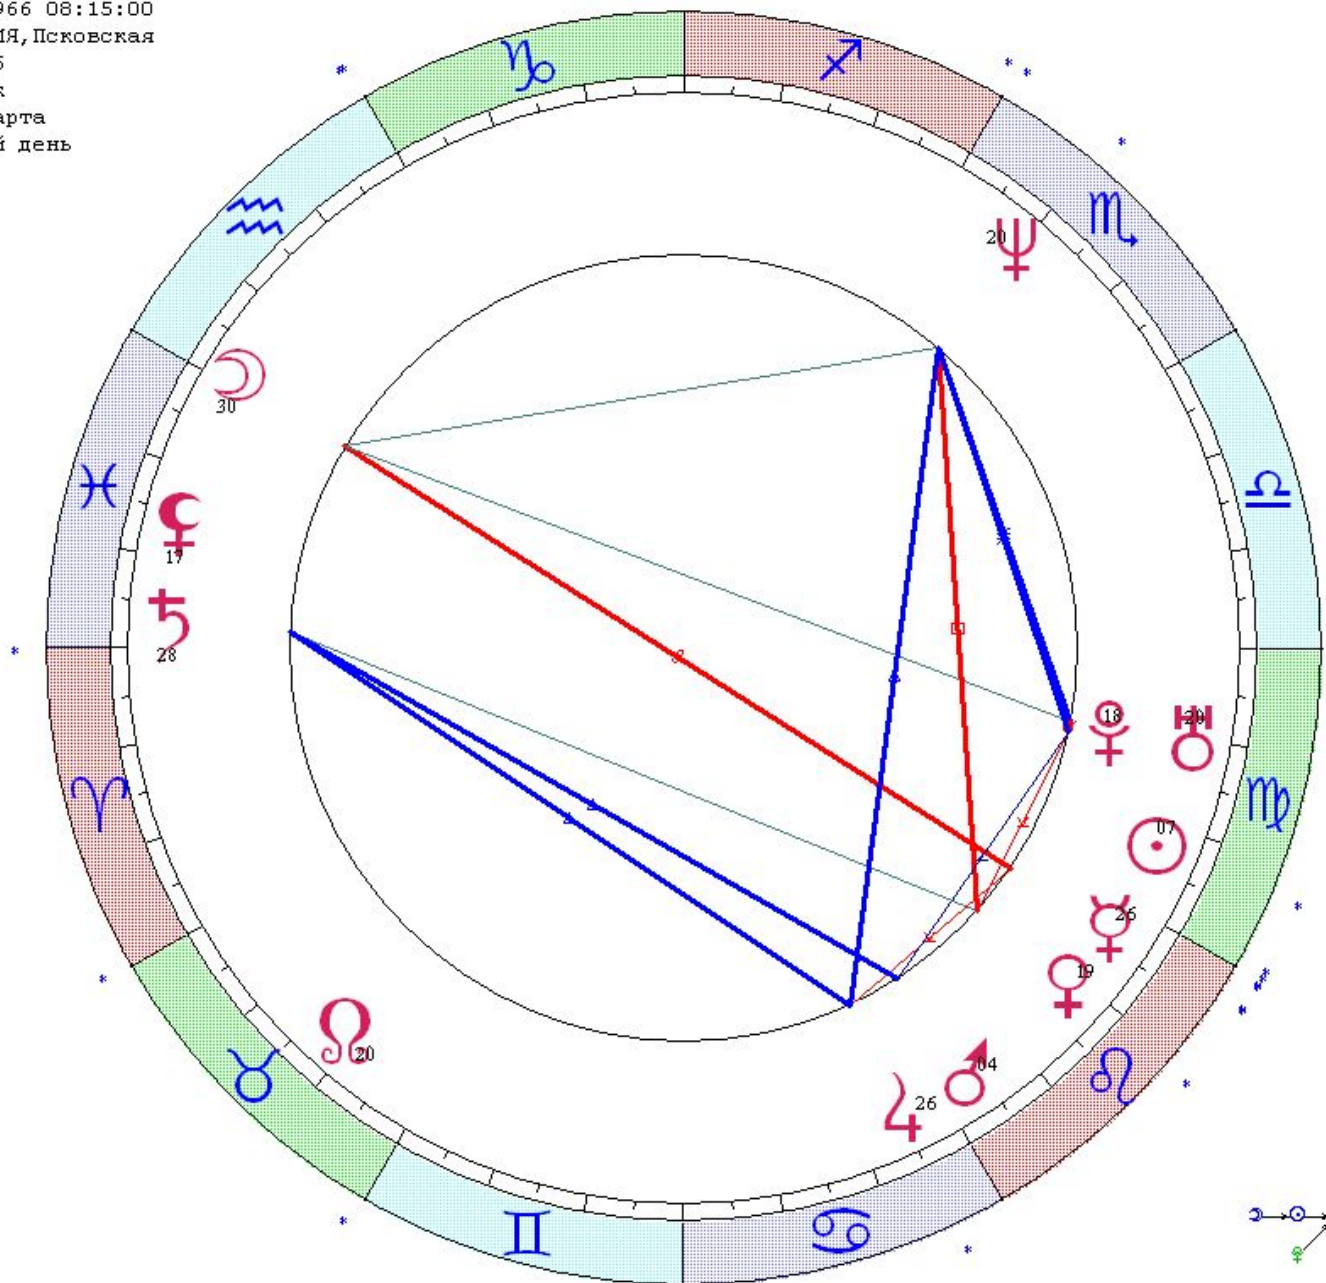

- ☉ 00 ♌ 27
- ☽ 21 ♋ 08
- ☿ 05 ♌ 39
- ♀ 29 ♋ 55
- ♂ 11 ♌ 55
- ♁ 28 ♌ 02
- ♂ 00 ♋ 46
- ♂ 19 ♋ 19
- ♂ 05 ♌ 24
- ♂ 04 ♌ 50
- ♂ 04 ♌ 01

- ♀ 04 ♋ 35

☉☽	☉♂	☉♀
☉♁	☉♂	☉♁
☽♁	♂♁	♂♁
♂♁	♂♀	♀♁
♀♁	♀♂	♀♁
♂♂	♂♂	♂♂

Цепочки по владению

Цепочки по изгнанию

Мартиросян Ирина
 LT: 30.08.1966 11:15:00 Вт
 GMT:30.08.1966 08:15:00
 ПЕЧОРЫ, РОССИЯ, Псковская
 57N49 27E36
 Дома: Зодиак
 Натальная карта
 14-й лунный день

- ☉ 06 ♉ 31
- ☽ 29 ♋ 14
- ☿ 25 ♌ 57
- ♀ 18 ♌ 07
- ♂ 03 ♌ 00
- ♃ 25 ♄ 06
- ♅ 27 ♋ 47x
- ♁ 19 ♉ 09
- ♆ 19 ♉ 38
- ♁ 17 ♉ 49
- ♃ 19 ♉ 06x

♀ 16 ♋ 52

☽ ♁ ♁ ☽160♁ ☽100♀
 ♁ ♁ ♁ ♁140♀ ♁ ☽ ♁
 ♁ ♁ ♁ ♁ ♁ ♁ ♁ ♁ ♁
 ♁ ♁ ♁ ♁ ♁ ♁ ♁ ♁ ♁

Цепочки по владению

Цепочки по изгнанию

Зубкова Анастасия

LT: 08.03.1985 12:44:00 Пт

GMT:08.03.1985 08:44:00

САМАРА (КУЙБЫШЕВ), РОССИЯ, Сама