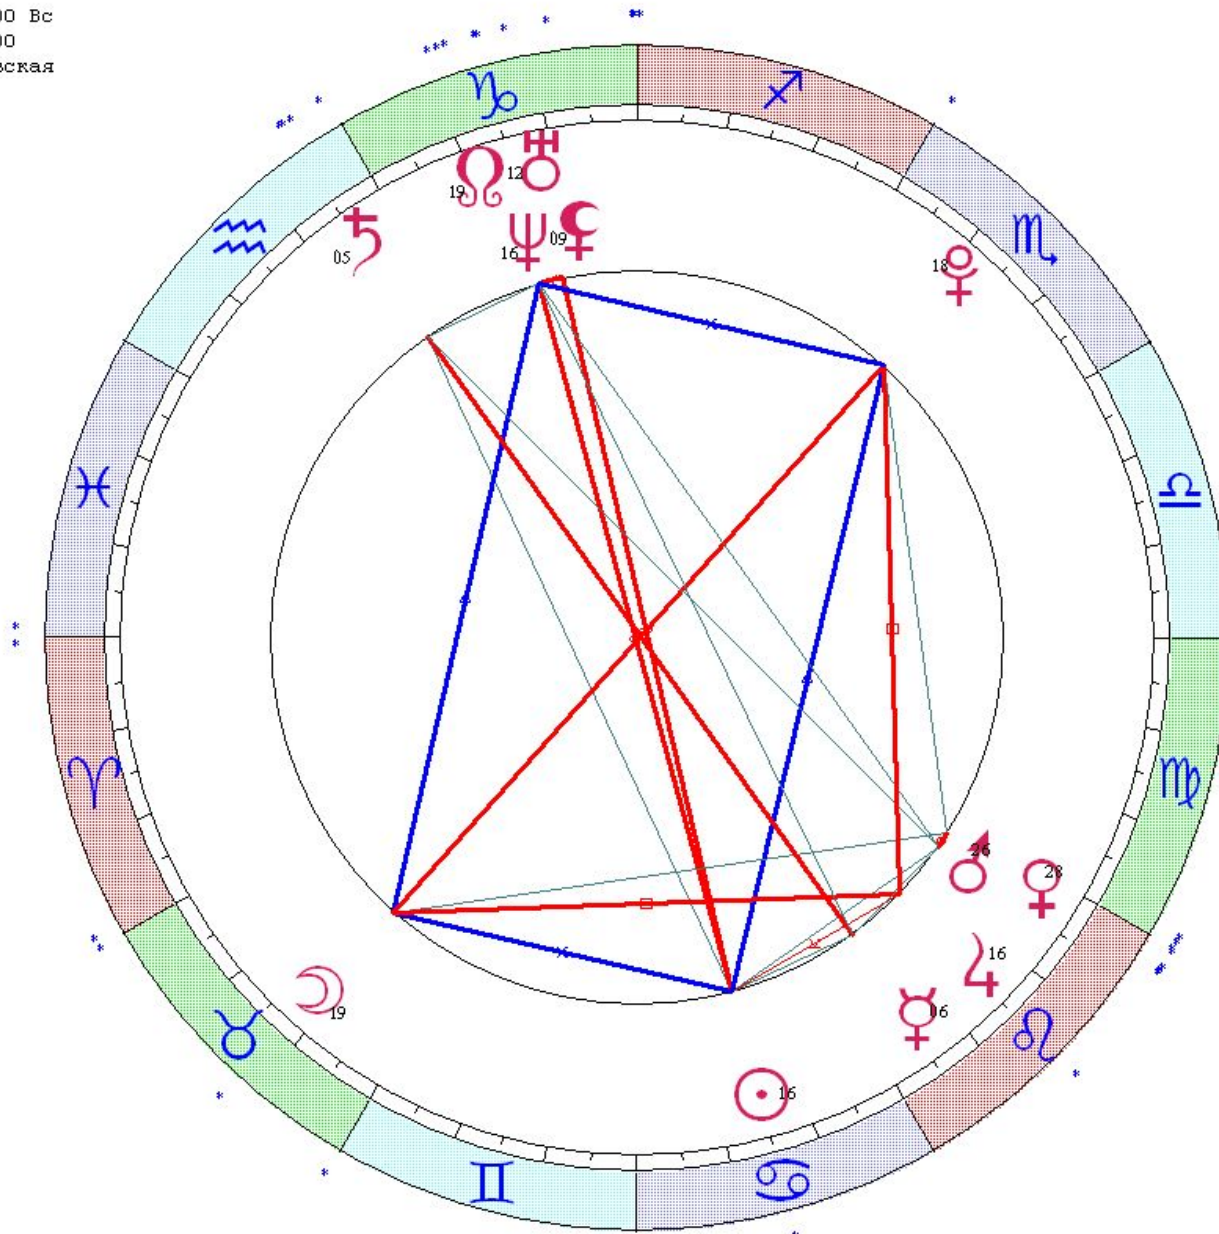

Залескина Алина

LT: 07.07.1991 20:30:00 Вс

GMT:07.07.1991 17:30:00

САРАТОВ, РОССИЯ, Саратовская

51N34 46E02

Дома: Зодиак

Натальная карта

25-й лунный день

○ 15 ♄ 06
☾ 18 ♃ 27
♃ 05 ♉ 54
♀ 27 ♉ 44
♄ 25 ♉ 14
♂ 15 ♉ 43
♅ 04 ♋ 54z
♁ 11 ♊ 41z
♂ 15 ♊ 23z
♁ 17 ♋ 41z
♁ 18 ♊ 57z

♀ 08 ♊ 05

○ ✕ ☾	○ 20 ♃	○ 40 ♄
○ ♃ ♄	○ 60 ♃	○ ♃ ♃
○ ♃ ♃	○ ♄ ♃	○ 100 ♃
☾ ☾ ♄	☾ ♃ ♃	☾ ♃ ♃
♀ ♃ ♄	♀ ♃ ♃	♀ 160 ♃
♄ 140 ♃	♄ ♃ ♃	♄ 160 ♃
♁ ♃ ♃	♁ ♃ ♃	♁ 20 ♃

Цепочки по владению

Цепочки по изгнанию