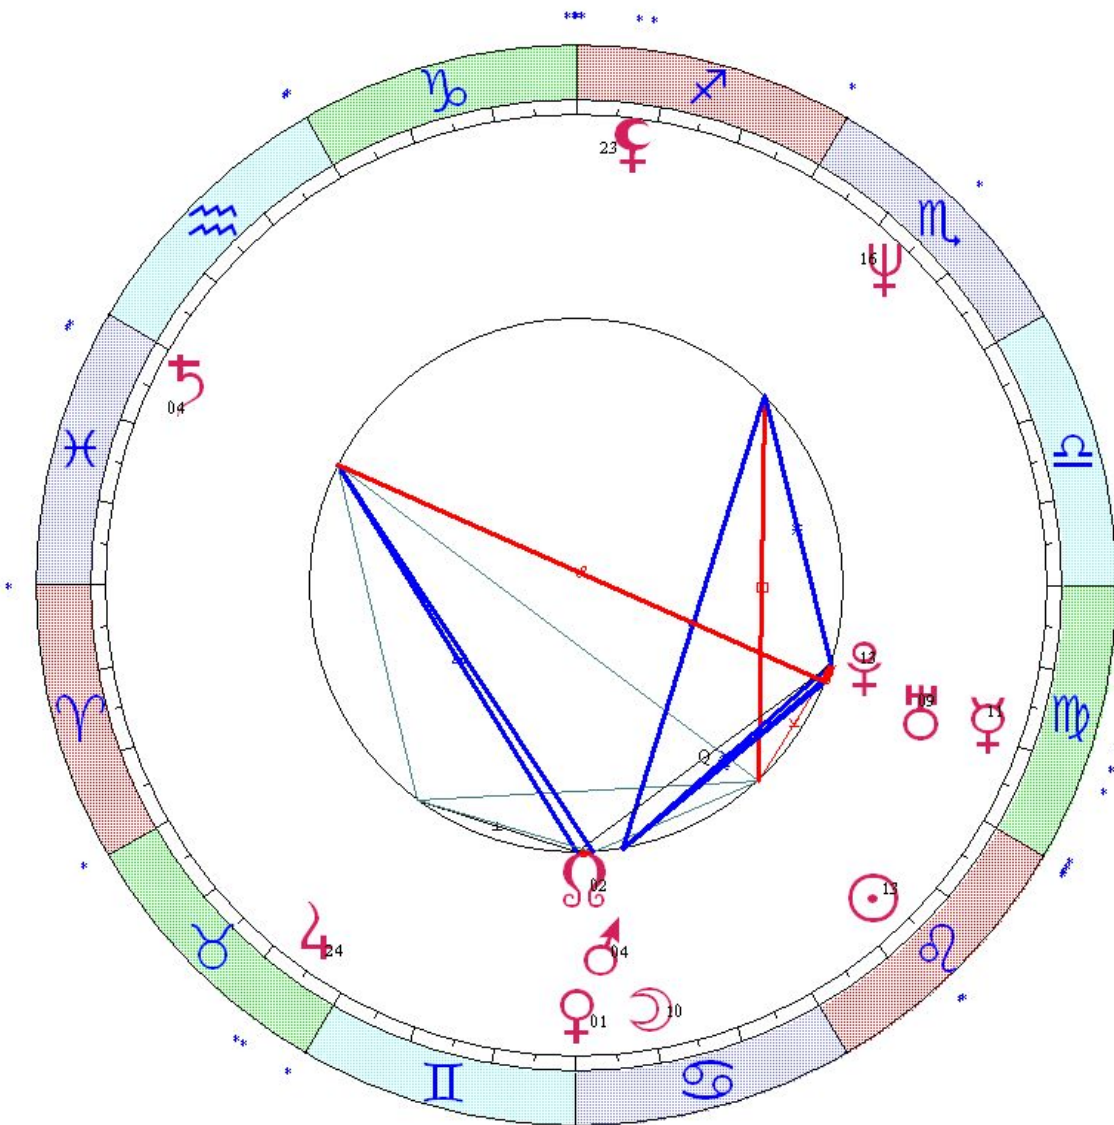

- ☉ 06 ♀ 36
- ☽ 20 ♀ 09
- ♃ 07 ♀ 59
- ♄ 26 ♀ 08
- ♅ 29 ♀ 37
- ♆ 04 ♀ 37
- ♇ 28 ♀ 06
- ♈ 15 ♀ 30
- ♉ 20 ♀ 22г
- ♊ 15 ♀ 48
- ♋ 25 ♀ 17

♌ 06 ♀ 21

- ☉♂ ☉40 ♀ ☉100♂
- ☽♂ ☽♂ ☽♂♂
- ♃♂ ♃140♂ ♃140♂
- ♄♂ ♄♂ ♄♂♂

Цепочки по владению

Цепочки по изгнанию

Гулевская Татьяна
 LT: 05.08.1964 12:23:00 Ср
 GMT:05.08.1964 09:23:00
 ЕВПАТОРИЯ, УКРАИНА
 45N12 33E22
 Дома: Зодиак
 Натальная карта
 27-й лунный день

- ☉ 12 ♏ 58
- ☽ 09 ♎ 53
- ♀ 10 ♎ 17
- ♁ 00 ♎ 01
- ♂ 03 ♎ 46
- ♃ 23 ♉ 34
- ♅ 03 ♉ 05x
- ♄ 08 ♎ 42
- ♆ 15 ♎ 05
- ♁ 12 ♎ 53
- ♁ 01 ♎ 30x

- ♁ 22 ♉ 42

- ☉40 ♂ ☉80 ♀ ☉160 ♀
- ☉☐♂ ☉☐♀ ☉☐♂
- ☉☐♂ ☉☐♀ ☉☐♂
- ♀♁♂ ♀♁♀ ♀♁♂
- ♀♁♂ ♀♁♀ ♀♁♂
- ♁40 ♀ ♁80 ♀ ♁80 ♀
- ♁♁♂ ♁♁♀ ♁♁♂

Цепочки по владению

Цепочки по изгнанию

Балмакова Лариса

LT: 21.06.1971 16:00:00 Пн

GMT:21.06.1971 13:00:00

ГОМЕЛЬ, БЕЛОРУССИЯ

52N25 31E00

Дома: Зодиак

Натальная карта

28-й лунный день

☉ 29 ♀ 31
☽ 12 ♀ 00
♃ 29 ♀ 41
♄ 11 ♀ 15
♅ 19 ♃ 36
♆ 28 ♃ 13x
♇ 00 ♀ 21
♈ 09 ♃ 26
♉ 00 ♃ 58x
♊ 27 ♃ 02
♋ 15 ♃ 25x