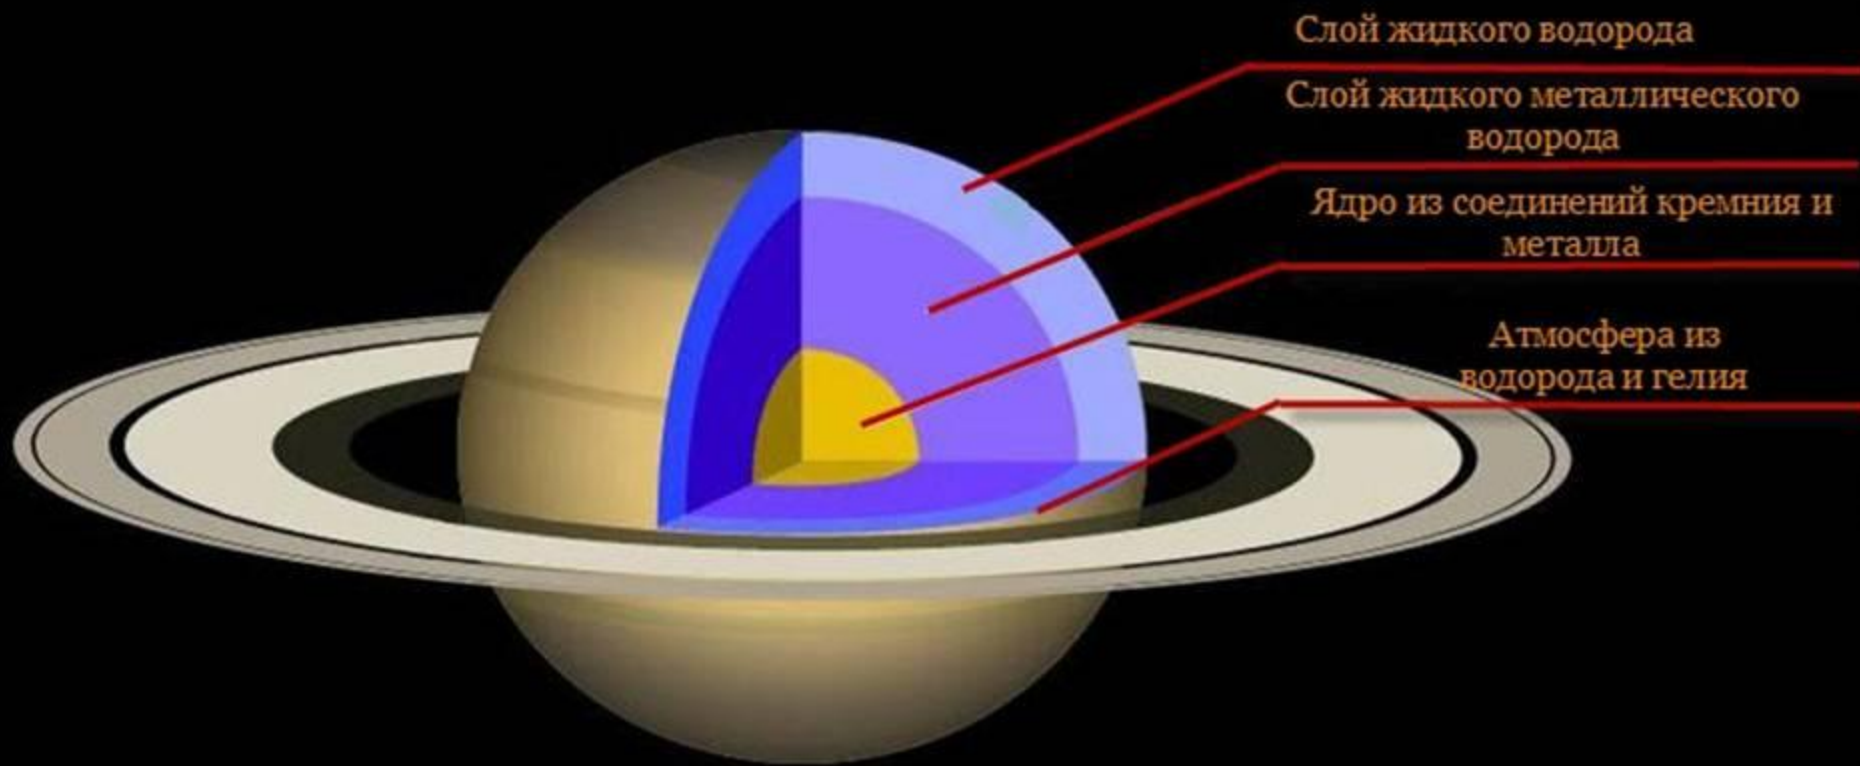

Внутрішня будова Сатурна