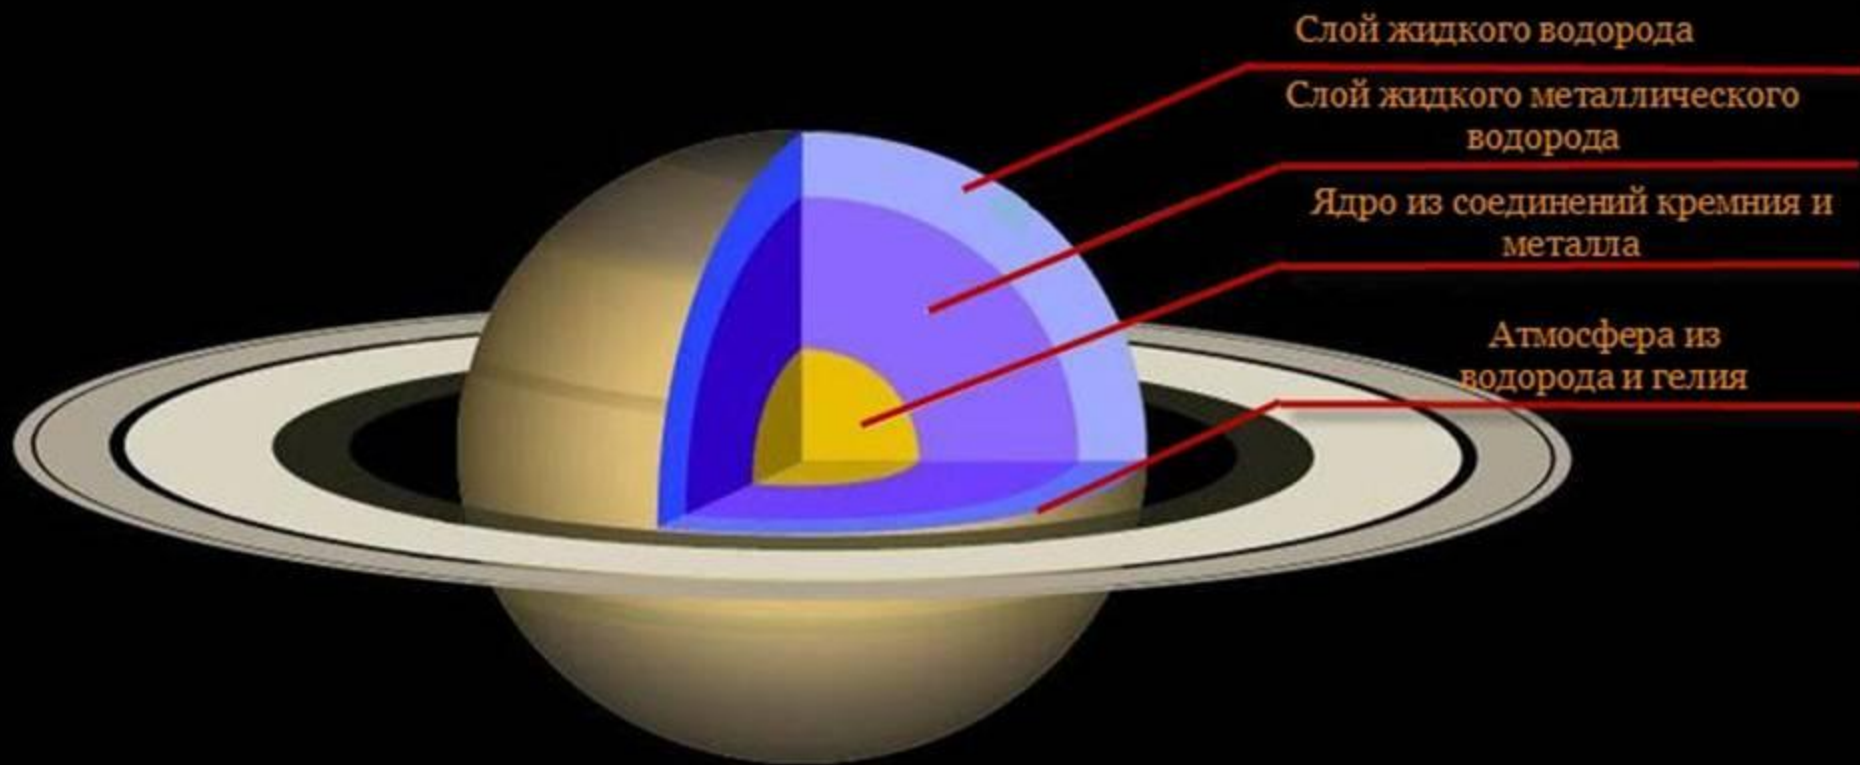

Внутрішня будова Сатурна