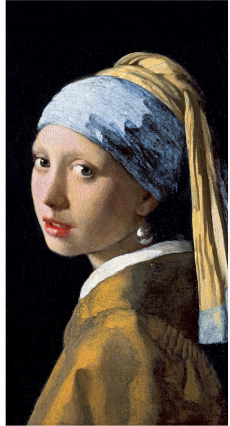

“ТурДом”

Фотоконкурс

A collage of travel-related items including a map of Paris, a Snap camera, a fountain pen, a camera, and a book about the Metropolitan Museum of Art. The map shows the Eiffel Tower, the Seine river, and various Parisian districts like Montmartre, Champs-Élysées, and Montparnasse. The Snap camera is black with a rainbow stripe. The fountain pen is silver and black. The camera is a vintage-style camera. The book is titled 'THE METROPOLITAN MUSEUM OF ART'.

## Правила:

---

- Выбери страну и образ культуры этой страны: картину, скульптуру, кинокадр, узнаваемую личность.
- Сделай свою версию выбранного образа.
- Опубликуй во “ВКонтакте” свое фото вместе с оригиналом под хэштегами #ТурДом51.
- В конце месяца голосованием в официальной группе МАГУ во “ВКонтакте” будет выбран победитель.