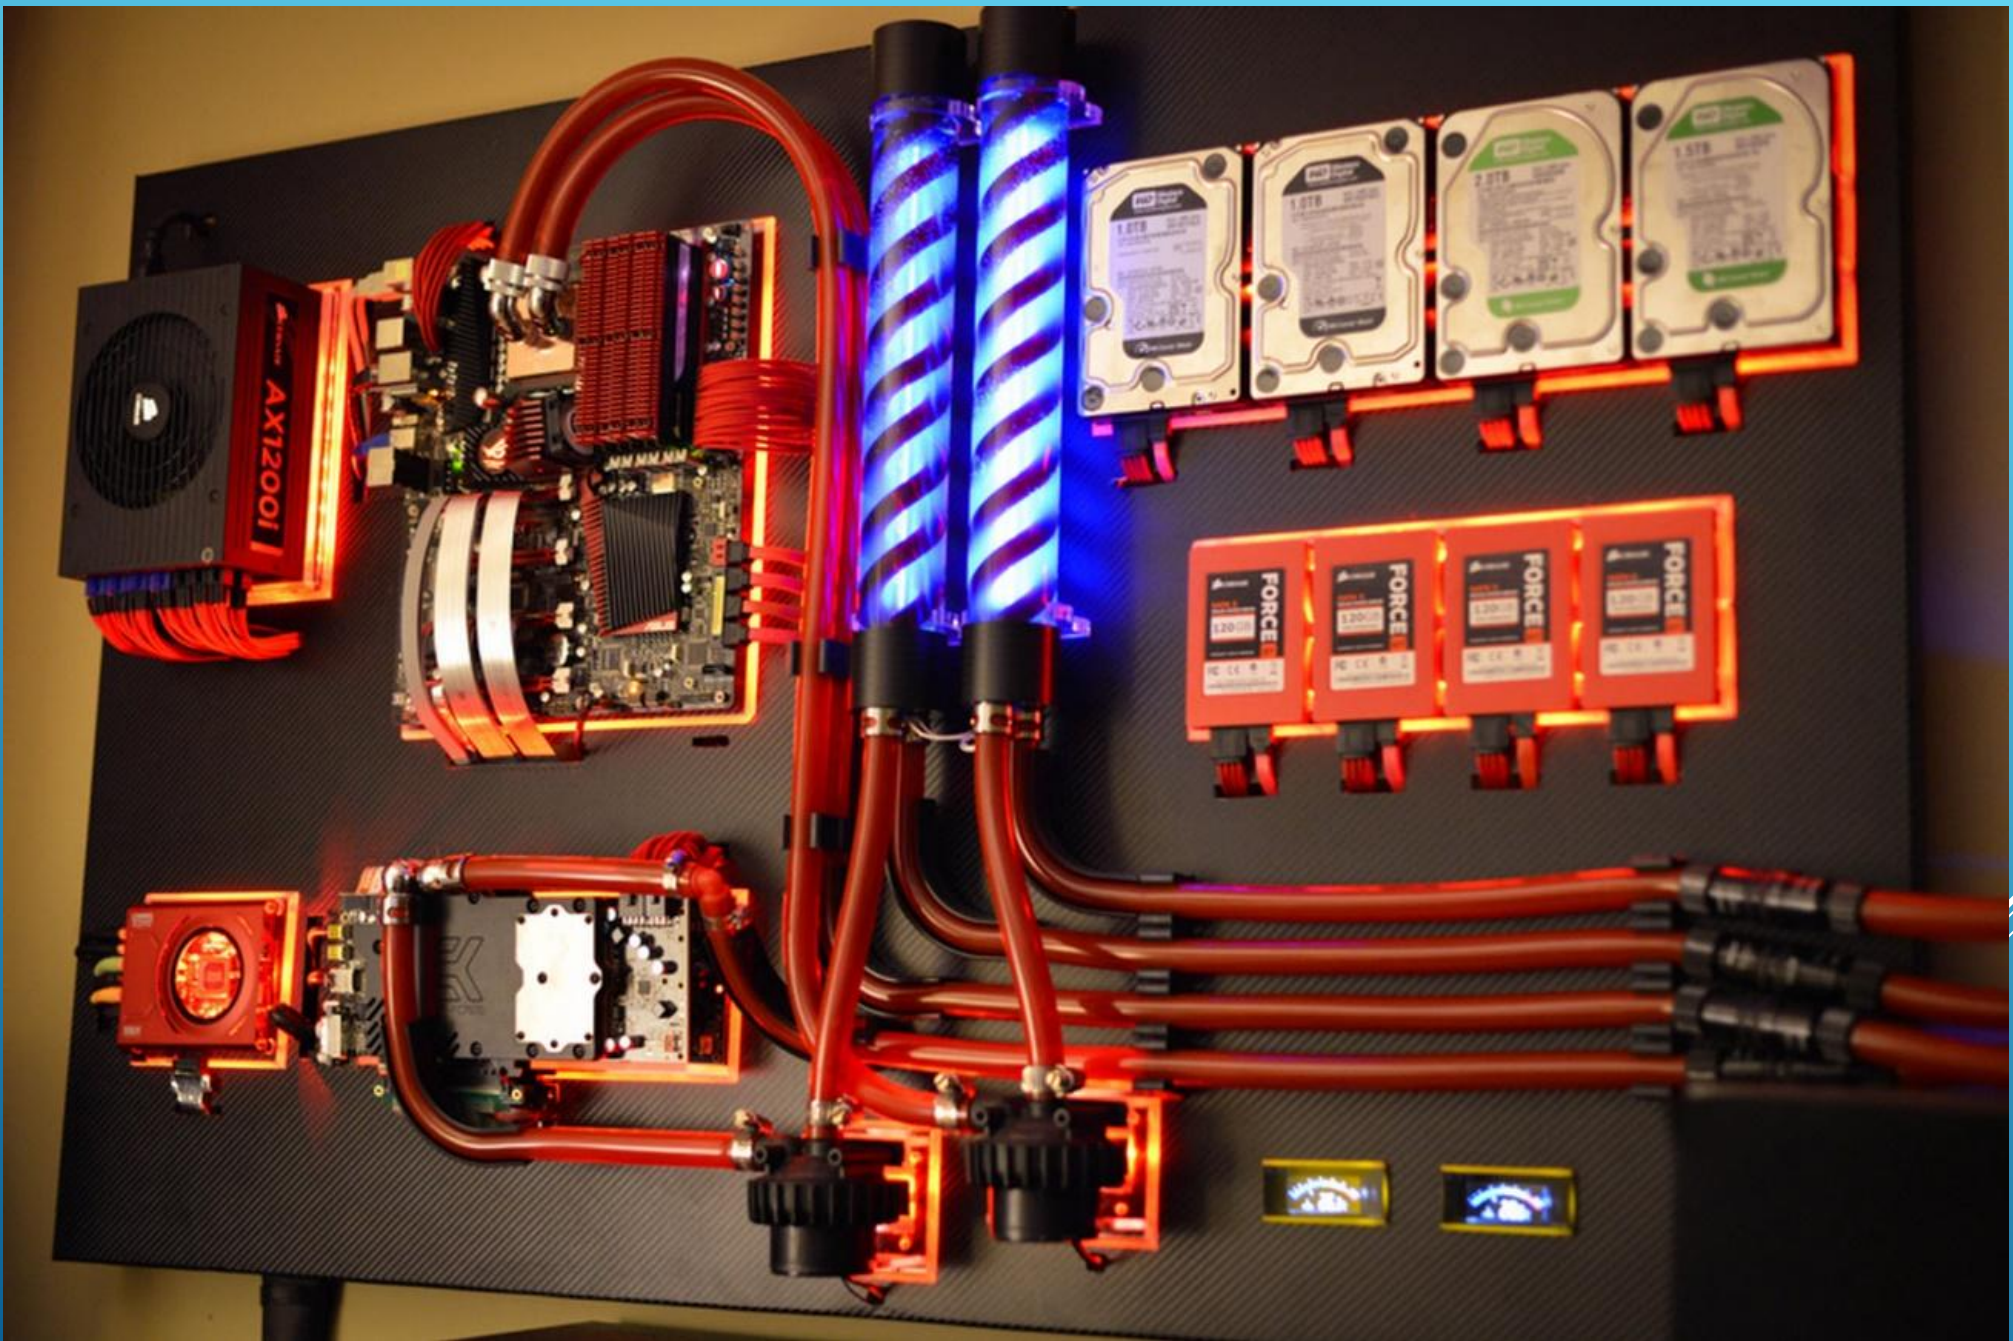

КАК УСТРОЕН КОМПЬЮТЕР?

Проект подготовил ученик 9А класса
Кононов Ярослав.

Научный руководитель
Некрасова Галина Аркадьевна.

ИЗ ЧЕГО СОСТОИТ КОМПЬЮТЕР?

INTEL® CORE™ i7
i7-7700K
SR33A 4.20GHZ
L637F698 (e4)

INTEL® CORE™ i7
i7-7700K
SR33A 4.20GHZ
L637F698 (e4)

CHIEFTEC
MODEL NO : CTG-750C
1399176012A06004380
750W
85+
CB
CE
WARNING: READ INSTRUCTIONS CAREFULLY BEFORE USING THIS POWER SUPPLY. RETURN TO SERVICE CENTER FOR REPAIR.
ATTENTION: THIS POWER SUPPLY CONTAINS VOLATILE FLAMMABLE LIQUIDS. KEEP FIRE AWAY FROM THIS POWER SUPPLY. RETURN TO SERVICE CENTER FOR REPAIR.
WARRANTY: RETURN TO SERVICE CENTER FOR REPAIR.
1399176012A06004380
CHIEFTEC
47907000011000000000

Model	Power	Efficiency	MTBF	Temp. Range	Size	Weight
CTG-750C	750W	85+	100,000h	0°C~50°C	150mm x 150mm x 86mm	380g

AC INPUT: 200V-240V AC
FREQUENCY: 50Hz/60Hz
MAX. LOAD: 750W
MFR: CHIEFTEC
DATE: 2018-03-15
LOT: 1399176012A06004380