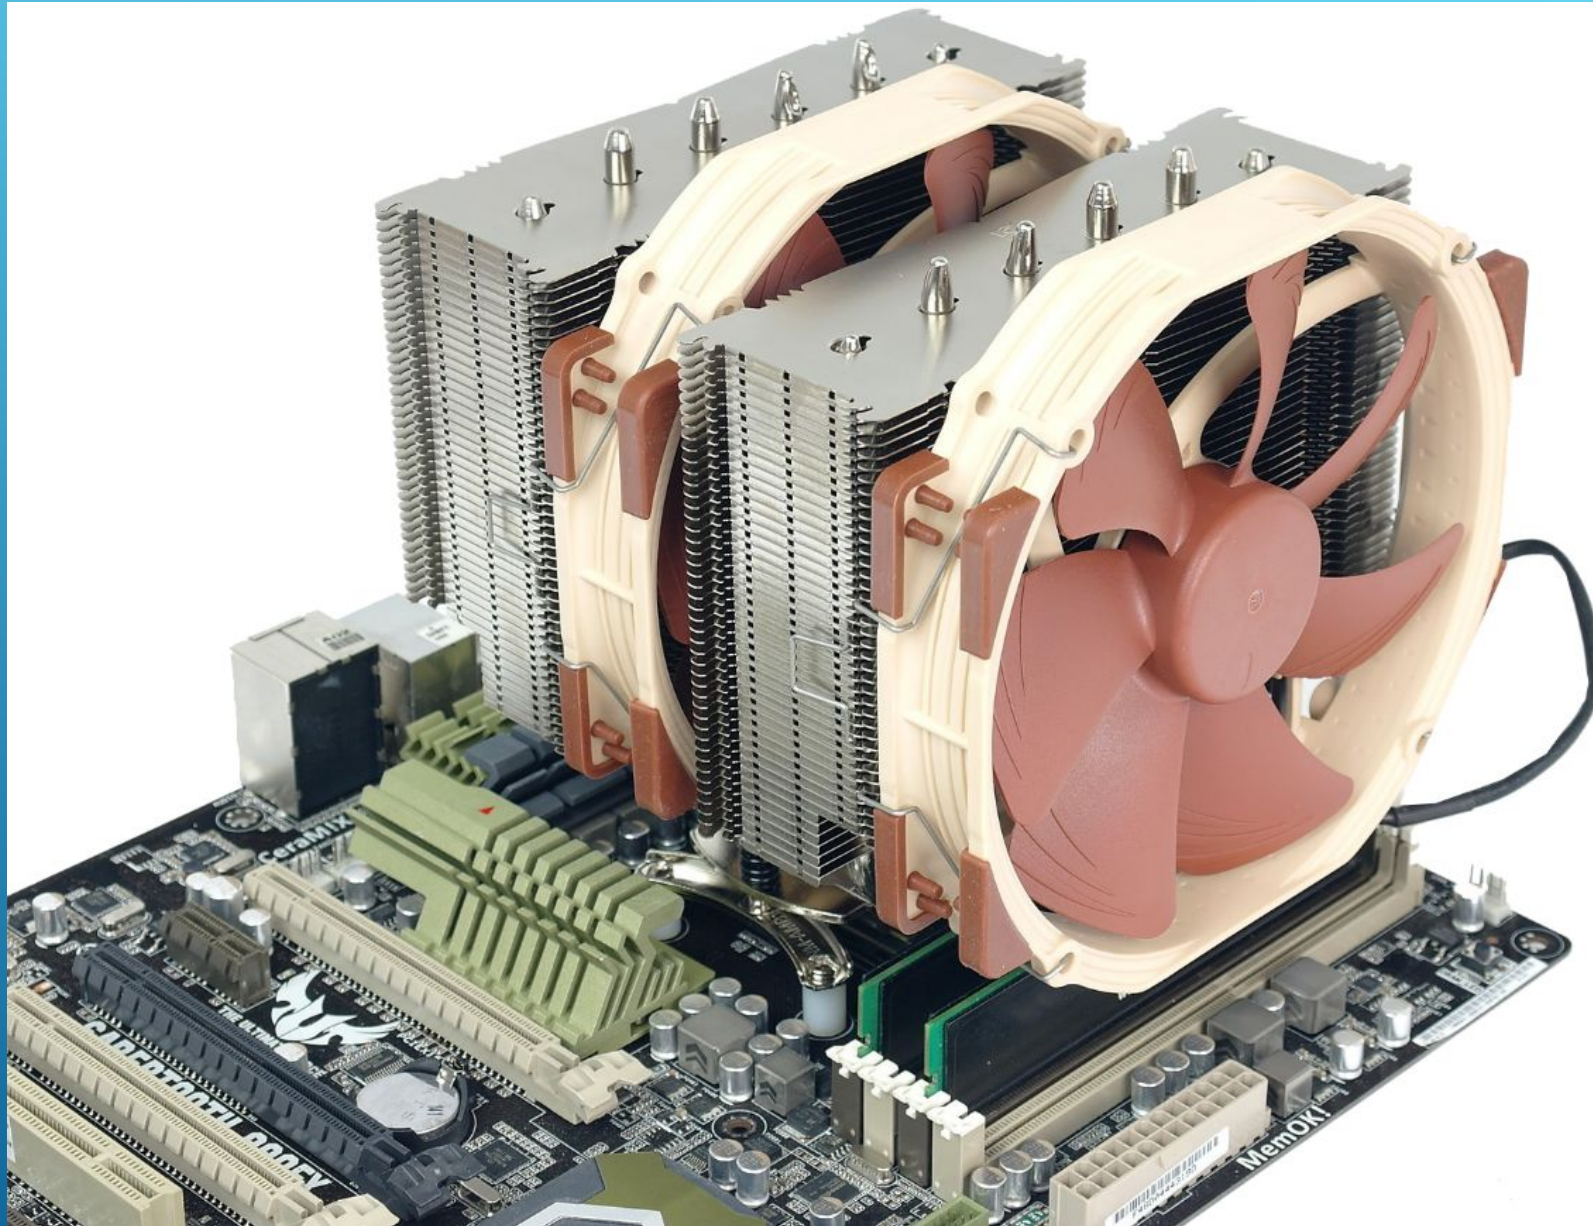

КАК УСТРОЕН КОМПЬЮТЕР?

Проект подготовил ученик 9А класса
Кононов Ярослав.

Научный руководитель
Некрасова Галина Аркадьевна.

ИЗ ЧЕГО СОСТОИТ КОМПЬЮТЕР?

INTEL® CORE™ i7
i7-7700K
SR33A 4.20GHZ
L637F698 (e4)

INTEL® CORE™ i7
i7-7700K
SR33A 4.20GHZ
L637F698 (e4)

CHIEFTEC
MODEL NO : CTG-750C
1399176012A06004380
750W
85+
CB
CE
WARNING: READ INSTRUCTIONS CAREFULLY BEFORE USING THIS POWER SUPPLY. RETURN TO SERVICE CENTER FOR REPAIR.
ATTENTION: THIS POWER SUPPLY CONTAINS VOLATILE FLAMMABLE LIQUIDS. KEEP FIRE AWAY FROM THIS POWER SUPPLY. RETURN TO SERVICE CENTER FOR REPAIR.
WARRANTY: RETURN TO SERVICE CENTER FOR REPAIR.
1399176012A06004380
CHIEFTEC
47907000011000000000

Model	Power	Efficiency	MTBF	Temp. Range	Size	Weight
CTG-750C	750W	85+	100,000h	0°C~50°C	150mm x 150mm x 86mm	380g

AC INPUT: 200V-240V AC
FREQUENCY: 50Hz/60Hz
MAX. LOAD: 750W
MFR: CHIEFTEC
DATE: 2018-03-15
LOT: 1399176012A06004380