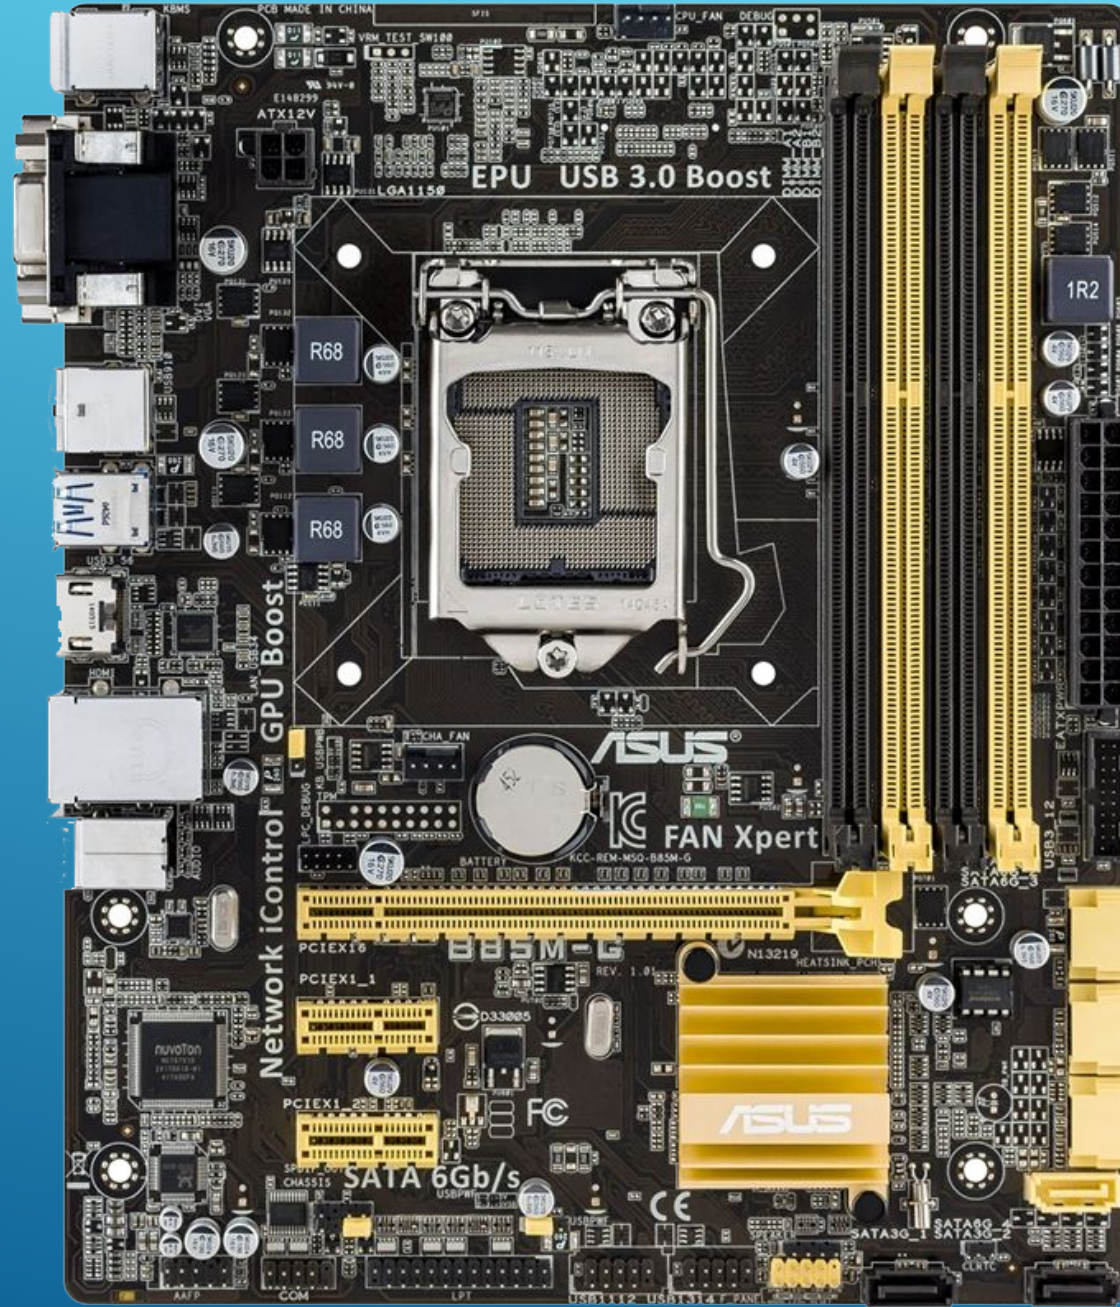

КАК УСТРОЕН КОМПЬЮТЕР?

Проект подготовил ученик 9А класса
Кононов Ярослав.

Научный руководитель
Некрасова Галина Аркадьевна.

ИЗ ЧЕГО СОСТОИТ КОМПЬЮТЕР?

INTEL® CORE™ i7
i7-7700K
SR33A 4.20GHZ
L637F698 (e4)

INTEL® CORE™ i7
i7-7700K
SR33A 4.20GHZ
L637F698 (e4)

CHIEFTEC
MODEL NO : CTG-750C
1399176012A06004380
750W
85+
CB
CE
WARNING: READ INSTRUCTIONS CAREFULLY BEFORE USING THIS POWER SUPPLY. RETURN TO SERVICE CENTER FOR REPAIR.
ATTENTION: THIS POWER SUPPLY CONTAINS VOLATILE FLAMMABLE LIQUIDS. KEEP FIRE AWAY FROM THIS POWER SUPPLY. RETURN TO SERVICE CENTER FOR REPAIR.
WARRANTY: RETURN TO SERVICE CENTER FOR REPAIR.
1399176012A06004380
CHIEFTEC
47907000011000000000

Model	Power	Efficiency	MTBF	Temp. Range	Size	Weight
CTG-750C	750W	85+	100,000h	0°C~50°C	150mm x 150mm x 86mm	380g

AC INPUT: 200V-240V AC
FREQUENCY: 50Hz/60Hz
MAX. LOAD: 750W
MFR: CHIEFTEC
DATE: 2018-03-15
LOT: 1399176012A06004380