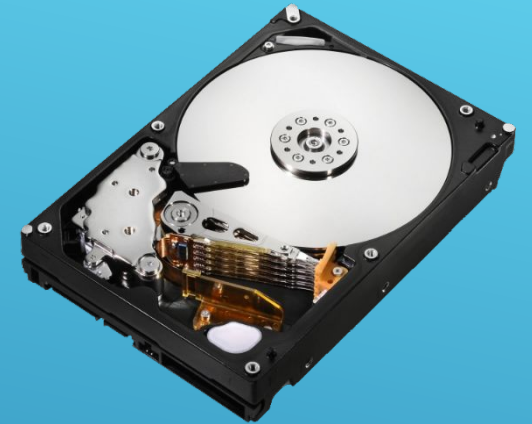

КАК УСТРОЕН КОМПЬЮТЕР?

Проект подготовил ученик 9А класса
Кононов Ярослав.

Научный руководитель
Некрасова Галина Аркадьевна.

ИЗ ЧЕГО СОСТОИТ КОМПЬЮТЕР?

INTEL® CORE™ i7
i7-7700K
SR33A 4.20GHZ
L637F698 (e4)

INTEL® CORE™ i7
i7-7700K
SR33A 4.20GHZ
L637F698 (e4)

CHIEFTEC
MODEL NO : CTG-750C
1399176012A06004380
750W
85+
CB
CE
WARNING: READ INSTRUCTIONS CAREFULLY BEFORE USING THIS POWER SUPPLY. RETURN TO SERVICE CENTER FOR REPAIR.
ATTENTION: THIS POWER SUPPLY CONTAINS VOLATILE FLAMMABLE LIQUIDS. KEEP FIRE AWAY FROM THIS POWER SUPPLY. RETURN TO SERVICE CENTER FOR REPAIR.
WARRANTY: RETURN TO SERVICE CENTER FOR REPAIR.
1399176012A06004380
CHIEFTEC
47907000011000000000

Model	Power	Efficiency	MTBF	Temp. Range	Size	Weight
CTG-750C	750W	85+	100,000h	0°C~50°C	150mm x 150mm x 86mm	380g

AC INPUT: 200V-240V AC
FREQUENCY: 50Hz/60Hz
MAX. LOAD: 750W
MFR: CHIEFTEC
DATE: 2018-03-15
LOT: 1399176012A06004380