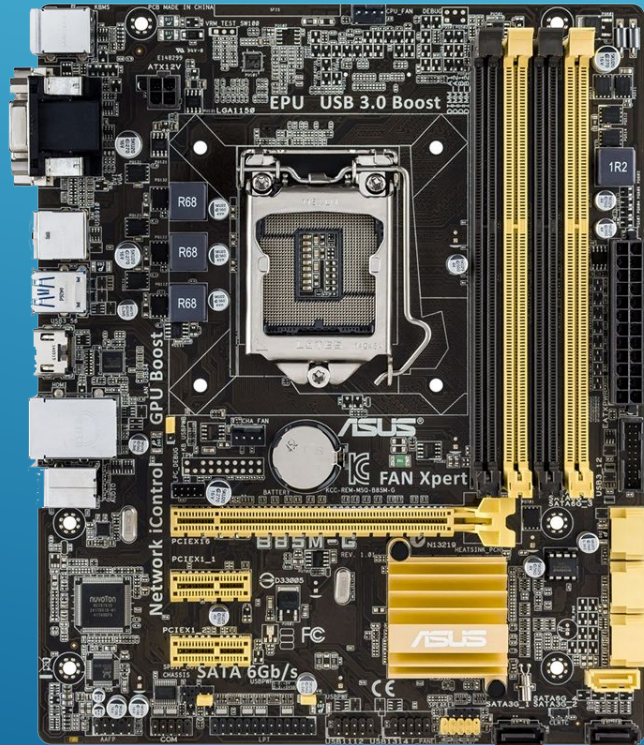

КАК УСТРОЕН КОМПЬЮТЕР?

Проект подготовил ученик 9А класса
Кононов Ярослав.

Научный руководитель
Некрасова Галина Аркадьевна.

ИЗ ЧЕГО СОСТОИТ КОМПЬЮТЕР?

INTEL® CORE™ i7
i7-7700K
SR33A 4.20GHZ
L637F698 (e4)

INTEL® CORE™ i7
i7-7700K
SR33A 4.20GHZ
L637F698 (e4)

CHIEFTEC
MODEL NO : CTG-750C
1399176012A06004380
750W
85+
CB
CE
WARNING: READ INSTRUCTIONS CAREFULLY BEFORE USING THIS POWER SUPPLY. RETURN TO SERVICE CENTER FOR REPAIR.
ATTENTION: THIS POWER SUPPLY CONTAINS VOLATILE FLAMMABLE LIQUIDS. KEEP FIRE AWAY FROM THIS POWER SUPPLY. RETURN TO SERVICE CENTER FOR REPAIR.
WARRANTY: RETURN TO SERVICE CENTER FOR REPAIR.
1399176012A06004380
CHIEFTEC
47907000011000000000

Model	Power	Efficiency	MTBF	Temp. Range	Size	Weight
CTG-750C	750W	85+	100,000h	0°C~50°C	150mm x 150mm x 86mm	380g

AC INPUT: 200V-240V AC
FREQUENCY: 50Hz/60Hz
MAX. LOAD: 750W
MFR: CHIEFTEC
DATE: 2018-03-15
LOT: 1399176012A06004380