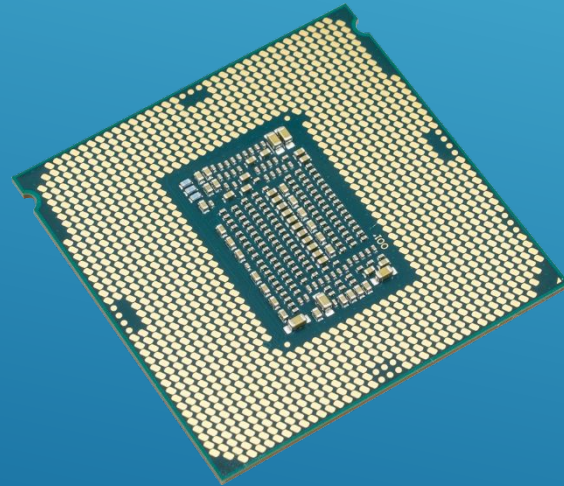

КАК УСТРОЕН КОМПЬЮТЕР?

Проект подготовил ученик 9А класса
Кононов Ярослав.

Научный руководитель
Некрасова Галина Аркадьевна.

ИЗ ЧЕГО СОСТОИТ КОМПЬЮТЕР?

INTEL® CORE™ i7
i7-7700K
SR33A 4.20GHZ
L637F698 (e4)

INTEL® CORE™ i7
i7-7700K
SR33A 4.20GHZ
L637F698 (e4)

CHIEFTEC
MODEL NO : CTG-750C
1399176012A06004380
750W
85+
CB
CE
WARNING: READ INSTRUCTIONS CAREFULLY BEFORE USING THIS POWER SUPPLY. RETURN TO SERVICE CENTER FOR REPAIR.
ATTENTION: THIS POWER SUPPLY CONTAINS VOLATILE FLAMMABLE LIQUIDS. KEEP FIRE AWAY FROM THIS POWER SUPPLY. RETURN TO SERVICE CENTER FOR REPAIR.
WARRANTY: RETURN TO SERVICE CENTER FOR REPAIR.
1399176012A06004380
CHIEFTEC
47907000011000000000

Model	Power	Efficiency	MTBF	Temp. Range	Size	Weight
CTG-750C	750W	85+	100,000h	0°C~50°C	150mm x 150mm x 86mm	380g

AC INPUT: 200V-240V AC
FREQUENCY: 50Hz/60Hz
MAX. LOAD: 750W
MFR: CHIEFTEC
DATE: 2018-03-15
LOT: 1399176012A06004380