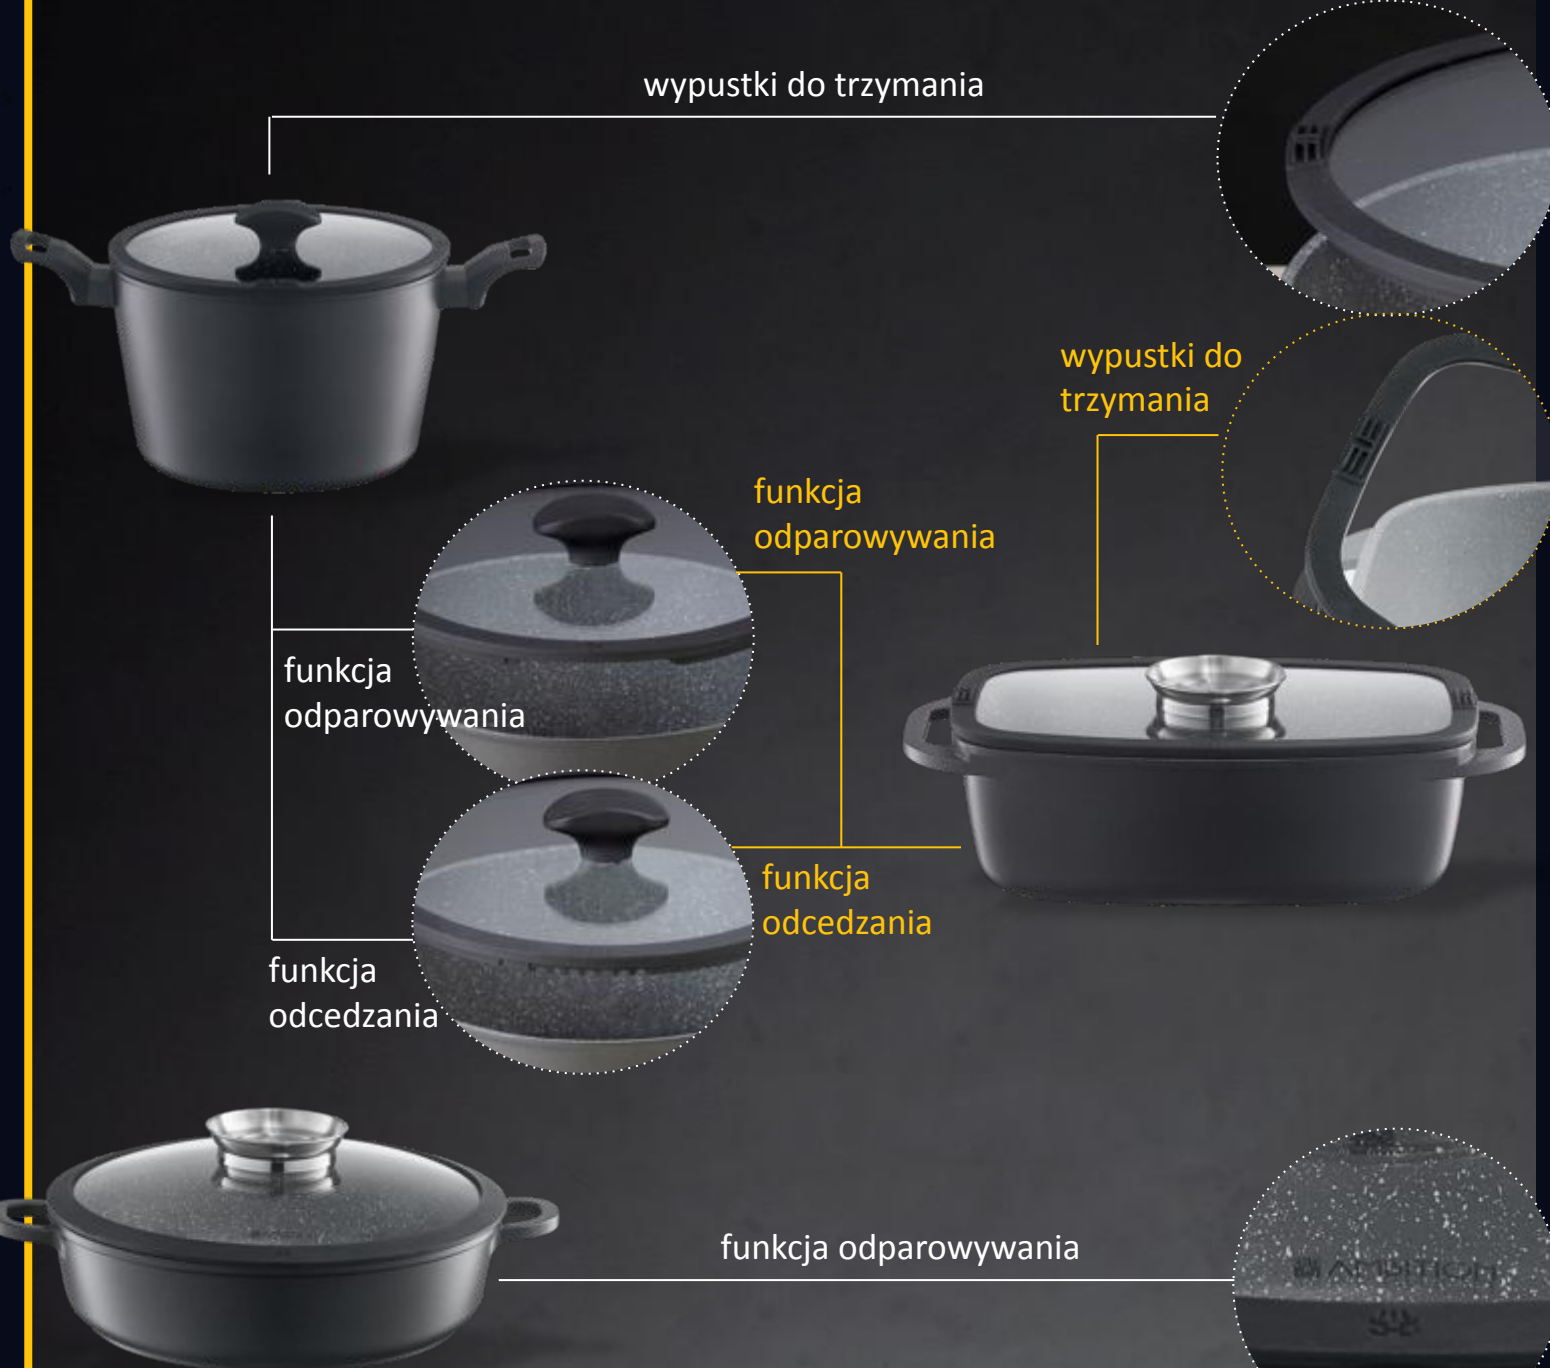

wypustki do trzymania